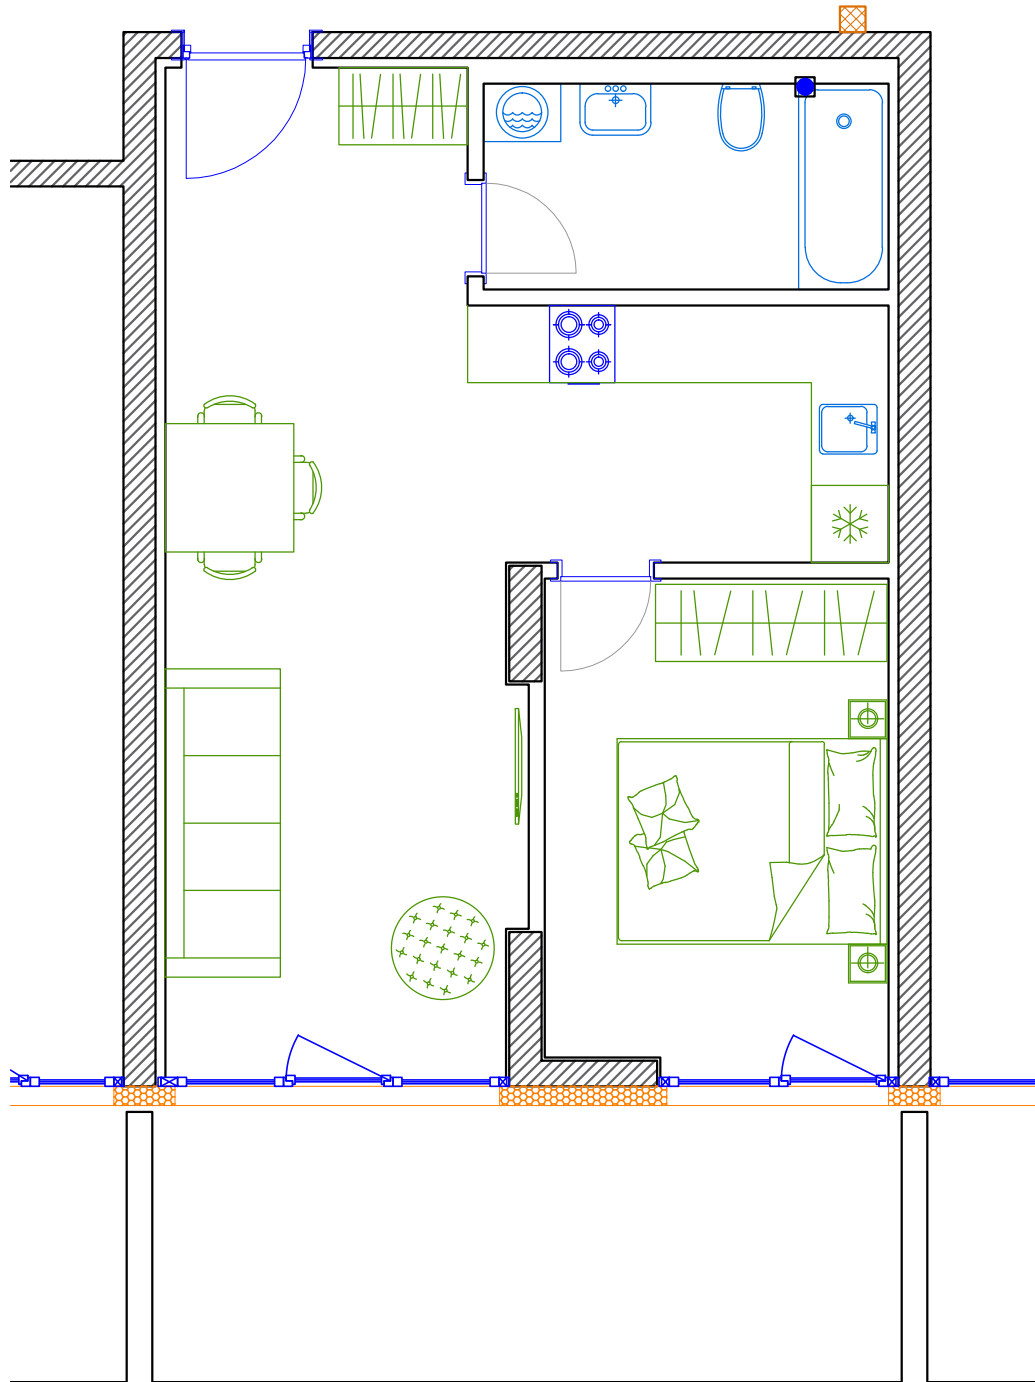

iekštelpa - 45.1 m²

ārtelpa - 13.2 m²

0.
stāvs

Klijānu 10, Rīga

info@kl2.lv

+ 371 29 159 999

iekštelpa - 45.1 m²

ārtelpa - 13.2 m²