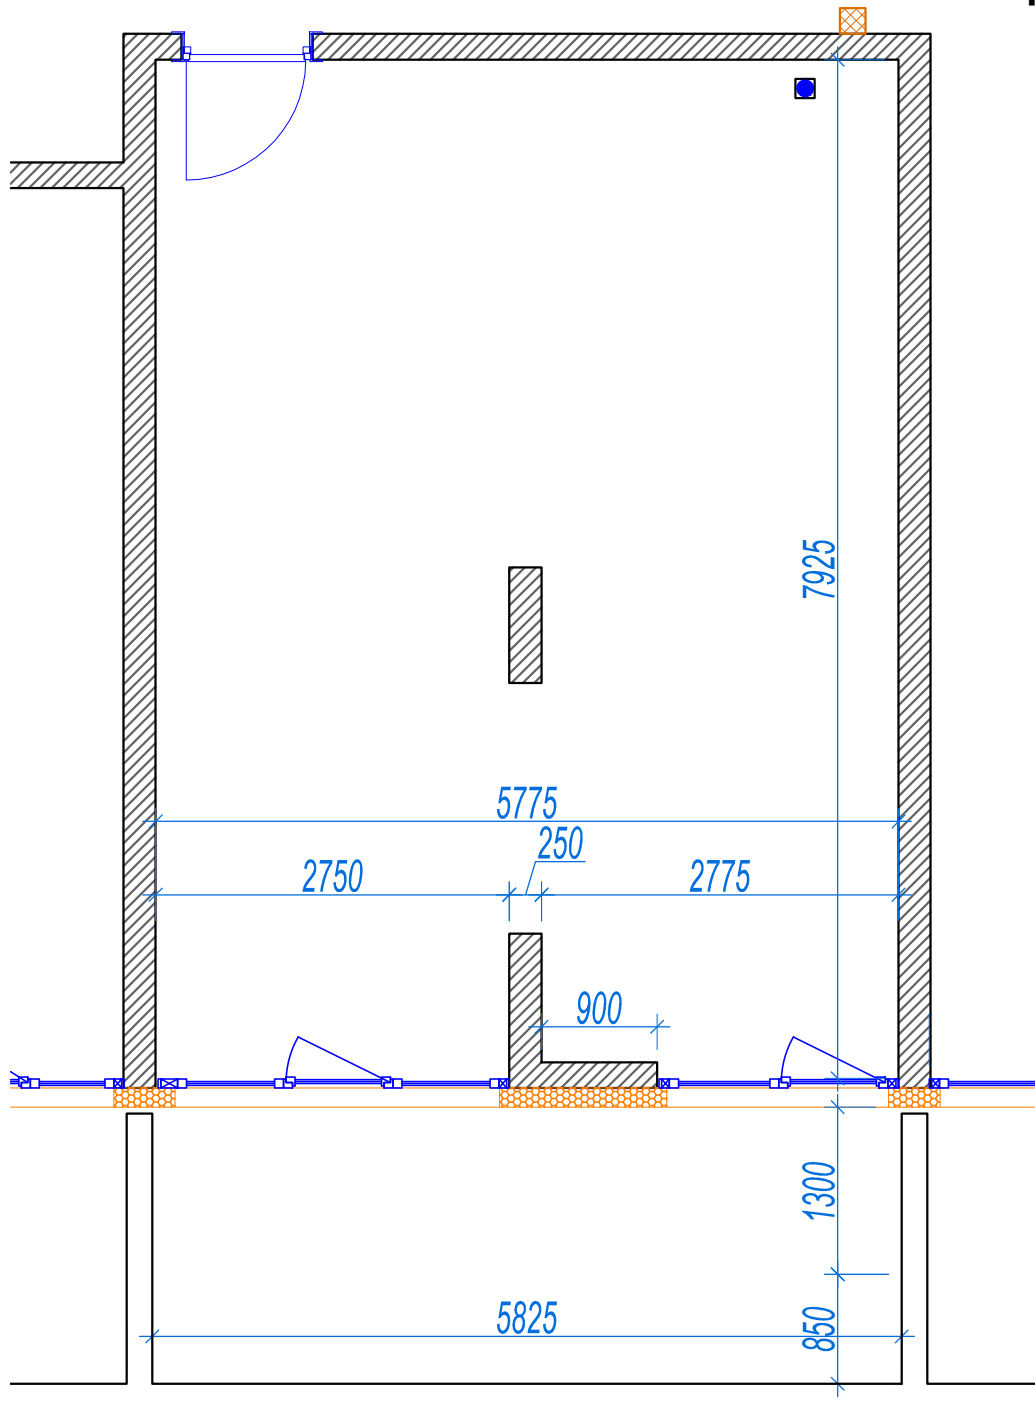

iekštelpa - 45.1 m²

ārtelpa - 13.2 m²

0.
stāvs

Klijānu 10, Rīga

info@kl2.lv

+ 371 29 159 999

iekštelpa - 45.1 m²

ārtelpa - 13.2 m²