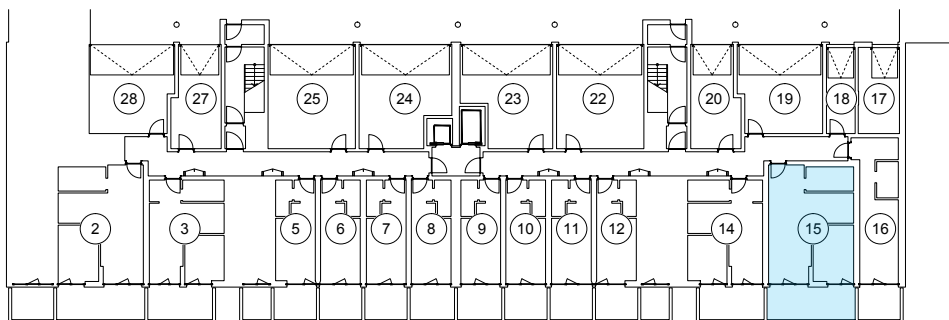

Klijānu 10, Rīga

info@kl2.lv

+ 371 29 159 999