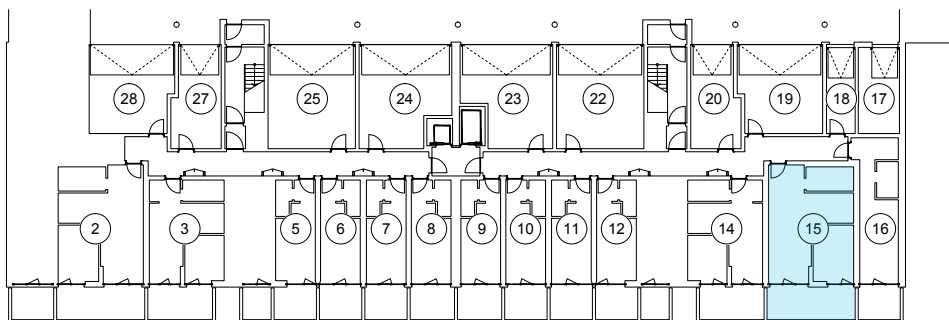

iekštelpa - 45.1 m²

ārtelpa - 13.2 m²

0.
stāvs

Klijānu 10, Rīga

info@kl2.lv

+ 371 29 159 999

iekštelpa - 45.1 m²

ārtelpa - 13.2 m²