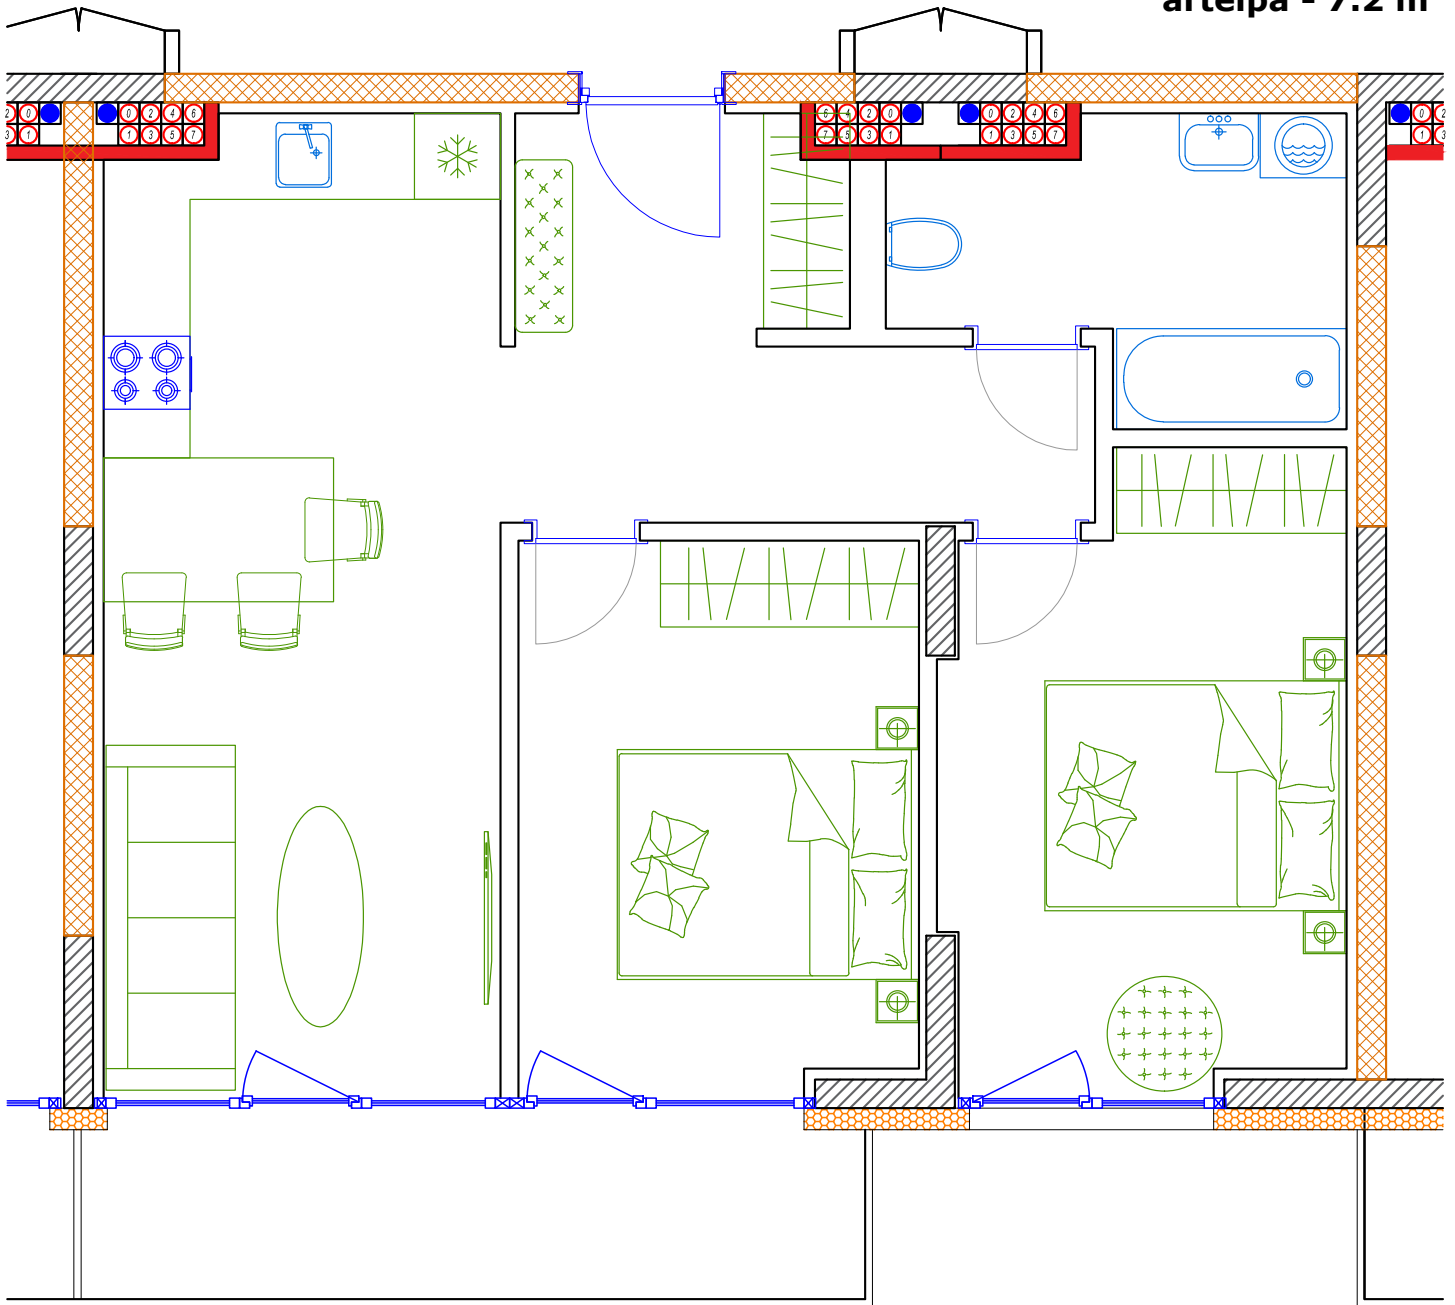

iekštelpa - 59.1 m²
ārtelpa - 7.2 m²

Dzīvoklis ar skatu uz parku

8.
stāvs

Klijānu 10, Rīga

info@kl2.lv

+ 371 29 159 999

iekštelpa - 59.1 m²
ārtelpa - 7.2 m²

Dzīvoklis ar skatu uz parku