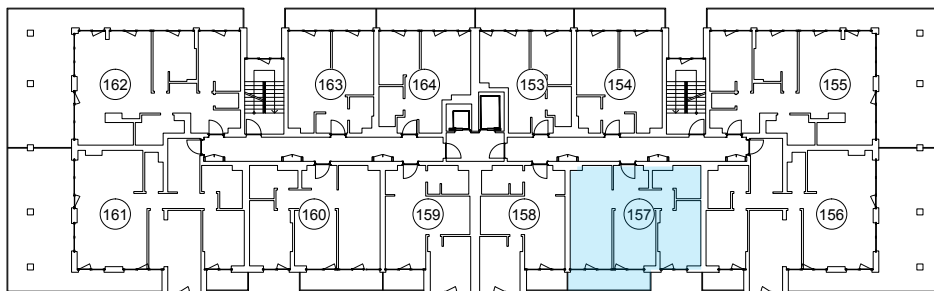

iekštelpa - 59.1 m²
ārtelpa - 7.2 m²

Dzīvoklis ar skatu uz parku

8.
stāvs

Klijānu 10, Rīga

info@kl2.lv

+ 371 29 159 999

iekštelpa - 59.1 m²
ārtelpa - 7.2 m²

Dzīvoklis ar skatu uz parku