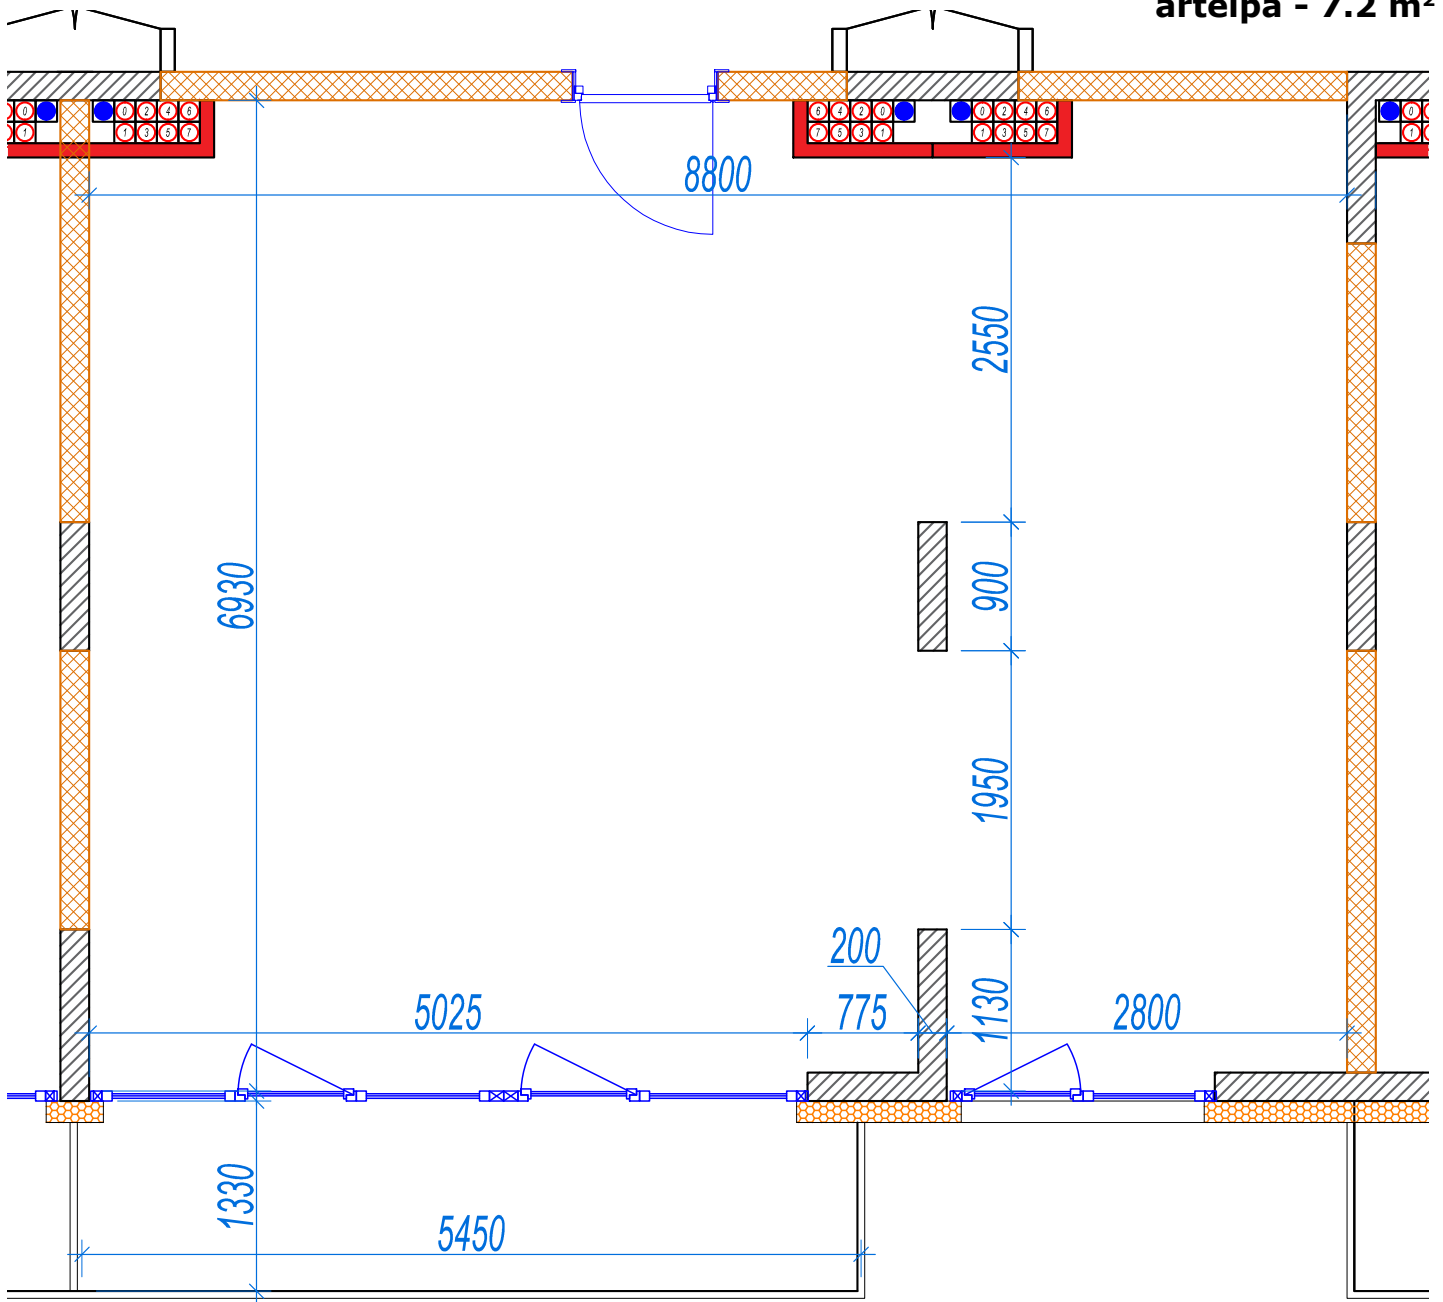

iekštelpa - 59.1 m²
ārtelpa - 7.2 m²

Dzīvoklis ar skatu uz parku

8.
stāvs

Klijānu 10, Rīga

info@kl2.lv

+ 371 29 159 999

iekštelpa - 59.1 m²
ārtelpa - 7.2 m²

Dzīvoklis ar skatu uz parku