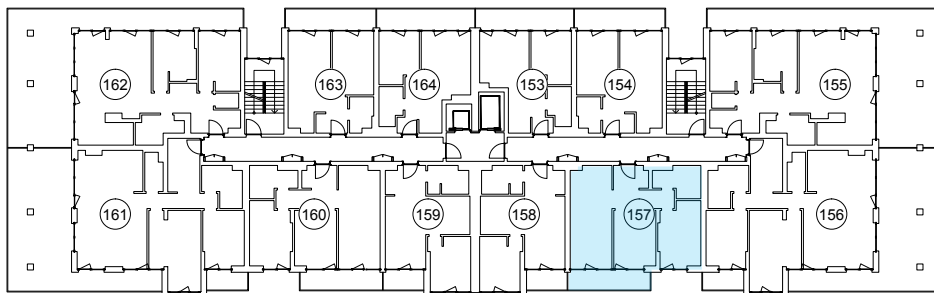

Klijāņu 10, Rīga

info@kl2.lv

+ 371 29 159 999