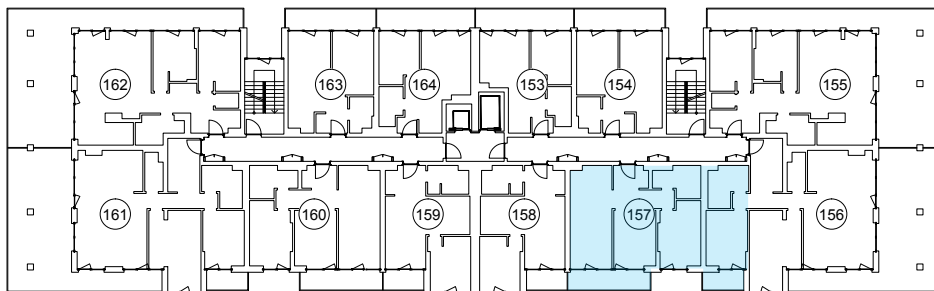

iekštelpa - 78.6 m²

ārtelpa - 10.6 m²

Dzīvoklis ar skatu uz parku

8.
stāvs

Klijānu 10, Rīga

info@kl2.lv

+ 371 29 159 999

iekštelpa - 78.6 m²
ārtelpa - 10.6 m²