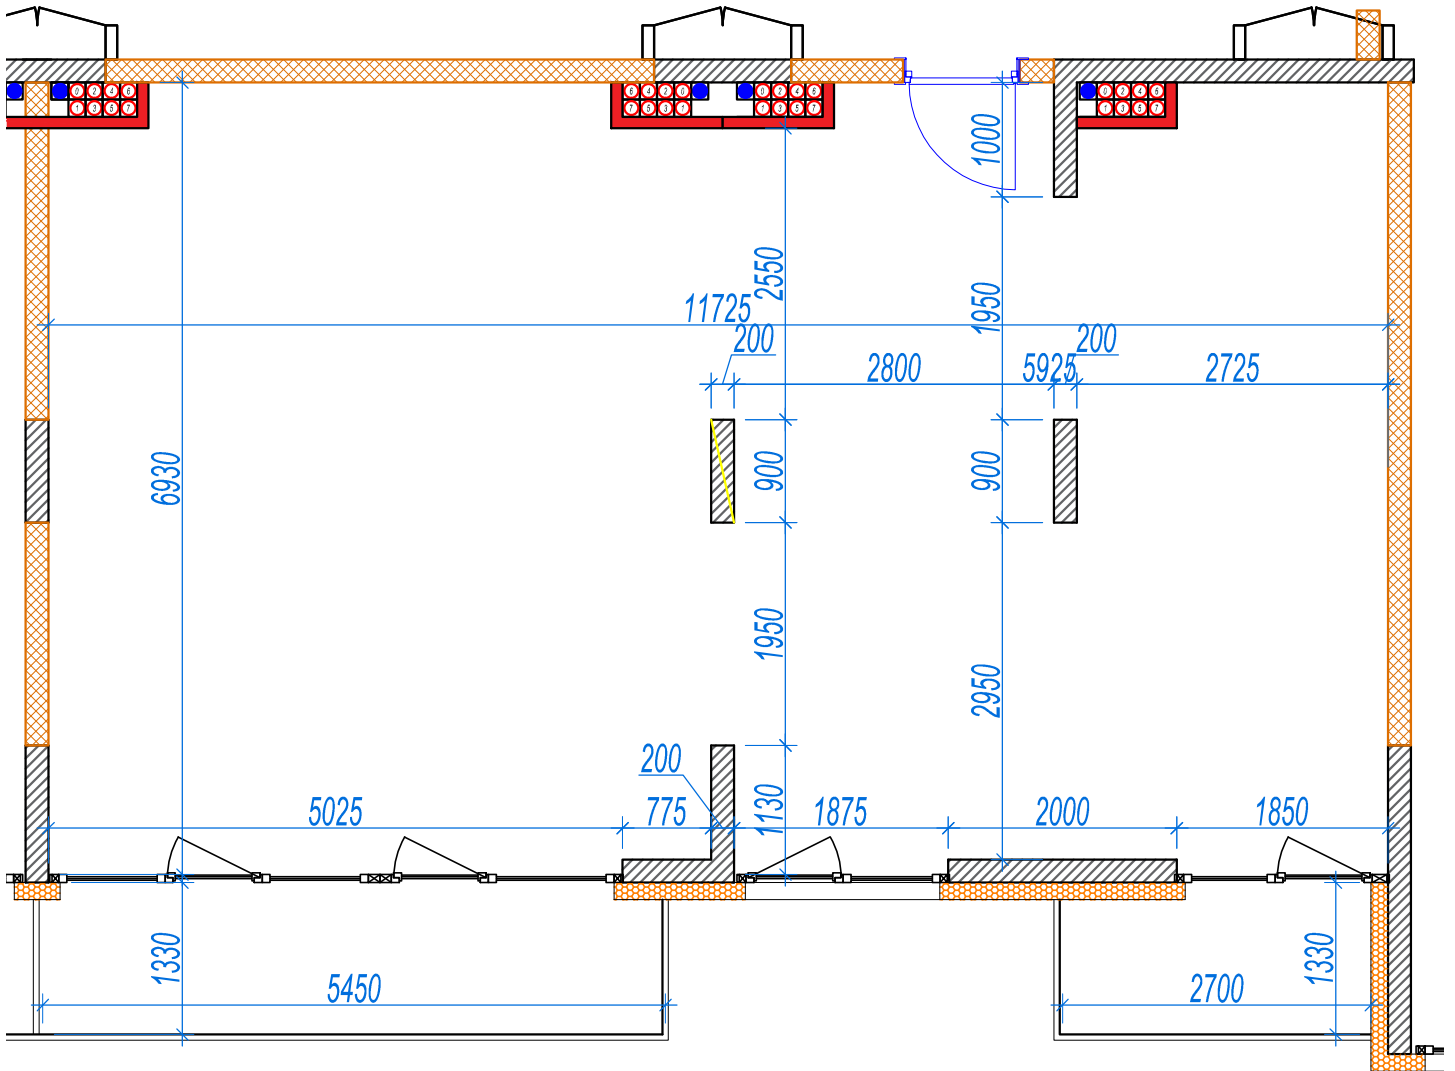

iekštelpa - 78.6 m²

ārtelpa - 10.6 m²

Dzīvoklis ar skatu uz parku

8.
stāvs

Klijānu 10, Rīga

info@kl2.lv

+ 371 29 159 999

iekštelpa - 78.6 m²
ārtelpa - 10.6 m²