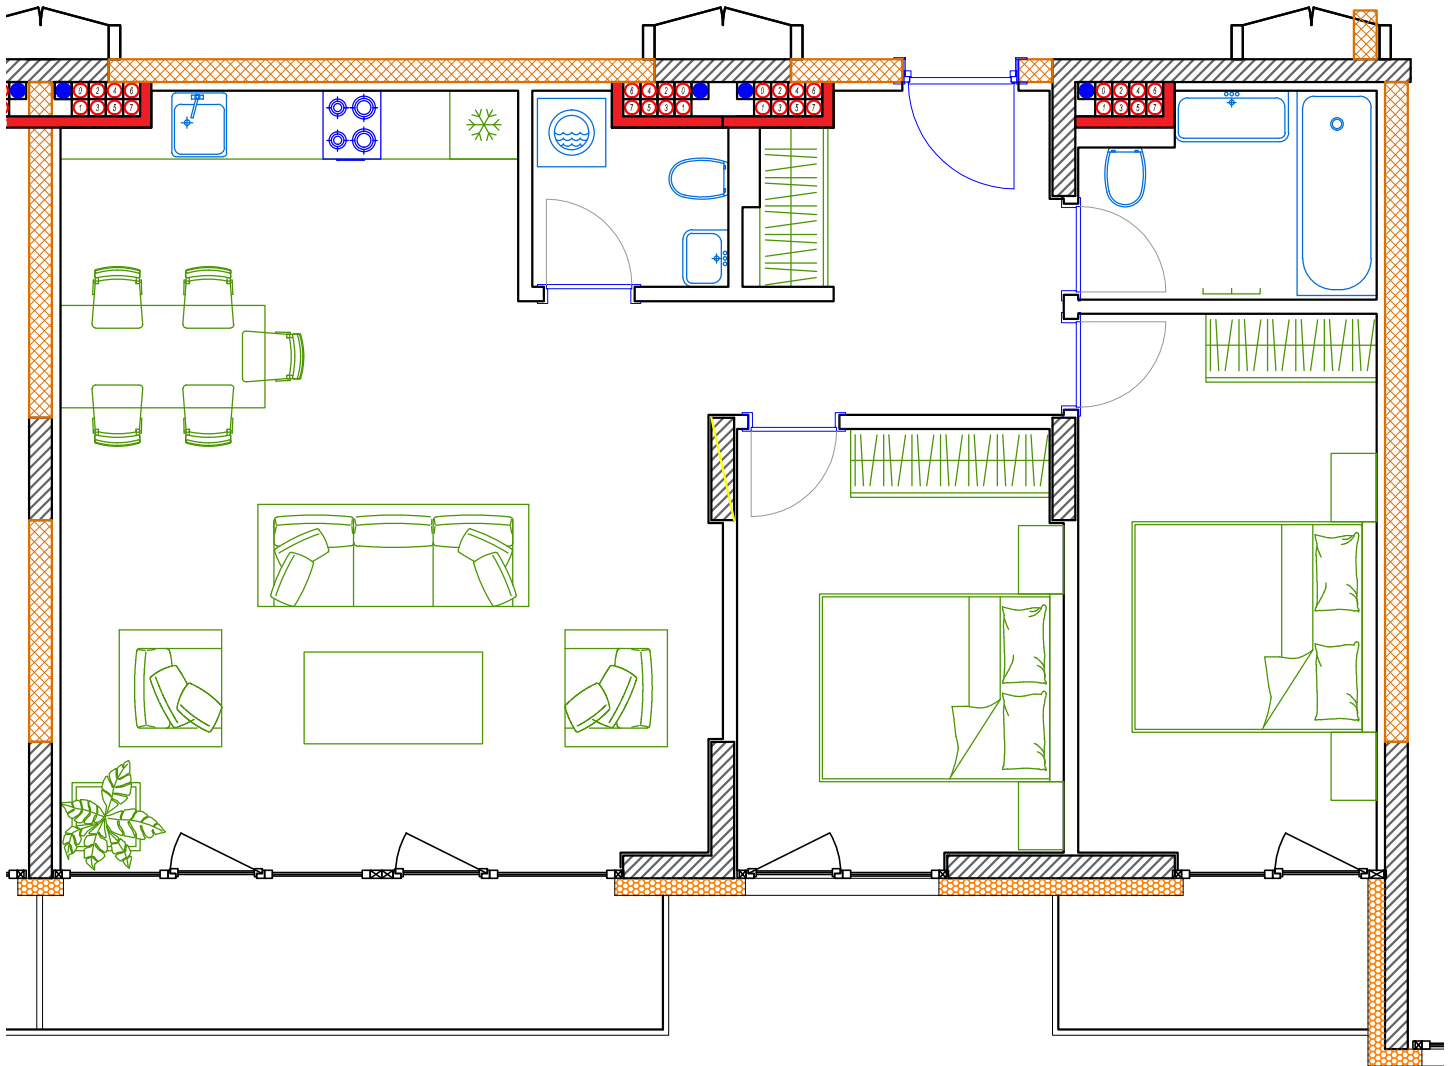

iekštelpa - 78.6 m²

ārtelpa - 10.6 m²

Dzīvoklis ar skatu uz parku

8.
stāvs

Klijānu 10, Rīga

info@kl2.lv

+ 371 29 159 999

iekštelpa - 78.6 m²
ārtelpa - 10.6 m²