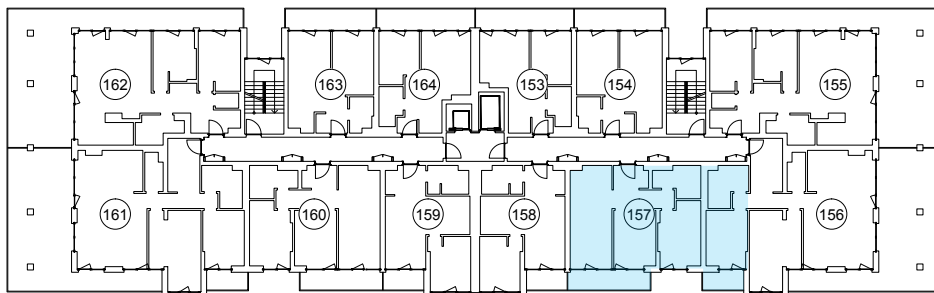

Dzīvoklis ar skatu uz parku

8.
stāvs