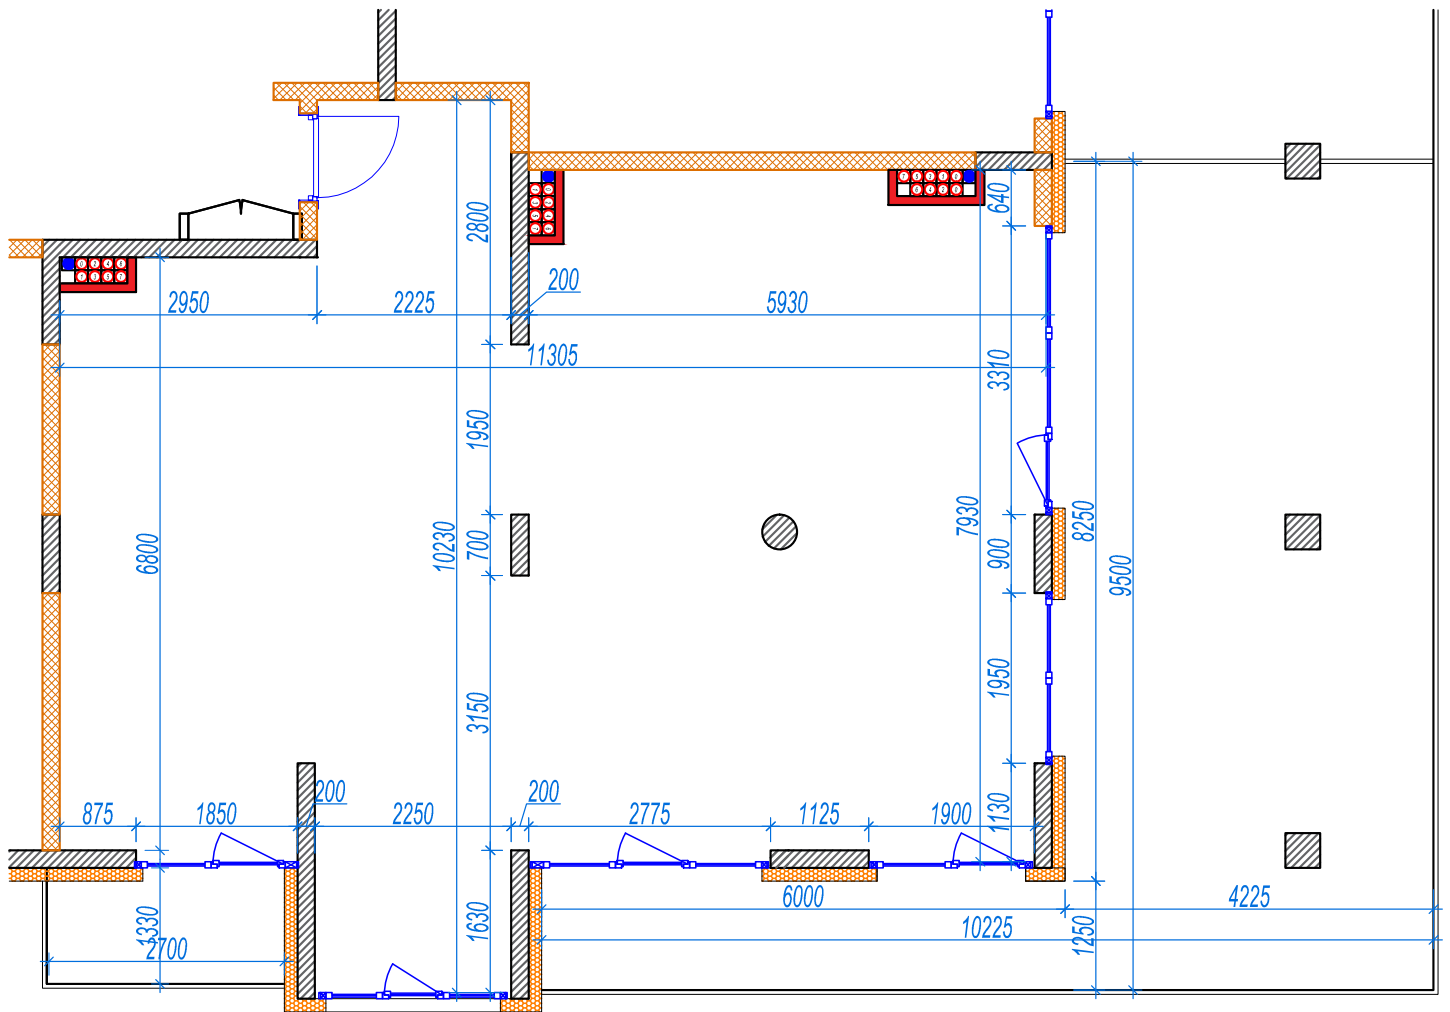

iekštelpa - 89.2 m²

ārtelpa - 50.8 m²

Plaša terase ar skatu uz parku

8.
stāvs

Klijāņu 10, Rīga

info@kl2.lv

+ 371 29 159 999

iekštelpa - 88.8 m²
ārtelpa - 50.8 m²