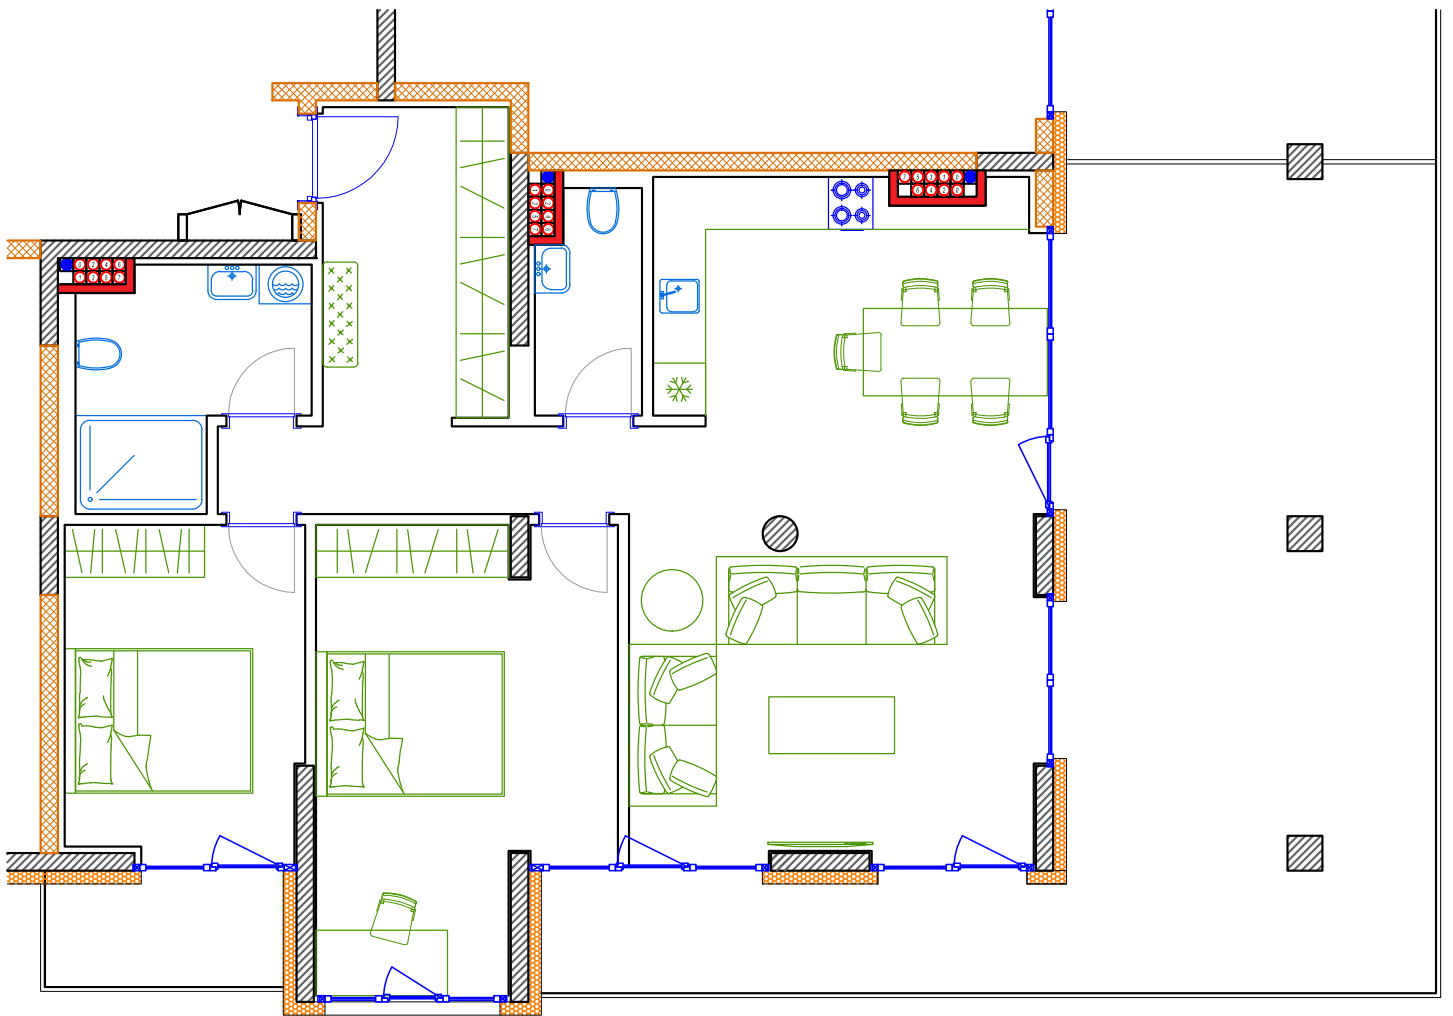

iekštelpa - 89.2 m²

ārtelpa - 50.8 m²

Plaša terase ar skatu uz parku

8.
stāvs

Klijāņu 10, Rīga

info@kl2.lv

+ 371 29 159 999

iekštelpa - 88.8 m²
ārtelpa - 50.8 m²