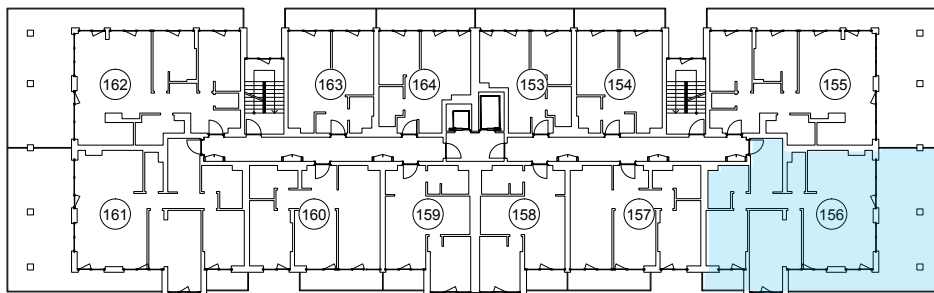

Plaša terase ar skatu uz parku

8.
stāvs