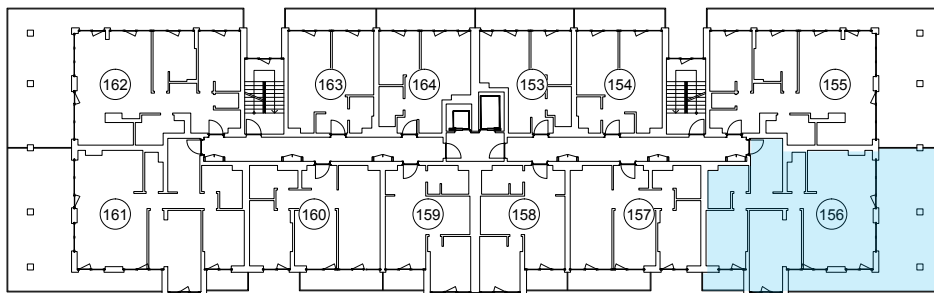

iekštelpa - 89.2 m²

ārtelpa - 50.8 m²

Plaša terase ar skatu uz parku

8.
stāvs

Klijāņu 10, Rīga

info@kl2.lv

+ 371 29 159 999

iekštelpa - 88.8 m²
ārtelpa - 50.8 m²