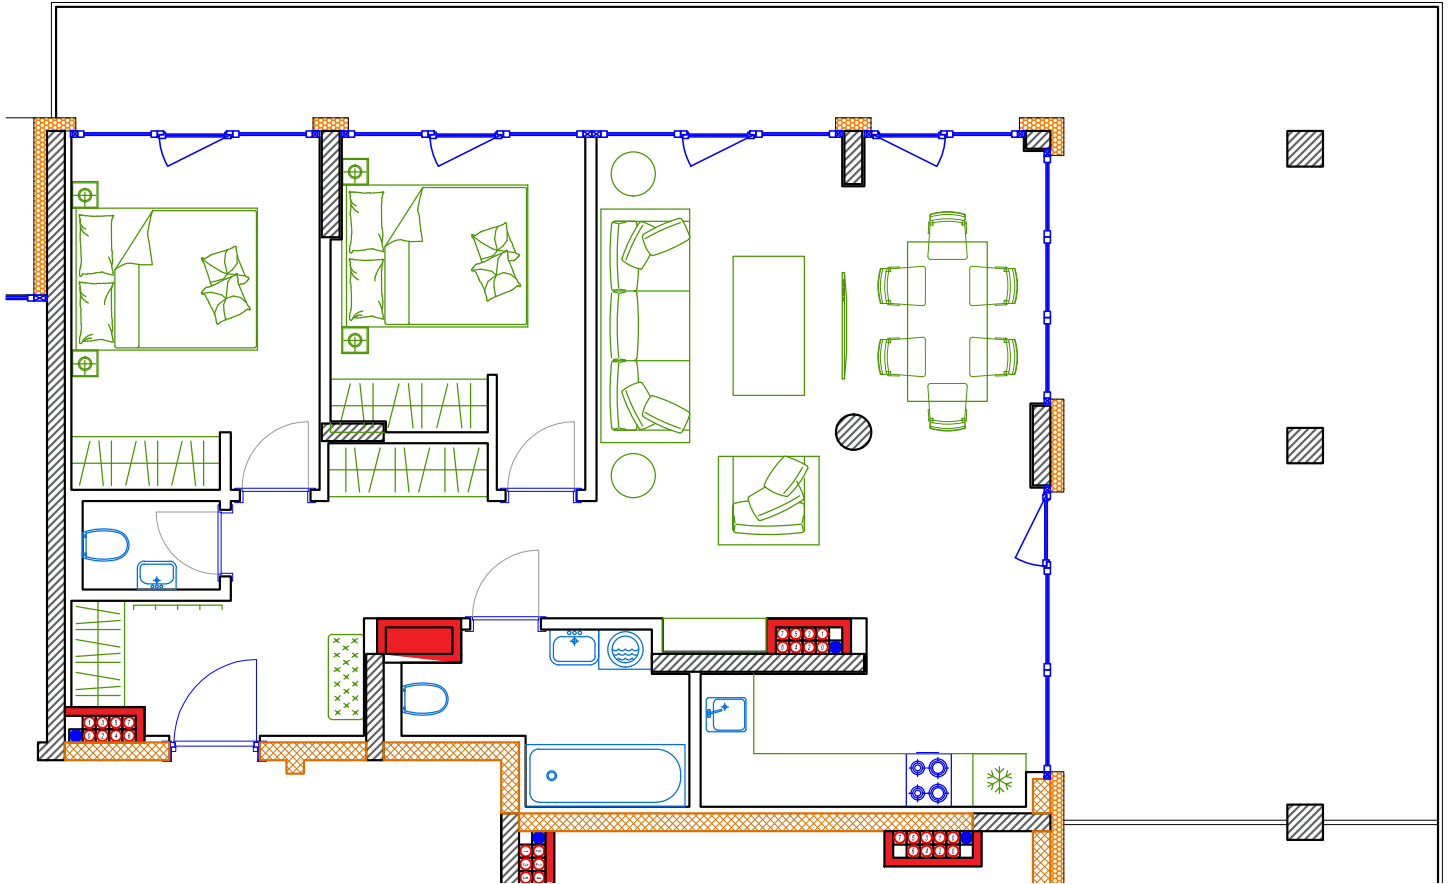

iekštelpa - 77.6 m²

ārtelpa - 52.2 m²

Plaša terase ZA pusē

8.
stāvs

Klijāņu 10, Rīga

info@kl2.lv

+ 371 29 159 999