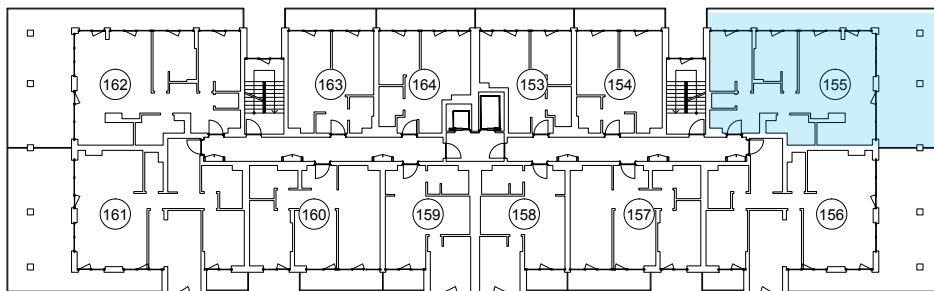

iekštelpa - 77.6 m²

ārtelpa - 52.2 m²

Plaša terase ZA pusē

8.
stāvs

Klijāņu 10, Rīga

info@kl2.lv

+ 371 29 159 999