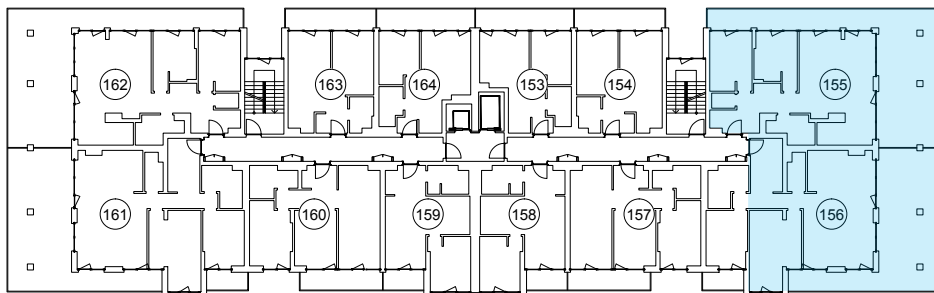

Klijāņu 10, Rīga

info@kl2.lv

+ 371 29 159 999