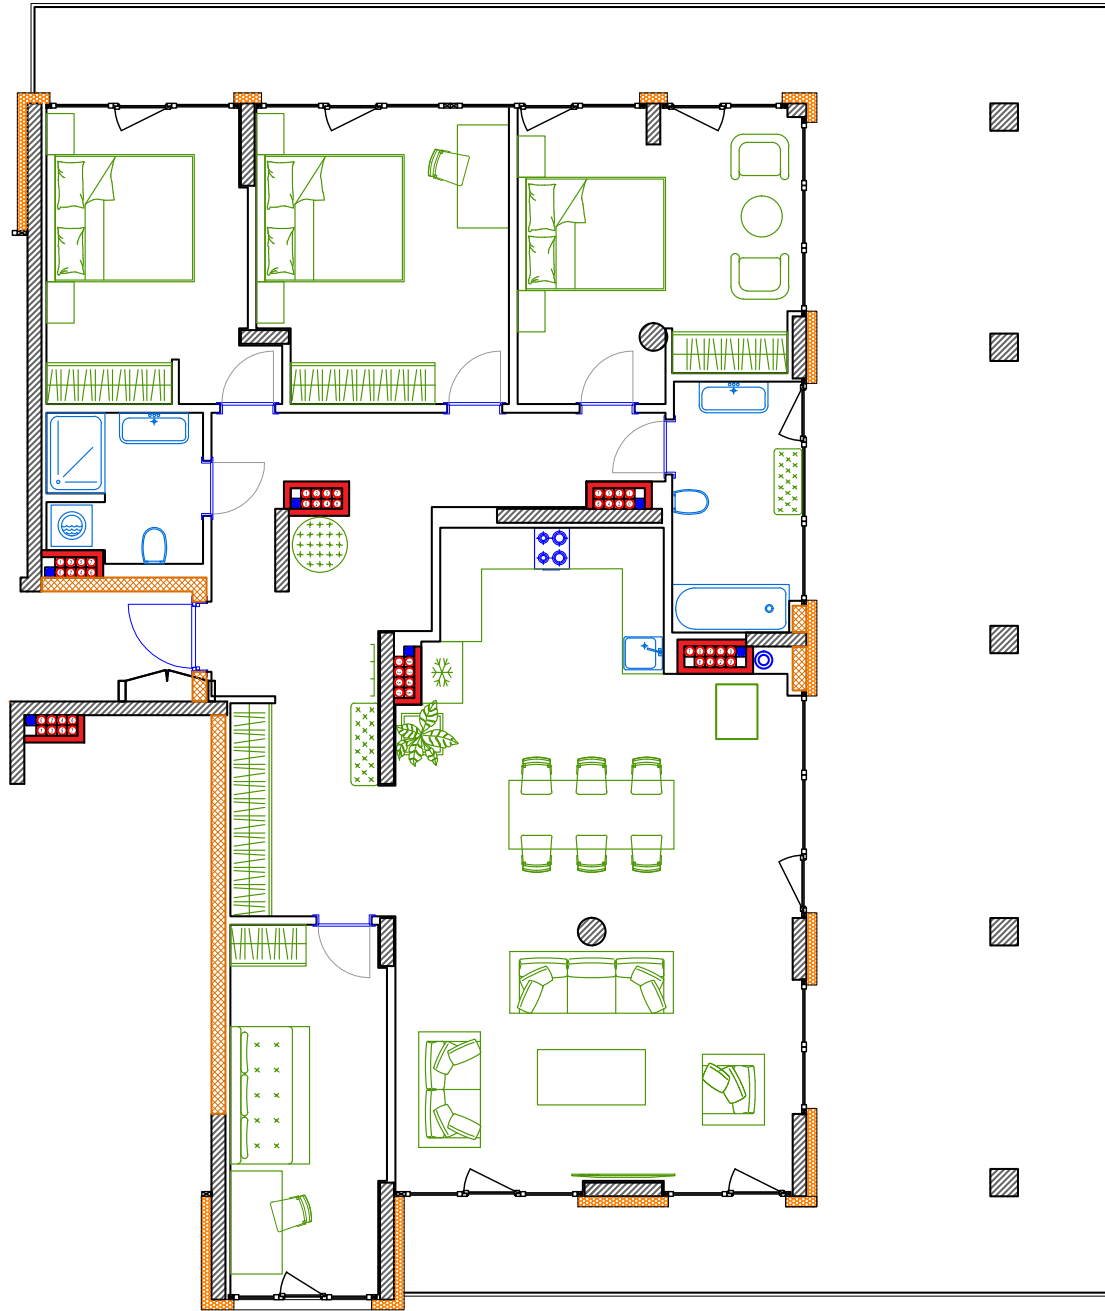

iekštelpa - 149.1 m²

ārtelpa - 103.6 m²

Plašs dzīvoklis ar terasi visapkārt

8.
stāvs

Klijāņu 10, Rīga

info@kl2.lv

+ 371 29 159 999

iekštelpa - 149.1 m²
ārtelpa - 103.6 m²