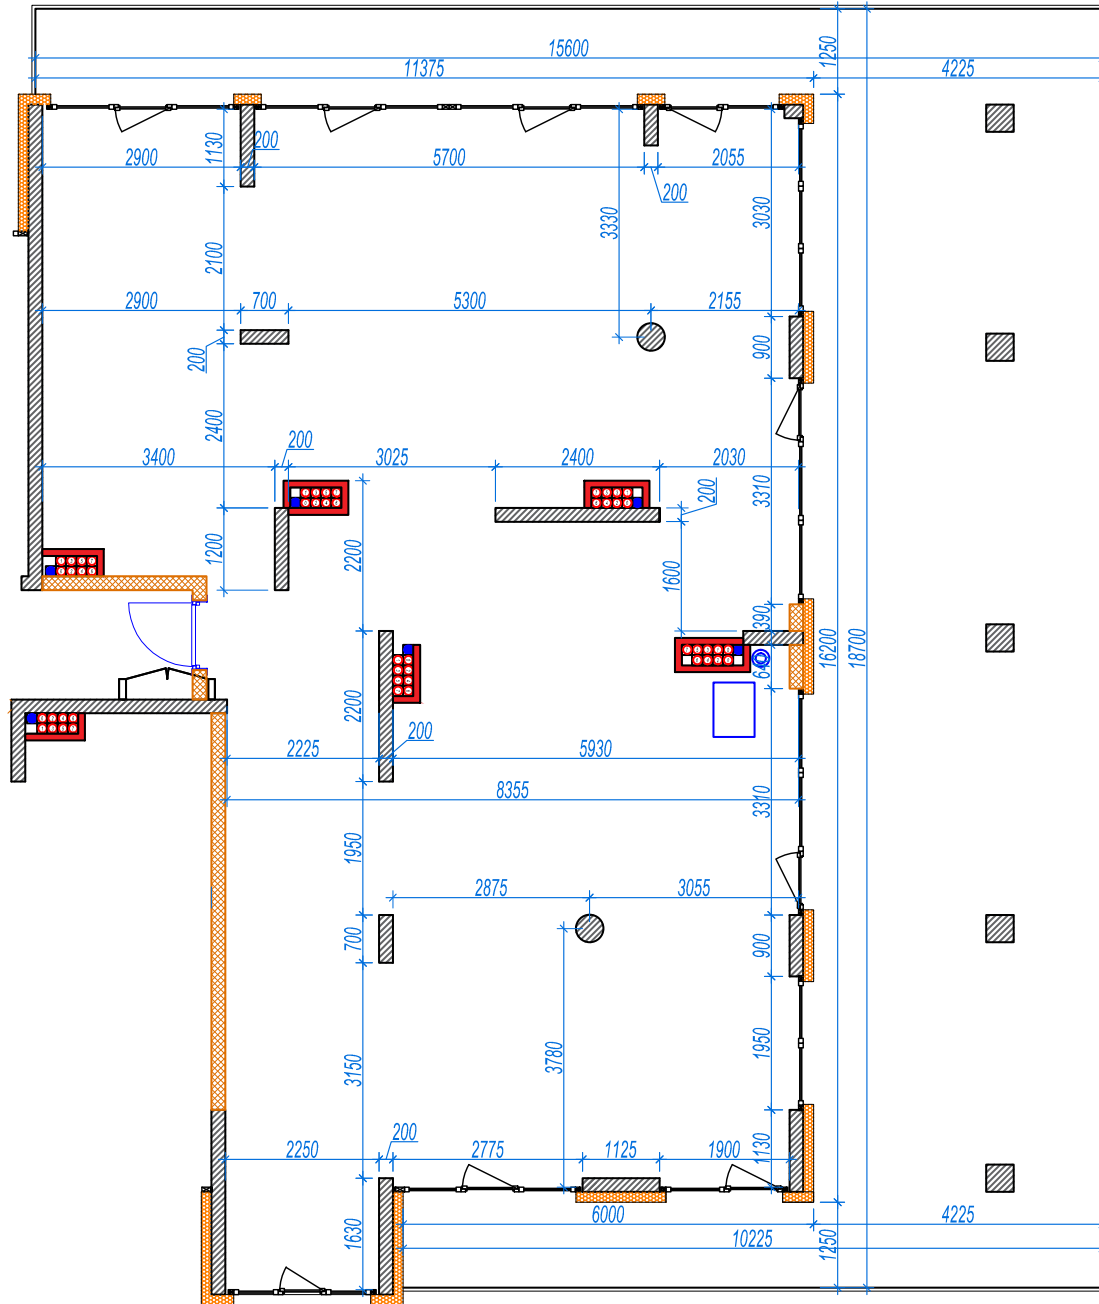

iekštelpa - 149.1 m²

ārtelpa - 103.6 m²

Plašs dzīvoklis ar terasi visapkārt

8.
stāvs

Klijāņu 10, Rīga

info@kl2.lv

+ 371 29 159 999

iekštelpa - 149.1 m²
ārtelpa - 103.6 m²