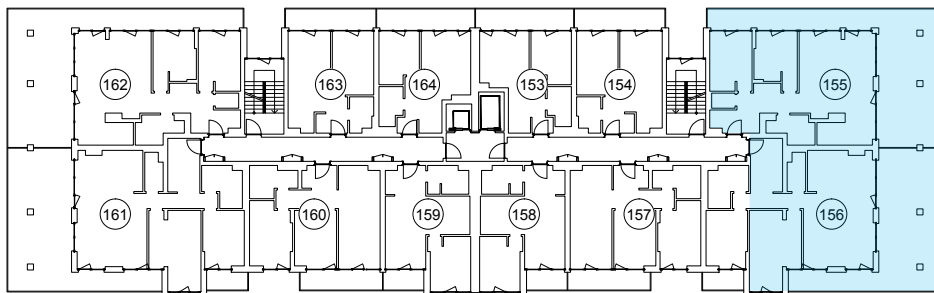

iekštelpa - 149.1 m²

ārtelpa - 103.6 m²

Plašs dzīvoklis ar terasi visapkārt

8.
stāvs

Klijāņu 10, Rīga

info@kl2.lv

+ 371 29 159 999

iekštelpa - 149.1 m²
ārtelpa - 103.6 m²