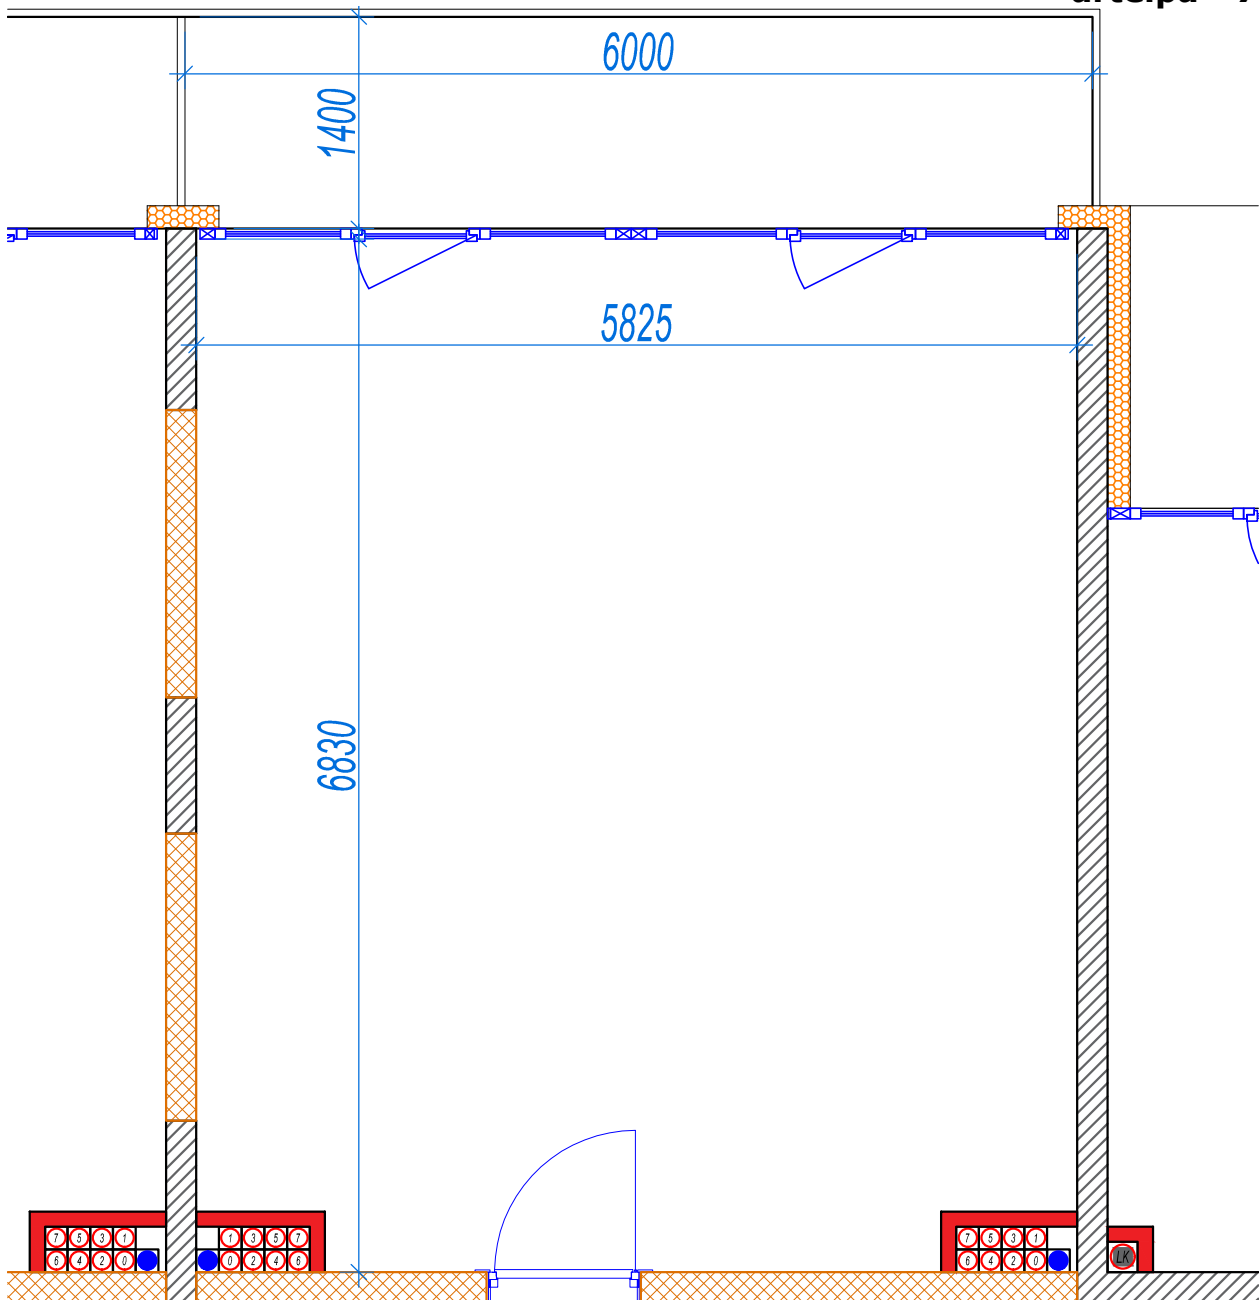

iekštelpa - 39.1 m²
ārtelpa - 7.0 m²

Terase visa dzīvokļa platumā

8.
stāvs

Klijānu 10, Rīga

info@kl2.lv

+ 371 29 159 999

iekštelpa - 39.1 m²
ārtelpa - 7.0 m²

Terase visa dzīvokļa platumā