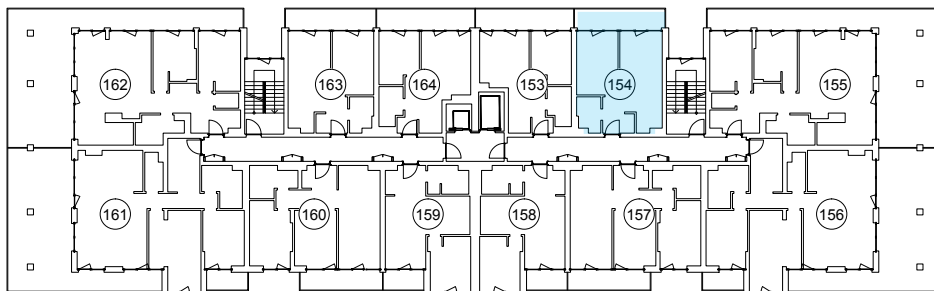

iekštelpa - 39.1 m²
ārtelpa - 7.0 m²

Terase visa dzīvokļa platumā

8.
stāvs

Klijānu 10, Rīga

info@kl2.lv

+ 371 29 159 999

iekštelpa - 39.1 m²
ārtelpa - 7.0 m²

Terase visa dzīvokļa platumā