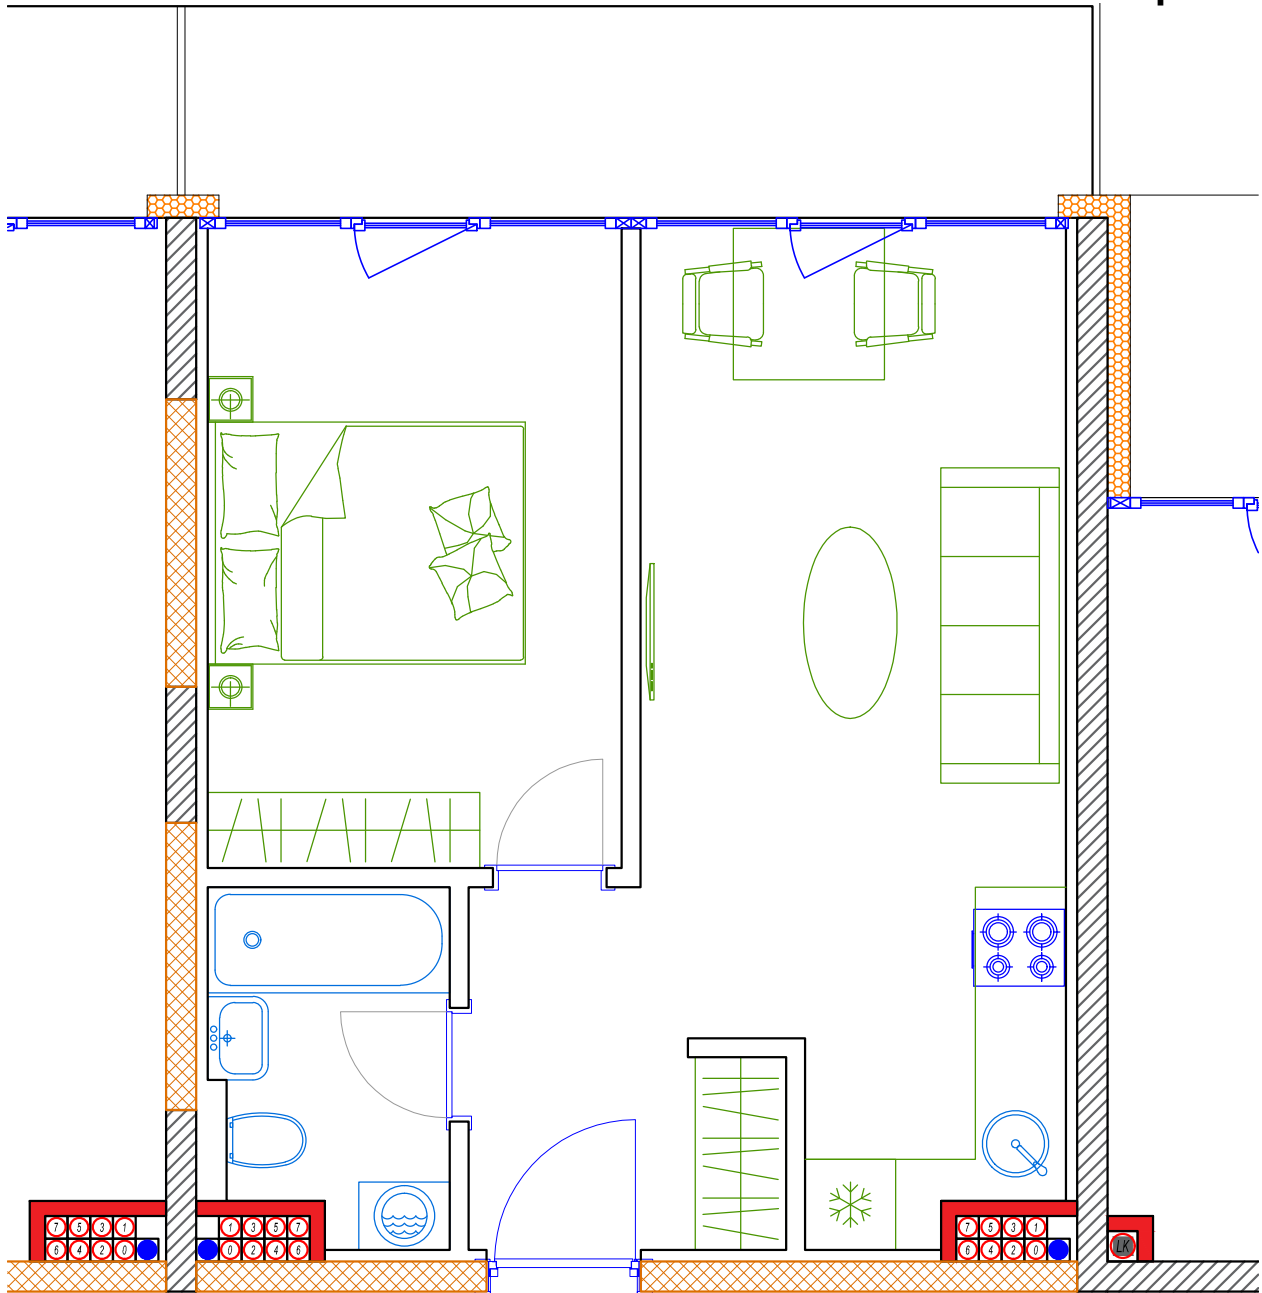

iekštelpa - 39.1 m²
ārtelpa - 7.0 m²

Terase visa dzīvokļa platumā

8.
stāvs

Klijānu 10, Rīga

info@kl2.lv

+ 371 29 159 999

iekštelpa - 39.1 m²
ārtelpa - 7.0 m²

Terase visa dzīvokļa platumā