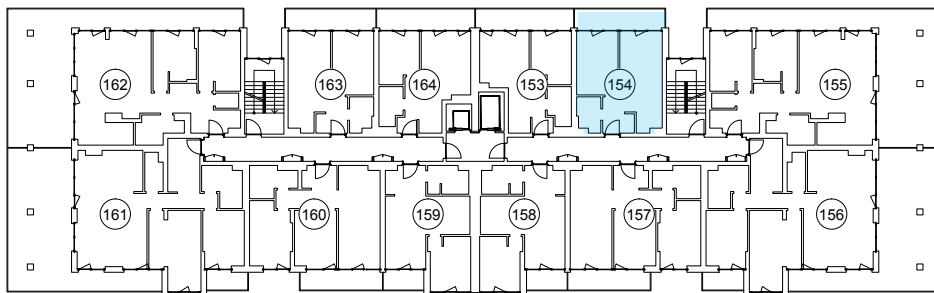

Klijāņu 10, Rīga

info@kl2.lv

+ 371 29 159 999