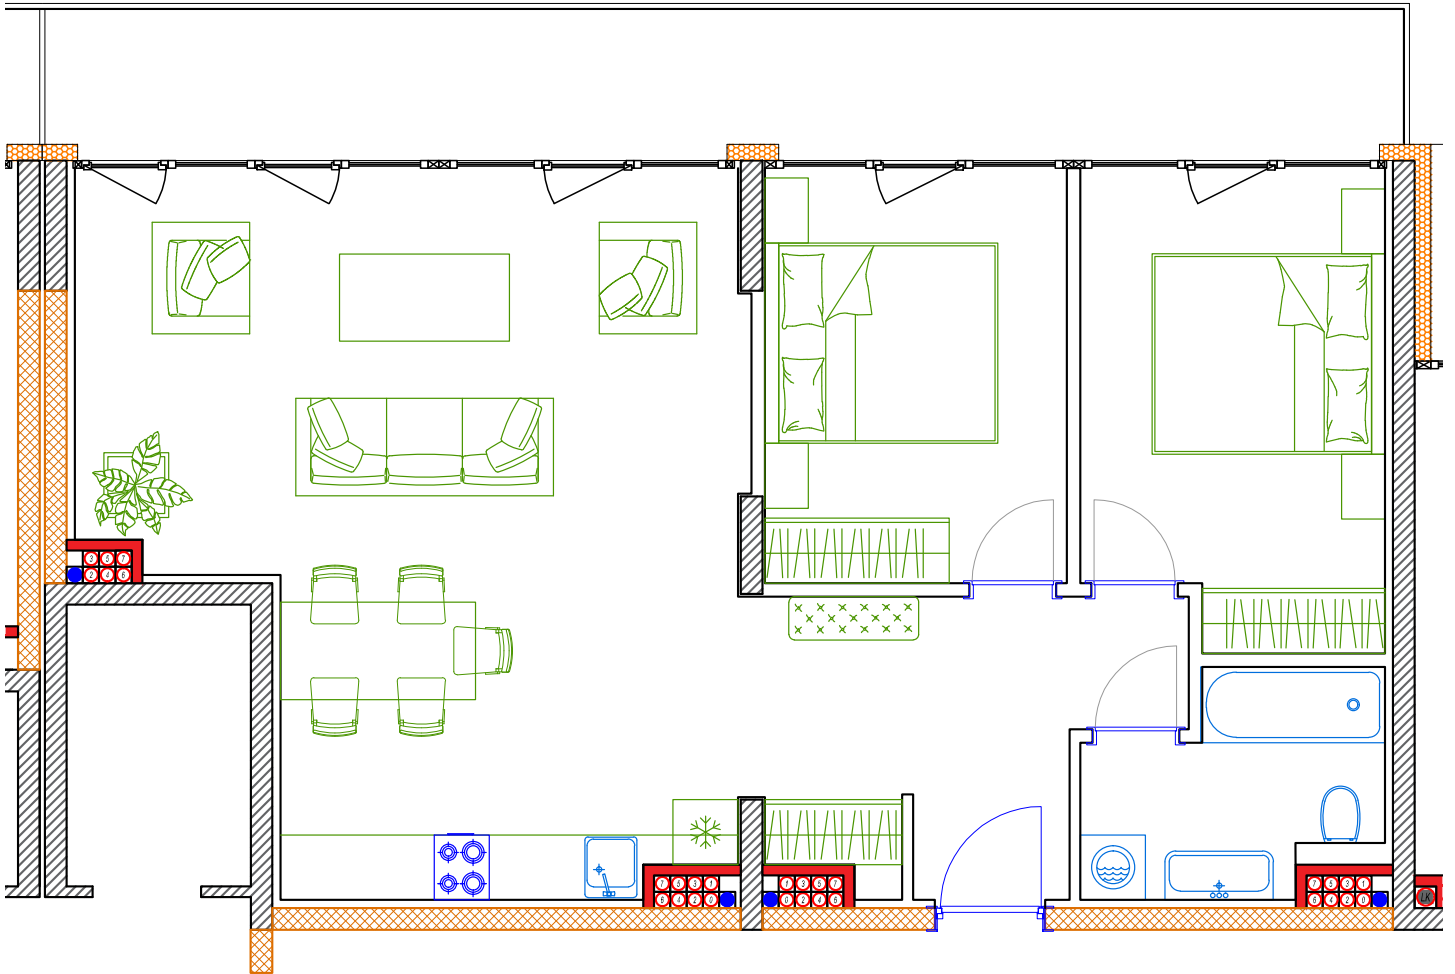

iekštelpa - 76.0 m²

ārtelpa - 16.0 m²

Terase visa dzīvokļa platumā

8.
stāvs

Klijānu 10, Rīga

info@kl2.lv

+ 371 29 159 999

iekštelpa - 76.0 m²

ārtelpa - 16.0 m²

Terase visa dzīvokļa platumā

**8.
stāvs**

Klijānu 10, Rīga

info@kl2.lv

+ 371 29 159 999