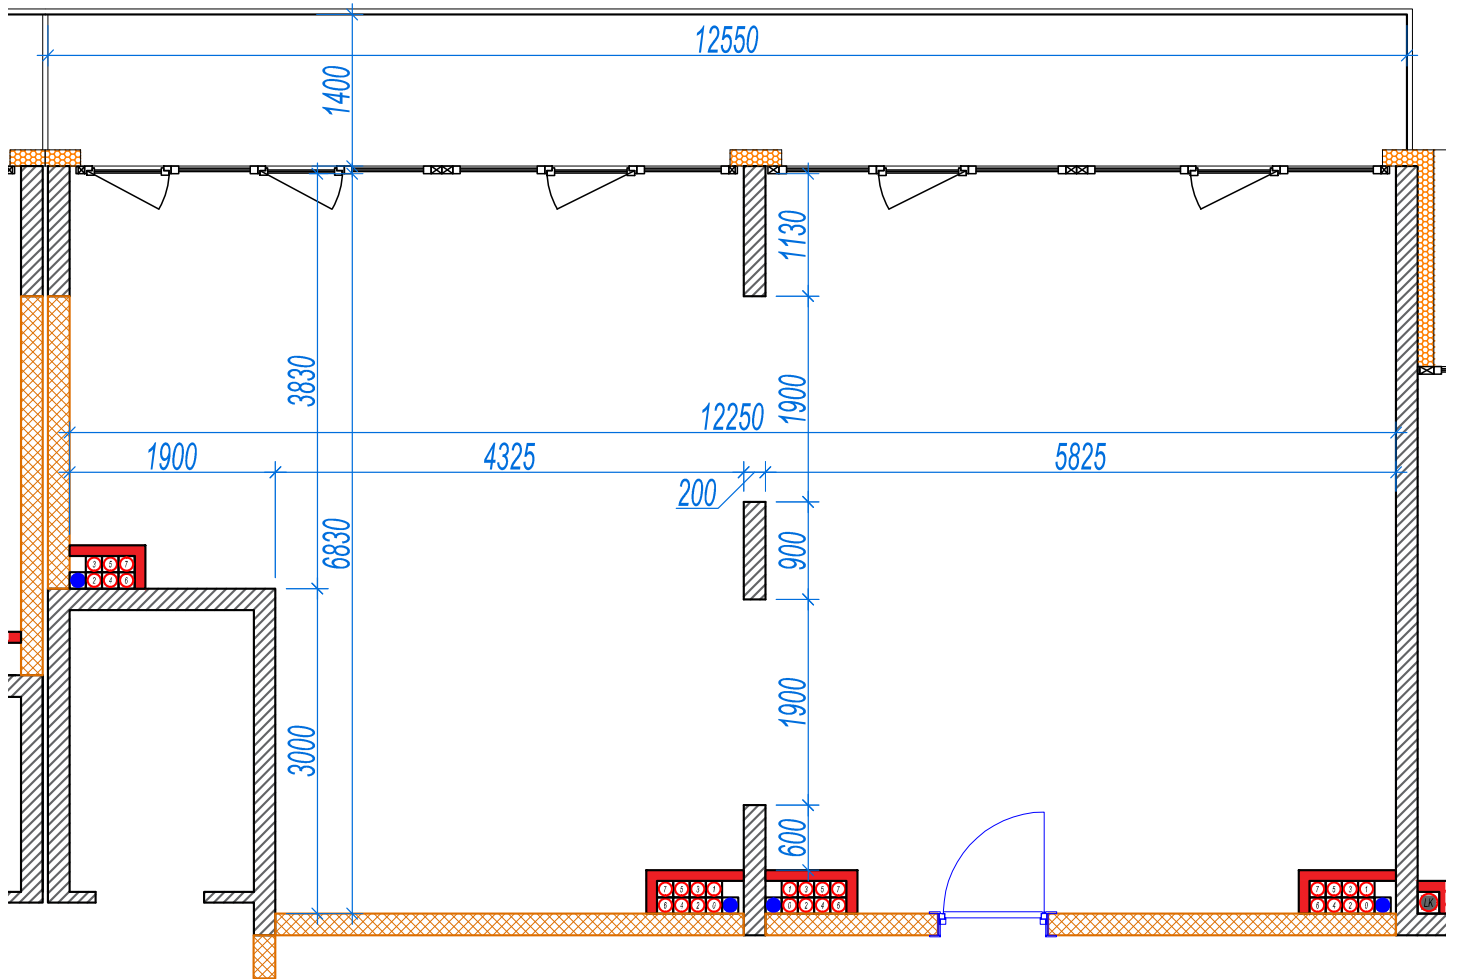

iekštelpa - 76.0 m²

ārtelpa - 16.0 m²

Terase visa dzīvokļa platumā

8.
stāvs

Klijānu 10, Rīga

info@kl2.lv

+ 371 29 159 999

iekštelpa - 76.0 m²

ārtelpa - 16.0 m²

Terase visa dzīvokļa platumā

**8.
stāvs**

Klijānu 10, Rīga

info@kl2.lv

+ 371 29 159 999