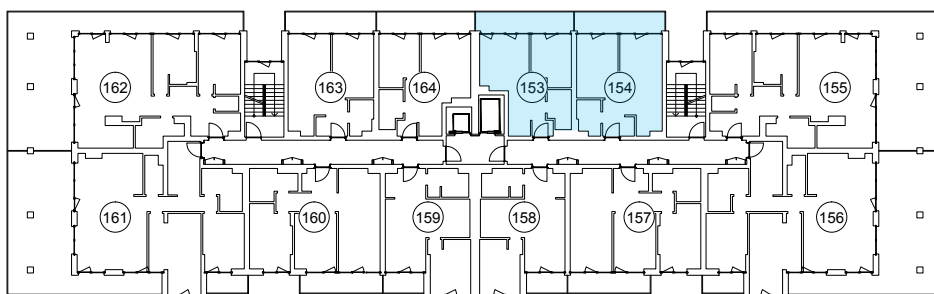

iekštelpa - 76.0 m²

ārtelpa - 16.0 m²

Terase visa dzīvokļa platumā

8.
stāvs

Klijānu 10, Rīga

info@kl2.lv

+ 371 29 159 999

iekštelpa - 76.0 m²

ārtelpa - 16.0 m²

Terase visa dzīvokļa platumā

**8.
stāvs**

Klijānu 10, Rīga

info@kl2.lv

+ 371 29 159 999