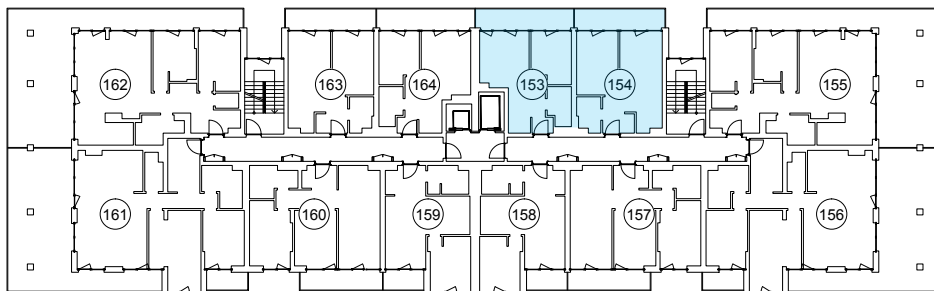

iekštelpa - 76.0 m²

ārtelpa - 16.0 m²

Terase visa dzīvokļa platumā

8.
stāvs

Klijānu 10, Rīga

info@kl2.lv

+ 371 29 159 999

iekštelpa - 76.0 m²

ārtelpa - 16.0 m²

Terase visa dzīvokļa platumā

**8.
stāvs**

Klijānu 10, Rīga

info@kl2.lv

+ 371 29 159 999