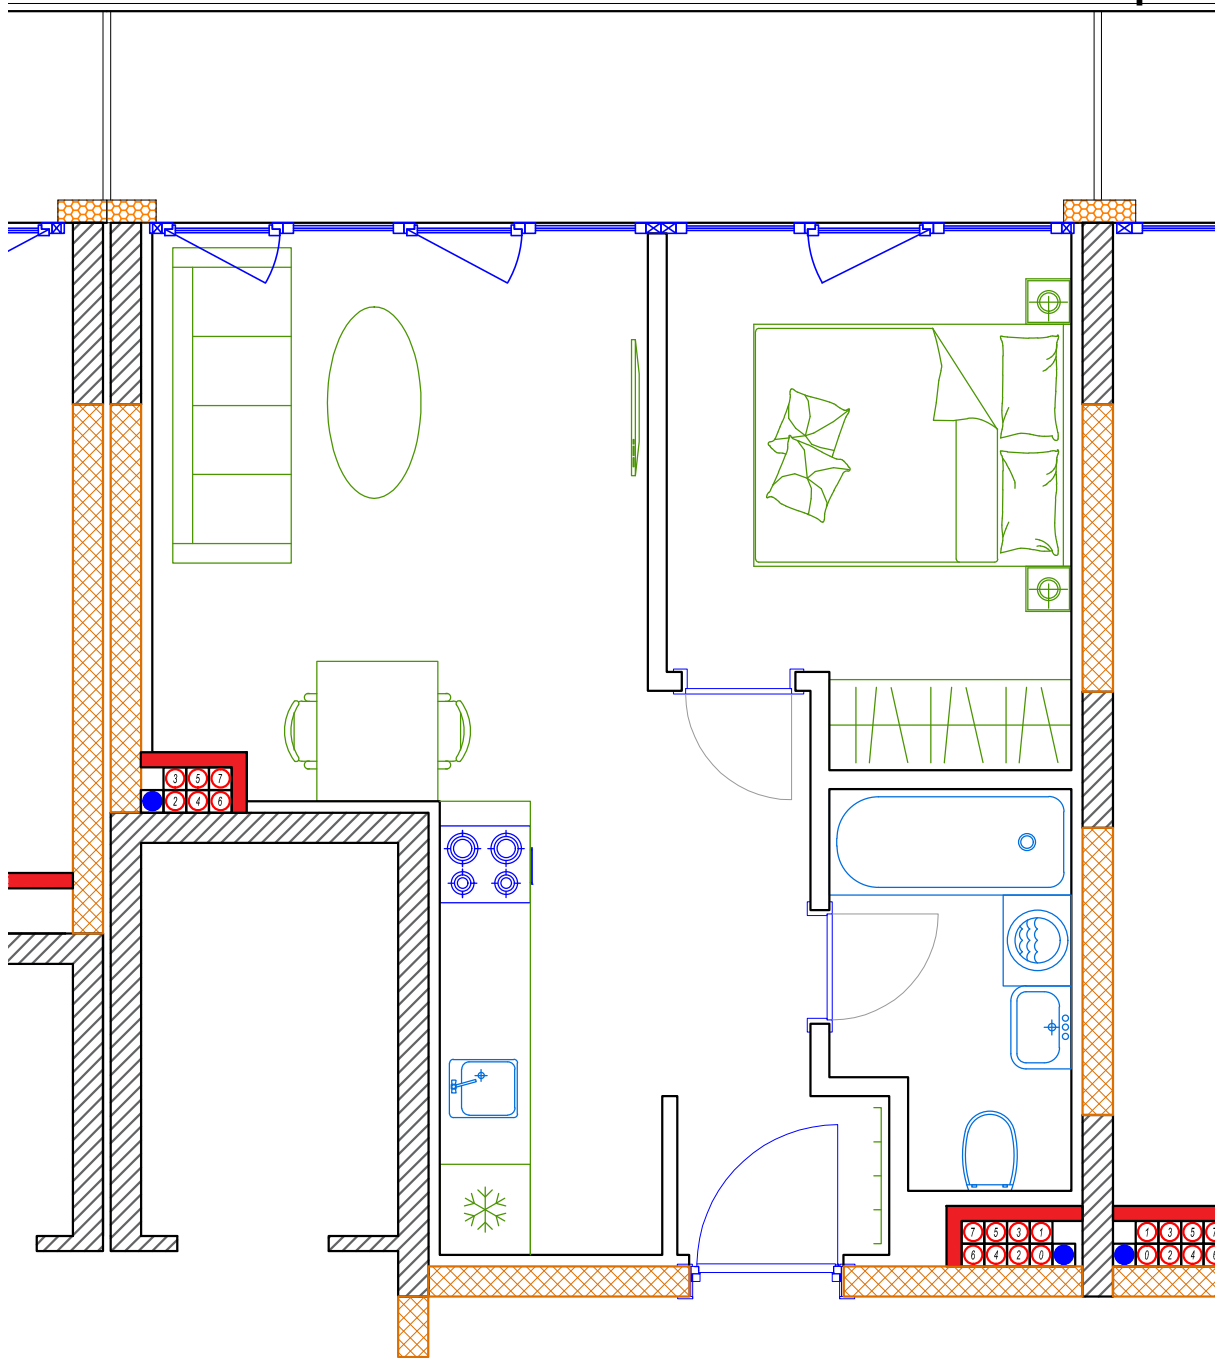

iekštelpa - 36.1 m²
ārtelpa - 9.0 m²

Terasē visa dzīvokļa platumā

8.
stāvs

Klijānu 10, Rīga

info@kl2.lv

+ 371 29 159 999

iekštelpa - 36.1 m²
ārtelpa - 9.0 m²

Terase visa dzīvokļa platumā