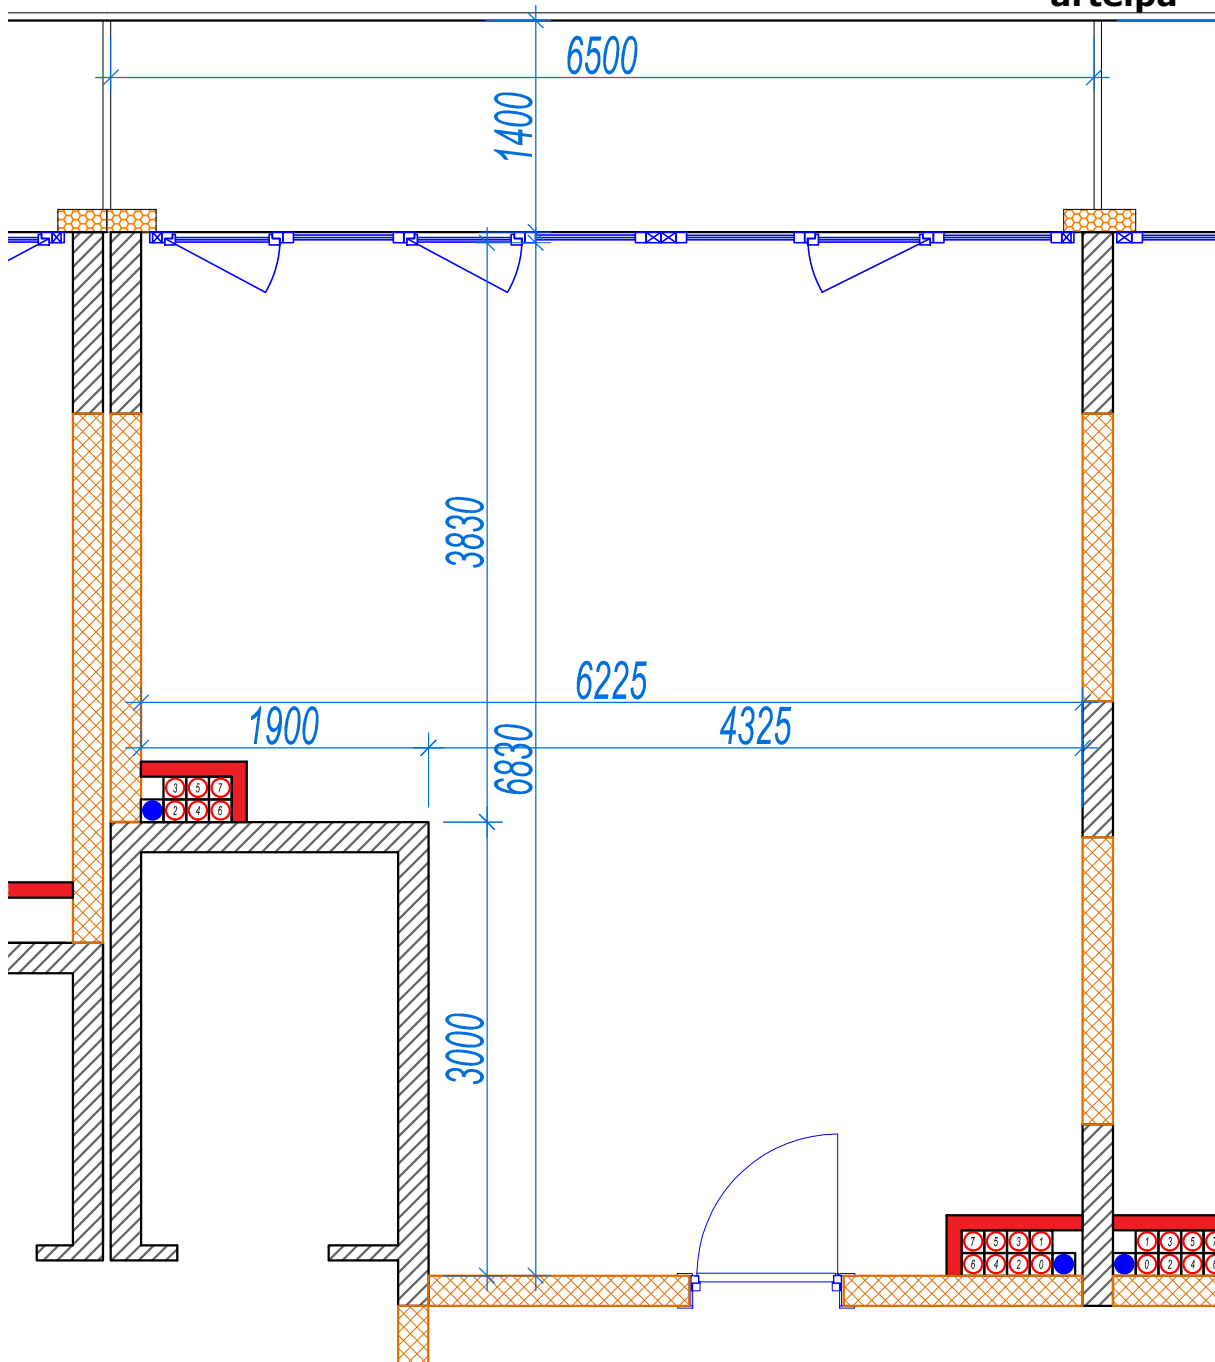

iekštelpa - 36.1 m²
ārtelpa - 9.0 m²

Terasē visa dzīvokļa platumā

8.
stāvs

Klijānu 10, Rīga

info@kl2.lv

+ 371 29 159 999

iekštelpa - 36.1 m²
ārtelpa - 9.0 m²

Terase visa dzīvokļa platumā