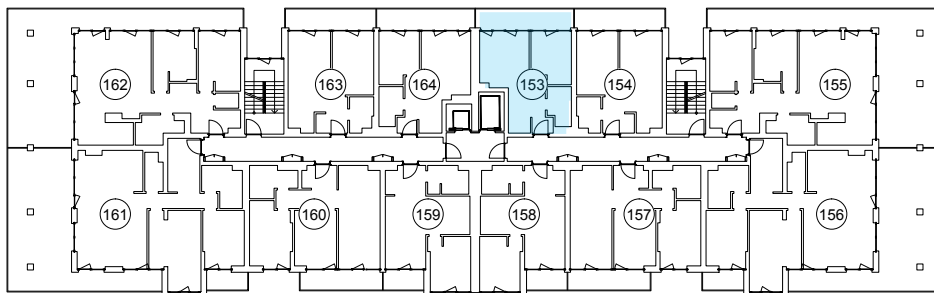

Klijānu 10, Rīga

info@kl2.lv

+ 371 29 159 999