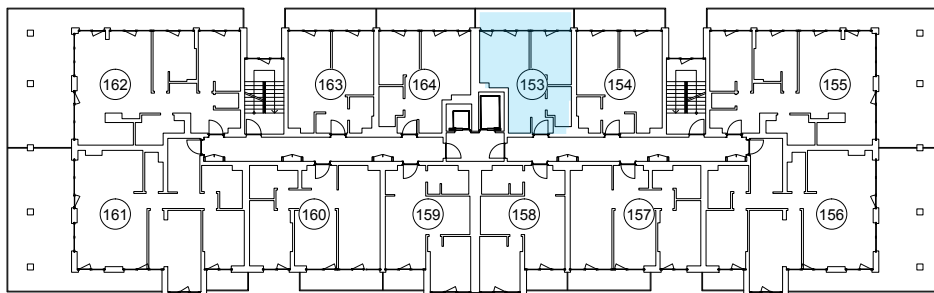

iekštelpa - 36.1 m²
ārtelpa - 9.0 m²

Terasē visa dzīvokļa platumā

8.
stāvs

Klijānu 10, Rīga

info@kl2.lv

+ 371 29 159 999

iekštelpa - 36.1 m²
ārtelpa - 9.0 m²

Terase visa dzīvokļa platumā