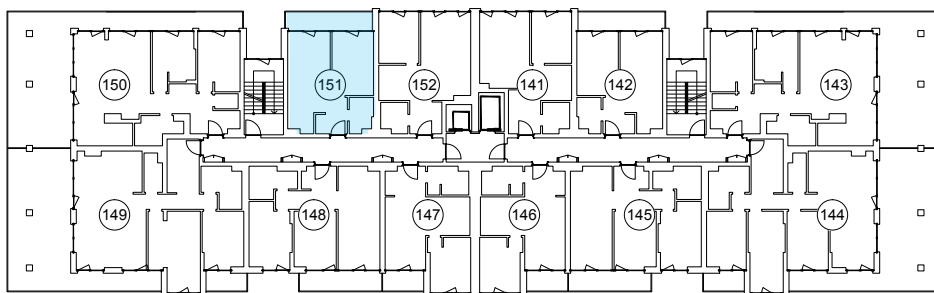

iekštelpa - 39.1 m²
ārtelpa - 7.0 m²

Balkons visa dzīvokļa platumā

7.
stāvs

Klijānu 10, Rīga

info@kl2.lv

+ 371 29 159 999

Balkons visa dzīvokļa platumā

7.
stāvs