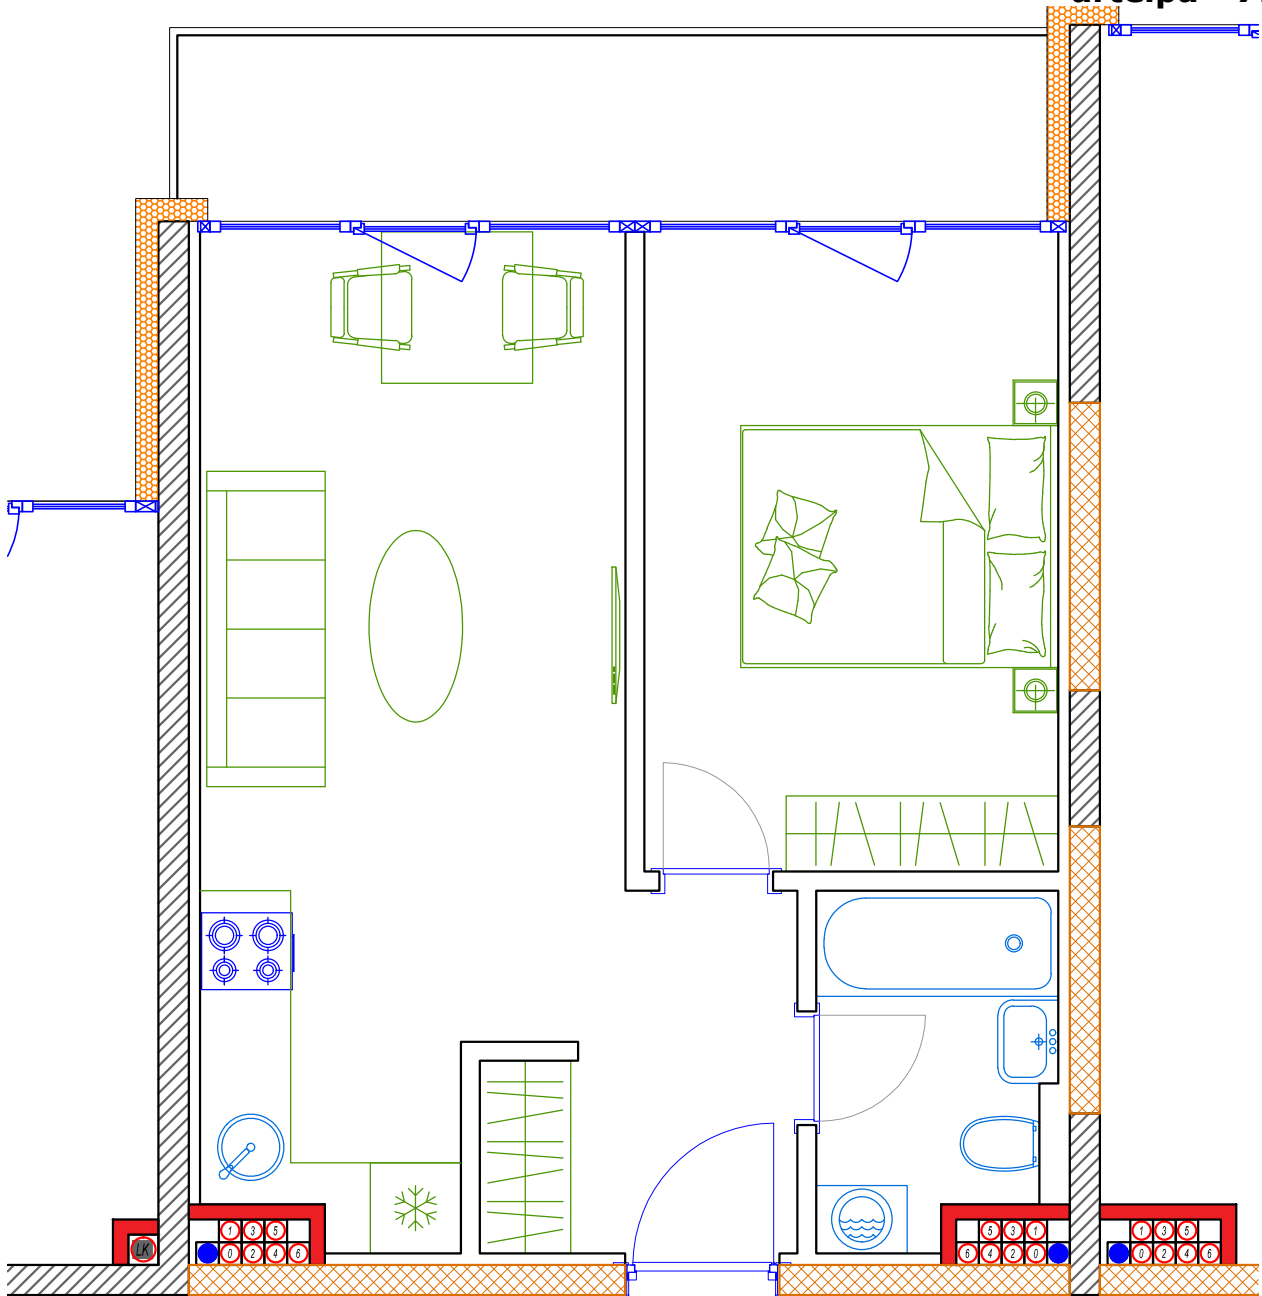

iekštelpa - 39.1 m²
ārtelpa - 7.0 m²

Balkons visa dzīvokļa platumā

7.
stāvs

Klijānu 10, Rīga

info@kl2.lv

+ 371 29 159 999

Balkons visa dzīvokļa platumā

7.
stāvs