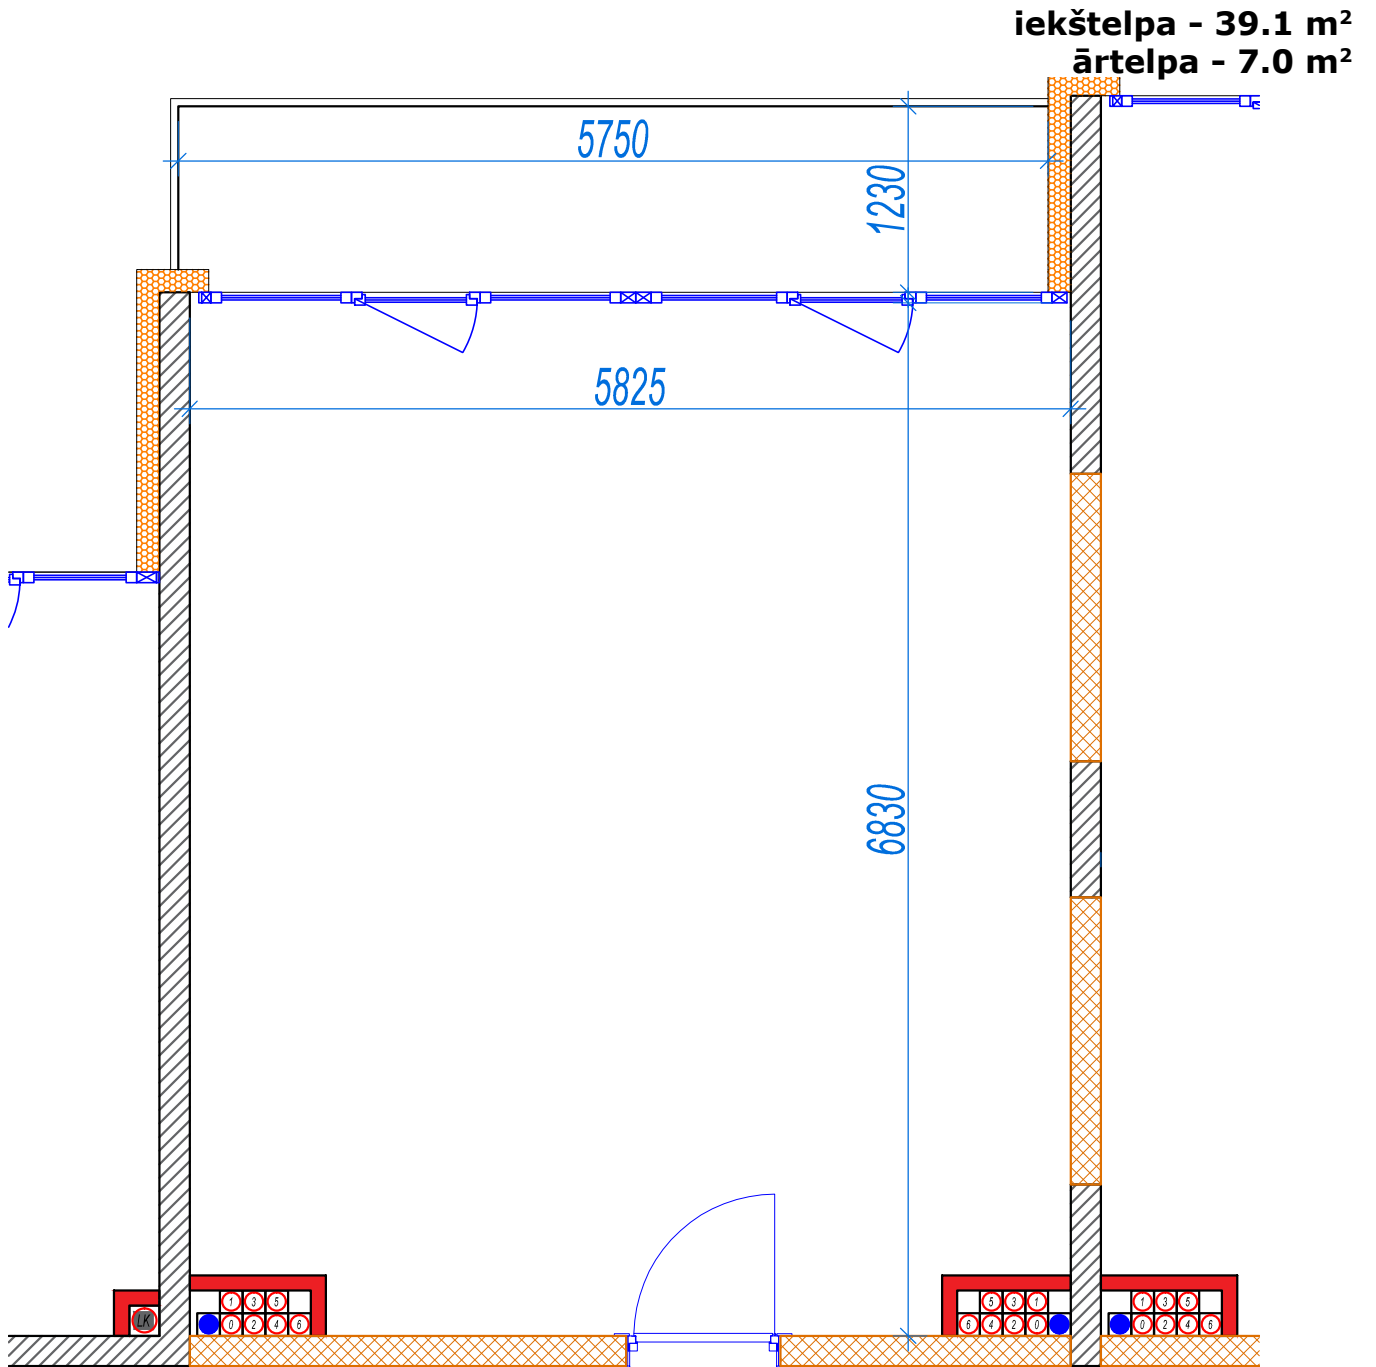

iekštelpa - 39.1 m²
ārtelpa - 7.0 m²

Balkons visa dzīvokļa platumā

7.
stāvs

Klijānu 10, Rīga

info@kl2.lv

+ 371 29 159 999

Balkons visa dzīvokļa platumā

7.
stāvs