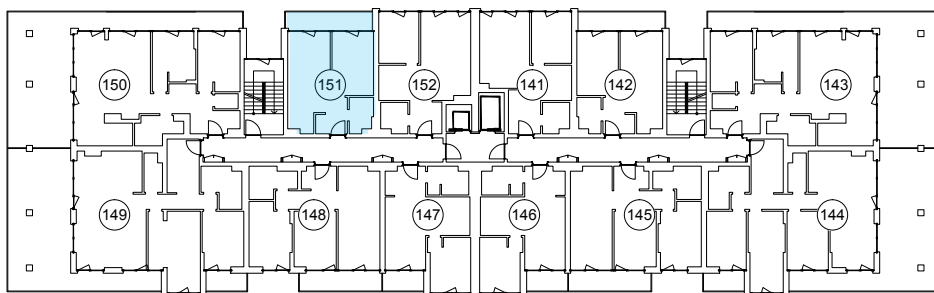

iekštelpa - 39.1 m²
ārtelpa - 7.0 m²

Balkons visa dzīvokļa platumā

7.
stāvs

Klijānu 10, Rīga

info@kl2.lv

+ 371 29 159 999

Balkons visa dzīvokļa platumā

7.
stāvs