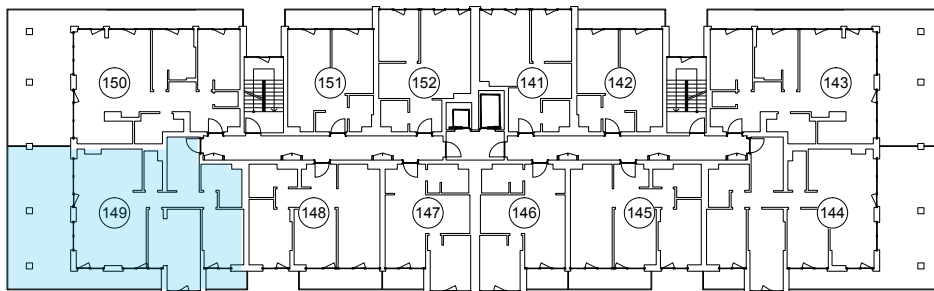

iekštelpa - 88.8 m²

ārtelpa - 50.8 m²

Dzīvoklis ar skatu uz parku

7.
stāvs

Klijānu 10, Rīga

info@kl2.lv

+ 371 29 159 999

iekštelpa - 88.8 m²
ārtelpa - 50.8 m²