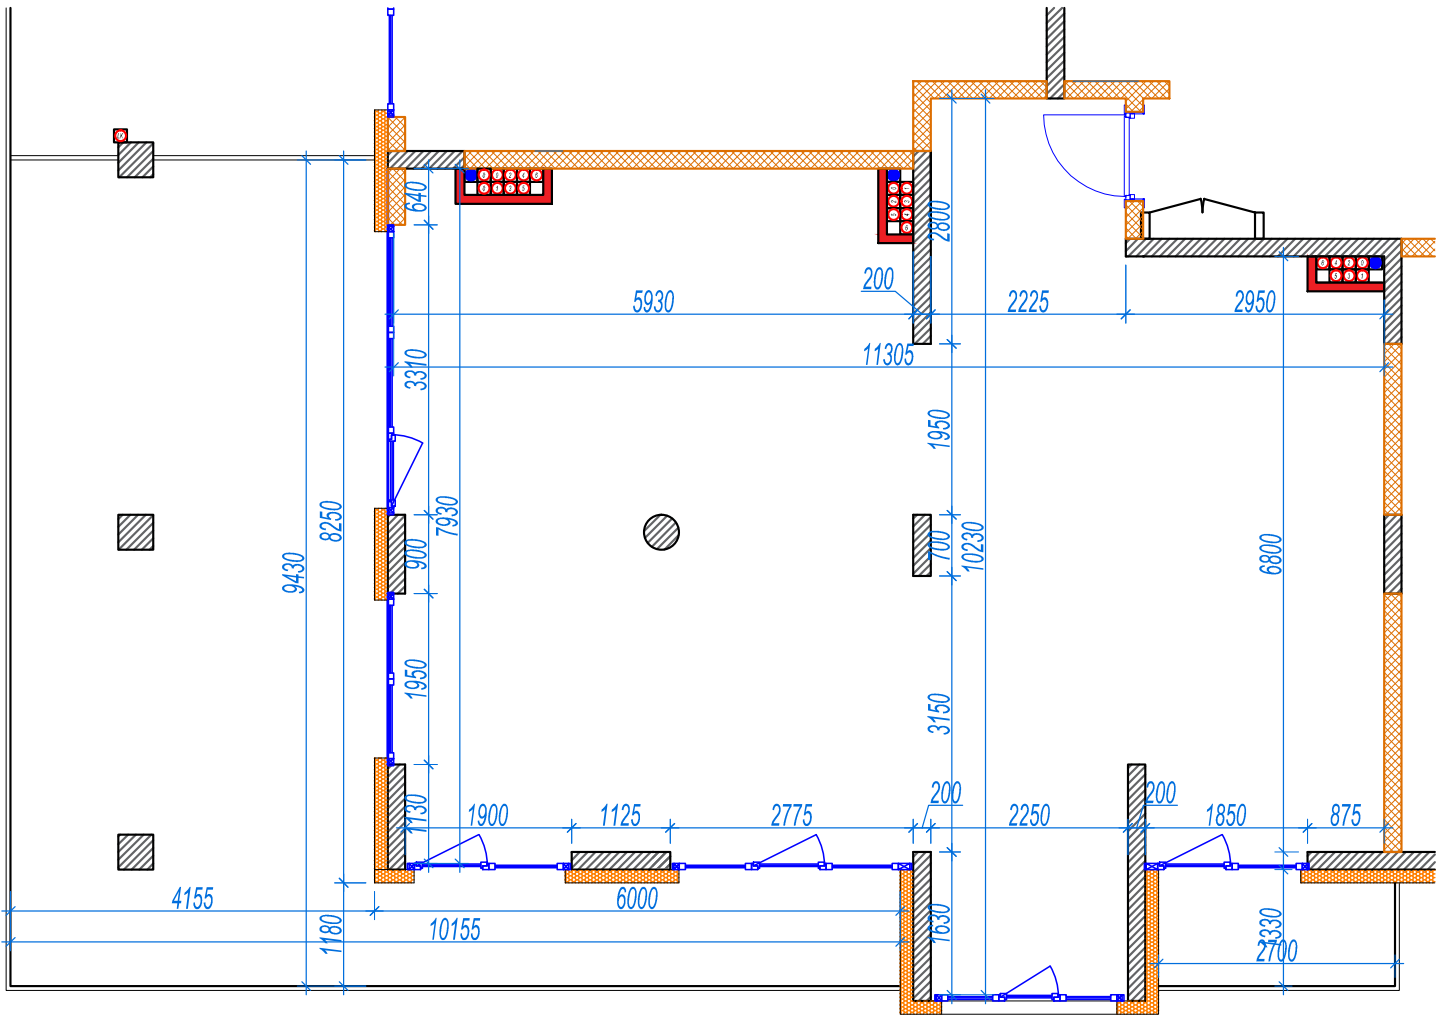

iekštelpa - 88.8 m²

ārtelpa - 50.8 m²

Dzīvoklis ar skatu uz parku

7.
stāvs

Klijānu 10, Rīga

info@kl2.lv

+ 371 29 159 999

iekštelpa - 88.8 m²
ārtelpa - 50.8 m²