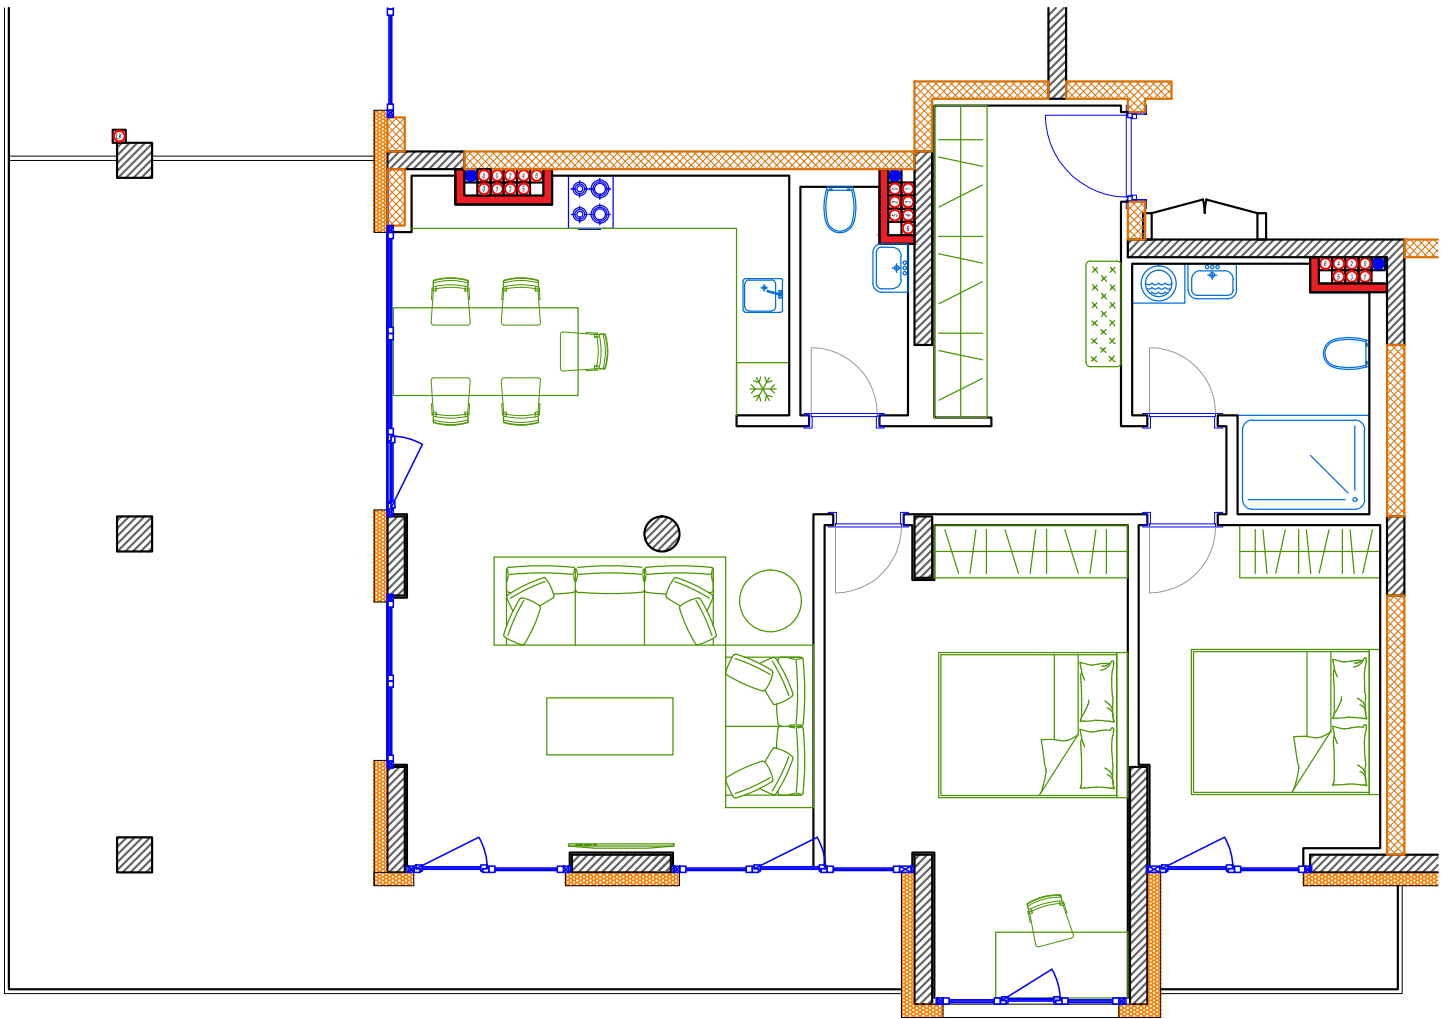

iekštelpa - 88.8 m²

ārtelpa - 50.8 m²

Dzīvoklis ar skatu uz parku

7.
stāvs

Klijānu 10, Rīga

info@kl2.lv

+ 371 29 159 999

iekštelpa - 88.8 m²
ārtelpa - 50.8 m²