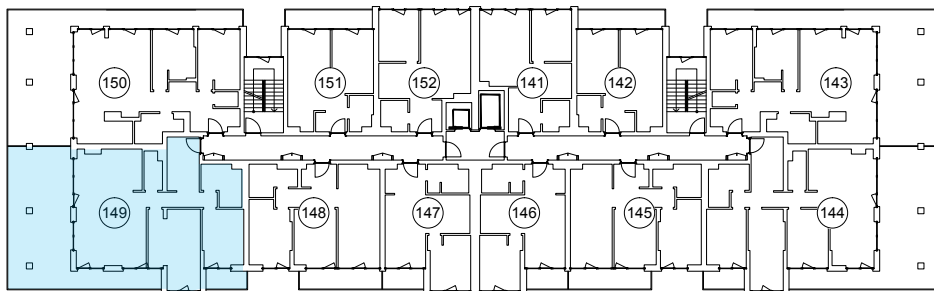

Dzīvoklis ar skatu uz parku

7.
stāvs