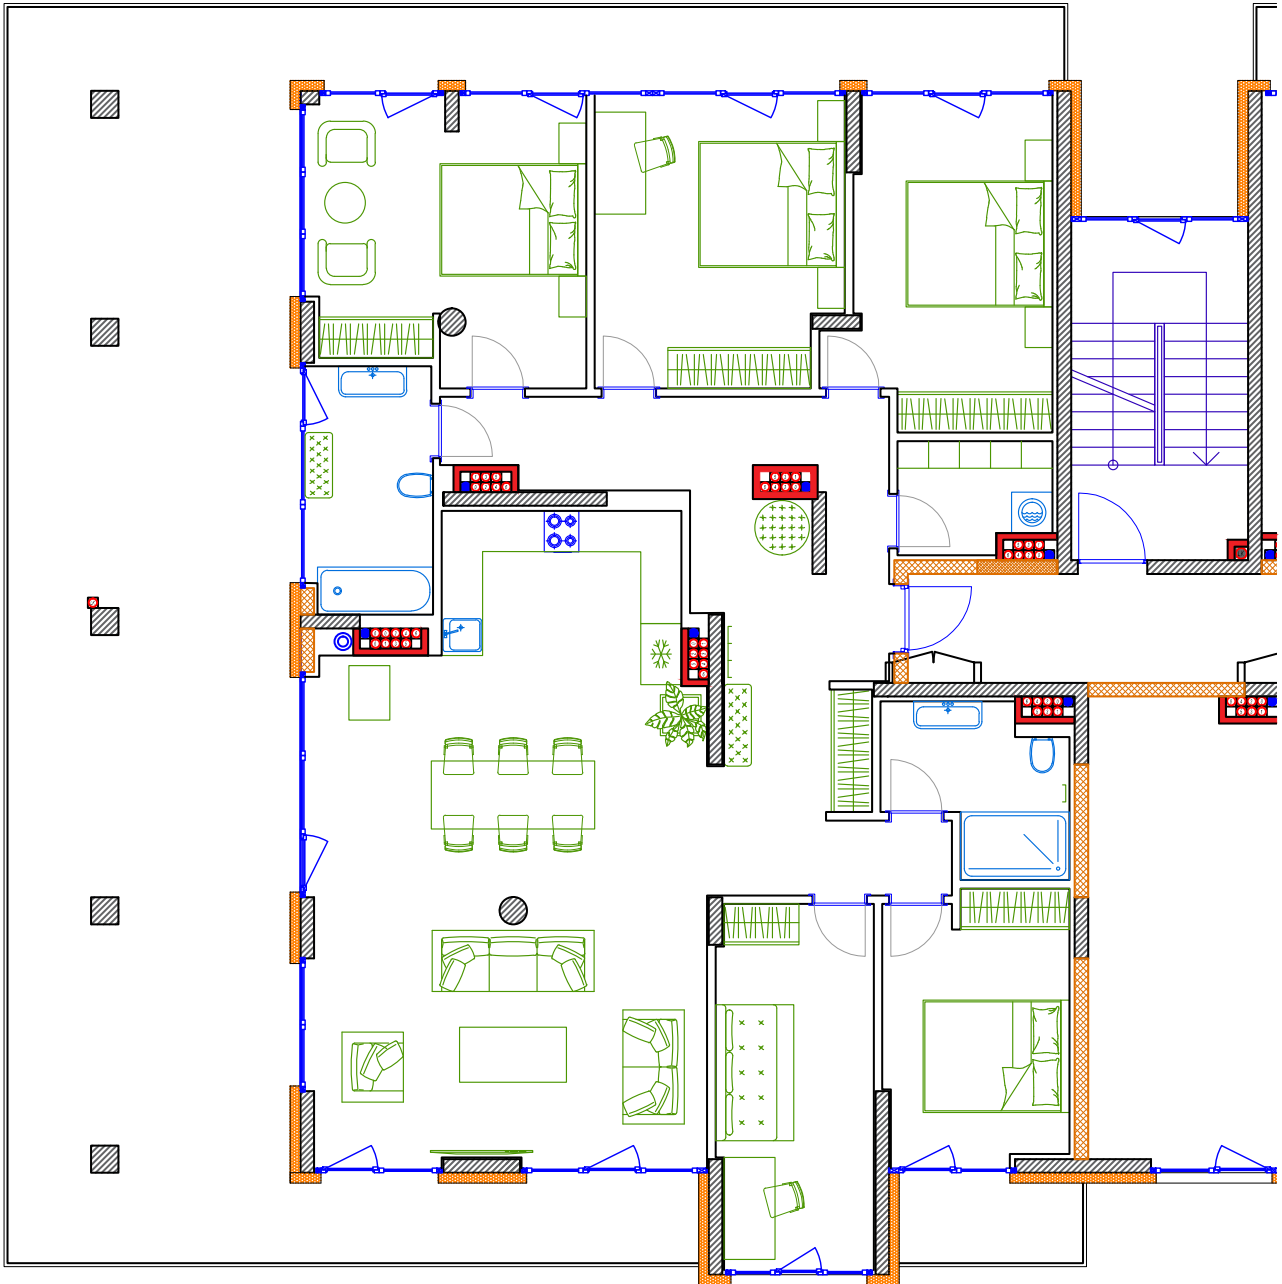

iekštelpa - 168.7 m²

ārtelpa - 103.0 m²

Plašs dzīvoklis ar terasi visapkārt

7.
stāvs

Klijānu 10, Rīga

info@kl2.lv

+ 371 29 159 999