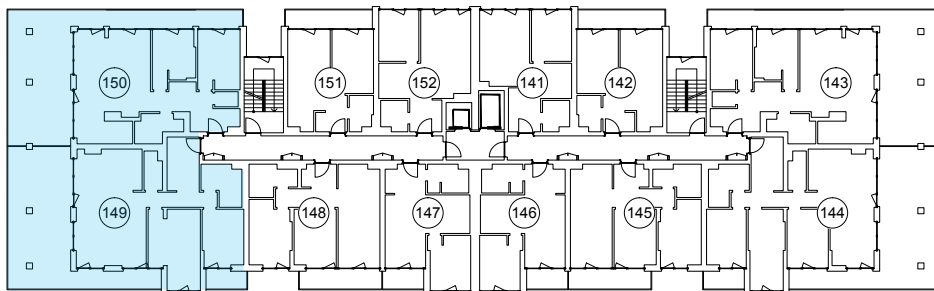

iekštelpa - 168.7 m²

ārtelpa - 103.0 m²

Plašs dzīvoklis ar terasi visapkārt

7.
stāvs

Klijānu 10, Rīga

info@kl2.lv

+ 371 29 159 999