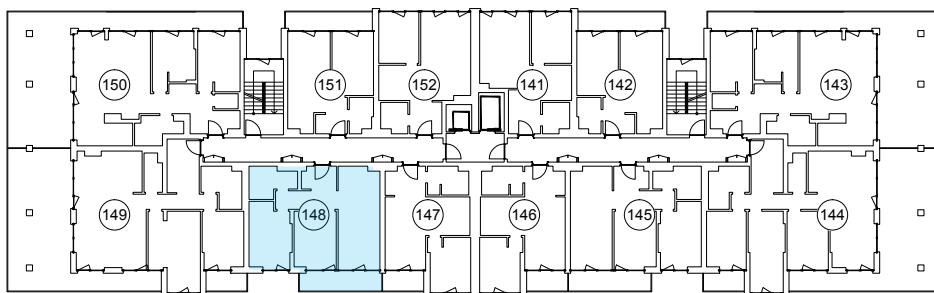

Klijāņu 10, Rīga

info@kl2.lv

+ 371 29 159 999