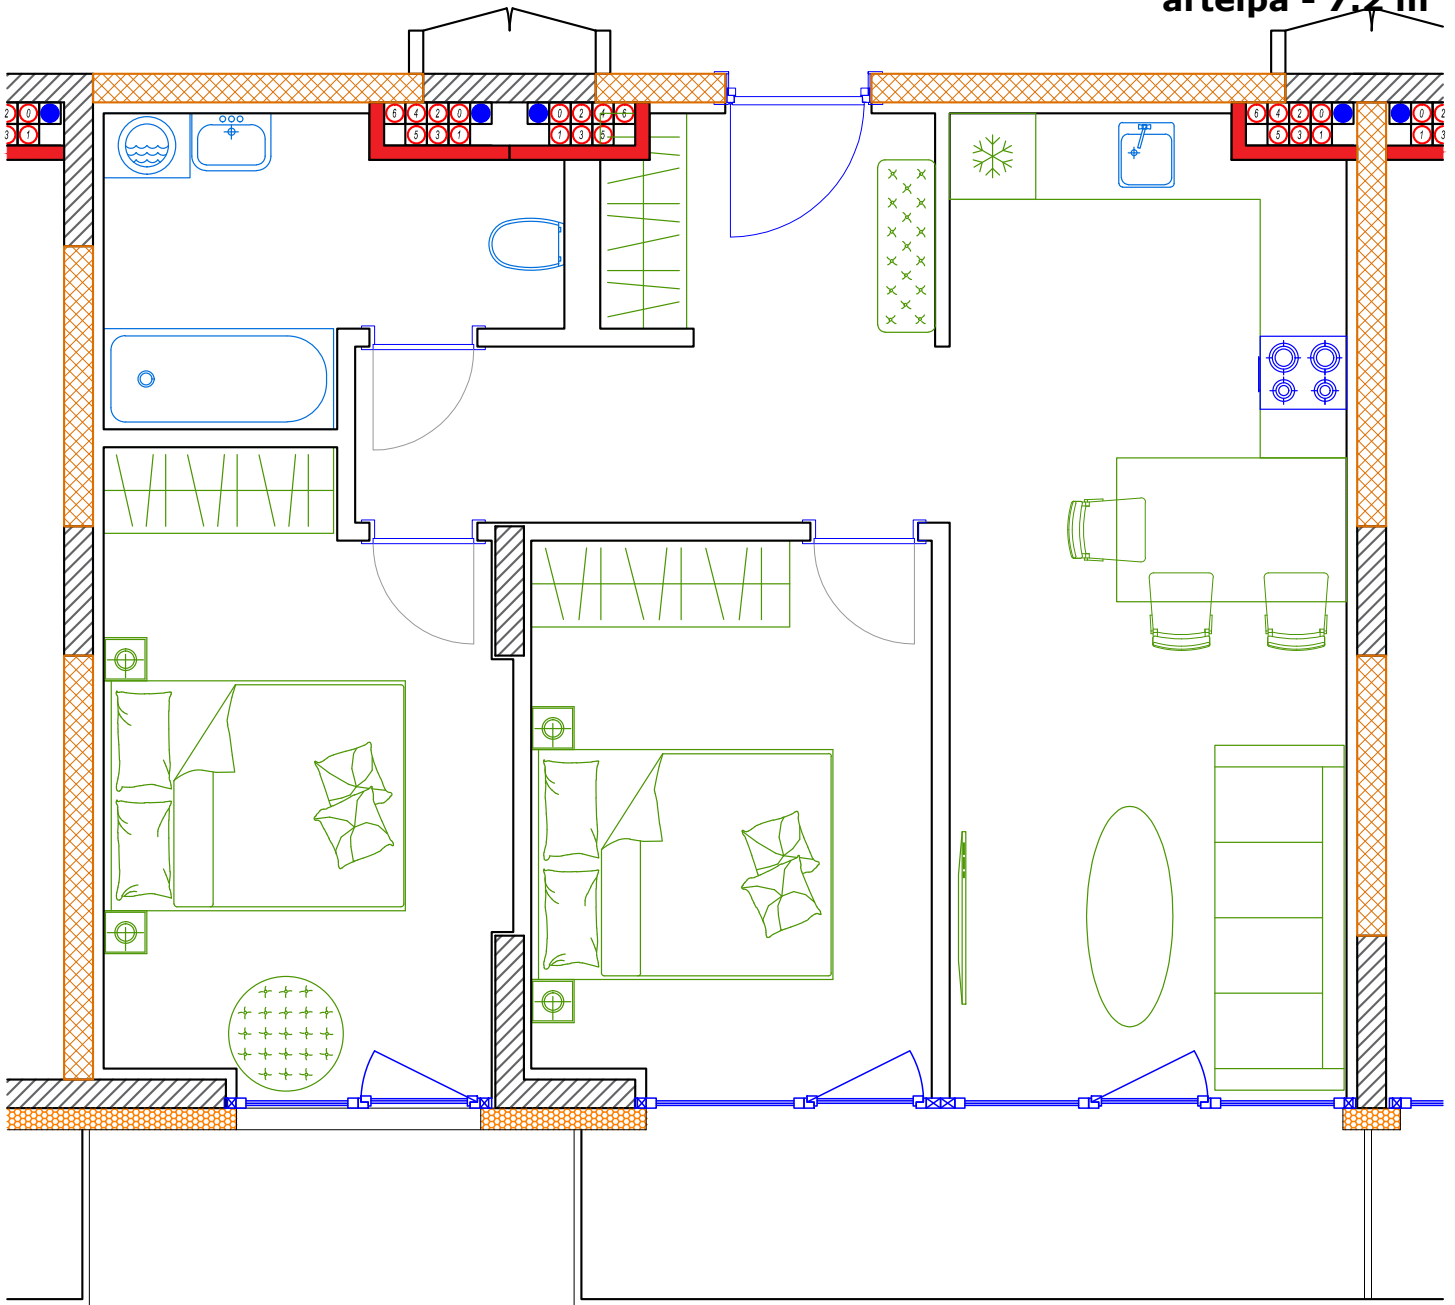

iekštelpa - 59.1 m²
ārtelpa - 7.2 m²

Dzīvoklis ar skatu uz parku

7.
stāvs

Klijānu 10, Rīga

info@kl2.lv

+ 371 29 159 999

iekštelpa - 59.1 m²
ārtelpa - 7.2 m²

Dzīvoklis ar skatu uz parku