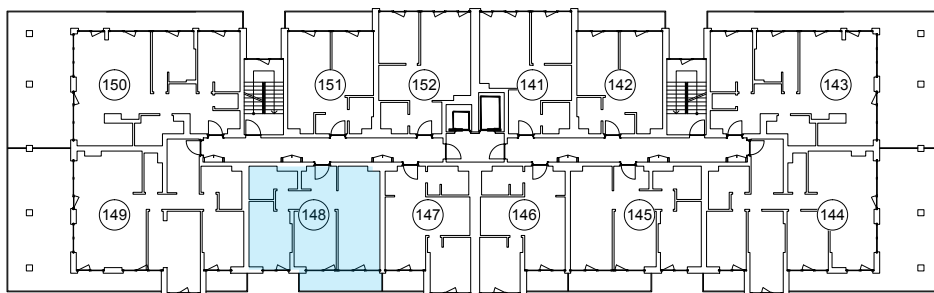

iekštelpa - 59.1 m²
ārtelpa - 7.2 m²

Dzīvoklis ar skatu uz parku

7.
stāvs

Klijānu 10, Rīga

info@kl2.lv

+ 371 29 159 999

iekštelpa - 59.1 m²
ārtelpa - 7.2 m²

Dzīvoklis ar skatu uz parku