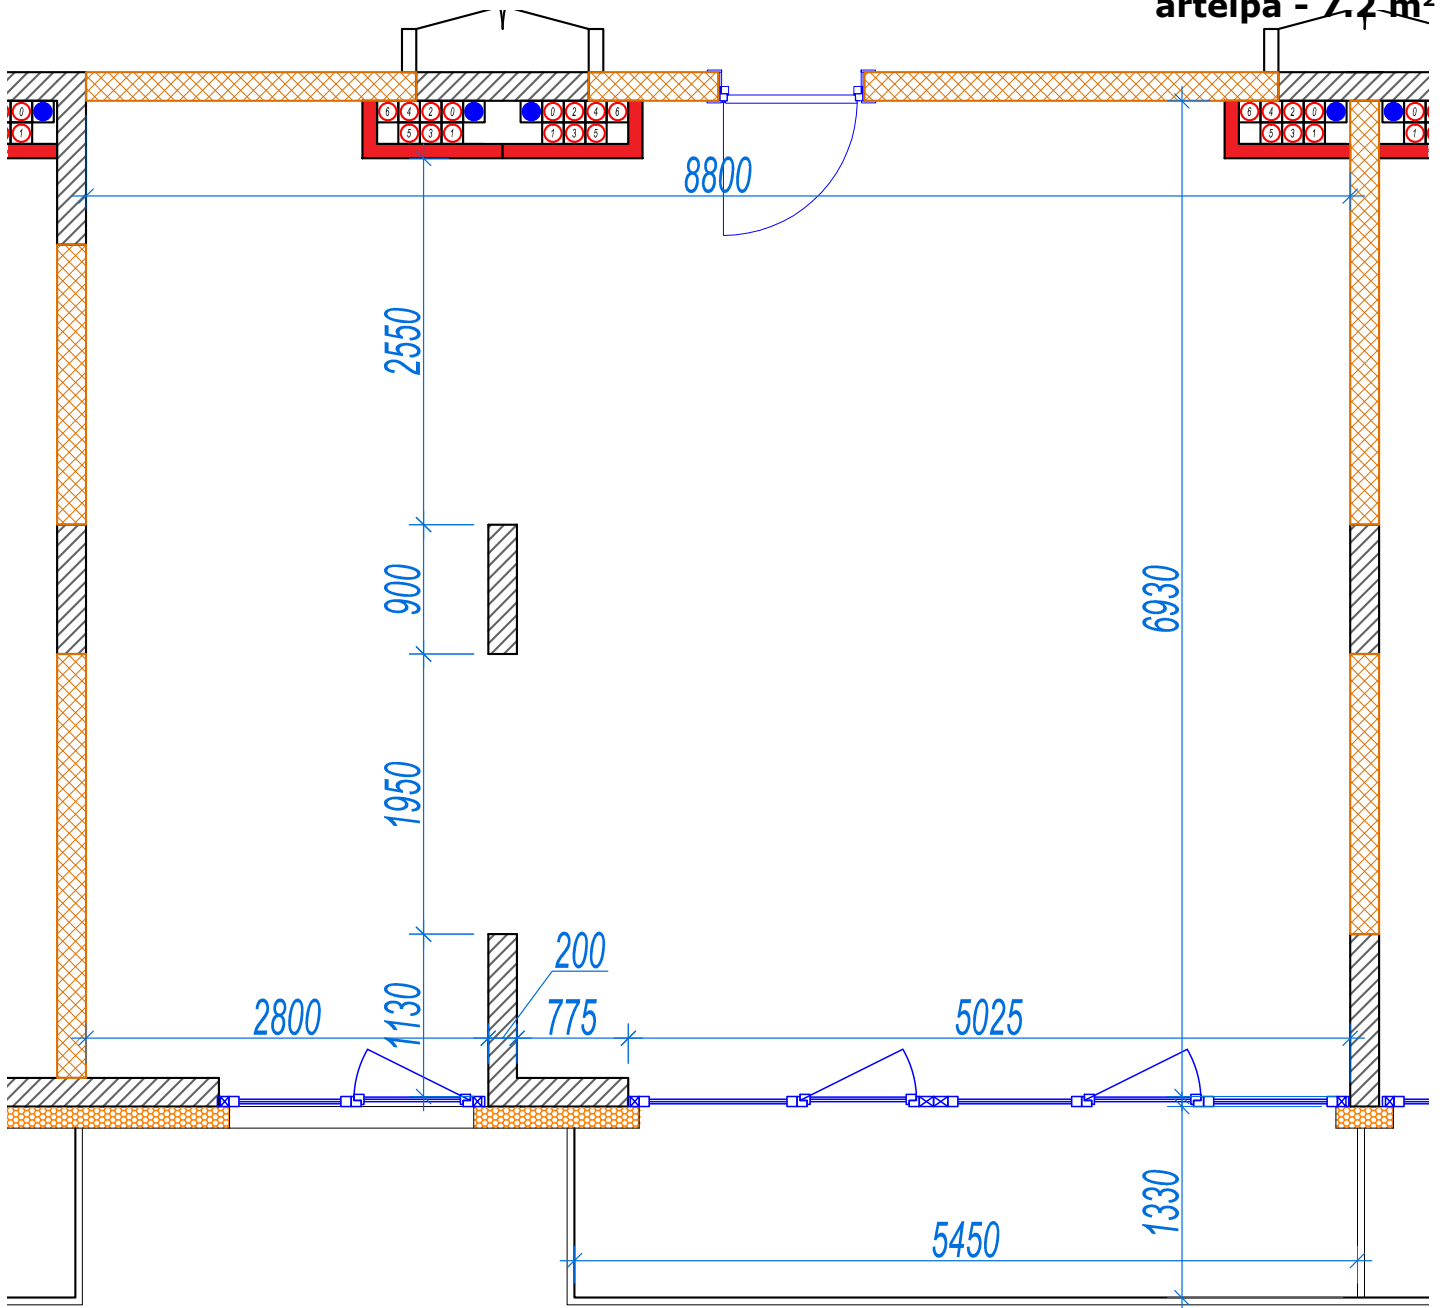

iekštelpa - 59.1 m²
ārtelpa - 7.2 m²

Dzīvoklis ar skatu uz parku

7.
stāvs

Klijānu 10, Rīga

info@kl2.lv

+ 371 29 159 999

iekštelpa - 59.1 m²
ārtelpa - 7.2 m²

Dzīvoklis ar skatu uz parku