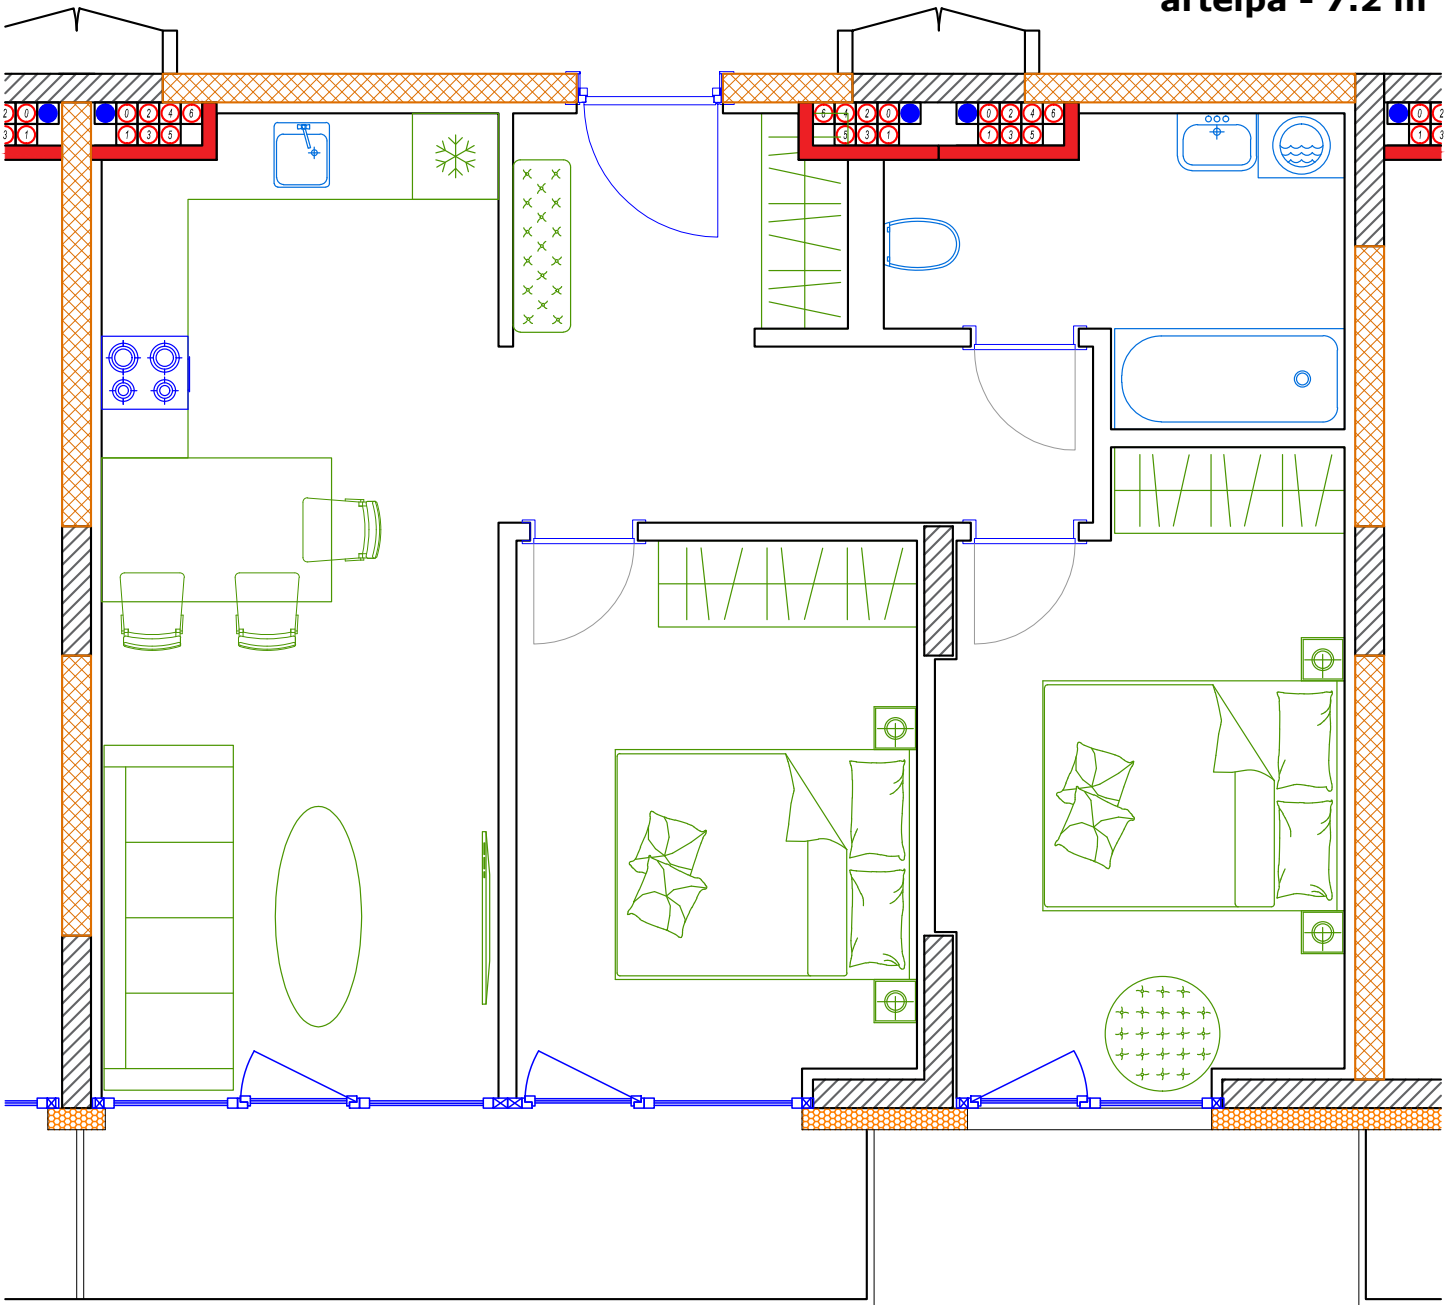

iekštelpa - 59.1 m²
ārtelpa - 7.2 m²

Dzīvoklis ar skatu uz parku

7.
stāvs

Klijāņu 10, Rīga

info@kl2.lv

+ 371 29 159 999

iekštelpa - 59.1 m²
ārtelpa - 7.2 m²

Dzīvoklis ar skatu uz parku