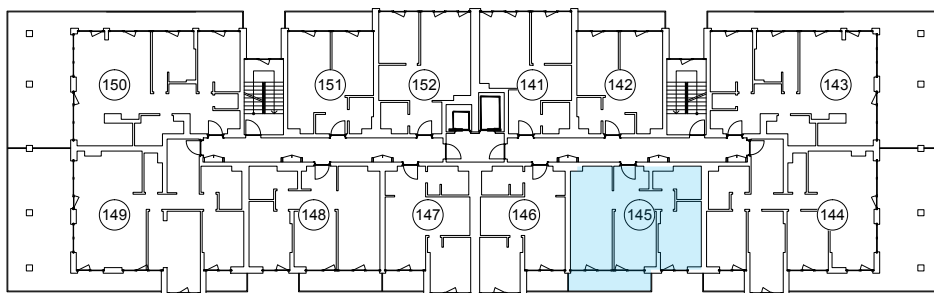

iekštelpa - 59.1 m²
ārtelpa - 7.2 m²

Dzīvoklis ar skatu uz parku

7.
stāvs

Klijāņu 10, Rīga

info@kl2.lv

+ 371 29 159 999

iekštelpa - 59.1 m²
ārtelpa - 7.2 m²

Dzīvoklis ar skatu uz parku