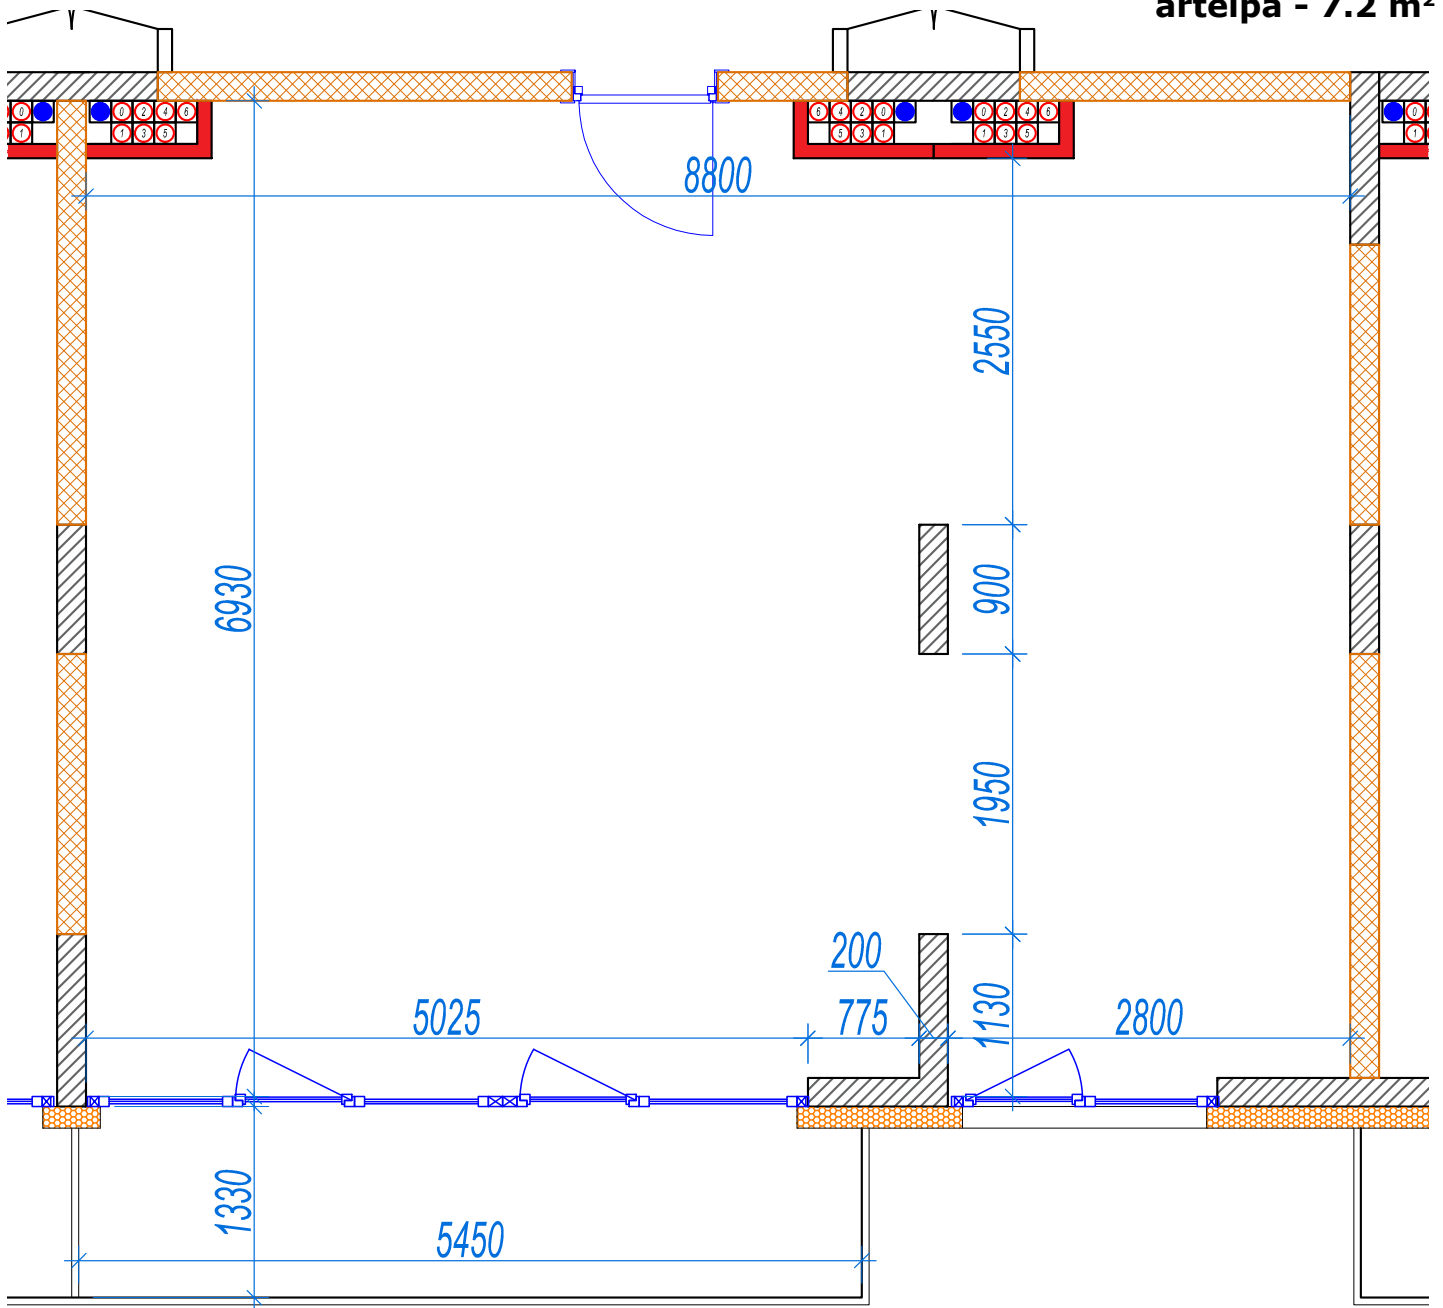

iekštelpa - 59.1 m²
ārtelpa - 7.2 m²

Dzīvoklis ar skatu uz parku

7.
stāvs

Klijāņu 10, Rīga

info@kl2.lv

+ 371 29 159 999

iekštelpa - 59.1 m²
ārtelpa - 7.2 m²

Dzīvoklis ar skatu uz parku