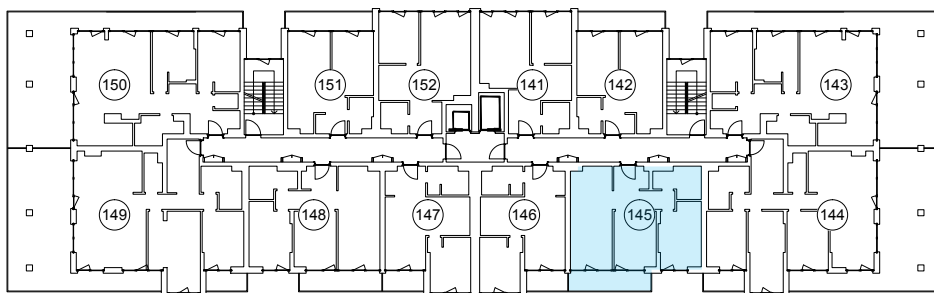

Klijāņu 10, Rīga

info@kl2.lv

+ 371 29 159 999