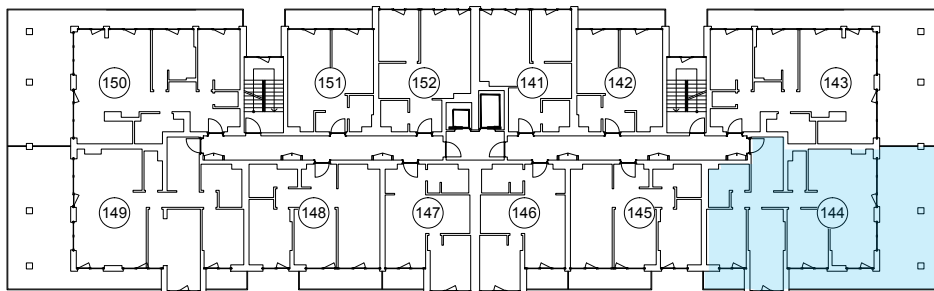

Plaša terase ar skatu uz parku

7.
stāvs