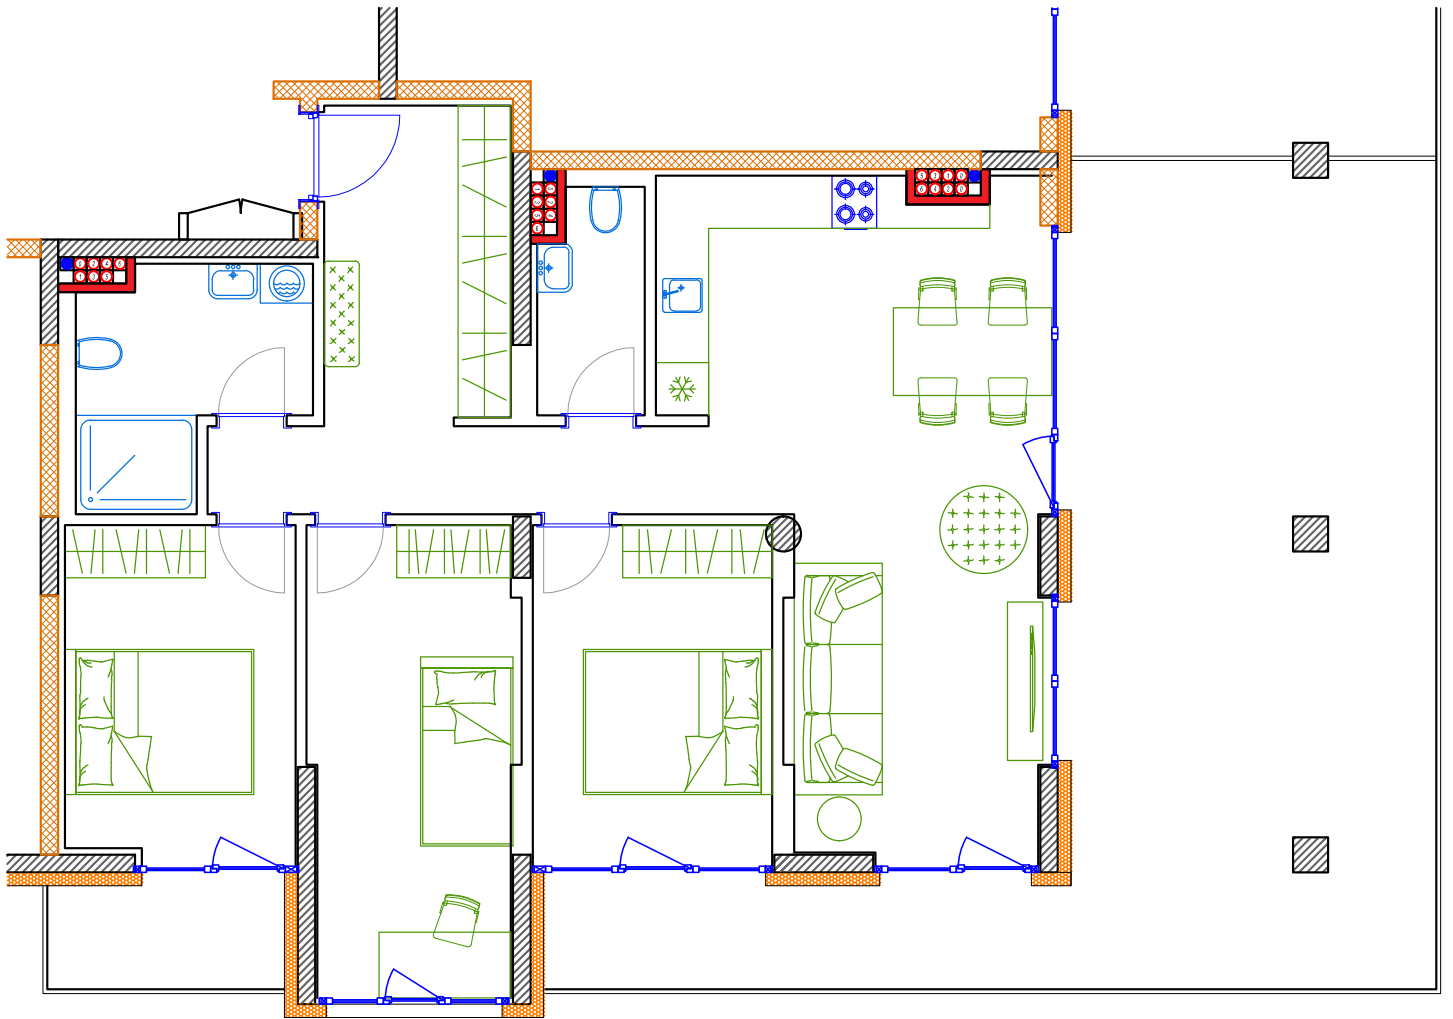

iekštelpa - 88.8 m²

ārtelpa - 50.8 m²

Plaša terase ar skatu uz parku

7.
stāvs

Klijānu 10, Rīga

info@kl2.lv

+ 371 29 159 999

iekštelpa - 88.8 m²
ārtelpa - 50.8 m²