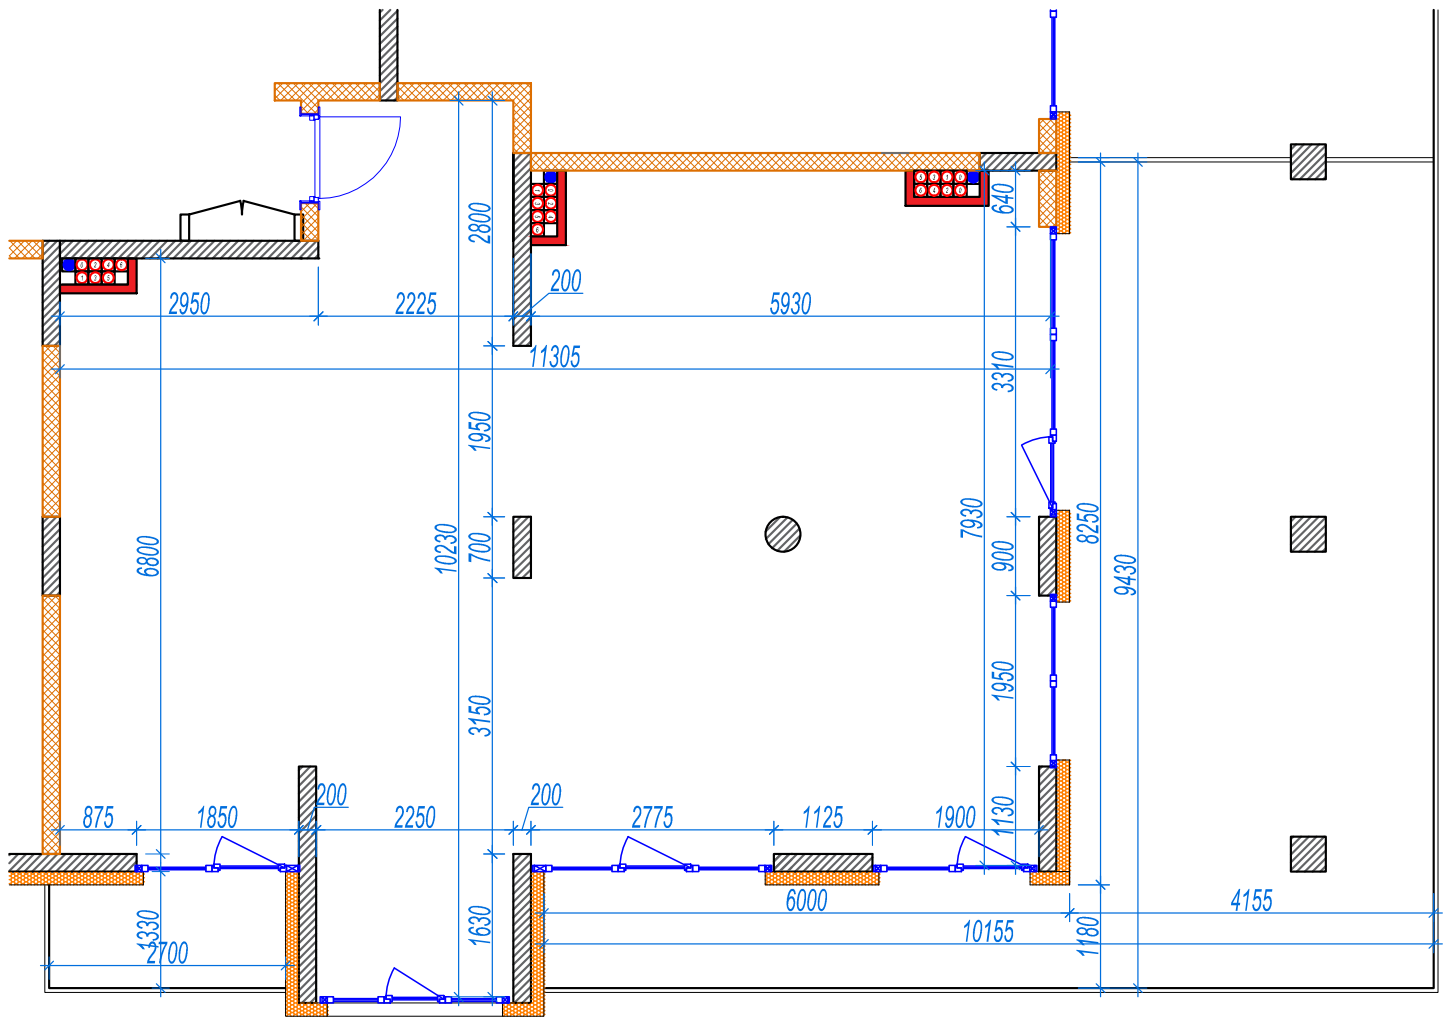

iekštelpa - 88.8 m²

ārtelpa - 50.8 m²

Plaša terase ar skatu uz parku

7.
stāvs

Klijānu 10, Rīga

info@kl2.lv

+ 371 29 159 999

iekštelpa - 88.8 m²
ārtelpa - 50.8 m²