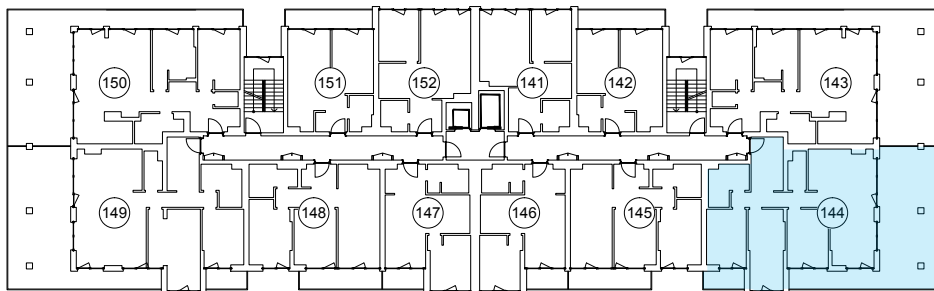

iekštelpa - 88.8 m²

ārtelpa - 50.8 m²

Plaša terase ar skatu uz parku

7.
stāvs

Klijānu 10, Rīga

info@kl2.lv

+ 371 29 159 999

iekštelpa - 88.8 m²
ārtelpa - 50.8 m²