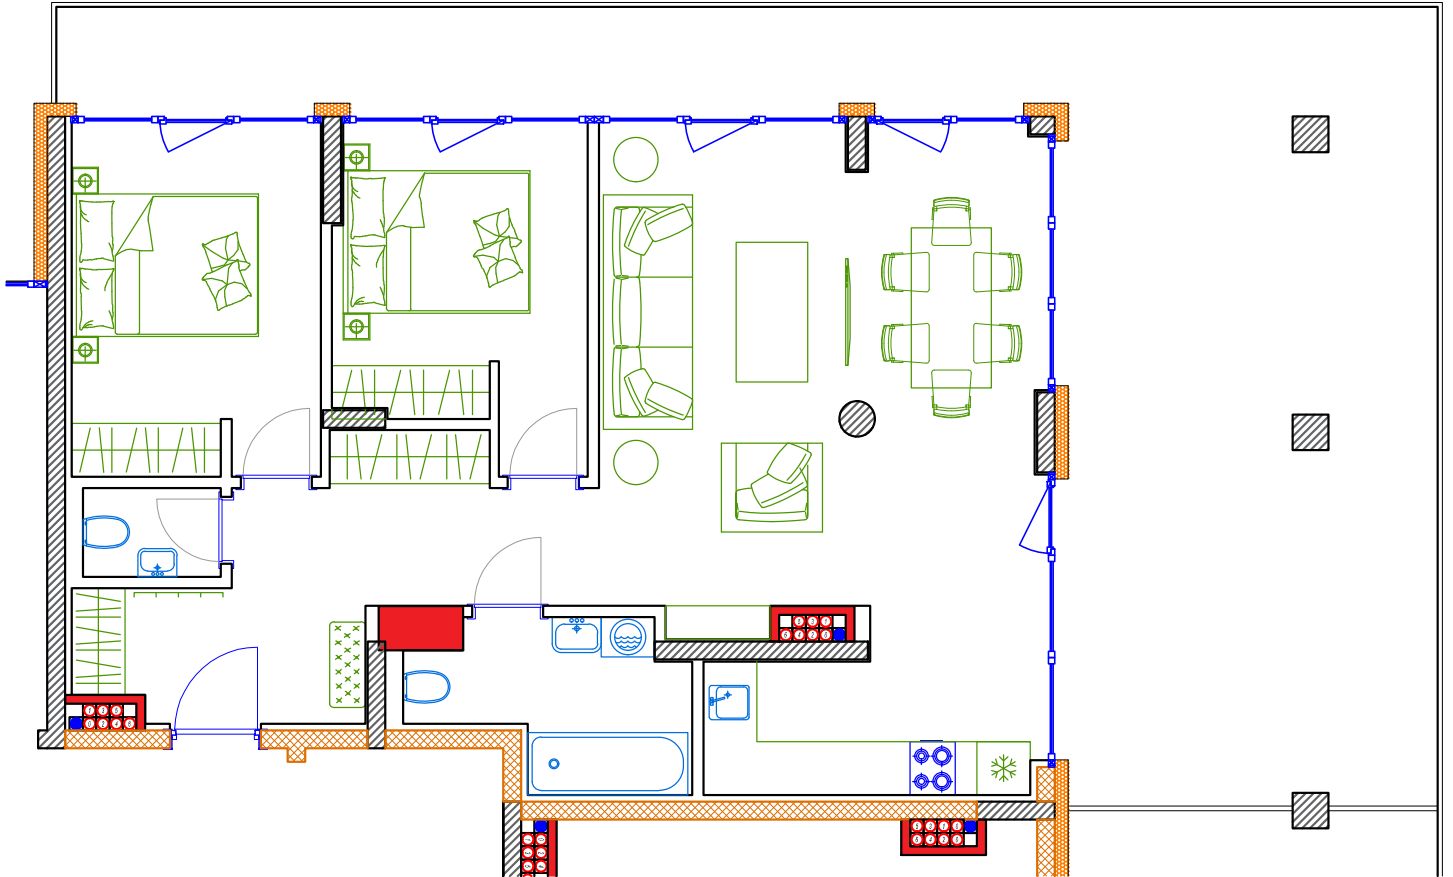

iekštelpa - 77.6 m²

ārtelpa - 52.2 m²

Plaša terase ZA pusē

7.
stāvs

Klijānu 10, Rīga

info@kl2.lv

+ 371 29 159 999

Plaša terase ZA pusē

**7.
stāvs**