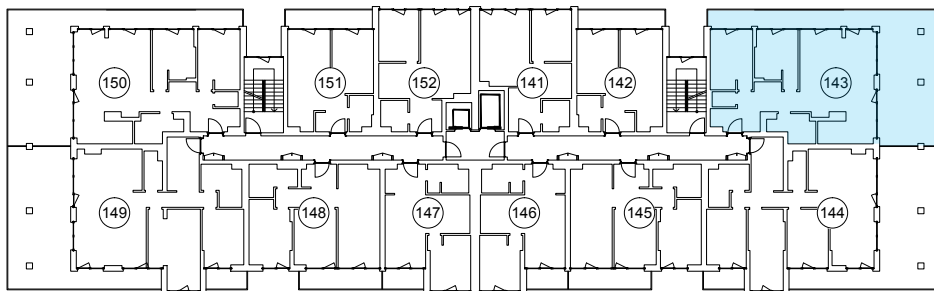

iekštelpa - 77.6 m²

ārtelpa - 52.2 m²

Plaša terase ZA pusē

7.
stāvs

Klijānu 10, Rīga

info@kl2.lv

+ 371 29 159 999

Plaša terase ZA pusē