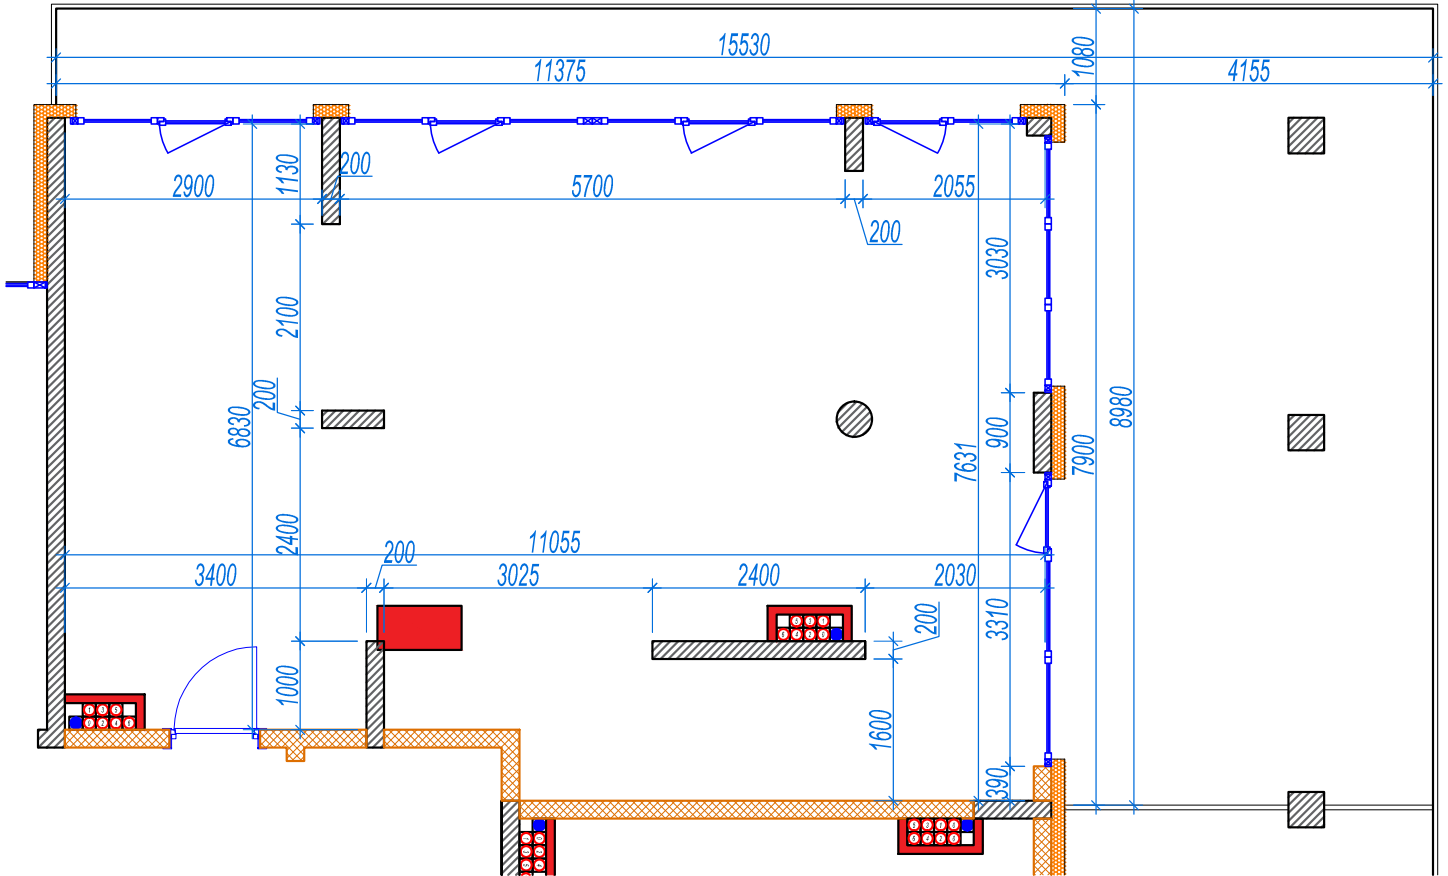

iekštelpa - 77.6 m²

ārtelpa - 52.2 m²

Plaša terase ZA pusē

7.
stāvs

Klijānu 10, Rīga

info@kl2.lv

+ 371 29 159 999

Plaša terase ZA pusē

**7.
stāvs**