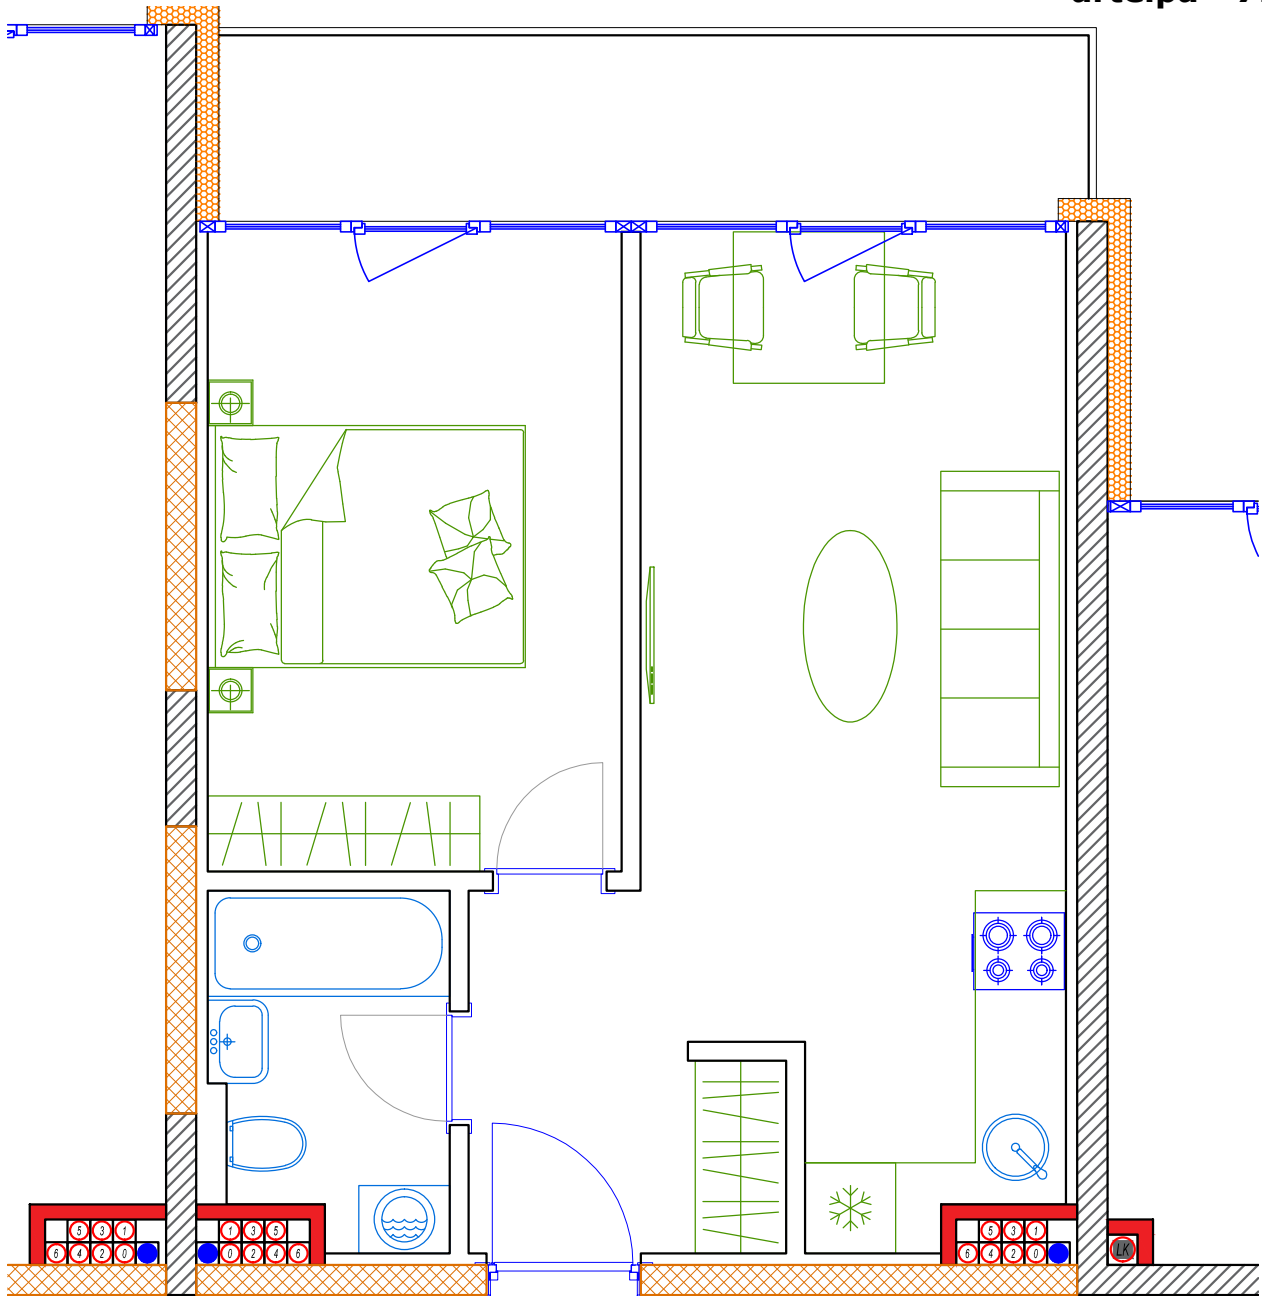

iekštelpa - 39.1 m²
ārtelpa - 7.0 m²

Balkons visa dzīvokļa platumā

7.
stāvs

Klijānu 10, Rīga

info@kl2.lv

+ 371 29 159 999

iekštelpa - 39.1 m²
ārtelpa - 7.0 m²

Balkons visa dzīvokļa platumā