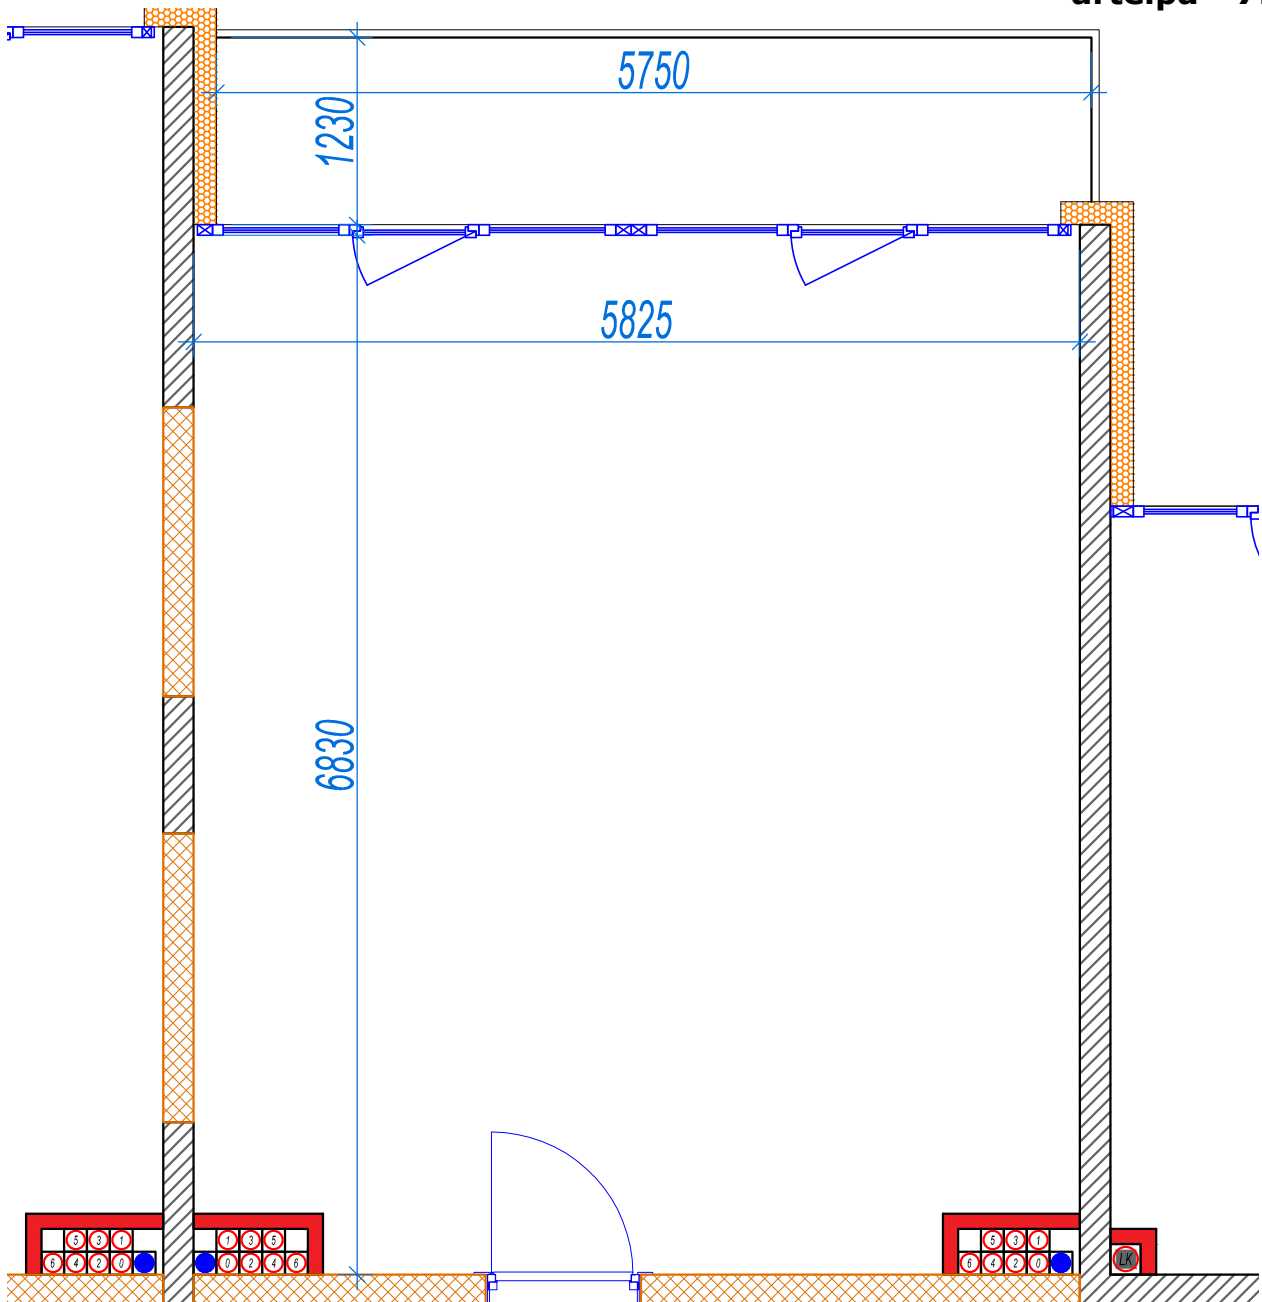

iekštelpa - 39.1 m²
ārtelpa - 7.0 m²

Balkons visa dzīvokļa platumā

7.
stāvs

Klijānu 10, Rīga

info@kl2.lv

+ 371 29 159 999

iekštelpa - 39.1 m²
ārtelpa - 7.0 m²

Balkons visa dzīvokļa platumā