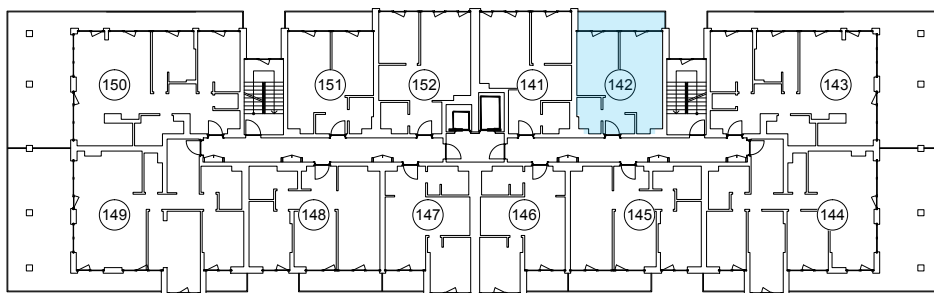

iekštelpa - 39.1 m²
ārtelpa - 7.0 m²

Balkons visa dzīvokļa platumā

7.
stāvs

Klijānu 10, Rīga

info@kl2.lv

+ 371 29 159 999

iekštelpa - 39.1 m²
ārtelpa - 7.0 m²

Balkons visa dzīvokļa platumā