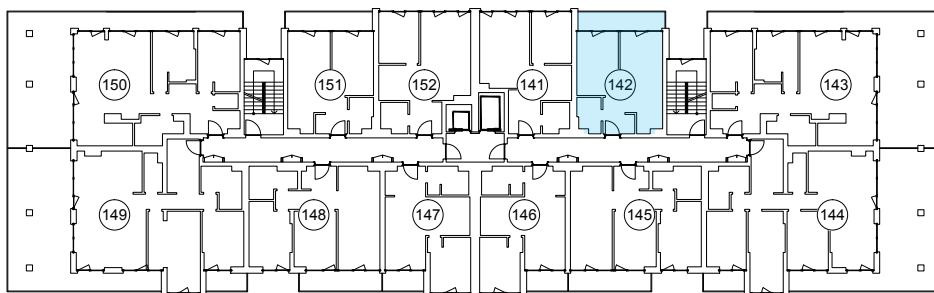

Klijānu 10, Rīga

info@kl2.lv

+ 371 29 159 999