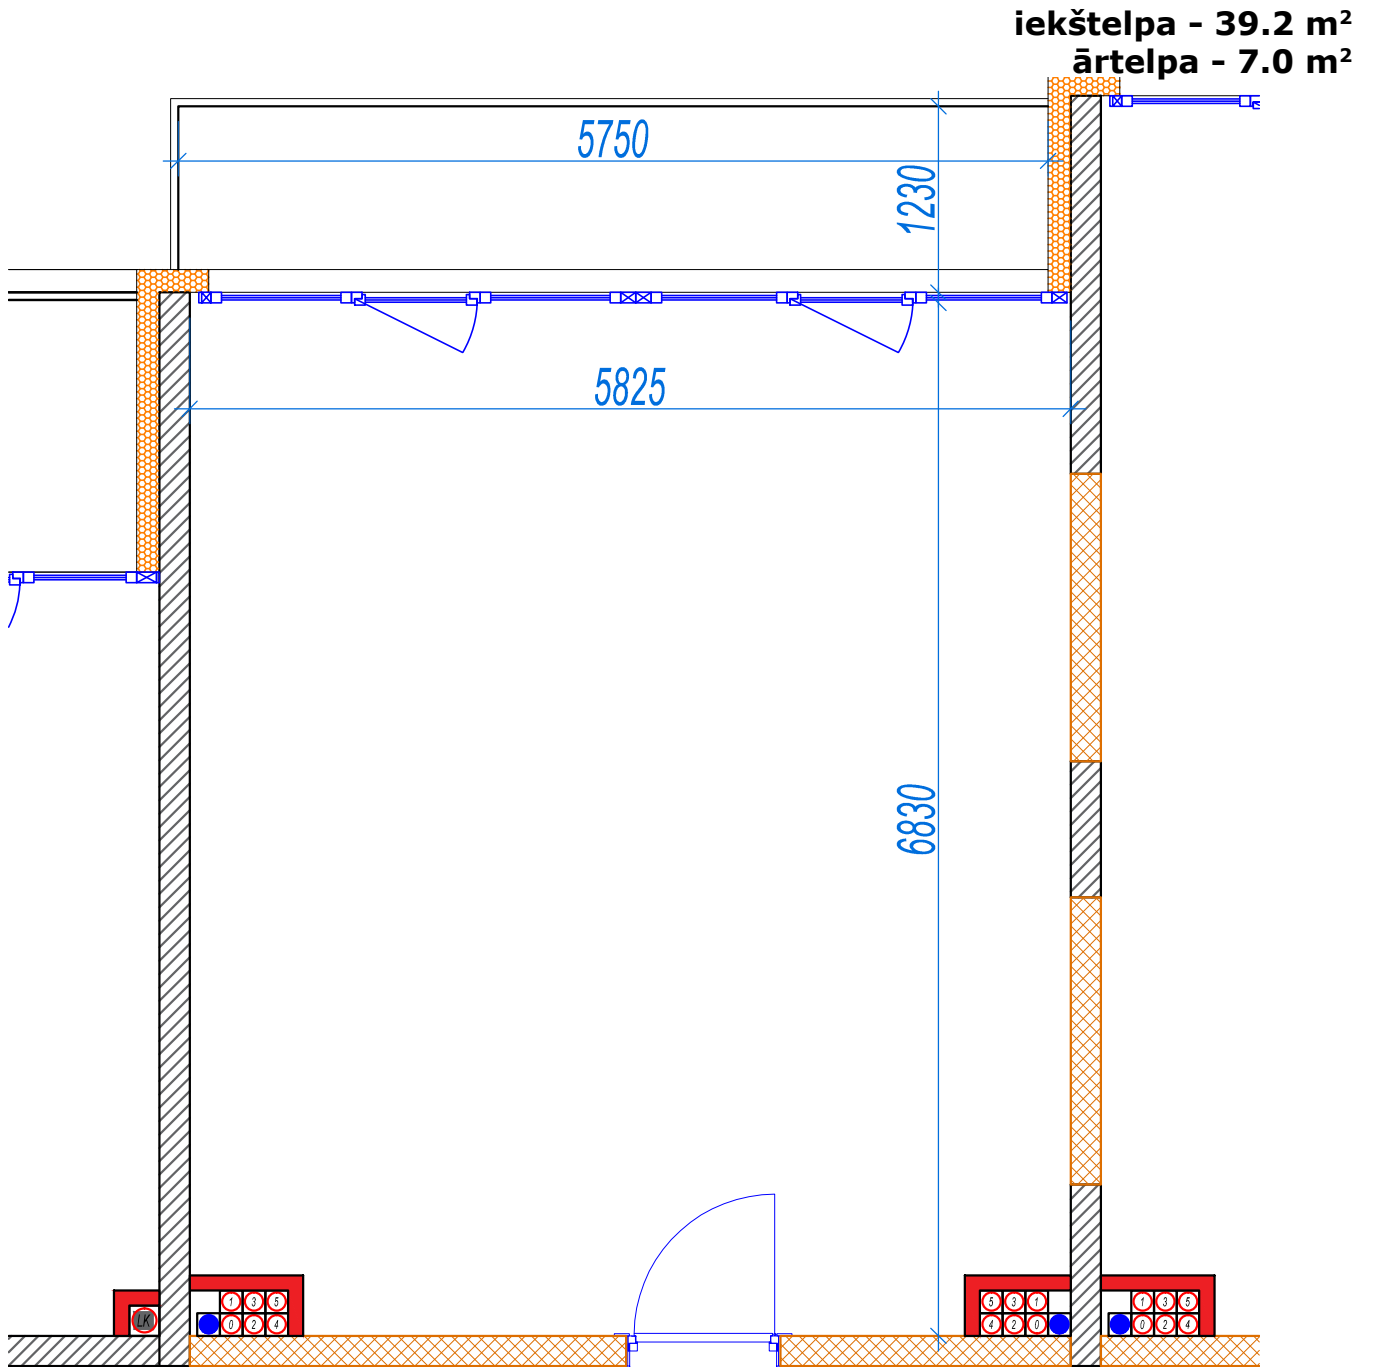

iekštelpa - 39.2 m²
ārtelpa - 7.0 m²

Balkons visa dzīvokļa platumā

6.
stāvs

Klijānu 10, Rīga

info@kl2.lv

+ 371 29 159 999

Balkons visa dzīvokļa platumā

6.
stāvs