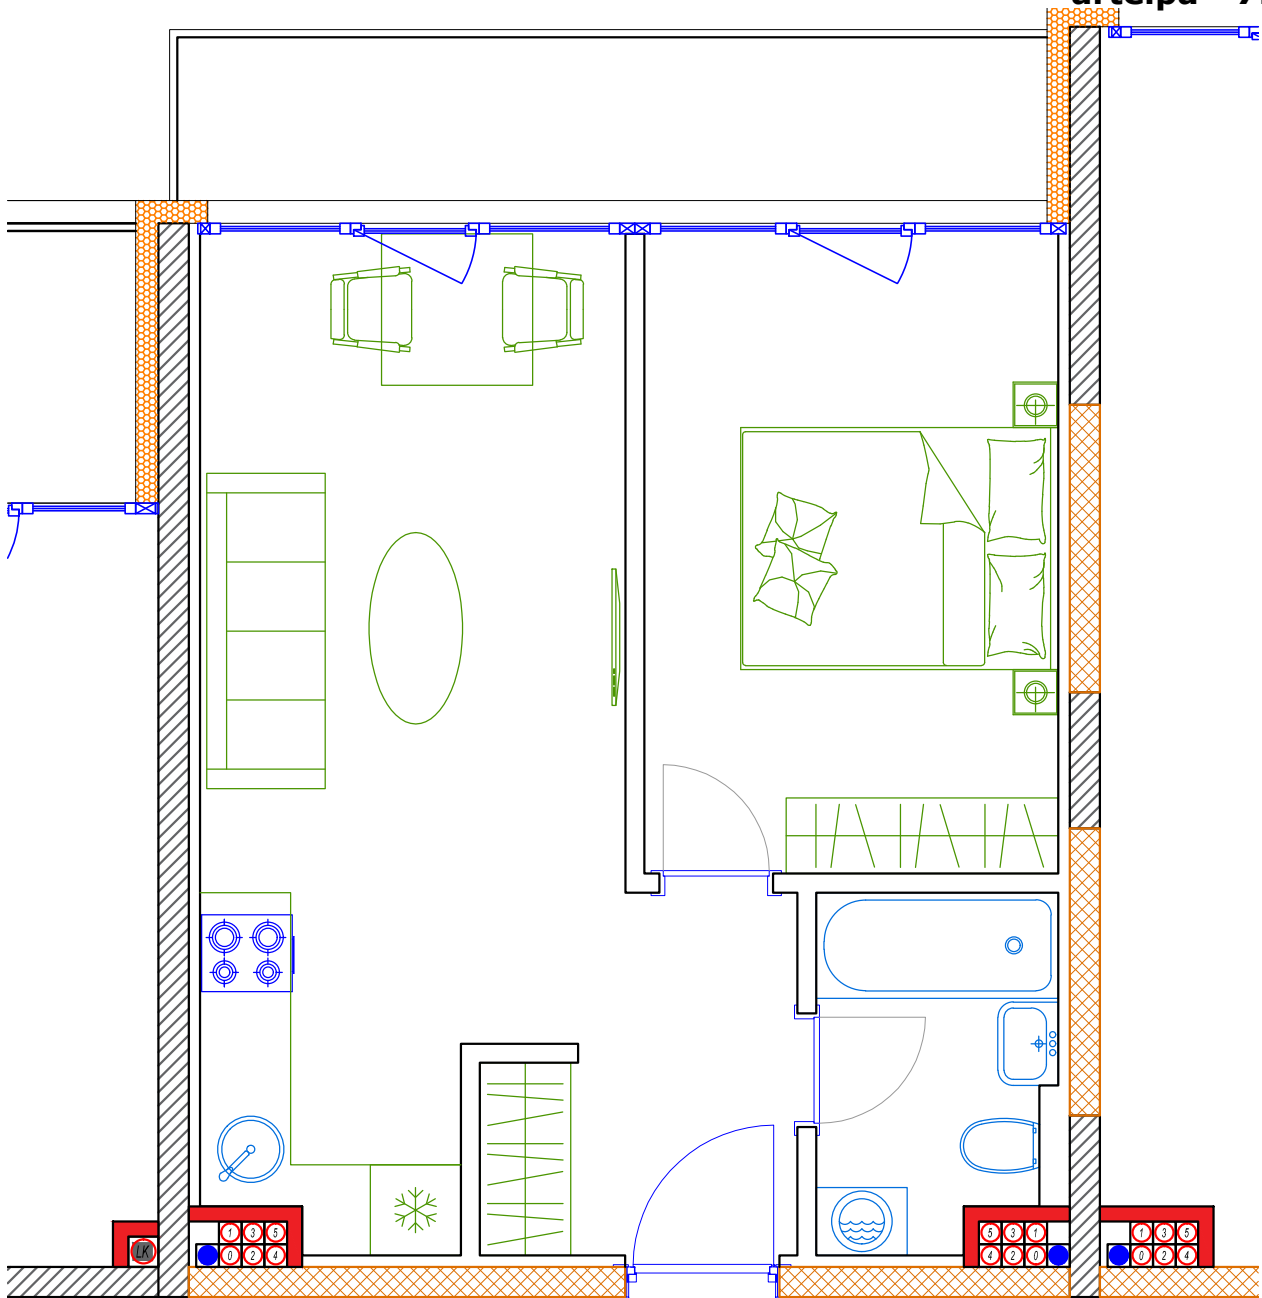

iekštelpa - 39.2 m²
ārtelpa - 7.0 m²

Balkons visa dzīvokļa platumā

6.
stāvs

Klijānu 10, Rīga

info@kl2.lv

+ 371 29 159 999

Balkons visa dzīvokļa platumā

6.
stāvs