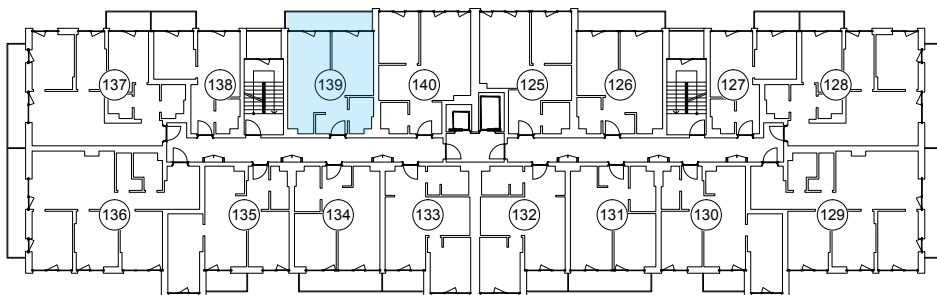

iekštelpa - 39.2 m²
ārtelpa - 7.0 m²

Balkons visa dzīvokļa platumā

6.
stāvs

Klijānu 10, Rīga

info@kl2.lv

+ 371 29 159 999

Balkons visa dzīvokļa platumā

6.
stāvs