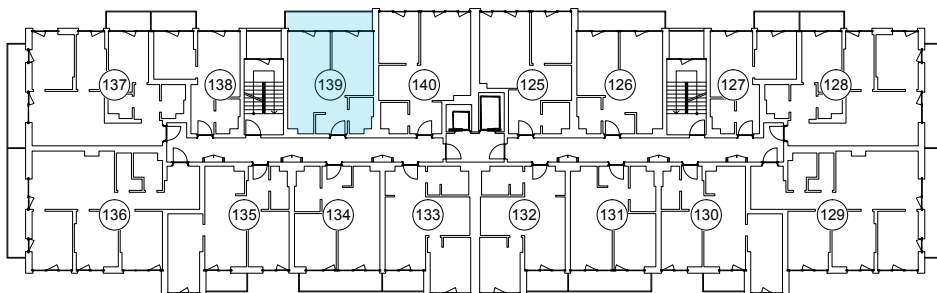

iekštelpa - 39.2 m²
ārtelpa - 7.0 m²

Balkons visa dzīvokļa platumā

6.
stāvs

Klijānu 10, Rīga

info@kl2.lv

+ 371 29 159 999

Balkons visa dzīvokļa platumā

6.
stāvs