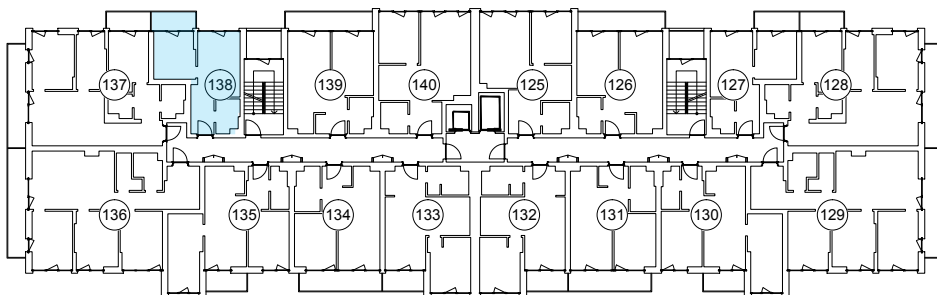

Klijānu 10, Rīga

info@kl2.lv

+ 371 29 159 999