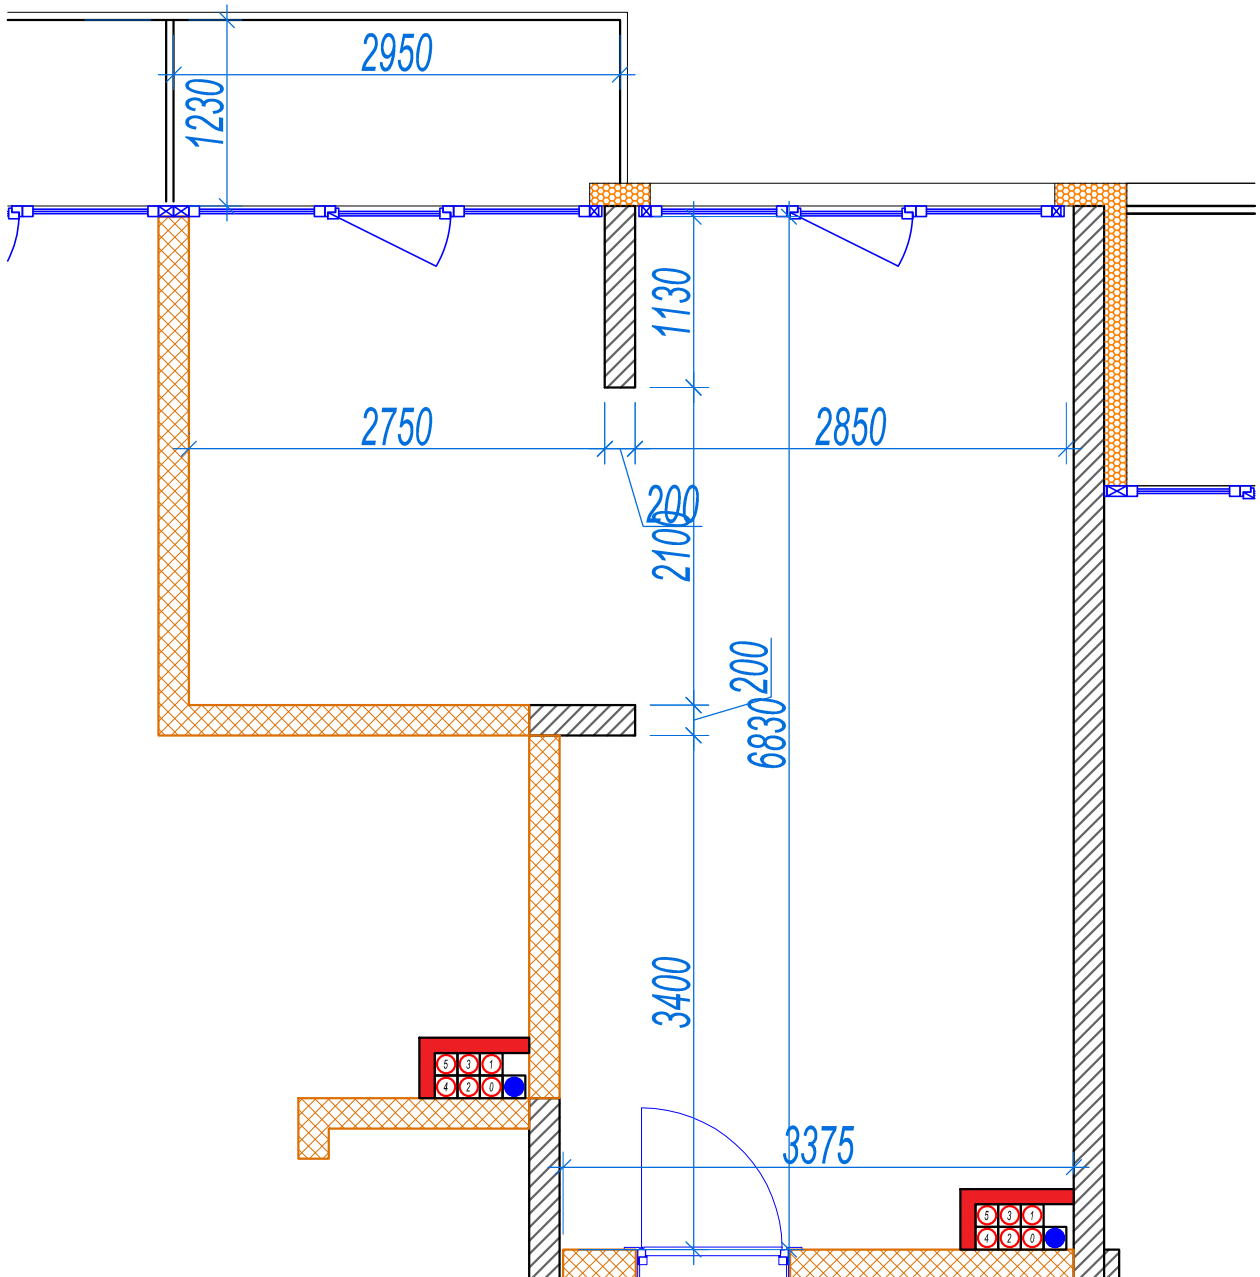

iekštelpa - 30.5 m<sup>2</sup>

ārtelpa - 3.6 m<sup>2</sup>

Kompakts divistabu dzīvoklis

6.  
stāvs

Klijānu 10, Rīga

info@kl2.lv

+ 371 29 159 999

iekštelpa - 30.5 m<sup>2</sup>  
ārtelpa - 3.6 m<sup>2</sup>