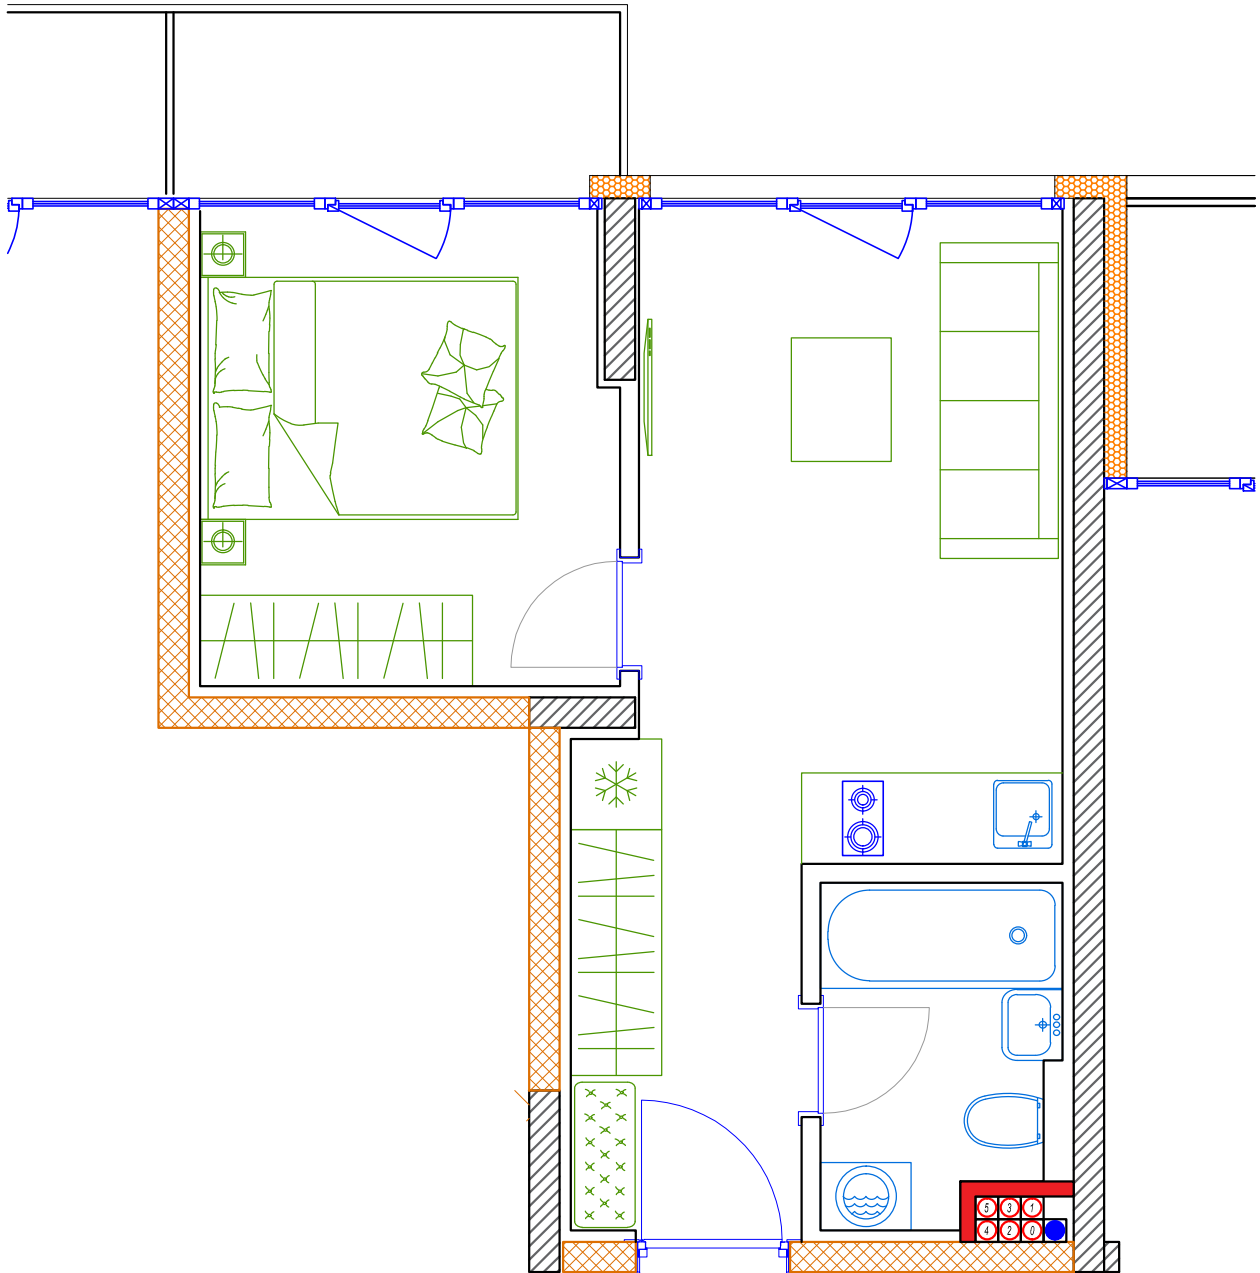

iekštelpa - 30.5 m<sup>2</sup>

ārtelpa - 3.6 m<sup>2</sup>

Kompakts divistabu dzīvoklis

6.  
stāvs

Klijānu 10, Rīga

info@kl2.lv

+ 371 29 159 999

iekštelpa - 30.5 m<sup>2</sup>  
ārtelpa - 3.6 m<sup>2</sup>