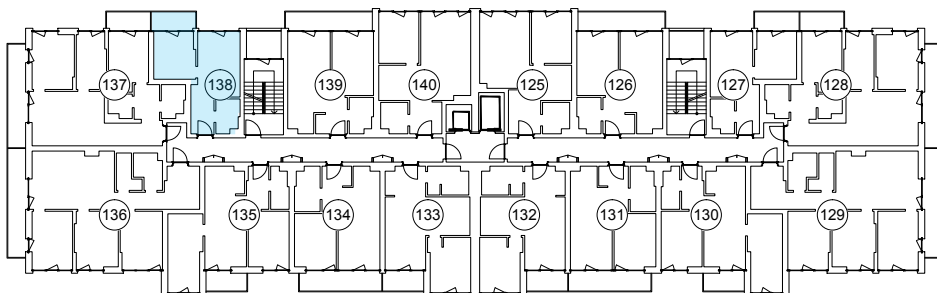

iekštelpa - 30.5 m<sup>2</sup>

ārtelpa - 3.6 m<sup>2</sup>

Kompakts divistabu dzīvoklis

6.  
stāvs

Klijānu 10, Rīga

info@kl2.lv

+ 371 29 159 999

iekštelpa - 30.5 m<sup>2</sup>  
ārtelpa - 3.6 m<sup>2</sup>