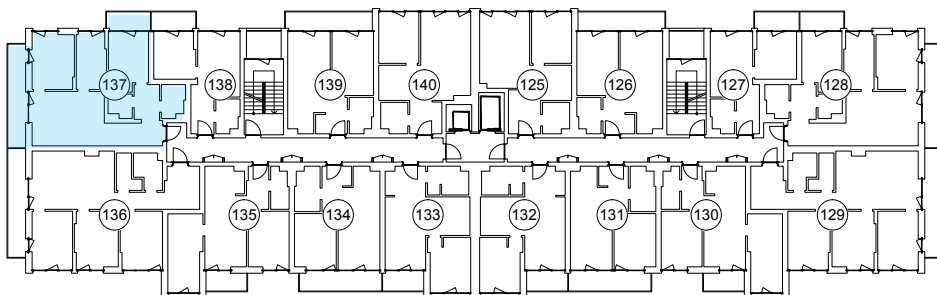

iekštelpa - 66.8 m²

ārtelpa - 12.0 m²

**6.
stāvs**

Klijānu 10, Rīga

info@kl2.lv

+ 371 29 159 999

iekštelpa - 66.8 m²
ārtelpa - 12.0 m²

**6.
stāvs**