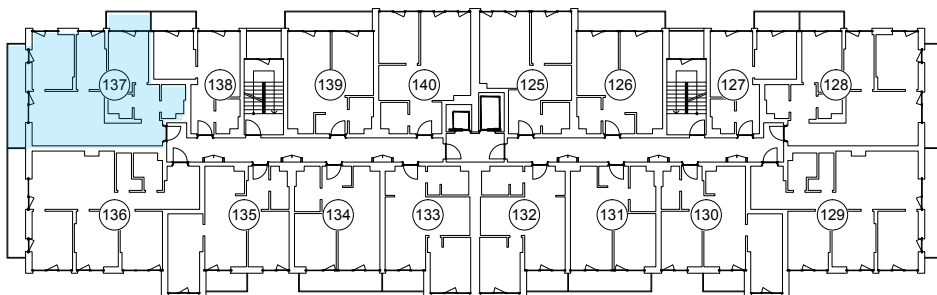

iekštelpa - 66.8 m²

ārtelpa - 12.0 m²

**6.
stāvs**

Klijānu 10, Rīga

info@kl2.lv

+ 371 29 159 999

iekštelpa - 66.8 m²
ārtelpa - 12.0 m²

**6.
stāvs**