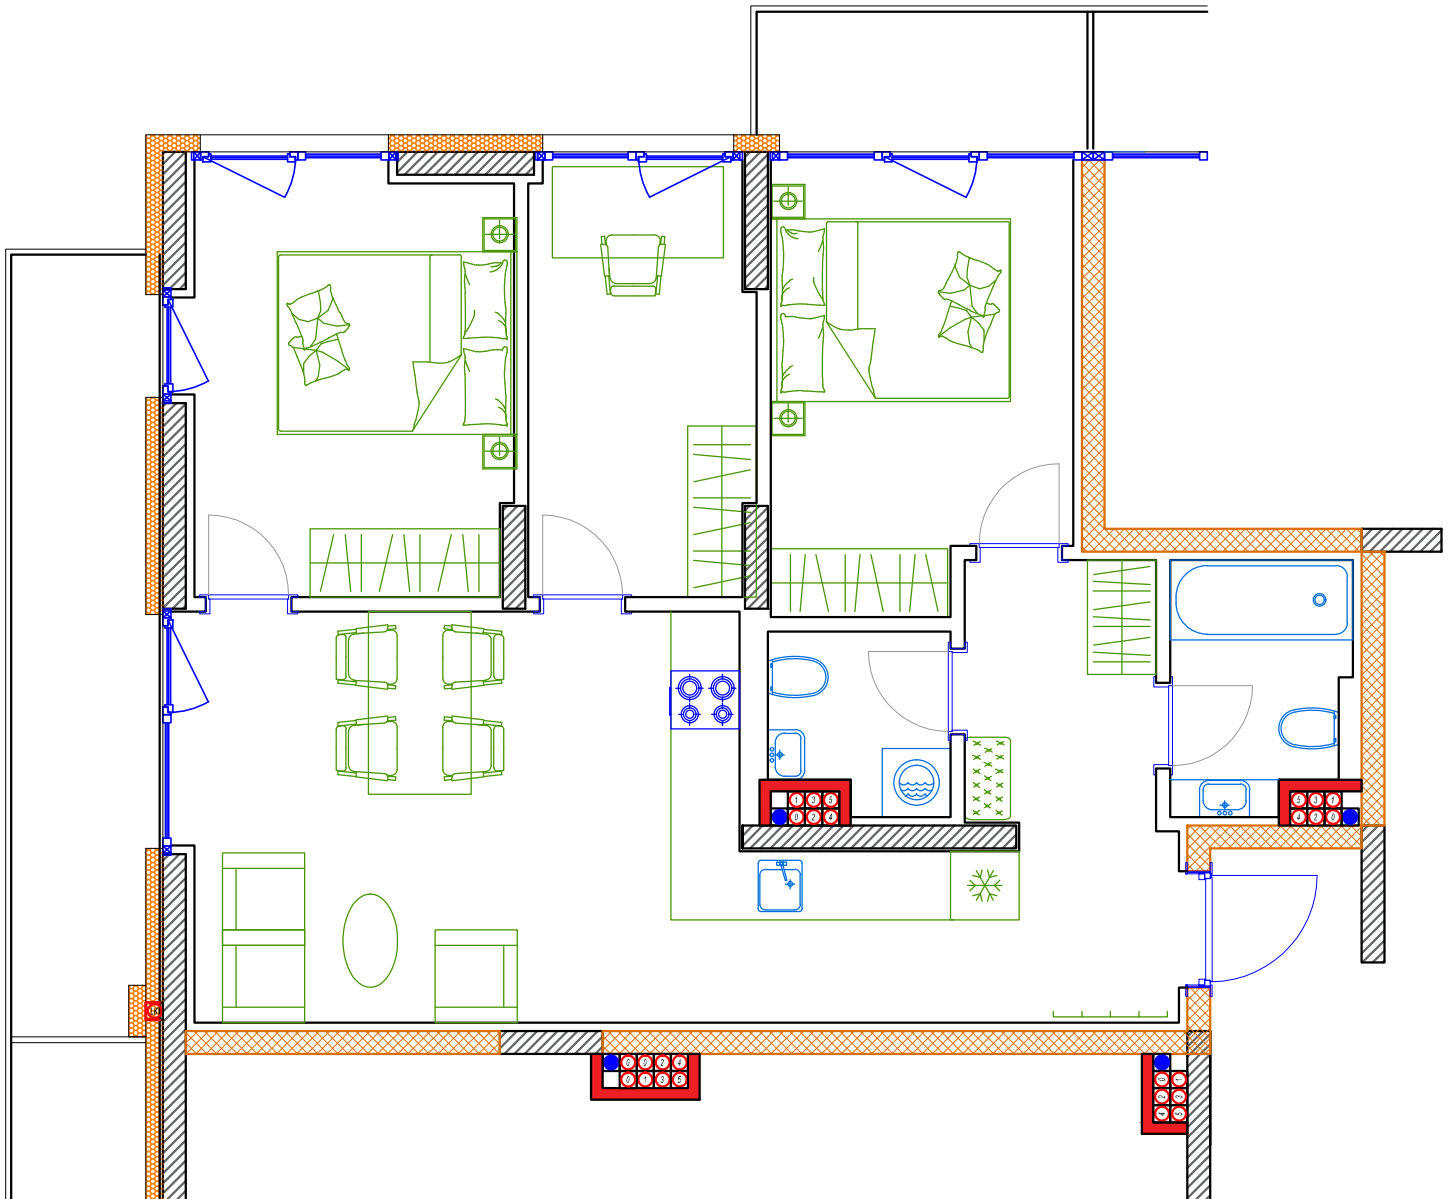

iekštelpa - 66.8 m²

ārtelpa - 12.0 m²

**6.
stāvs**

Klijānu 10, Rīga

info@kl2.lv

+ 371 29 159 999

iekštelpa - 66.8 m²
ārtelpa - 12.0 m²

**6.
stāvs**