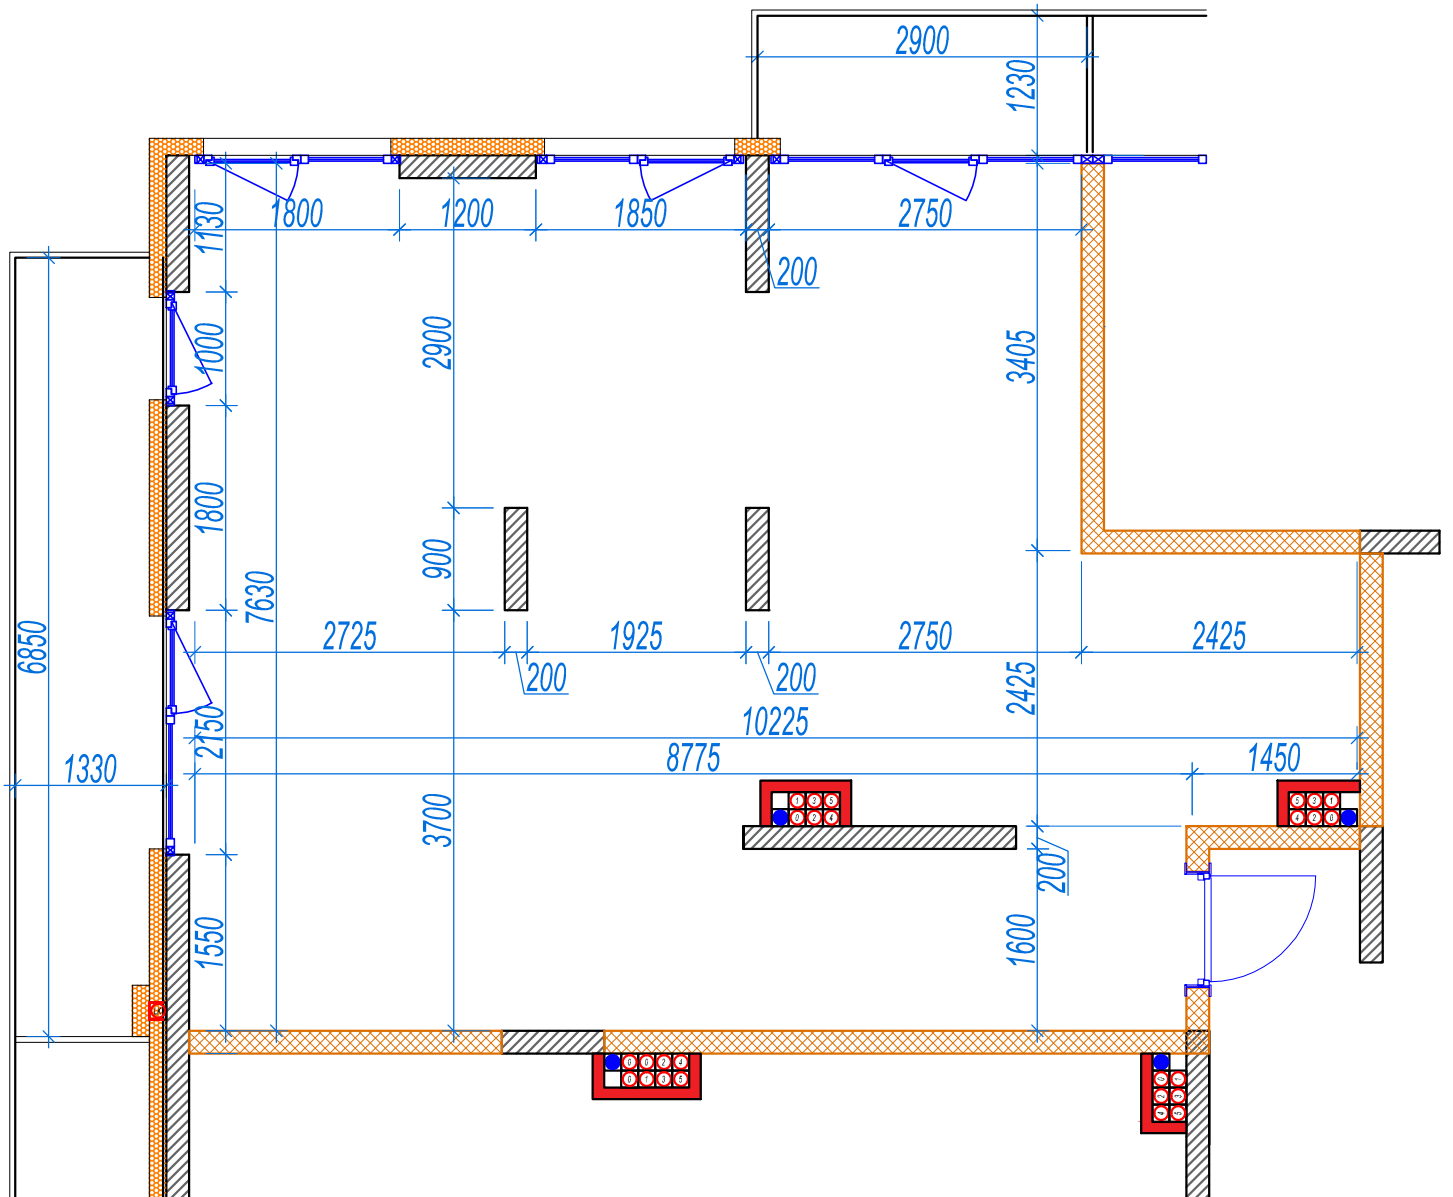

iekštelpa - 66.8 m²

ārtelpa - 12.0 m²

**6.
stāvs**

Klijānu 10, Rīga

info@kl2.lv

+ 371 29 159 999

iekštelpa - 66.8 m²
ārtelpa - 12.0 m²

**6.
stāvs**