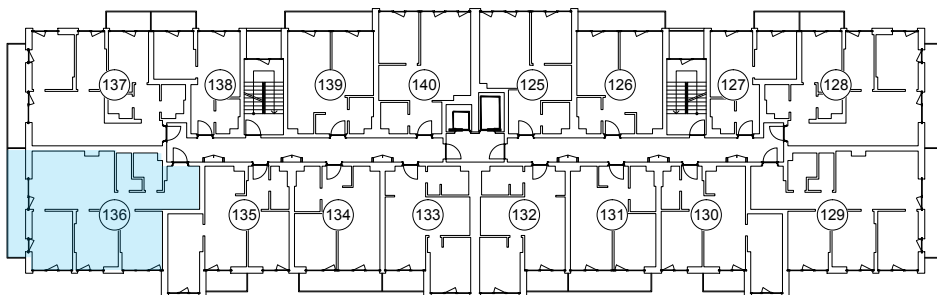

iekštelpa - 75.5 m<sup>2</sup>  
ārtelpa - 8.9 m<sup>2</sup>

Trīs plašas guļamistabas ar skatu uz parku

6.  
stāvs

Klijāņu 10, Rīga

info@kl2.lv

+ 371 29 159 999

iekštelpa - 75.5 m<sup>2</sup>

ārtelpa - 8.9 m<sup>2</sup>

Trīs plašas guļamistabas ar skatu uz parku

**6.  
stāvs**

Klijāņu 10, Rīga

info@kl2.lv

+ 371 29 159 999