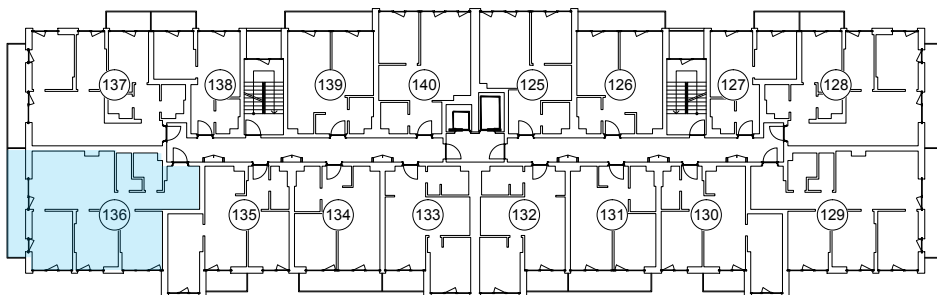

iekštelpa - 75.5 m<sup>2</sup>  
ārtelpa - 8.9 m<sup>2</sup>

Trīs plašas guļamistabas ar skatu uz parku

6.  
stāvs

Klijāņu 10, Rīga

info@kl2.lv

+ 371 29 159 999

iekštelpa - 75.5 m<sup>2</sup>

ārtelpa - 8.9 m<sup>2</sup>

Trīs plašas guļamistabas ar skatu uz parku

**6.  
stāvs**

Klijāņu 10, Rīga

info@kl2.lv

+ 371 29 159 999