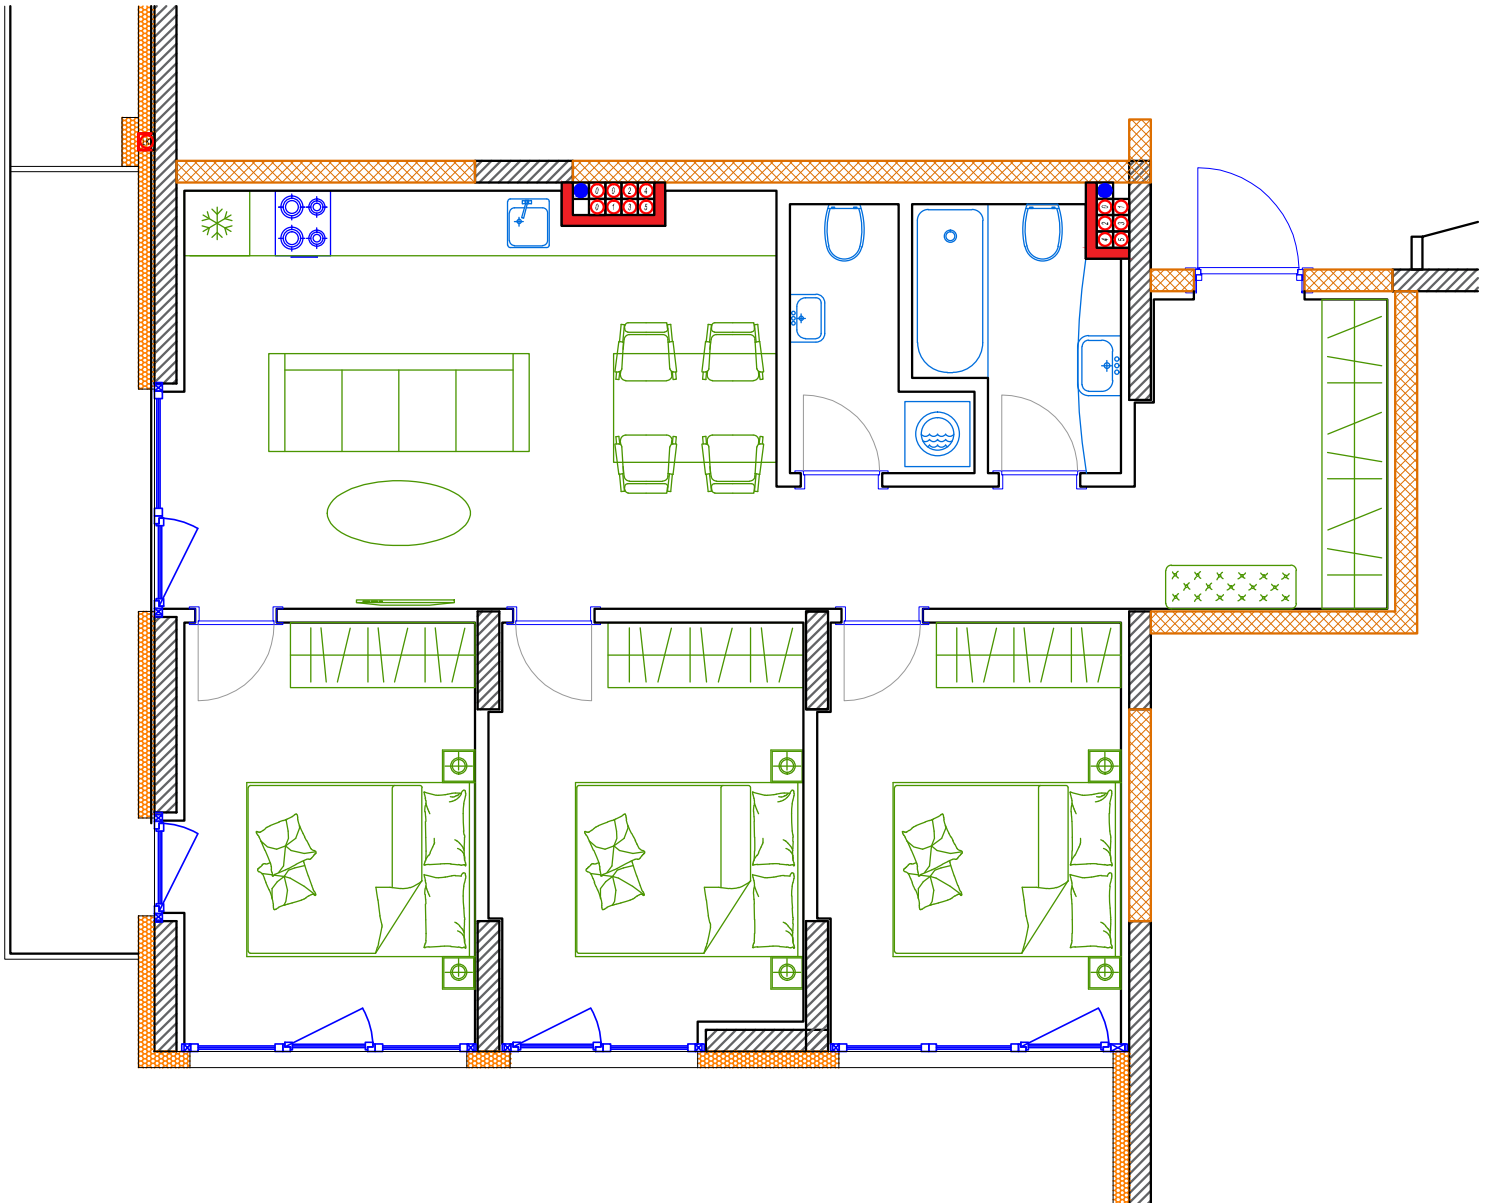

iekštelpa - 75.5 m<sup>2</sup>  
ārtelpa - 8.9 m<sup>2</sup>

Trīs plašas guļamistabas ar skatu uz parku

6.  
stāvs

Klijāņu 10, Rīga

info@kl2.lv

+ 371 29 159 999

iekštelpa - 75.5 m<sup>2</sup>

ārtelpa - 8.9 m<sup>2</sup>

Trīs plašas guļamistabas ar skatu uz parku

**6.  
stāvs**

Klijāņu 10, Rīga

info@kl2.lv

+ 371 29 159 999