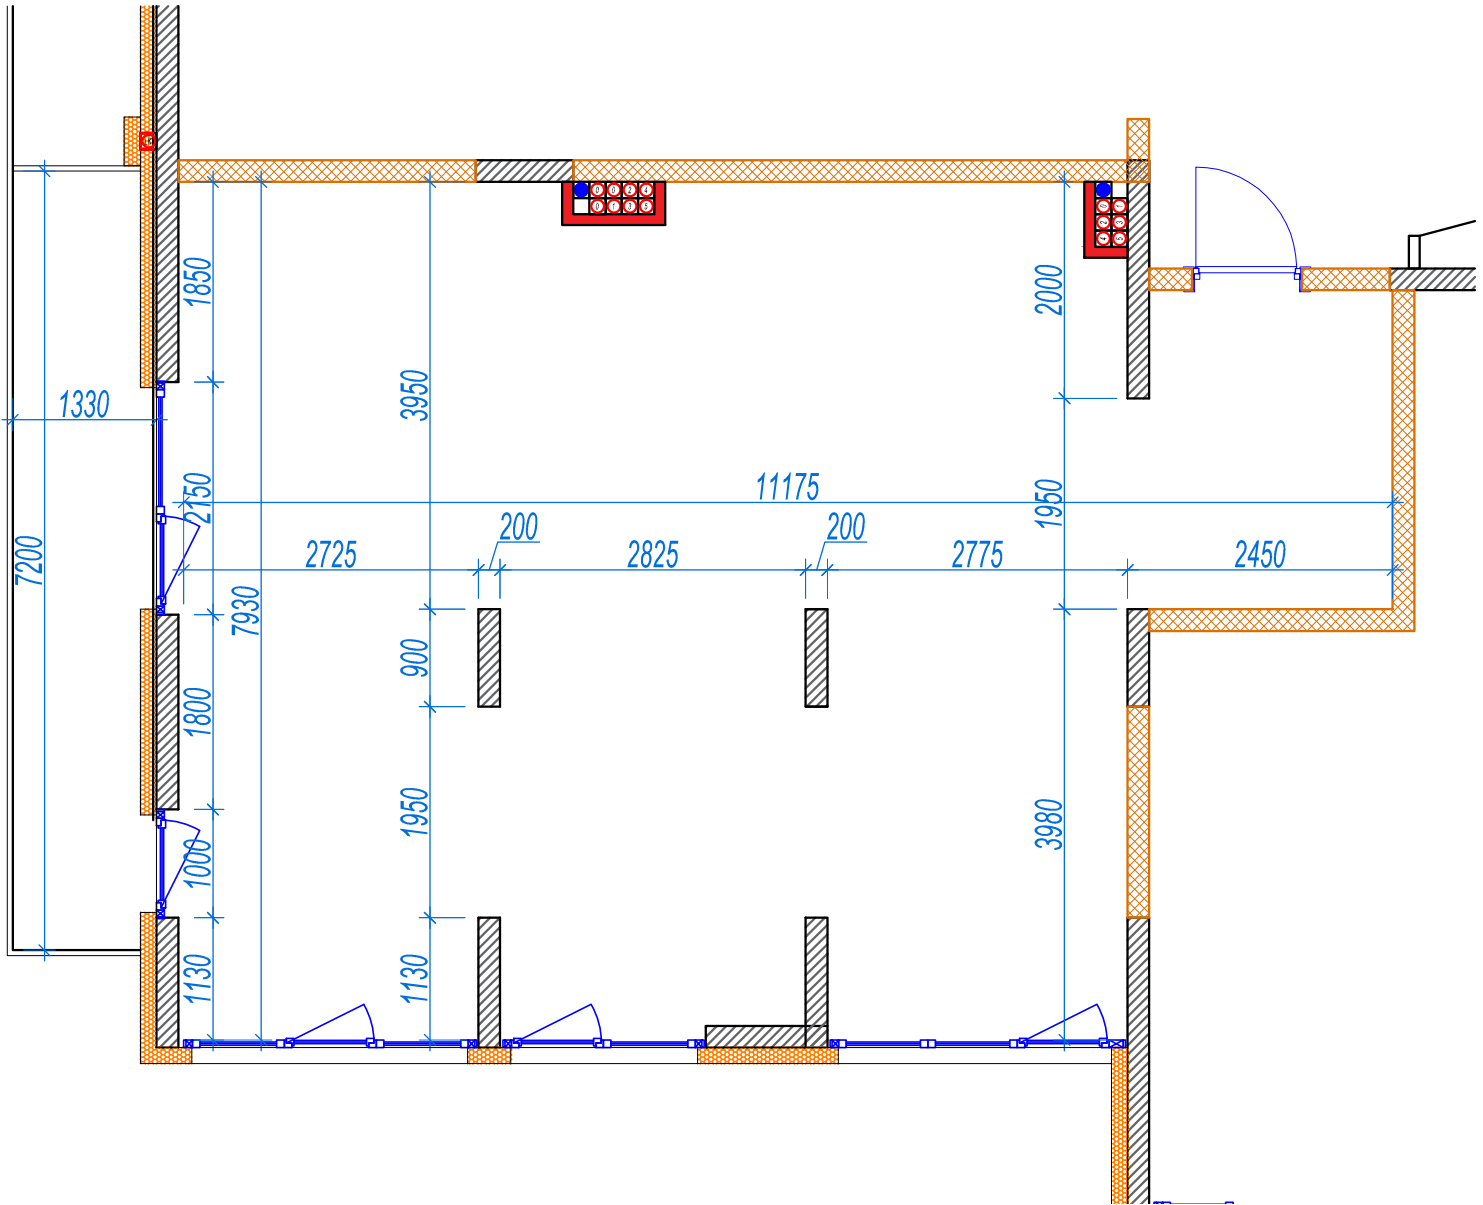

iekštelpa - 75.5 m<sup>2</sup>  
ārtelpa - 8.9 m<sup>2</sup>

Trīs plašas guļamistabas ar skatu uz parku

6.  
stāvs

Klijāņu 10, Rīga

info@kl2.lv

+ 371 29 159 999

iekštelpa - 75.5 m<sup>2</sup>

ārtelpa - 8.9 m<sup>2</sup>

Trīs plašas guļamistabas ar skatu uz parku

**6.  
stāvs**

Klijāņu 10, Rīga

info@kl2.lv

+ 371 29 159 999