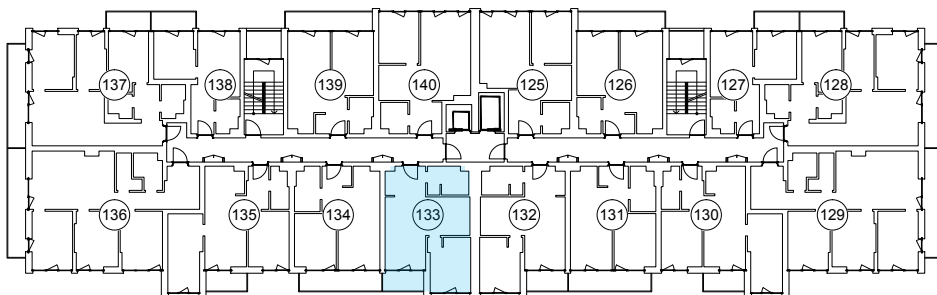

Klijāņu 10, Rīga

info@kl2.lv

+ 371 29 159 999