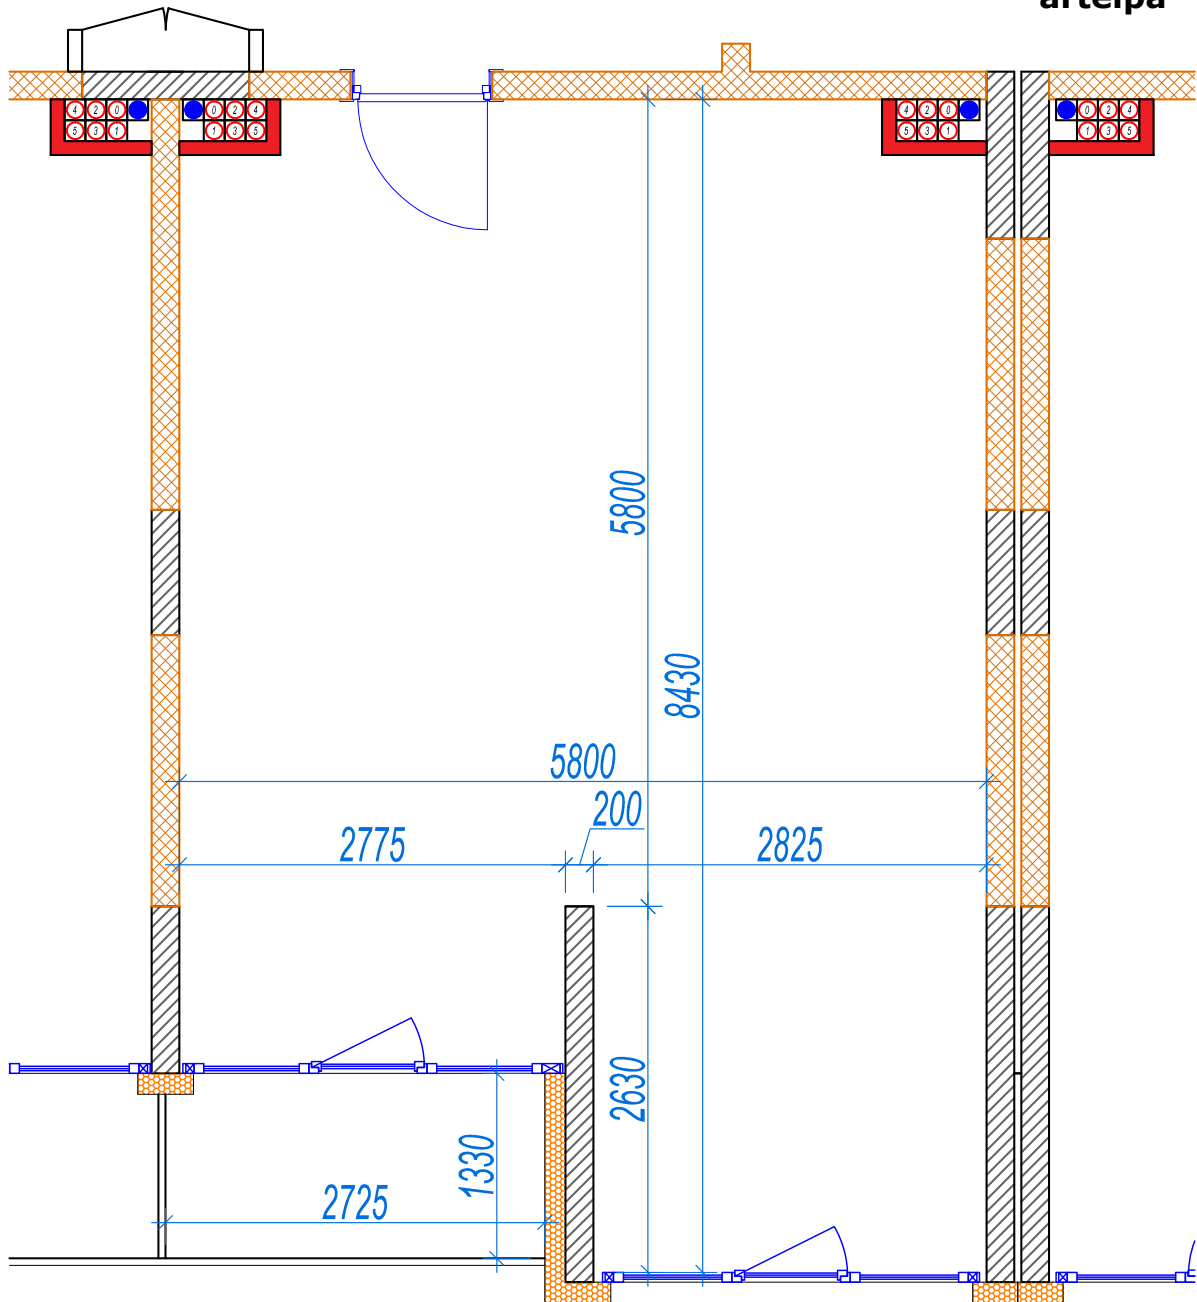

iekštelpa - 43.5 m²
ārtelpa - 3.5 m²

Dzīvoklis ar skatu uz parku

6.
stāvs

Klijānu 10, Rīga

info@kl2.lv

+ 371 29 159 999

iekštelpa - 43.5 m²
ārtelpa - 3.5 m²

Dzīvoklis ar skatu uz parku