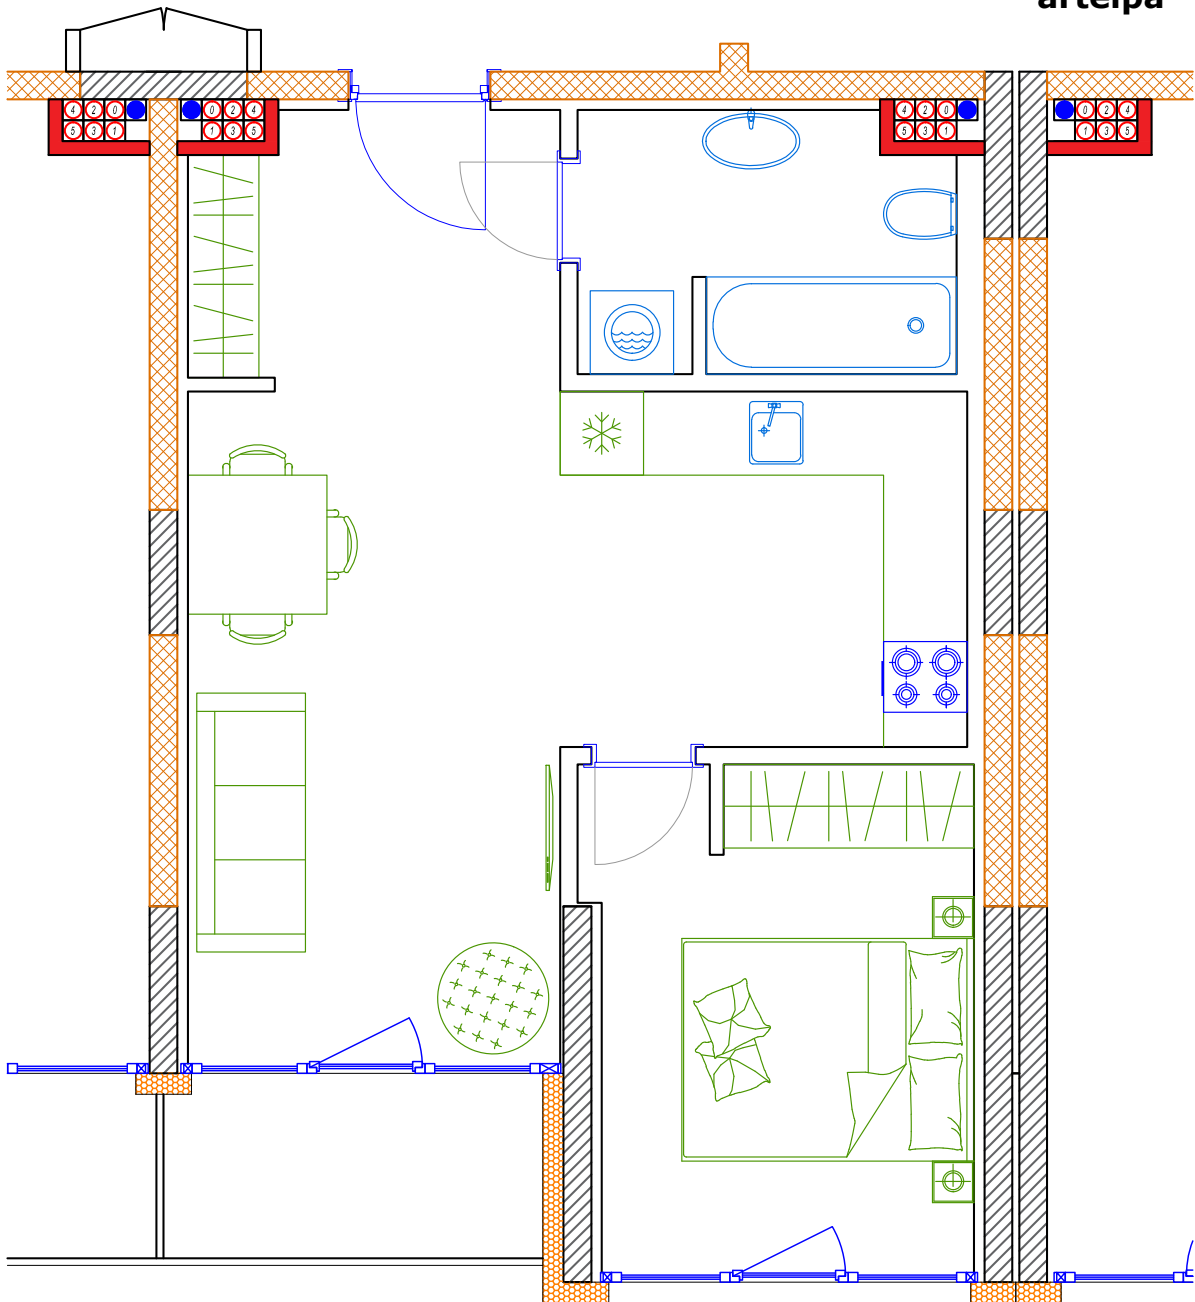

iekštelpa - 43.5 m²
ārtelpa - 3.5 m²

Dzīvoklis ar skatu uz parku

6.
stāvs

Klijānu 10, Rīga

info@kl2.lv

+ 371 29 159 999

iekštelpa - 43.5 m²
ārtelpa - 3.5 m²

Dzīvoklis ar skatu uz parku