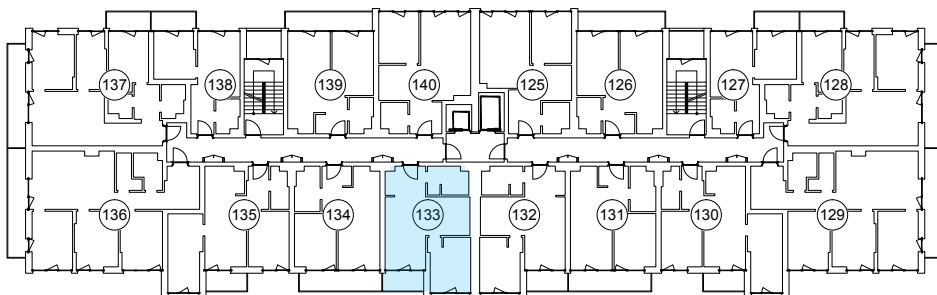

iekštelpa - 43.5 m²
ārtelpa - 3.5 m²

Dzīvoklis ar skatu uz parku

6.
stāvs

Klijānu 10, Rīga

info@kl2.lv

+ 371 29 159 999

iekštelpa - 43.5 m²
ārtelpa - 3.5 m²

Dzīvoklis ar skatu uz parku