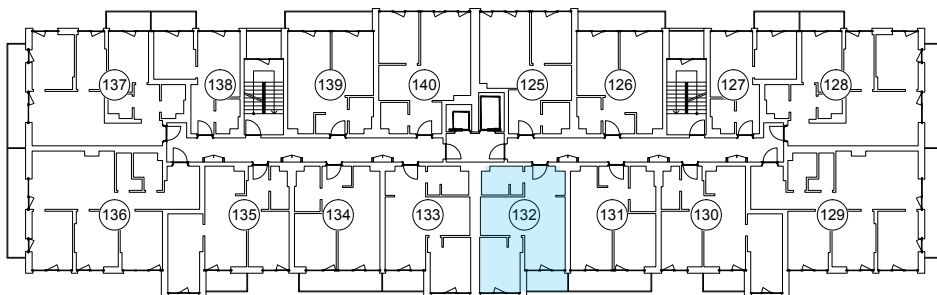

Dzīvoklis ar skatu uz parku

6.  
stāvs

Klijāņu 10, Rīga

info@kl2.lv

+ 371 29 159 999

Dzīvoklis ar skatu uz parku

**6.  
stāvs**

Klijāņu 10, Rīga