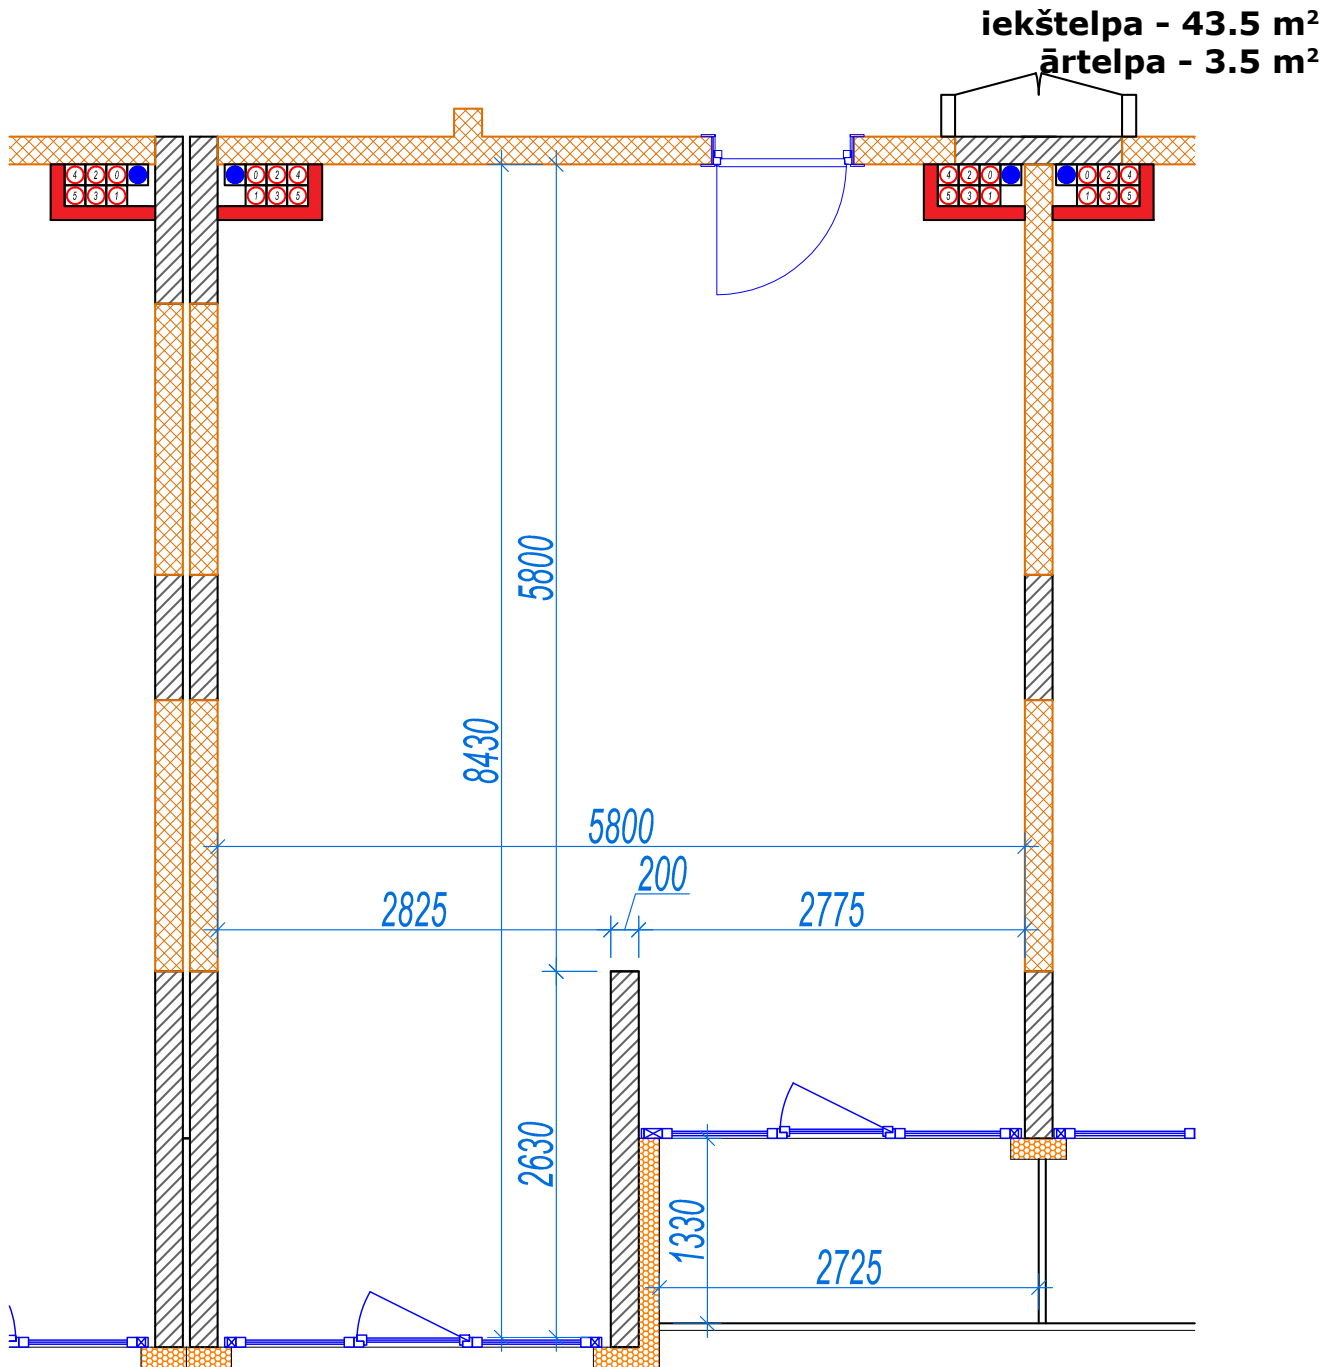

Dzīvoklis ar skatu uz parku

6.  
stāvs

Klijāņu 10, Rīga

info@kl2.lv

+ 371 29 159 999

Dzīvoklis ar skatu uz parku

**6.  
stāvs**

Klijāņu 10, Rīga