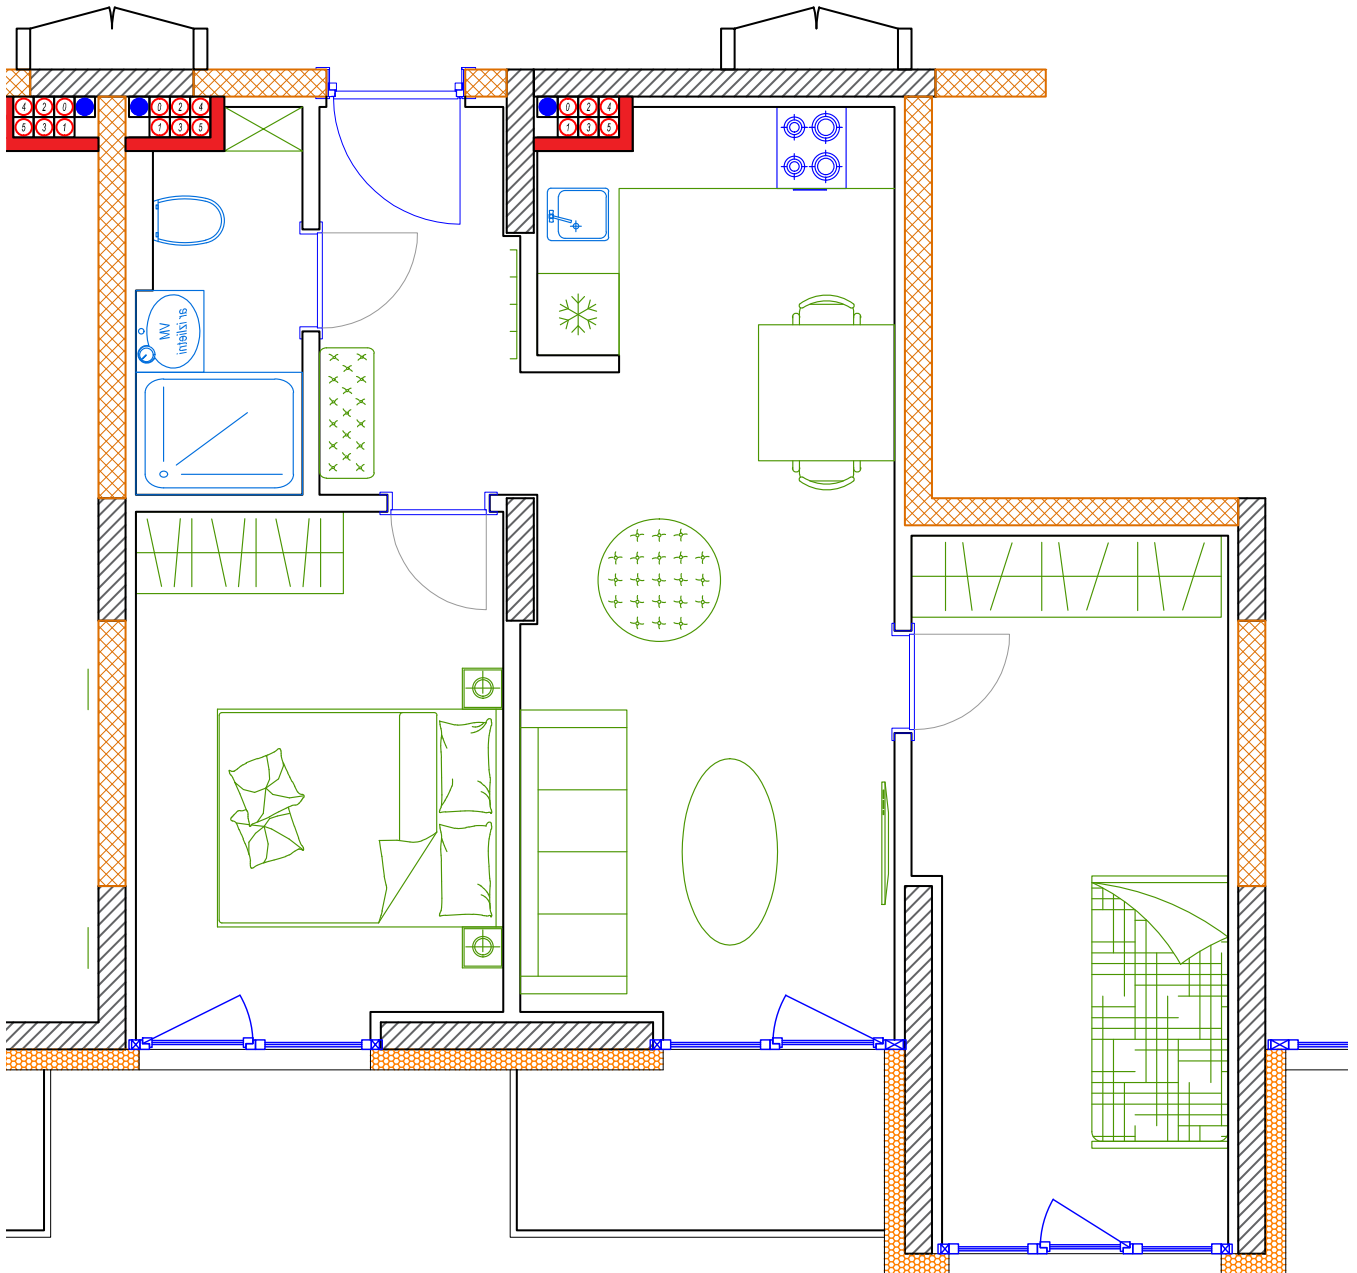

iekštelpa - 50.8 m²
ārtelpa - 3.4 m²

Kompakts trīs istabu dzīvoklis

6.
stāvs

Klijānu 10, Rīga

info@kl2.lv

+ 371 29 159 999

iekštelpa - 50.8 m²
ārtelpa - 3.4 m²

Kompakts trīs istabu dzīvoklis