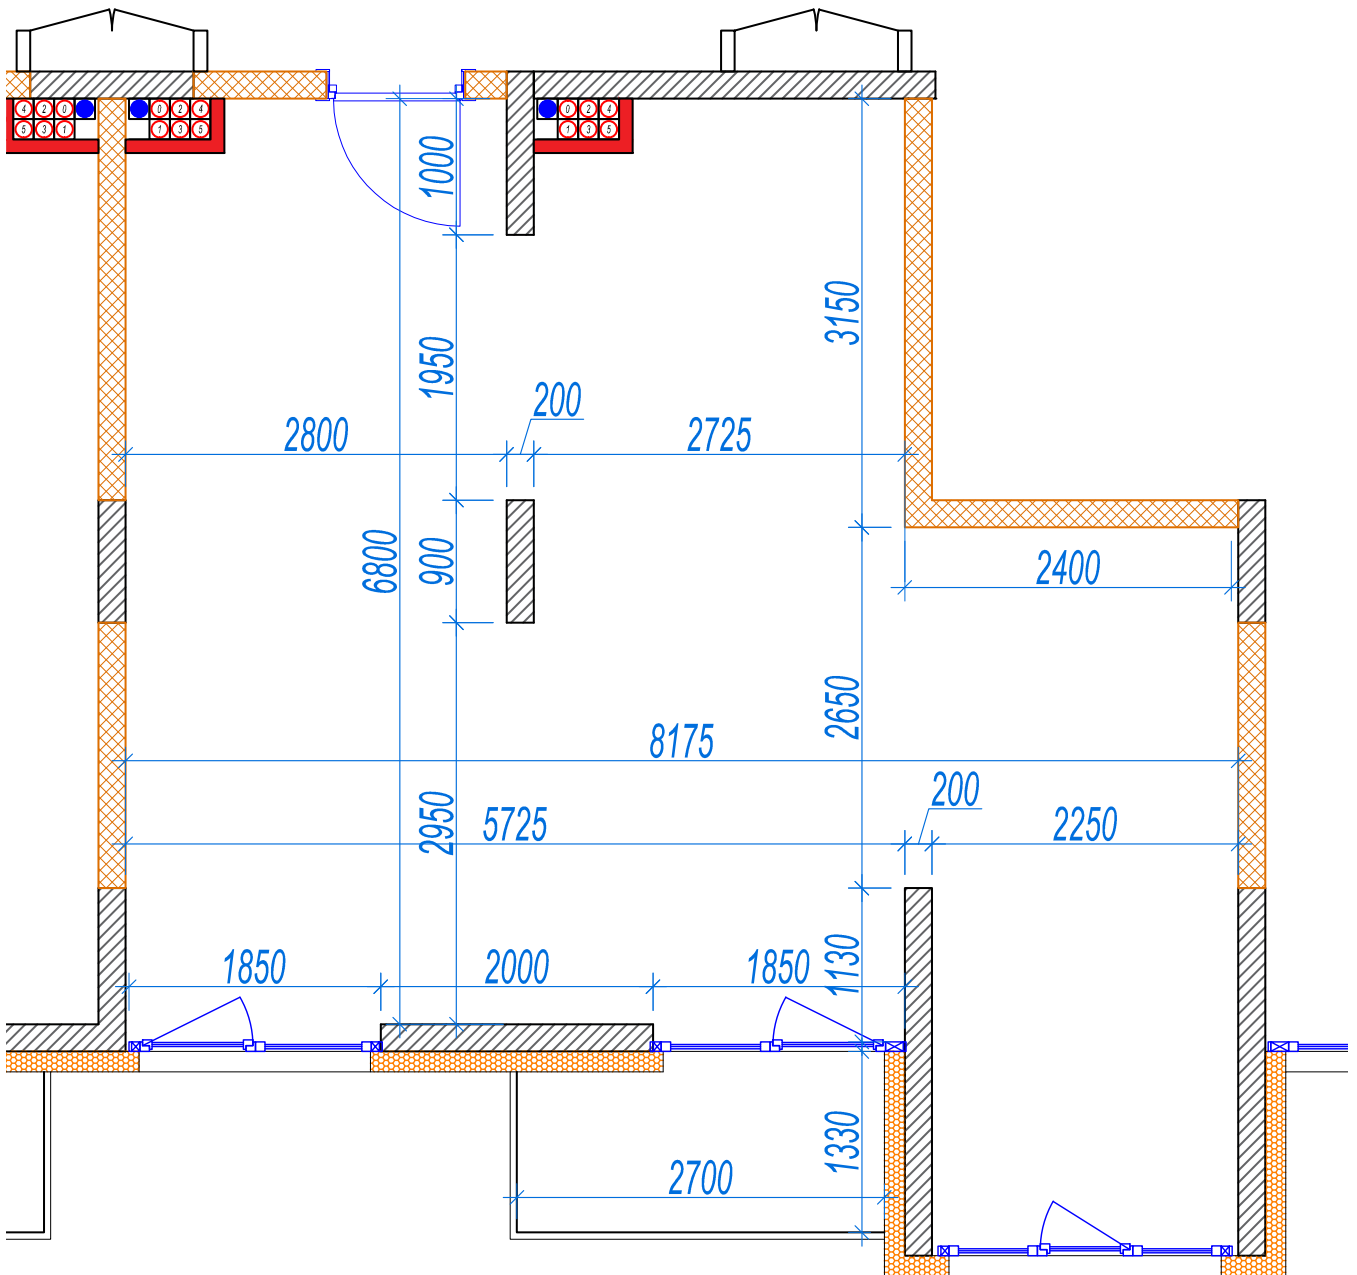

iekštelpa - 50.8 m²
ārtelpa - 3.4 m²

Kompakts trīs istabu dzīvoklis

6.
stāvs

Klijānu 10, Rīga

info@kl2.lv

+ 371 29 159 999

iekštelpa - 50.8 m²
ārtelpa - 3.4 m²

Kompakts trīs istabu dzīvoklis