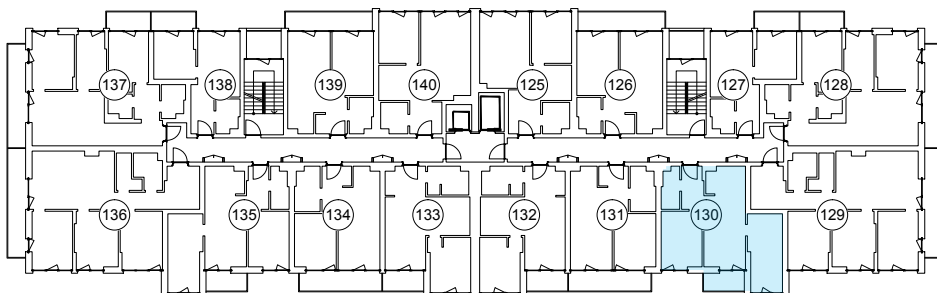

Klijāņu 10, Rīga

info@kl2.lv

+ 371 29 159 999