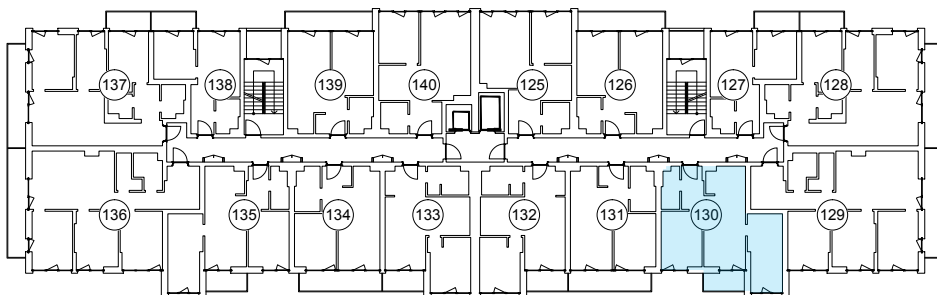

iekštelpa - 50.8 m²
ārtelpa - 3.4 m²

Kompakts trīs istabu dzīvoklis

6.
stāvs

Klijānu 10, Rīga

info@kl2.lv

+ 371 29 159 999

iekštelpa - 50.8 m²
ārtelpa - 3.4 m²

Kompakts trīs istabu dzīvoklis