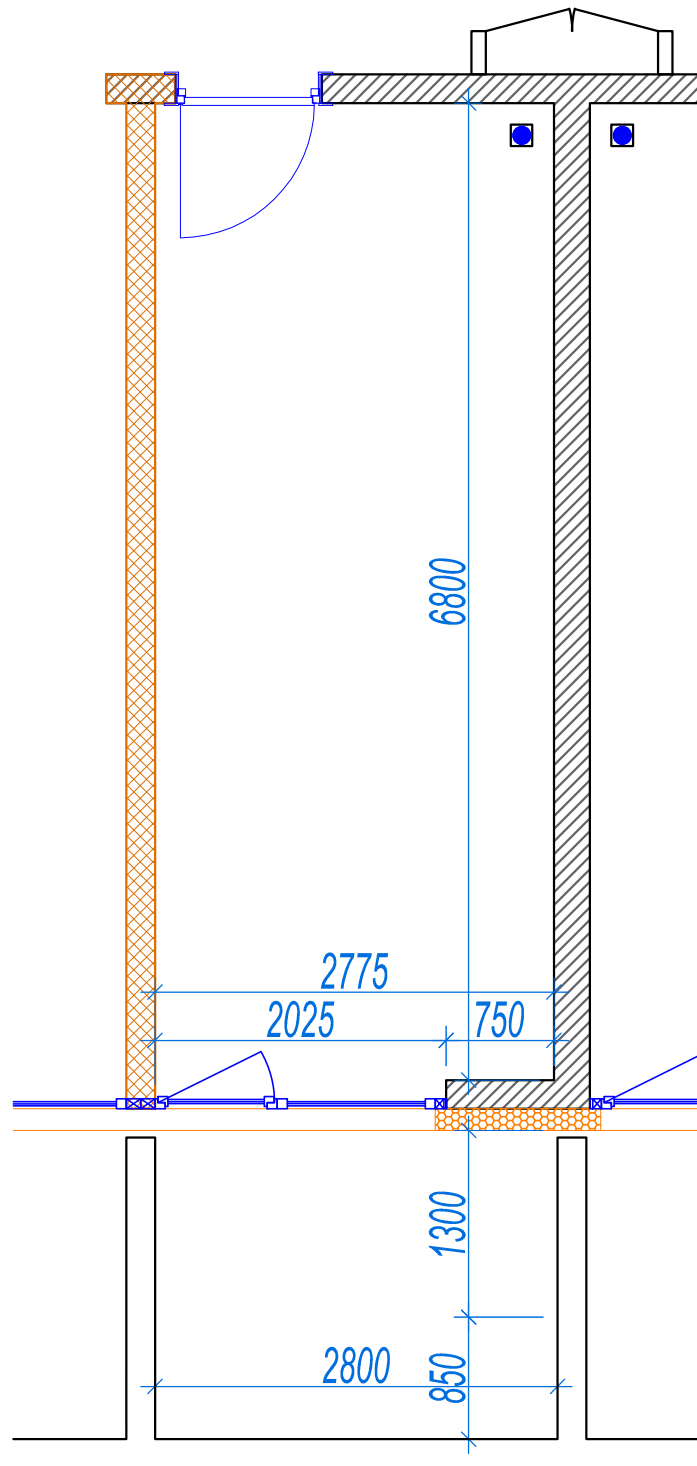

iekštelpa - 19.2 m²
ārtelpa - 6.3 m²

0.
stāvs

Klijānu 10, Rīga

info@kl2.lv

+ 371 29 159 999

iekštelpa - 19.2 m²
ārtelpa - 6.3 m²

0.
stāvs

Klijāņu 10, Rīga