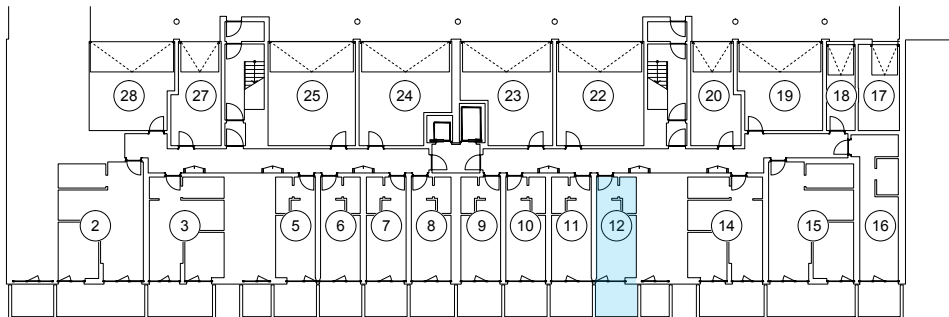

iekštelpa - 19.2 m²
ārtelpa - 6.3 m²

0.
stāvs

Klijānu 10, Rīga

info@kl2.lv

+ 371 29 159 999

iekštelpa - 19.2 m²
ārtelpa - 6.3 m²

0.
stāvs

Klijāņu 10, Rīga