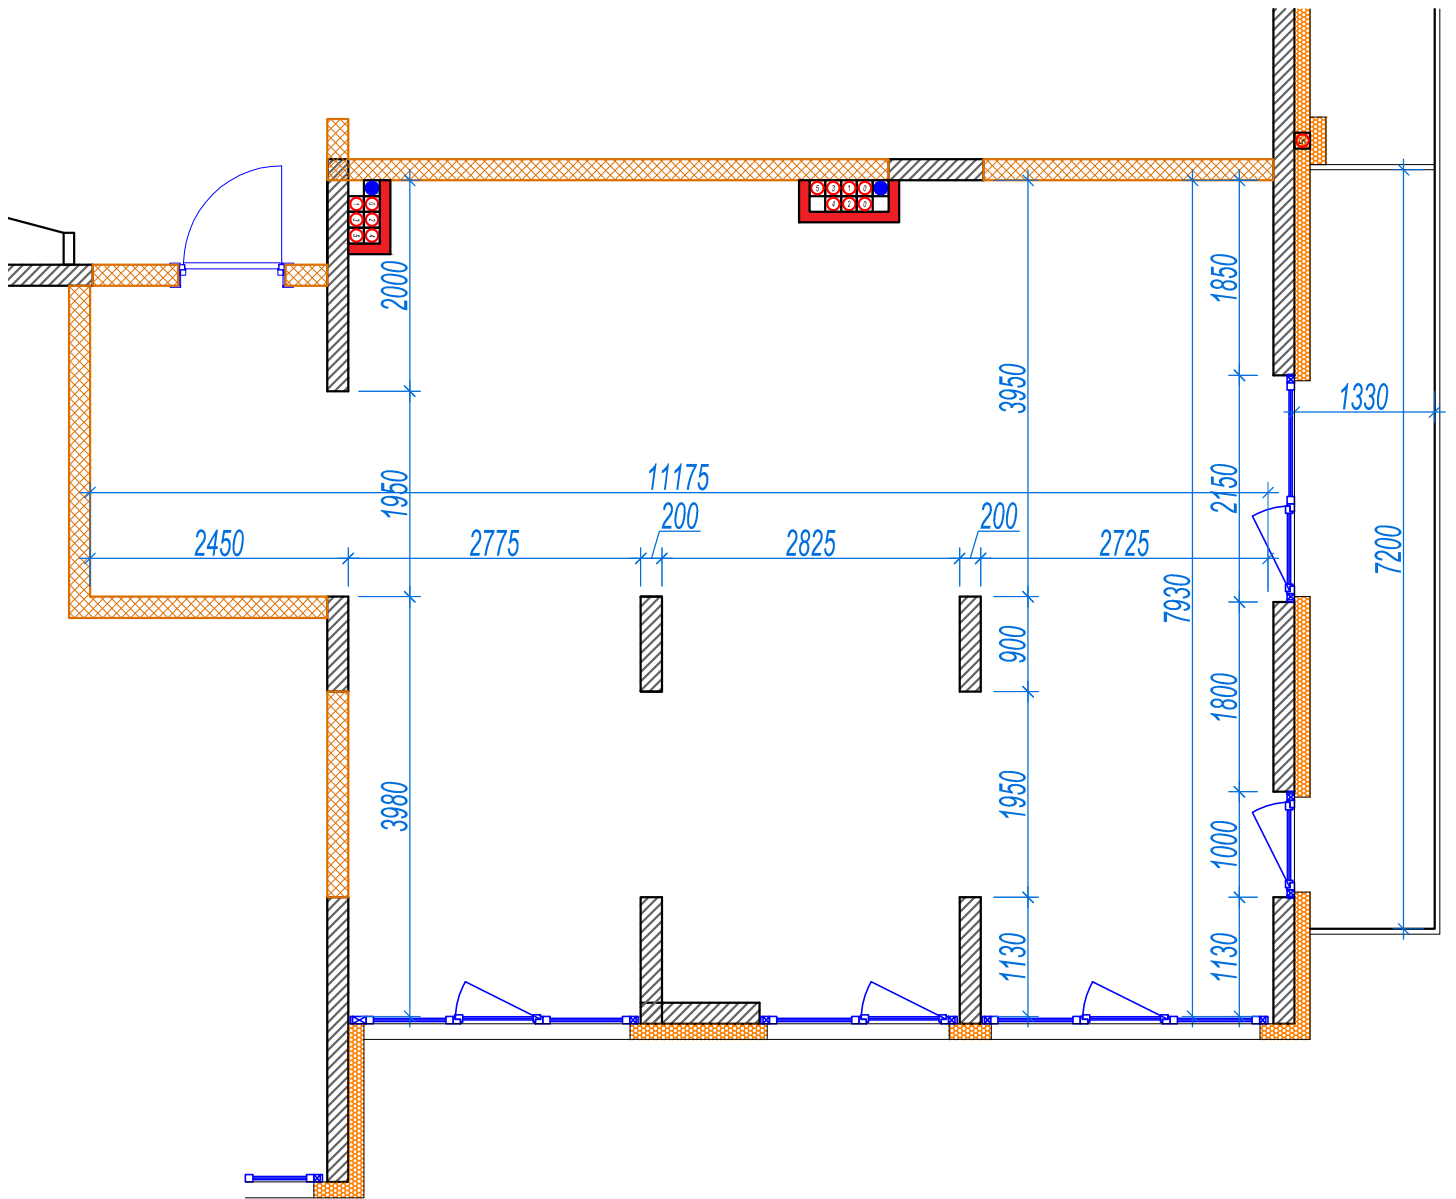

iekštelpa - 75.5 m²

ārtelpa - 8.9 m²

Trīs plašas guļamistabas ar skatu uz parku

**6.
stāvs**

Klijānu 10, Rīga

info@kl2.lv

+ 371 29 159 999

iekštelpa - 75.5 m²
ārtelpa - 8.9 m²

Trīs plašas guļamistabas ar skatu uz parku

**6.
stāvs**

Klijānu 10, Rīga

info@kl2.lv

+ 371 29 159 999