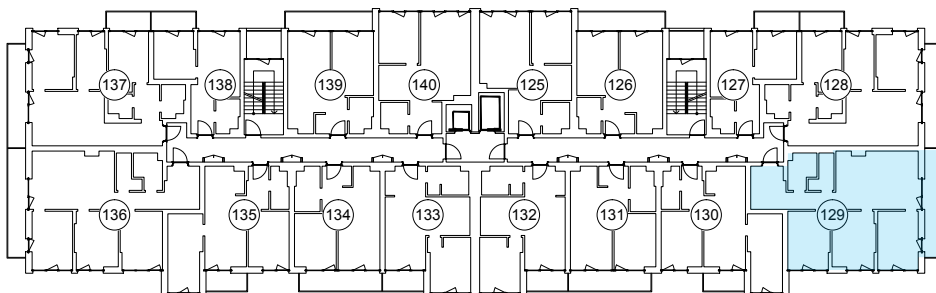

iekštelpa - 75.5 m²

ārtelpa - 8.9 m²

Trīs plašas guļamistabas ar skatu uz parku

**6.
stāvs**

Klijānu 10, Rīga

info@kl2.lv

+ 371 29 159 999

iekštelpa - 75.5 m²
ārtelpa - 8.9 m²

Trīs plašas guļamistabas ar skatu uz parku

**6.
stāvs**

Klijānu 10, Rīga

info@kl2.lv

+ 371 29 159 999