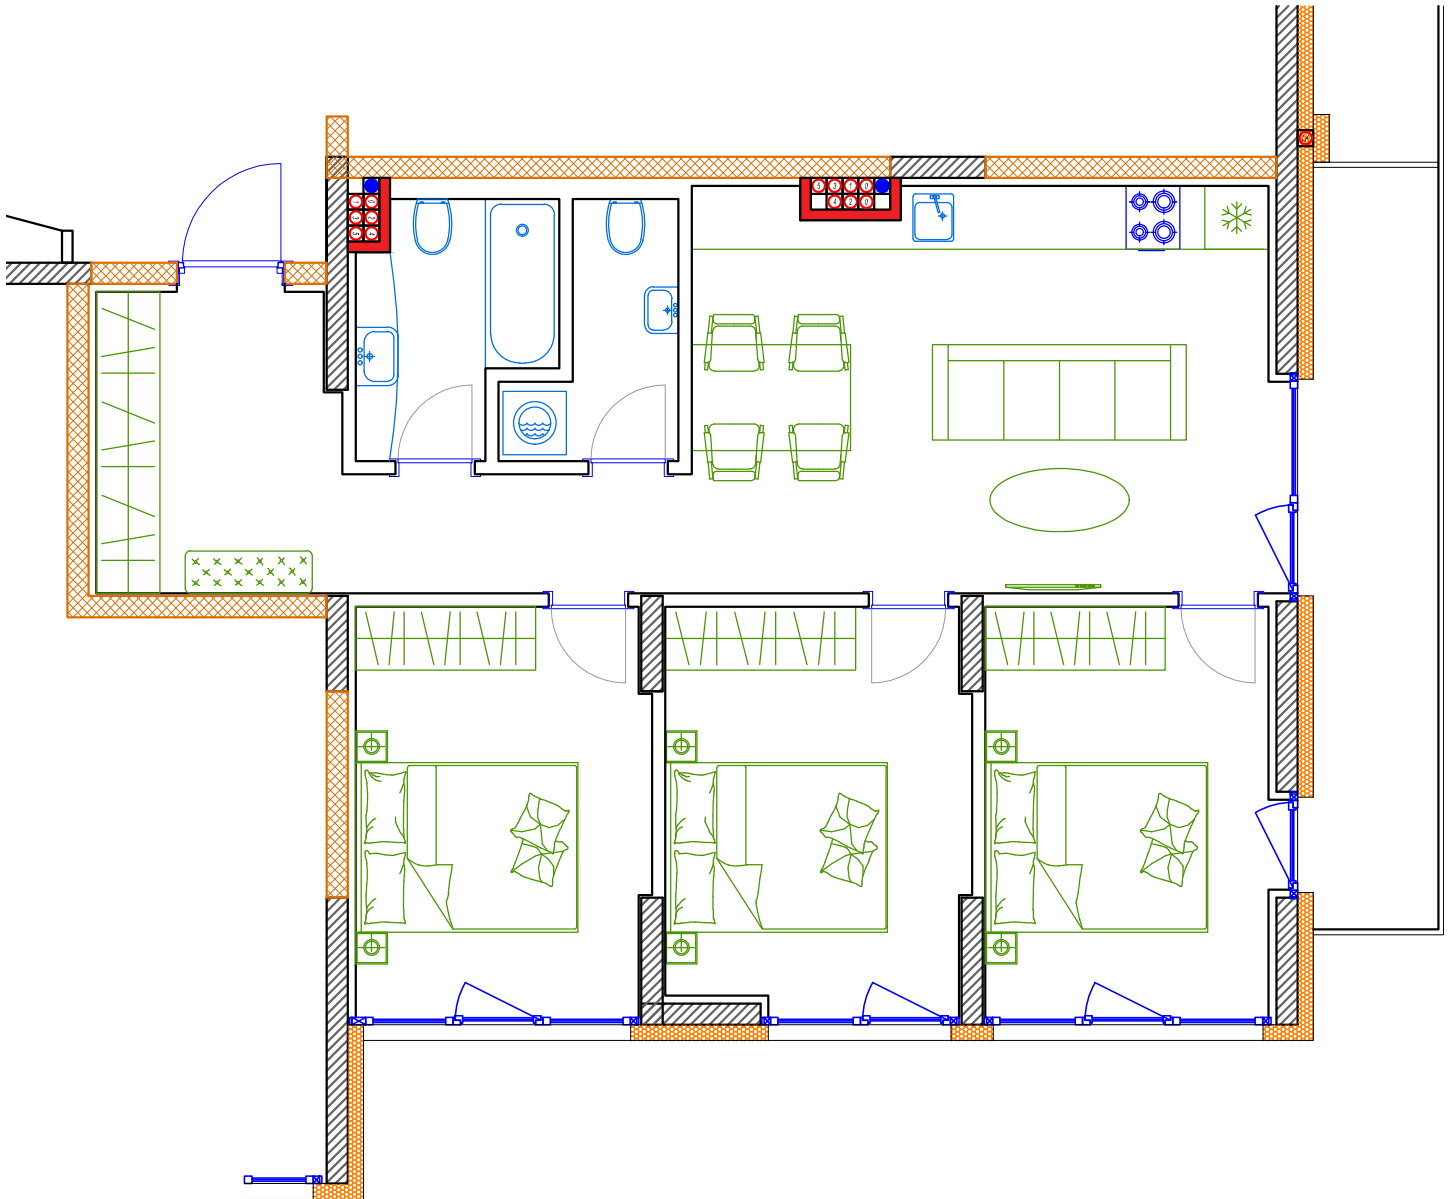

iekštelpa - 75.5 m²

ārtelpa - 8.9 m²

Trīs plašas guļamistabas ar skatu uz parku

**6.
stāvs**

Klijānu 10, Rīga

info@kl2.lv

+ 371 29 159 999

iekštelpa - 75.5 m²
ārtelpa - 8.9 m²

Trīs plašas guļamistabas ar skatu uz parku

**6.
stāvs**

Klijānu 10, Rīga

info@kl2.lv

+ 371 29 159 999