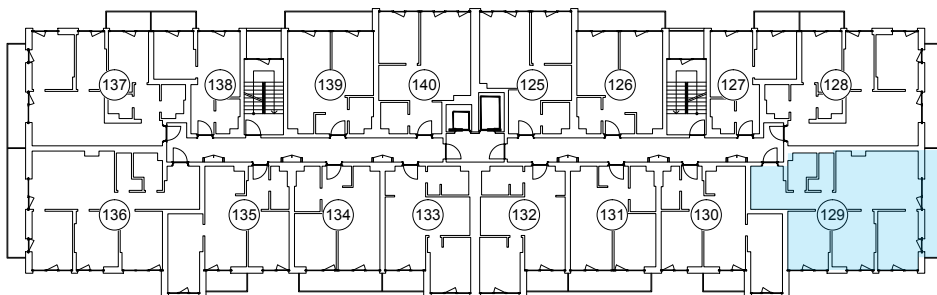

iekštelpa - 75.5 m²

ārtelpa - 8.9 m²

Trīs plašas guļamistabas ar skatu uz parku

**6.
stāvs**

Klijānu 10, Rīga

info@kl2.lv

+ 371 29 159 999

iekštelpa - 75.5 m²
ārtelpa - 8.9 m²

Trīs plašas guļamistabas ar skatu uz parku

**6.
stāvs**

Klijānu 10, Rīga

info@kl2.lv

+ 371 29 159 999