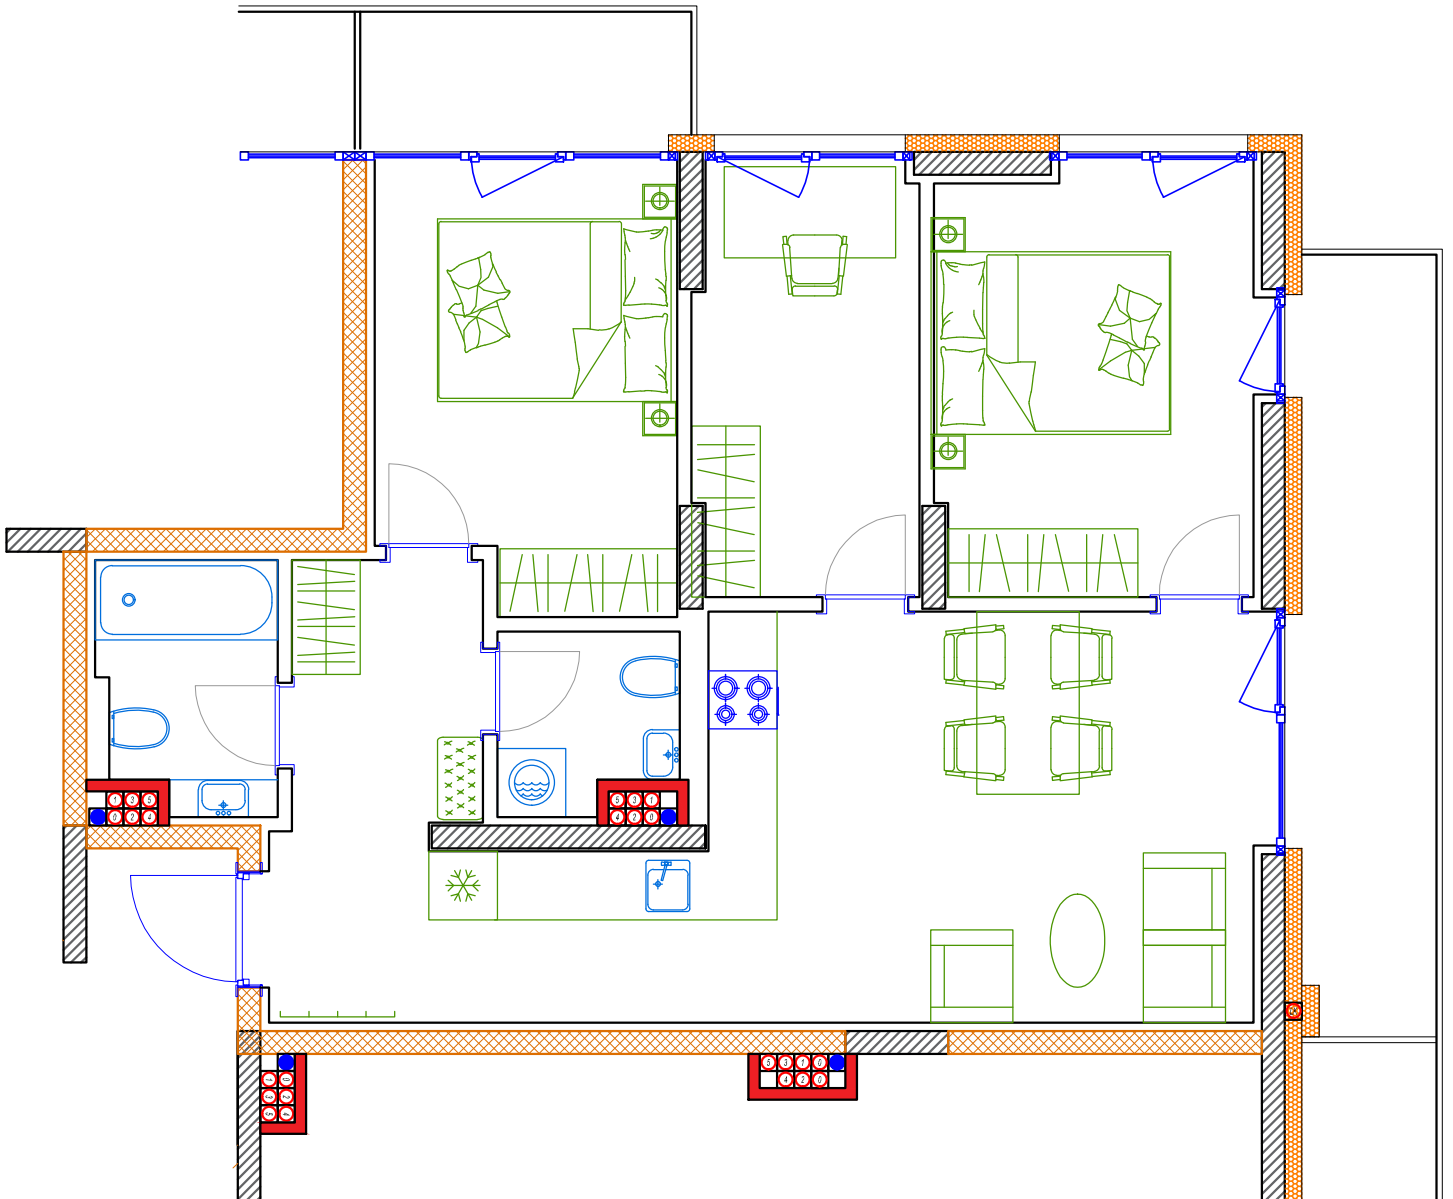

iekštelpa - 66.8 m²

ārtelpa - 12.0 m²

**6.
stāvs**

Klijāņu 10, Rīga

info@kl2.lv

+ 371 29 159 999

iekštelpa - 66.8 m²
ārtelpa - 12.0 m²

**6.
stāvs**