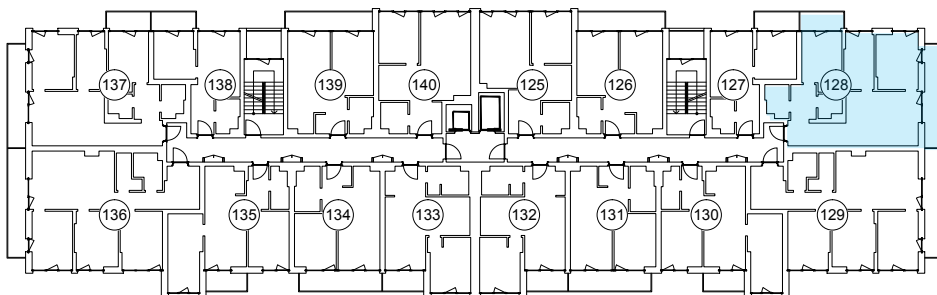

iekštelpa - 66.8 m²

ārtelpa - 12.0 m²

**6.
stāvs**

Klijāņu 10, Rīga

info@kl2.lv

+ 371 29 159 999

iekštelpa - 66.8 m²
ārtelpa - 12.0 m²

**6.
stāvs**