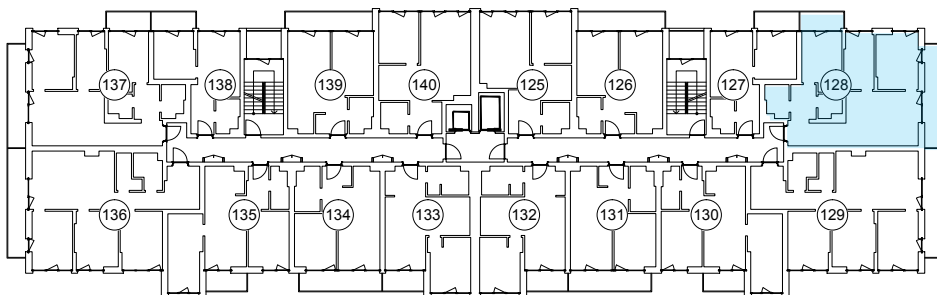

iekštelpa - 66.8 m²

ārtelpa - 12.0 m²

**6.
stāvs**

Klijāņu 10, Rīga

info@kl2.lv

+ 371 29 159 999

iekštelpa - 66.8 m²
ārtelpa - 12.0 m²

**6.
stāvs**