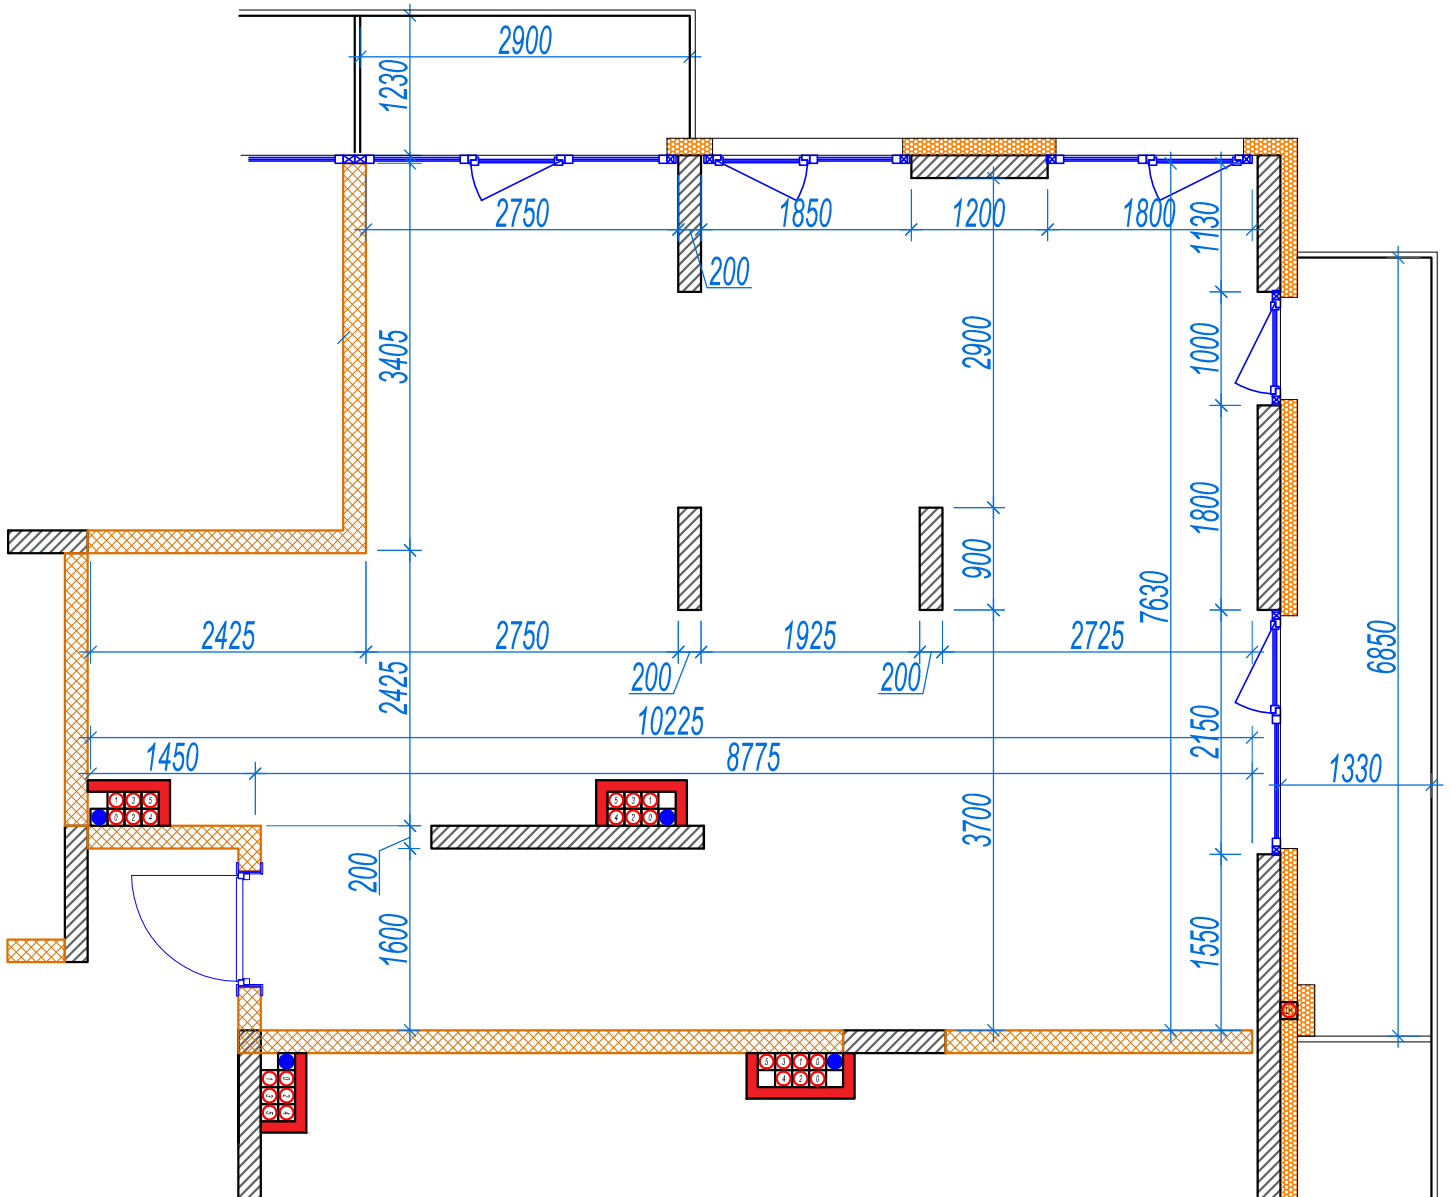

iekštelpa - 66.8 m²

ārtelpa - 12.0 m²

**6.
stāvs**

Klijāņu 10, Rīga

info@kl2.lv

+ 371 29 159 999

iekštelpa - 66.8 m²
ārtelpa - 12.0 m²

**6.
stāvs**