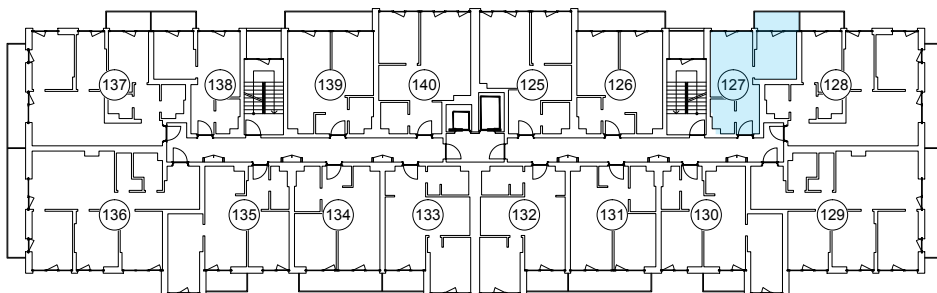

iekštelpa - 30.5 m<sup>2</sup>  
ārtelpa - 3.6 m<sup>2</sup>

Kompakts divistabu dzīvoklis

6.  
stāvs

Klijāņu 10, Rīga

info@kl2.lv

+ 371 29 159 999

iekštelpa - 30.5 m<sup>2</sup>  
ārtelpa - 3.6 m<sup>2</sup>