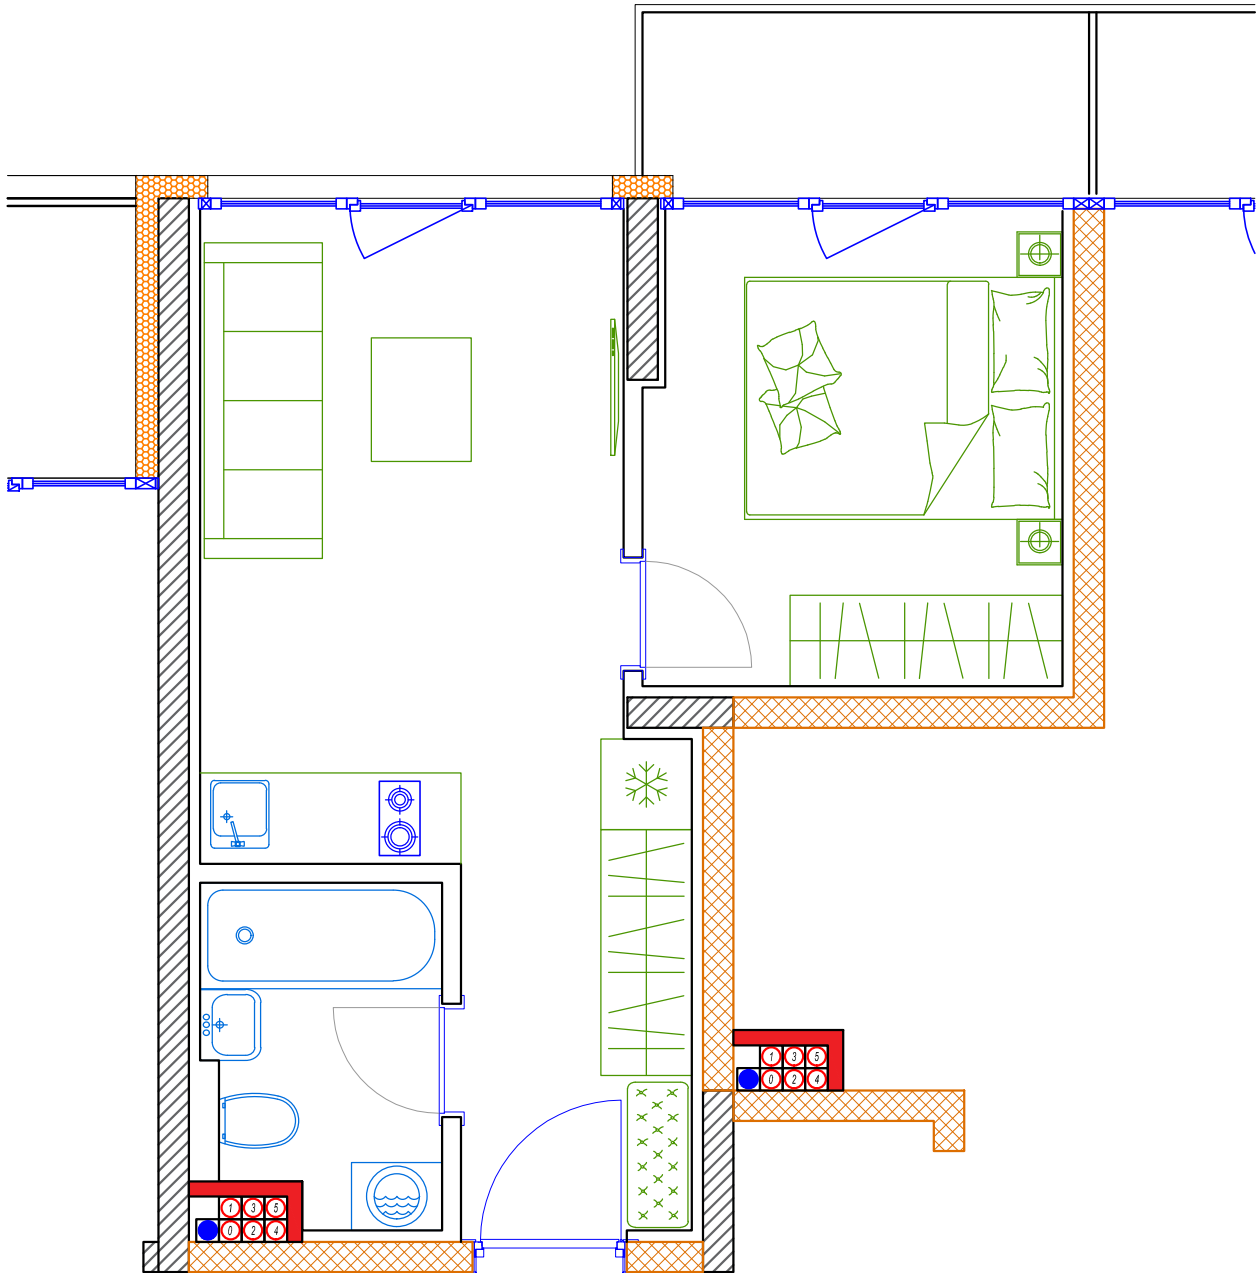

iekštelpa - 30.5 m<sup>2</sup>  
ārtelpa - 3.6 m<sup>2</sup>

Kompakts divistabu dzīvoklis

6.  
stāvs

Klijāņu 10, Rīga

info@kl2.lv

+ 371 29 159 999

iekštelpa - 30.5 m<sup>2</sup>  
ārtelpa - 3.6 m<sup>2</sup>