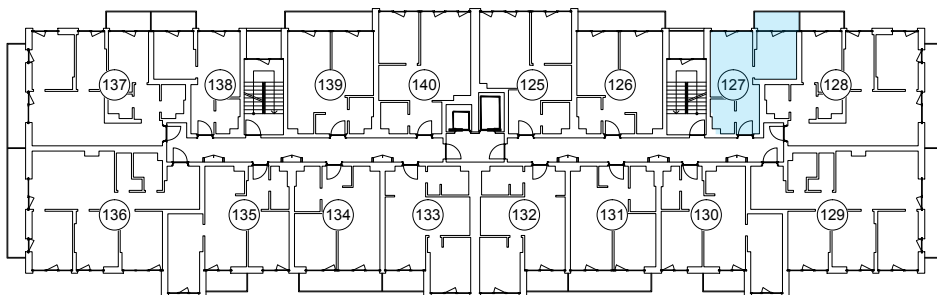

Klijāņu 10, Rīga

info@kl2.lv

+ 371 29 159 999