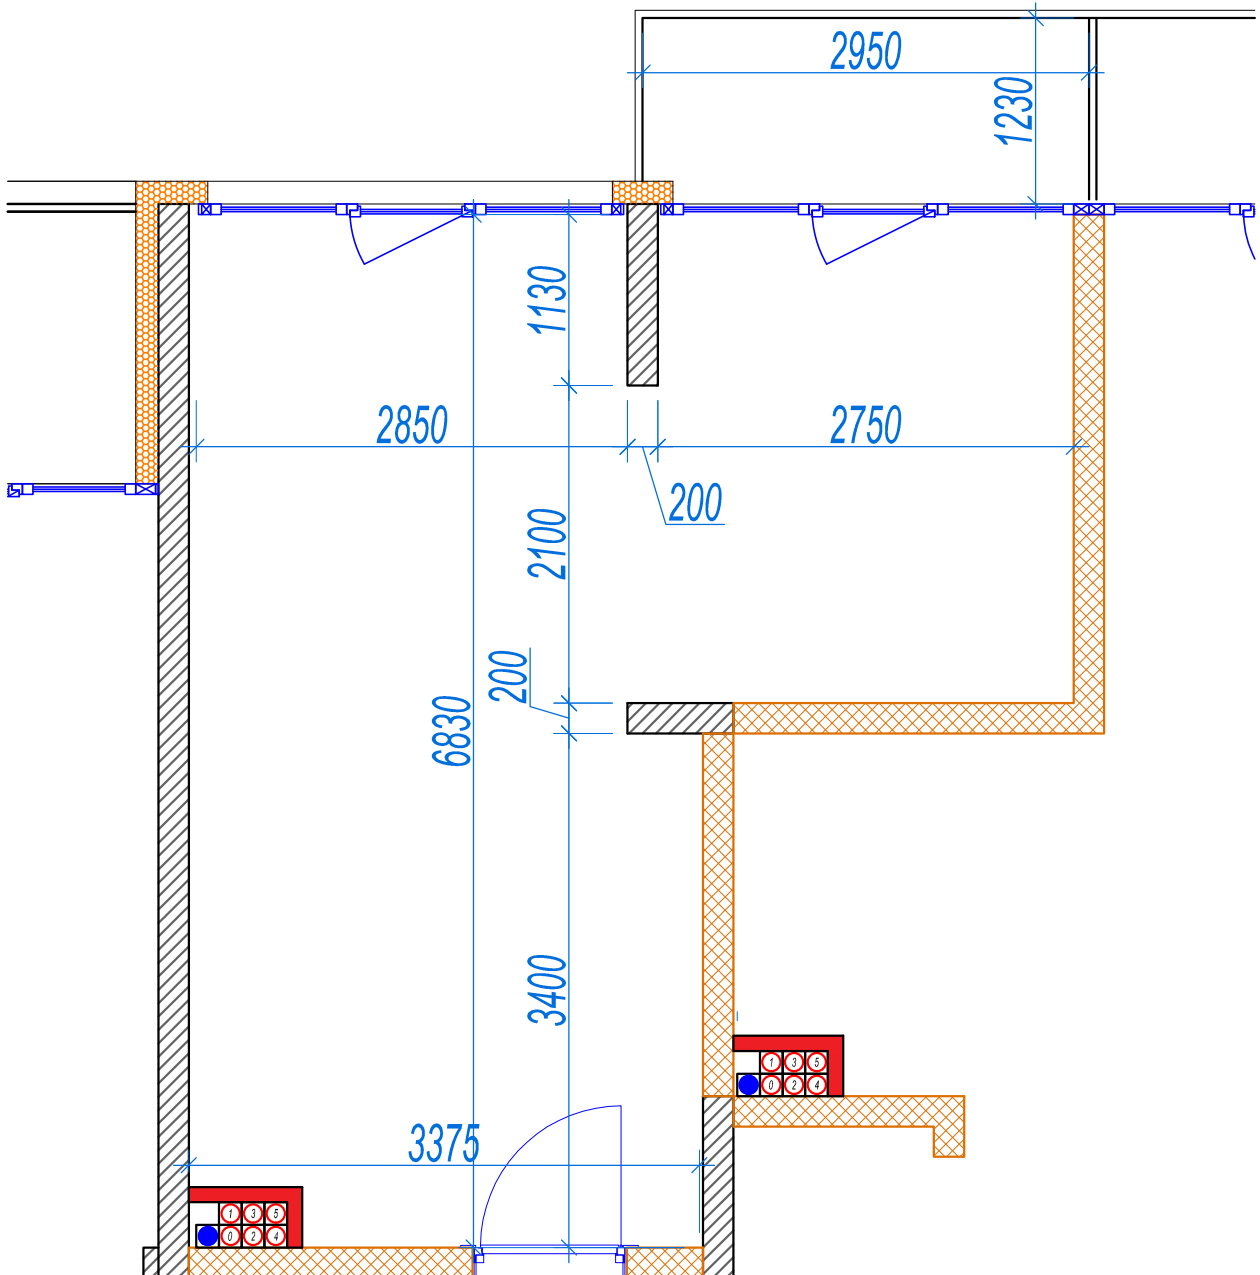

iekštelpa - 30.5 m<sup>2</sup>  
ārtelpa - 3.6 m<sup>2</sup>

Kompakts divistabu dzīvoklis

6.  
stāvs

Klijāņu 10, Rīga

info@kl2.lv

+ 371 29 159 999

iekštelpa - 30.5 m<sup>2</sup>  
ārtelpa - 3.6 m<sup>2</sup>