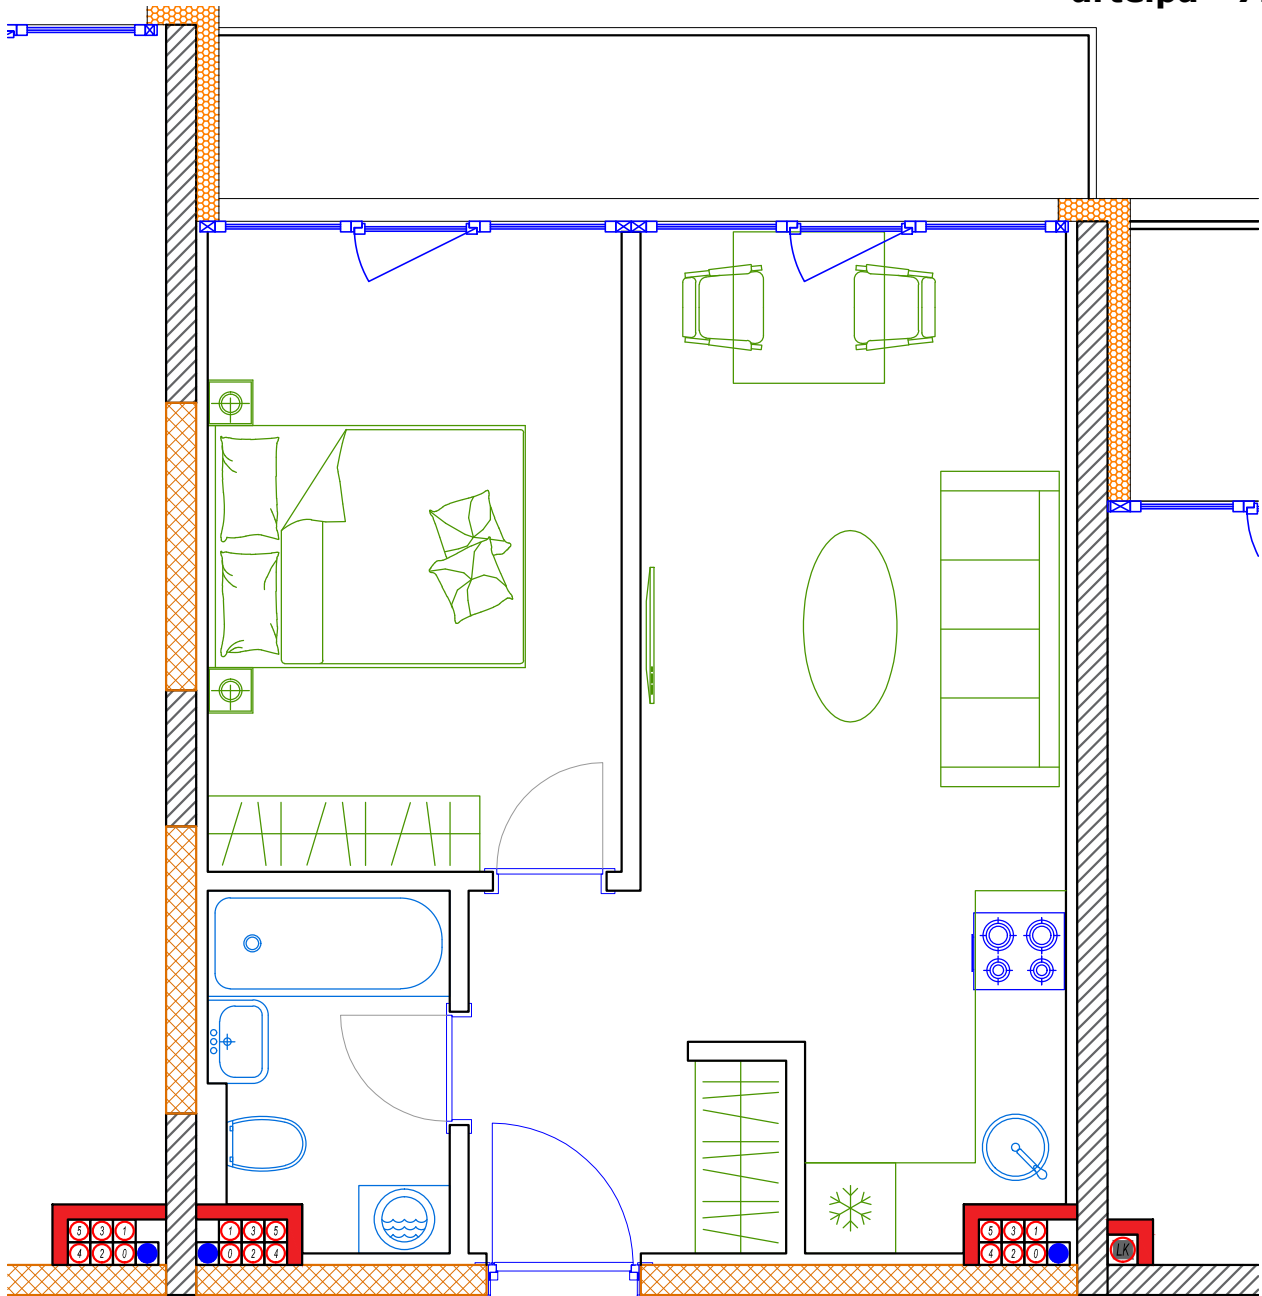

iekštelpa - 39.2 m<sup>2</sup>  
ārtelpa - 7.0 m<sup>2</sup>

Balkons visa dzīvokļa platumā

6.  
stāvs

Klijānu 10, Rīga

info@kl2.lv

+ 371 29 159 999

iekštelpa - 39.2 m<sup>2</sup>  
ārtelpa - 7.0 m<sup>2</sup>

Balkons visa dzīvokļa platumā

6.  
stāvs

Klijāņu 10, Rīga

info@kl2.lv

+ 371 29 159 999