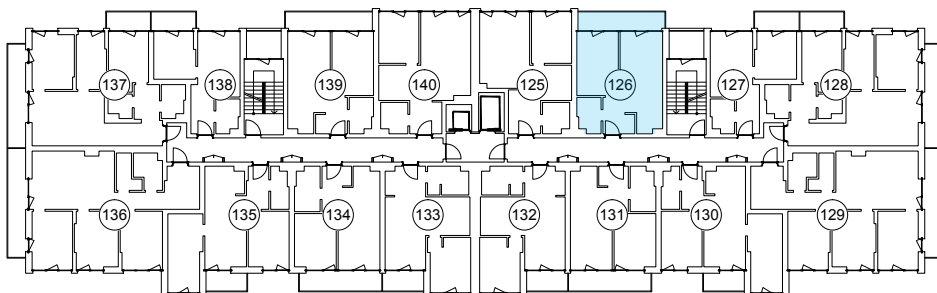

iekštelpa - 39.2 m<sup>2</sup>  
ārtelpa - 7.0 m<sup>2</sup>

Balkons visa dzīvokļa platumā

6.  
stāvs

Klijānu 10, Rīga

info@kl2.lv

+ 371 29 159 999

iekštelpa - 39.2 m<sup>2</sup>  
ārtelpa - 7.0 m<sup>2</sup>