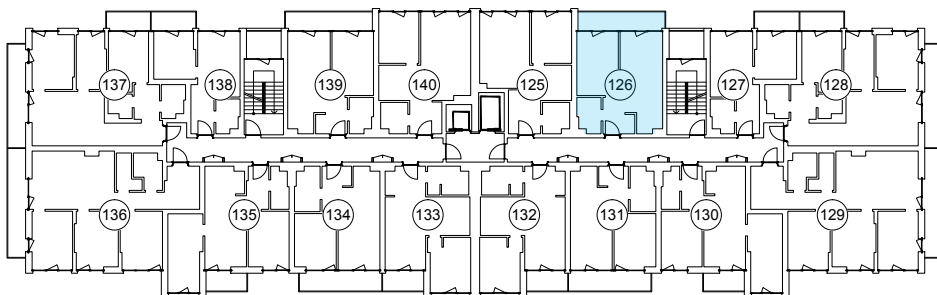

Klijāņu 10, Rīga

info@kl2.lv

+ 371 29 159 999