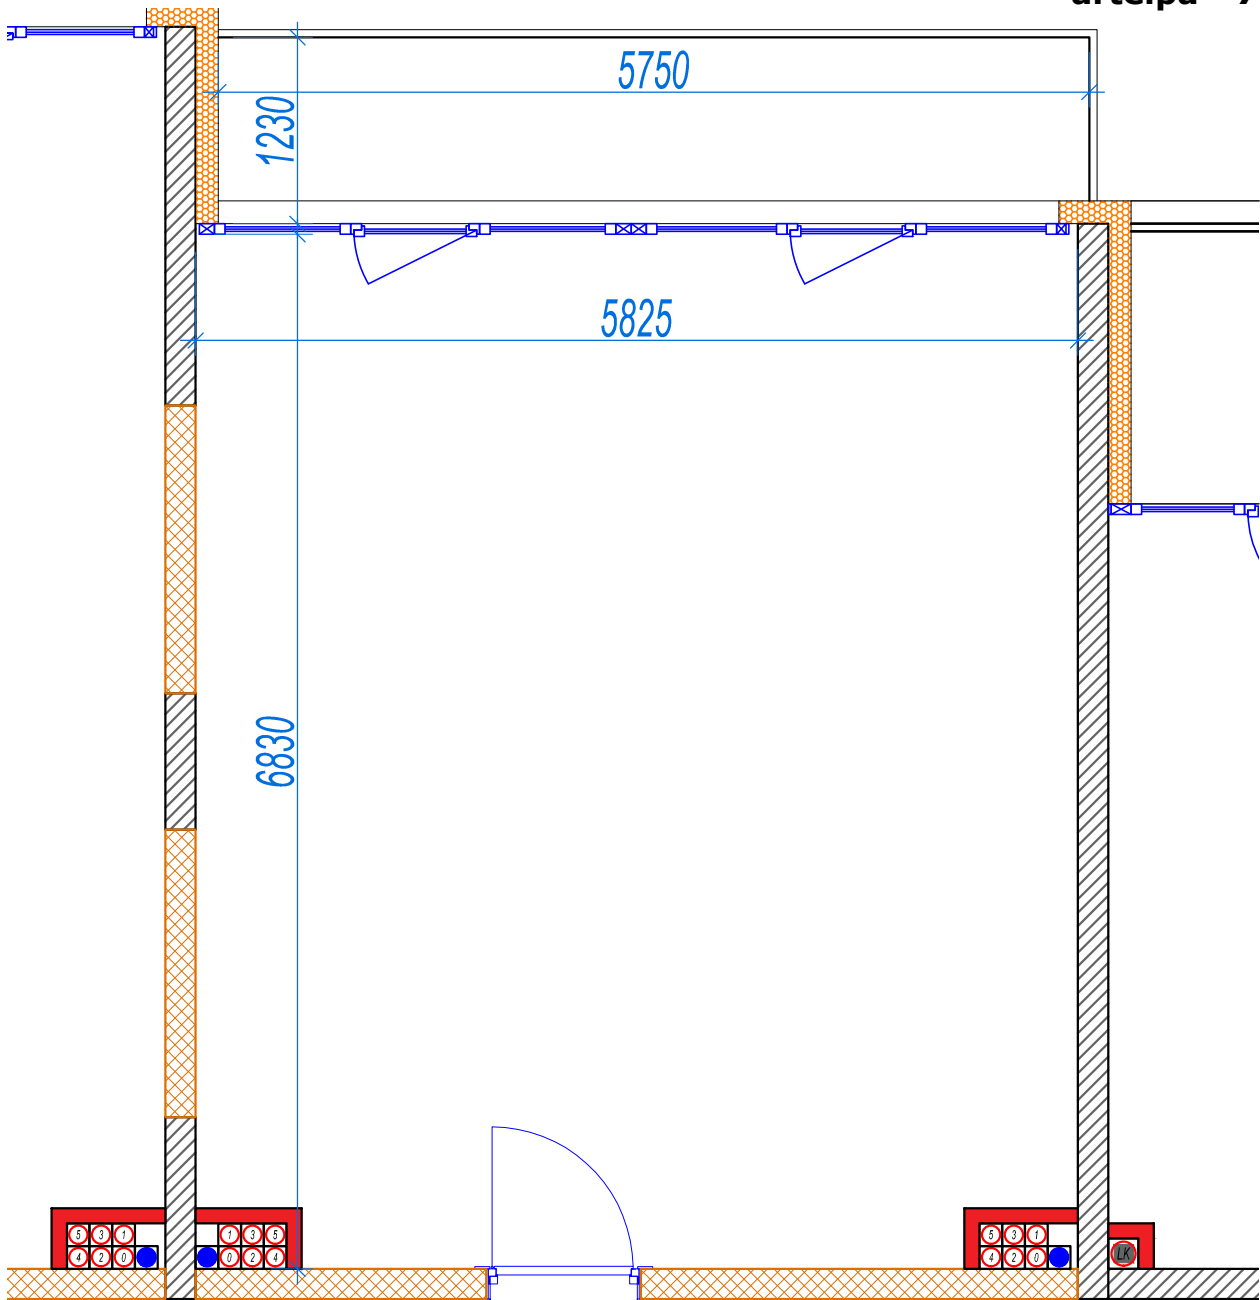

iekštelpa - 39.2 m<sup>2</sup>  
ārtelpa - 7.0 m<sup>2</sup>

Balkons visa dzīvokļa platumā

6.  
stāvs

Klijānu 10, Rīga

info@kl2.lv

+ 371 29 159 999

iekštelpa - 39.2 m<sup>2</sup>  
ārtelpa - 7.0 m<sup>2</sup>

Balkons visa dzīvokļa platumā

6.  
stāvs

Klijāņu 10, Rīga

info@kl2.lv

+ 371 29 159 999