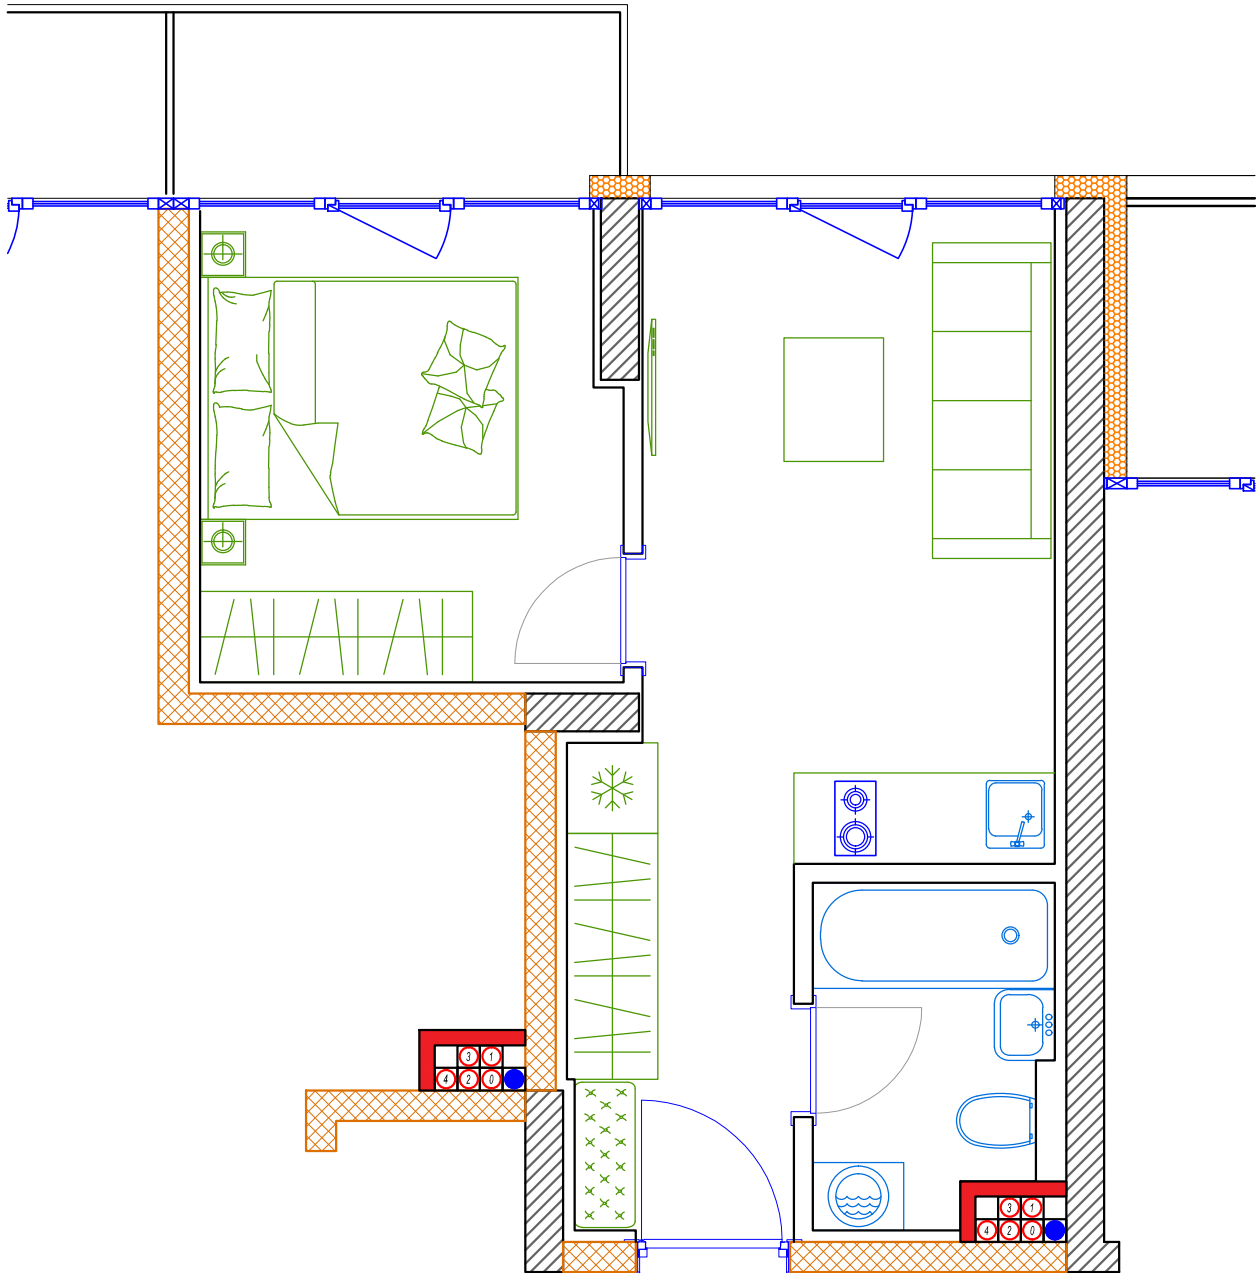

iekštelpa - 30.2 m²

ārtelpa - 3.6 m²

Kompakts divistabu dzīvoklis

5.
stāvs

Klijānu 10, Rīga

info@kl2.lv

+ 371 29 159 999

iekštelpa - 30.2 m²
ārtelpa - 3.6 m²