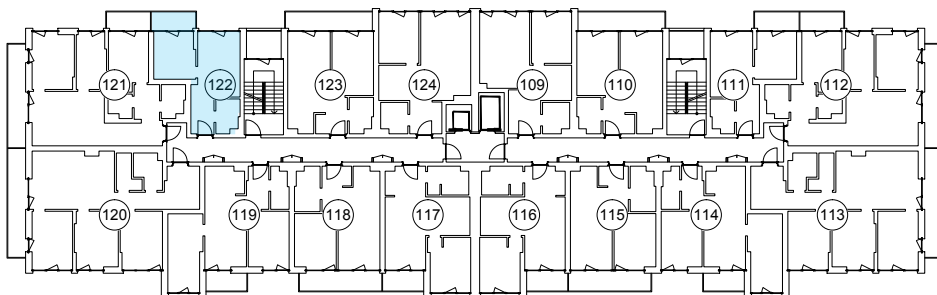

Klijānu 10, Rīga

info@kl2.lv

+ 371 29 159 999