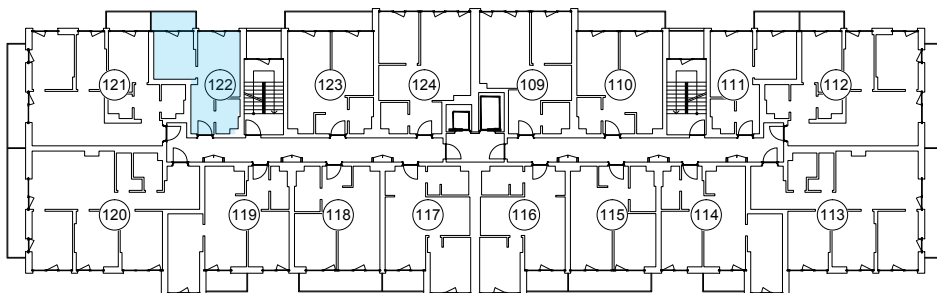

iekštelpa - 30.2 m²

ārtelpa - 3.6 m²

Kompakts divistabu dzīvoklis

5.
stāvs

Klijānu 10, Rīga

info@kl2.lv

+ 371 29 159 999

iekštelpa - 30.2 m²
ārtelpa - 3.6 m²