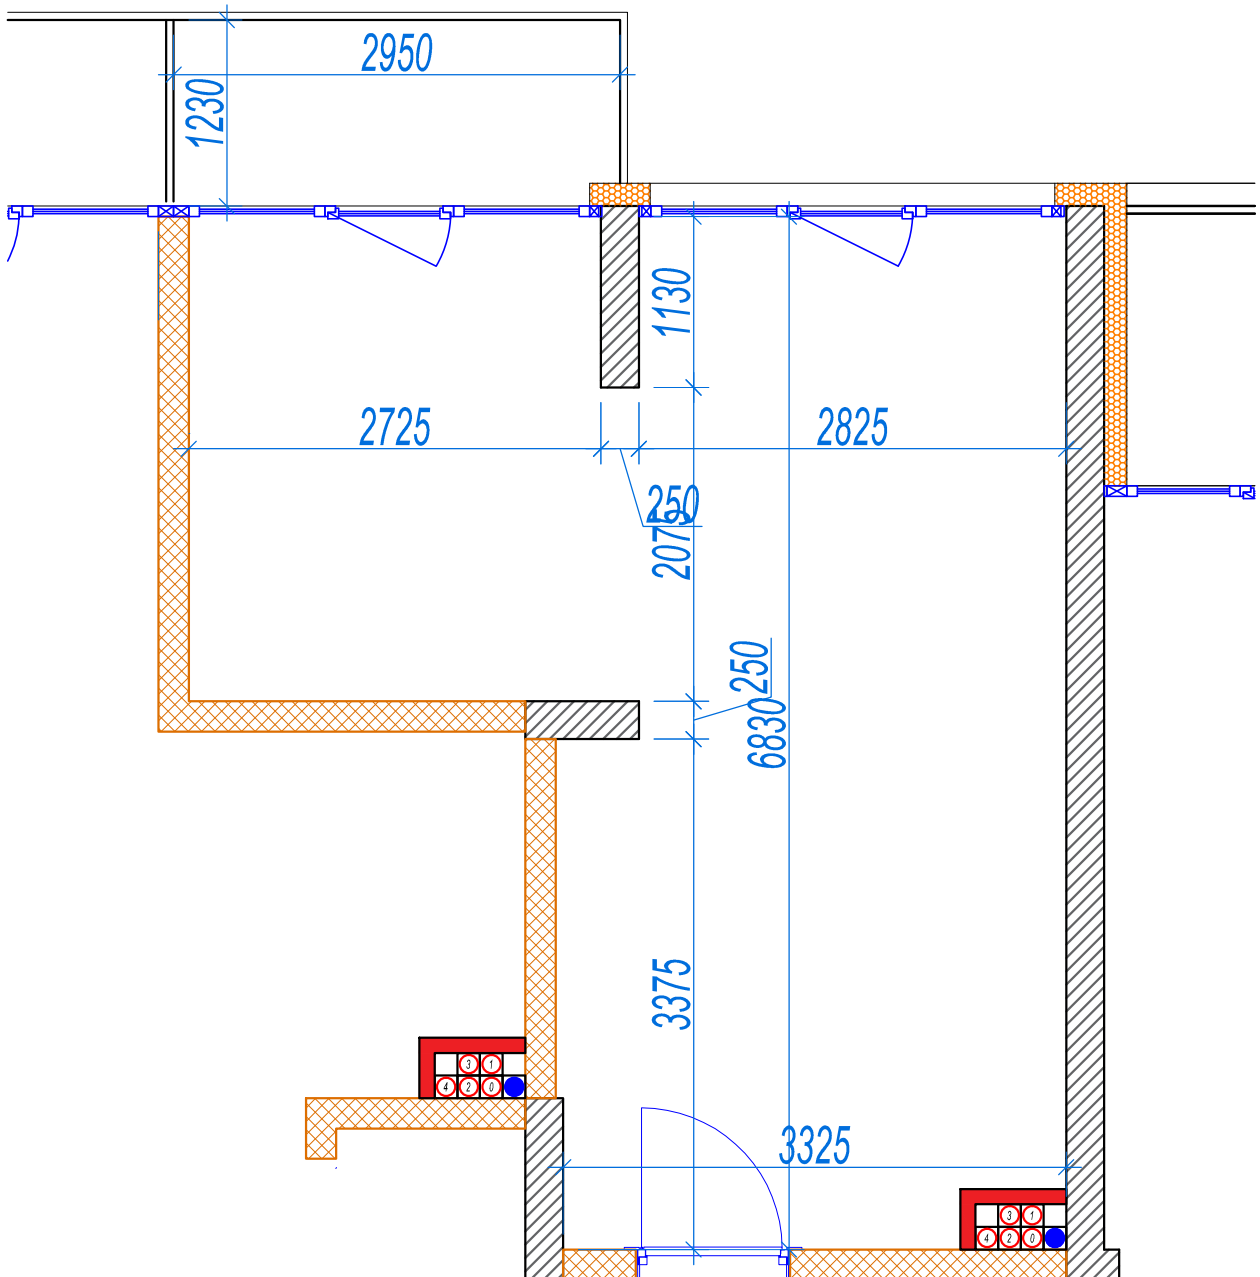

iekštelpa - 30.2 m²

ārtelpa - 3.6 m²

Kompakts divistabu dzīvoklis

5.
stāvs

Klijānu 10, Rīga

info@kl2.lv

+ 371 29 159 999

iekštelpa - 30.2 m²
ārtelpa - 3.6 m²