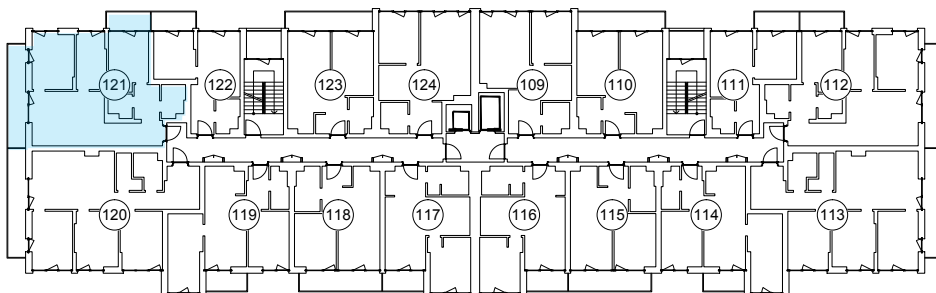

iekštelpa - 66.6 m<sup>2</sup>

ārtelpa - 12.0 m<sup>2</sup>

**5.  
stāvs**

Klijāņu 10, Rīga

info@kl2.lv

+ 371 29 159 999

iekštelpa - 66.6 m<sup>2</sup>

ārtelpa - 12.0 m<sup>2</sup>