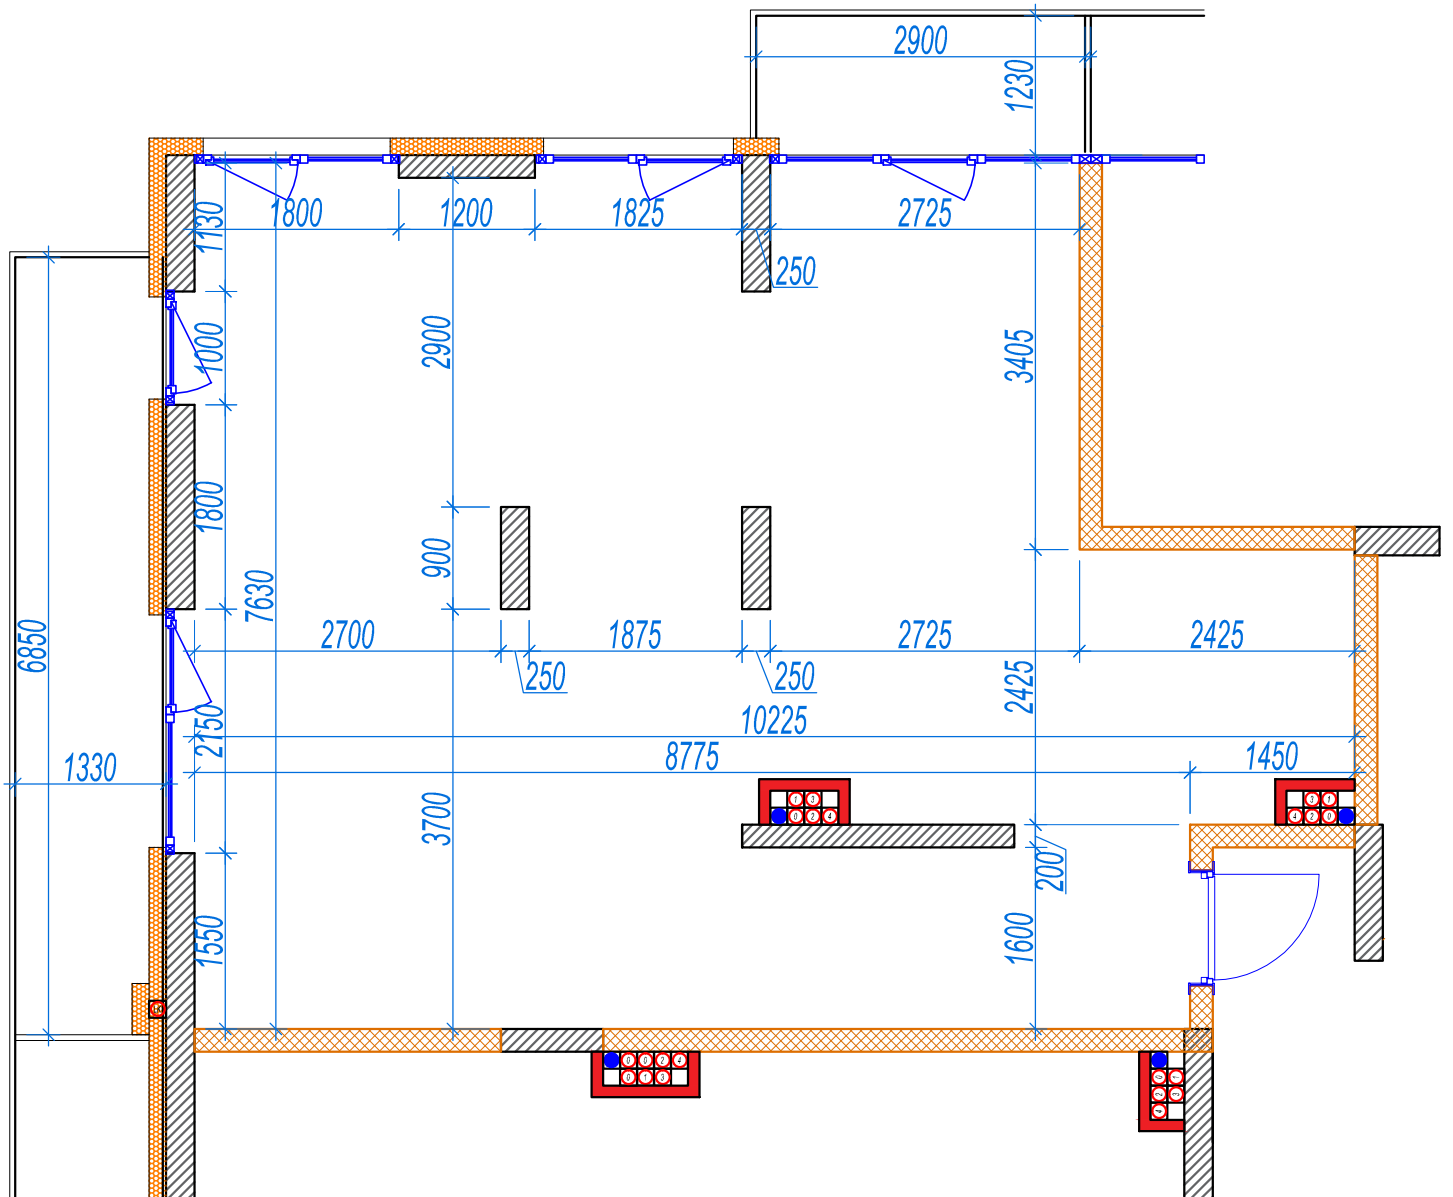

iekštelpa - 66.6 m<sup>2</sup>

ārtelpa - 12.0 m<sup>2</sup>

**5.  
stāvs**

Klijāņu 10, Rīga

info@kl2.lv

+ 371 29 159 999

iekštelpa - 66.6 m<sup>2</sup>

ārtelpa - 12.0 m<sup>2</sup>