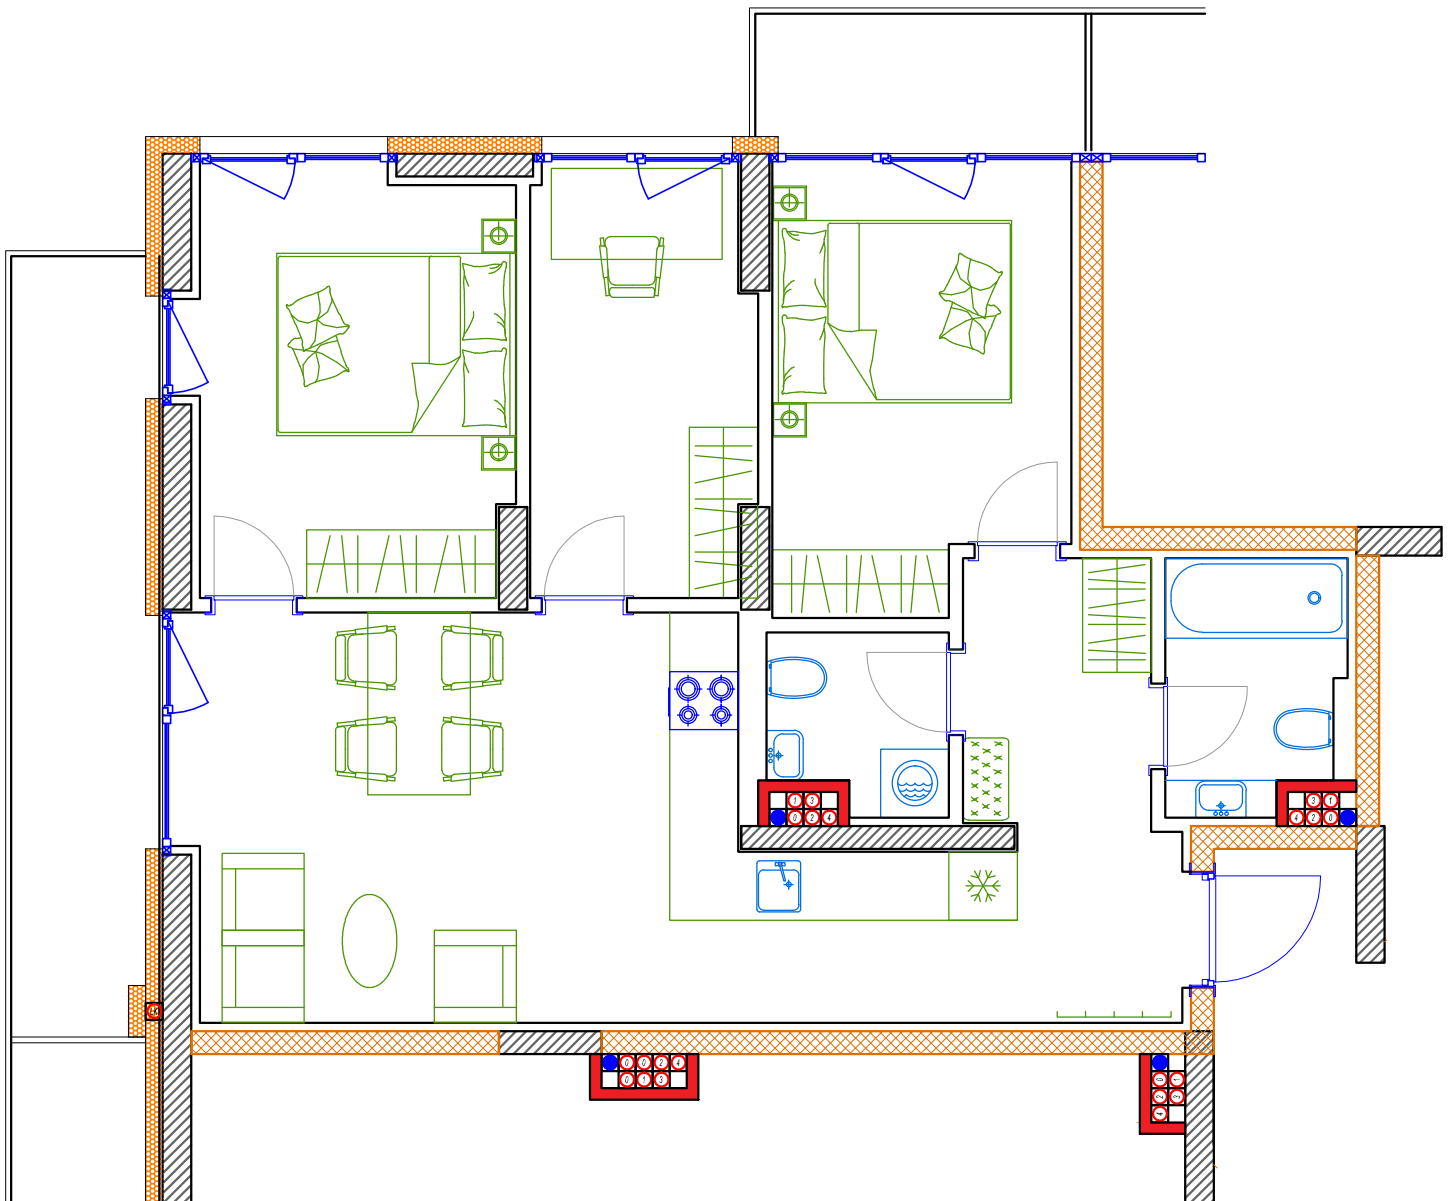

iekštelpa - 66.6 m<sup>2</sup>

ārtelpa - 12.0 m<sup>2</sup>

**5.  
stāvs**

Klijāņu 10, Rīga

info@kl2.lv

+ 371 29 159 999

iekštelpa - 66.6 m<sup>2</sup>

ārtelpa - 12.0 m<sup>2</sup>