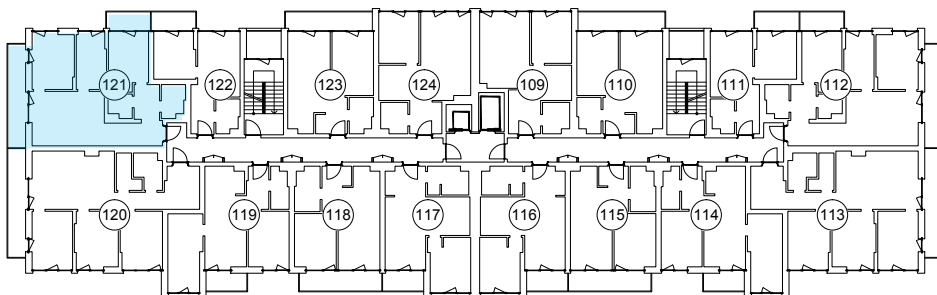

iekštelpa - 66.6 m²

ārtelpa - 12.0 m²

**5.
stāvs**

Klijāņu 10, Rīga

info@kl2.lv

+ 371 29 159 999