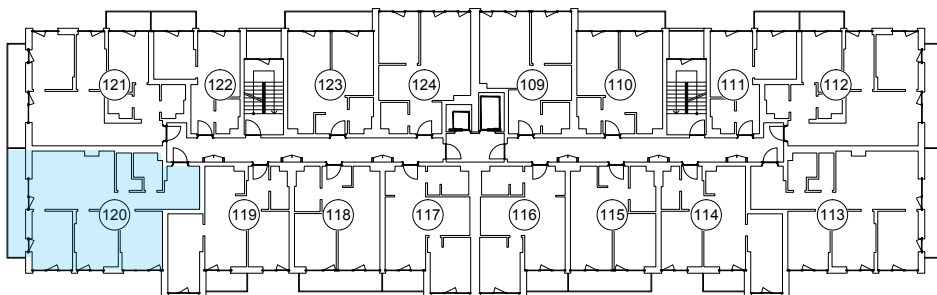

iekštelpa - 75.0 m²

ārtelpa - 8.9 m²

Trīs plašas guļamistabas ar skatu uz parku

**5.
stāvs**

Klijānu 10, Rīga

info@kl2.lv

+ 371 29 159 999

iekštelpa - 75.0 m²

ārtelpa - 8.9 m²

Trīs plašas guļamistabas ar skatu uz parku

**5.
stāvs**

Klijāņu 10, Rīga

info@kl2.lv

+ 371 29 159 999