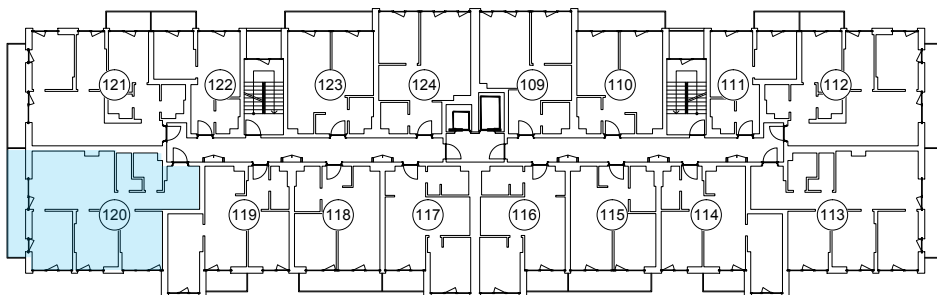

iekštelpa - 75.0 m²

ārtelpa - 8.9 m²

Trīs plašas guļamistabas ar skatu uz parku

**5.
stāvs**

Klijānu 10, Rīga

info@kl2.lv

+ 371 29 159 999

iekštelpa - 75.0 m²

ārtelpa - 8.9 m²

Trīs plašas guļamistabas ar skatu uz parku

**5.
stāvs**

Klijāņu 10, Rīga

info@kl2.lv

+ 371 29 159 999