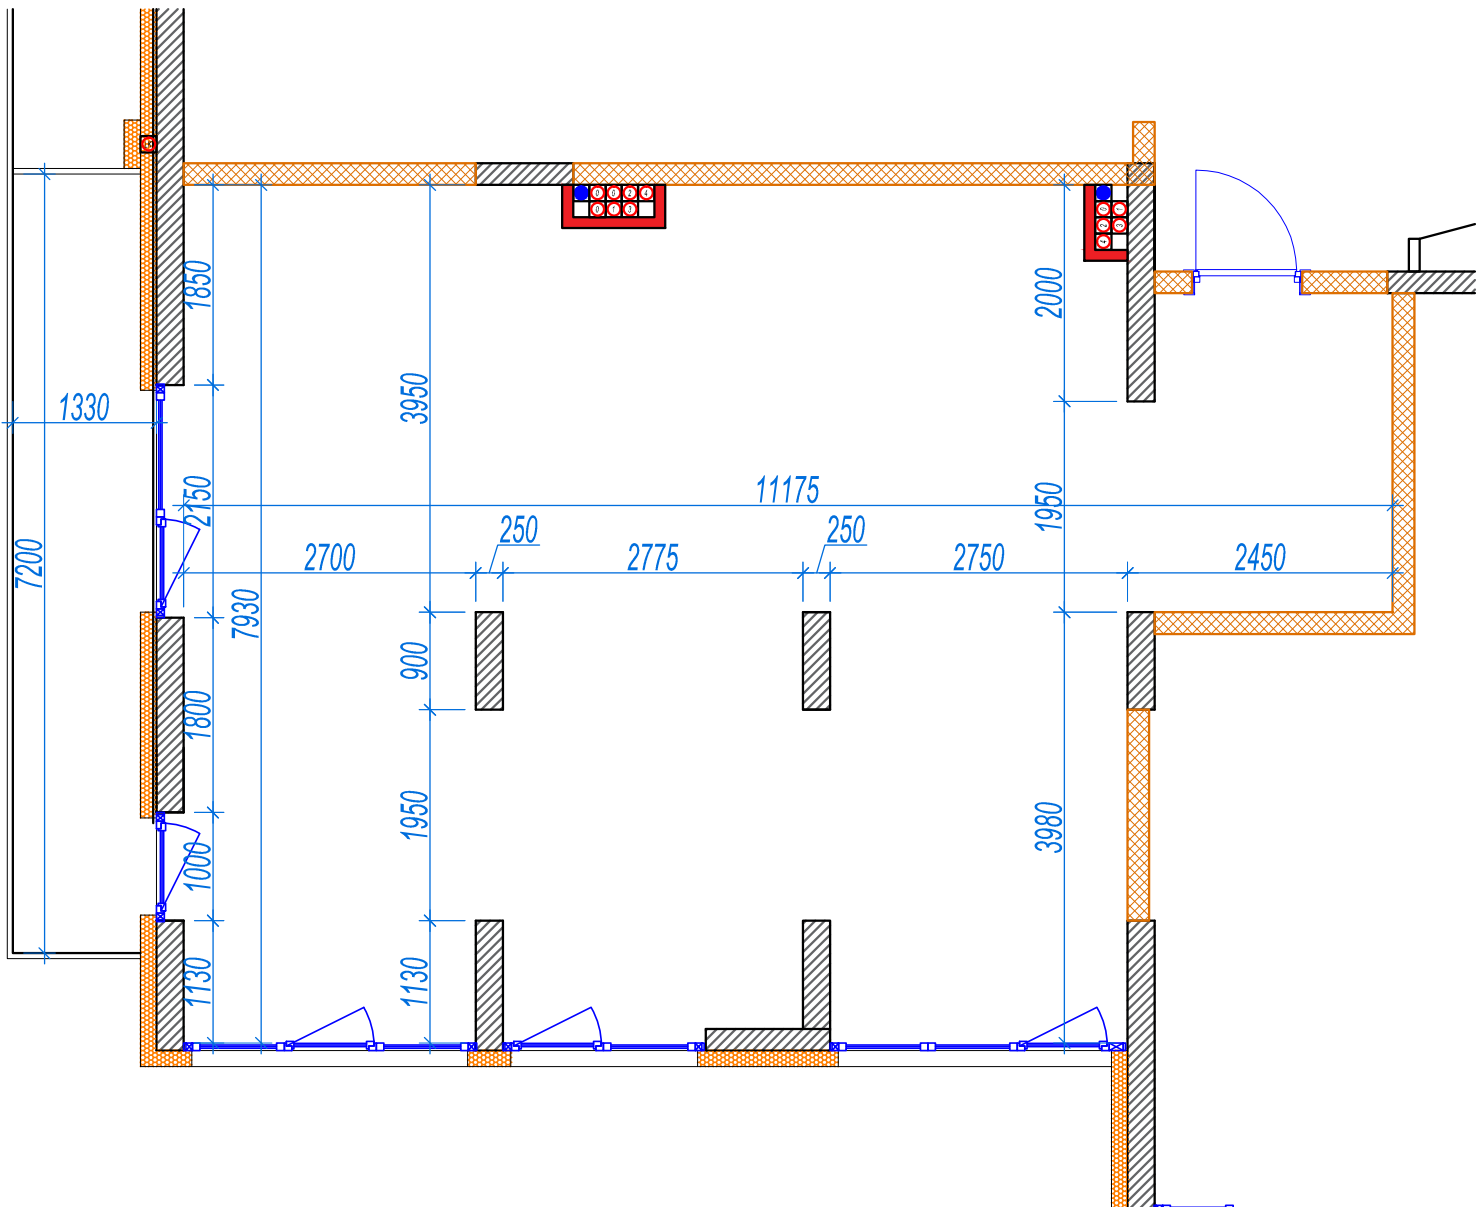

iekštelpa - 75.0 m²

ārtelpa - 8.9 m²

Trīs plašas guļamistabas ar skatu uz parku

**5.
stāvs**

Klijānu 10, Rīga

info@kl2.lv

+ 371 29 159 999

iekštelpa - 75.0 m²

ārtelpa - 8.9 m²

Trīs plašas guļamistabas ar skatu uz parku

**5.
stāvs**

Klijāņu 10, Rīga

info@kl2.lv

+ 371 29 159 999