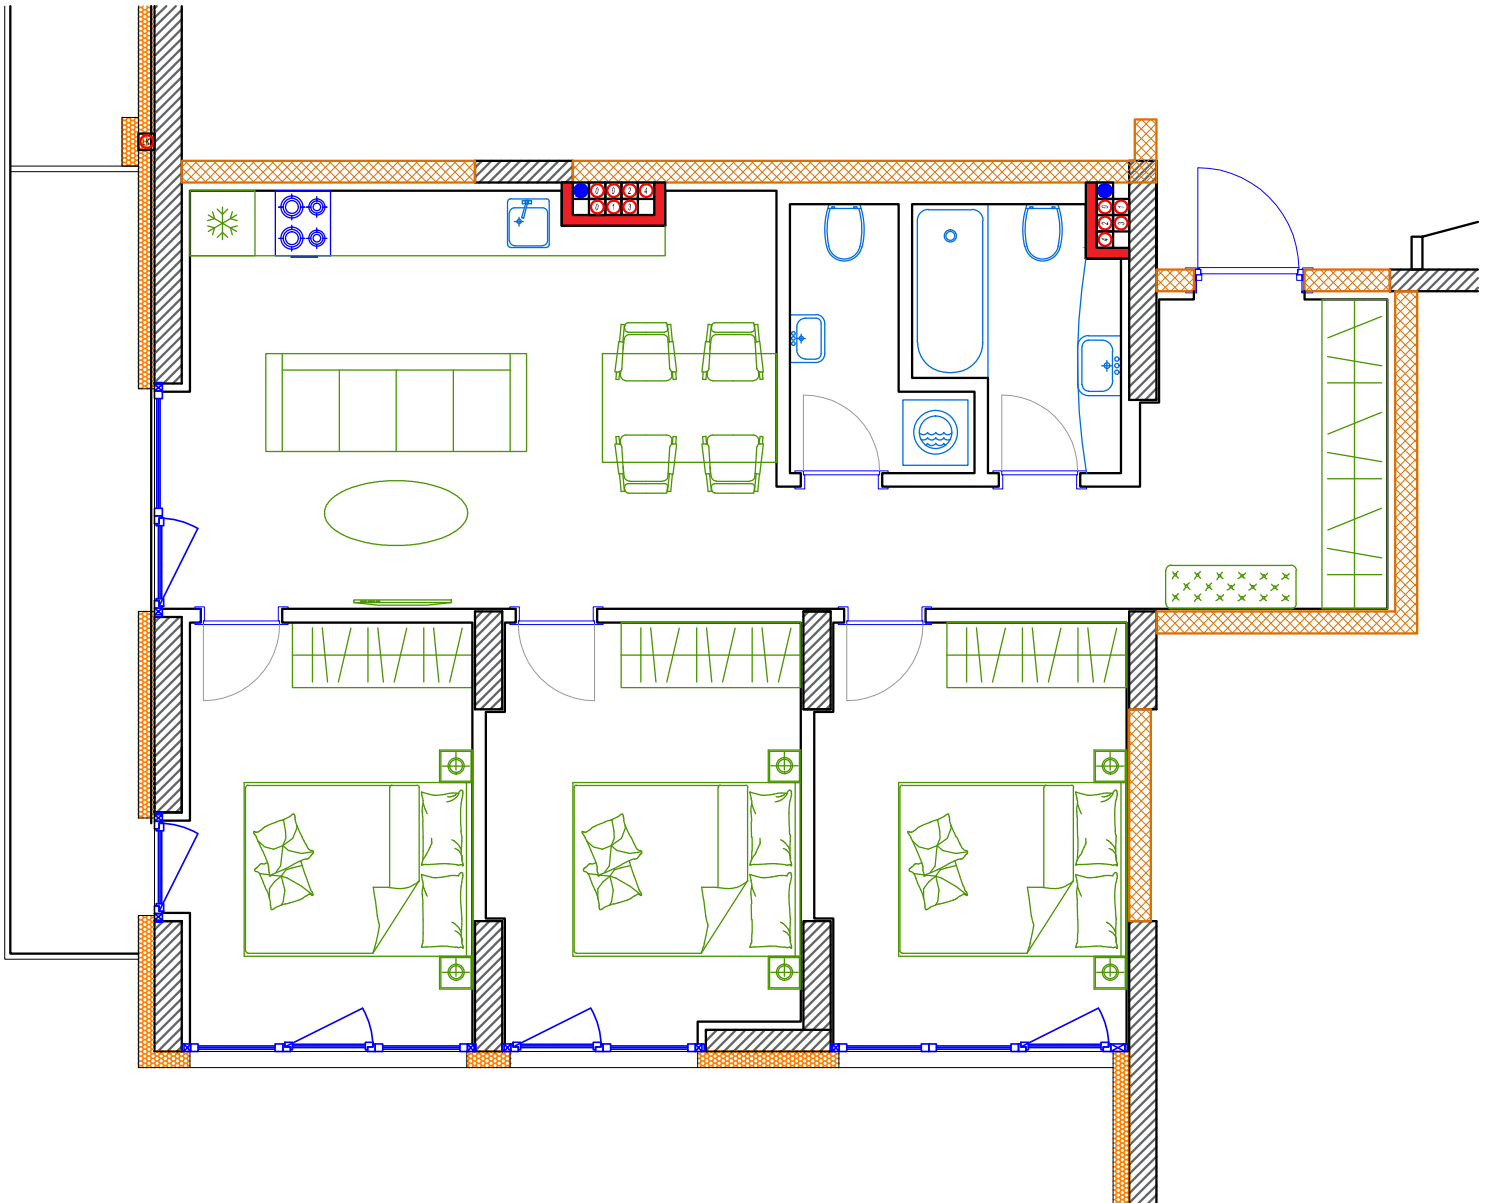

iekštelpa - 75.0 m²

ārtelpa - 8.9 m²

Trīs plašas guļamistabas ar skatu uz parku

**5.
stāvs**

Klijānu 10, Rīga

info@kl2.lv

+ 371 29 159 999

iekštelpa - 75.0 m²

ārtelpa - 8.9 m²

Trīs plašas guļamistabas ar skatu uz parku

**5.
stāvs**

Klijāņu 10, Rīga

info@kl2.lv

+ 371 29 159 999