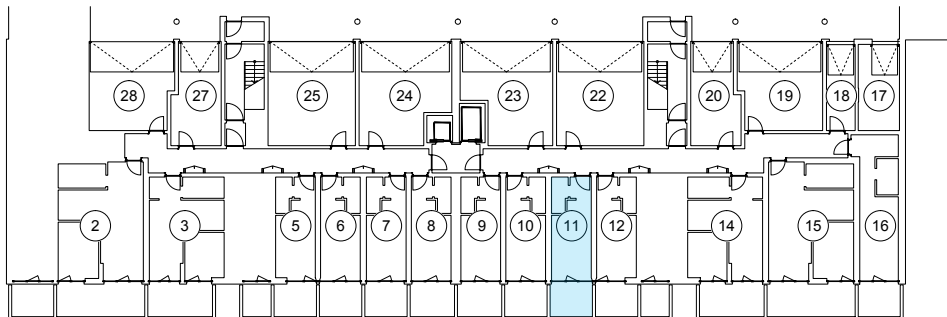

iekštelpa - 19.2 m²
ārtelpa - 6.4 m²

0.
stāvs

Klijānu 10, Rīga

info@kl2.lv

+ 371 29 159 999

iekštelpa - 19.2 m²
ārtelpa - 6.4 m²

0.
stāvs

Klijānu 10, Rīga