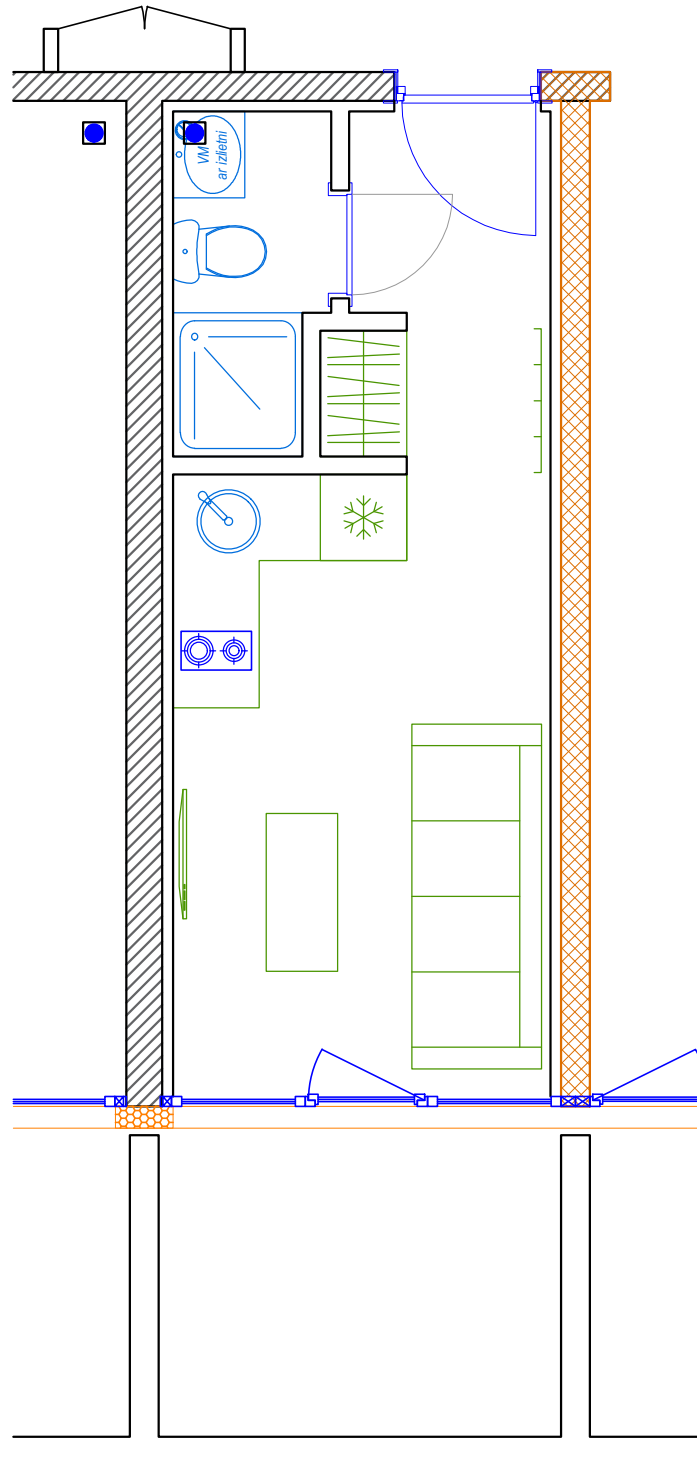

iekštelpa - 19.2 m²
ārtelpa - 6.4 m²

0.
stāvs

Klijānu 10, Rīga

info@kl2.lv

+ 371 29 159 999

iekštelpa - 19.2 m²
ārtelpa - 6.4 m²

0.
stāvs

Klijānu 10, Rīga