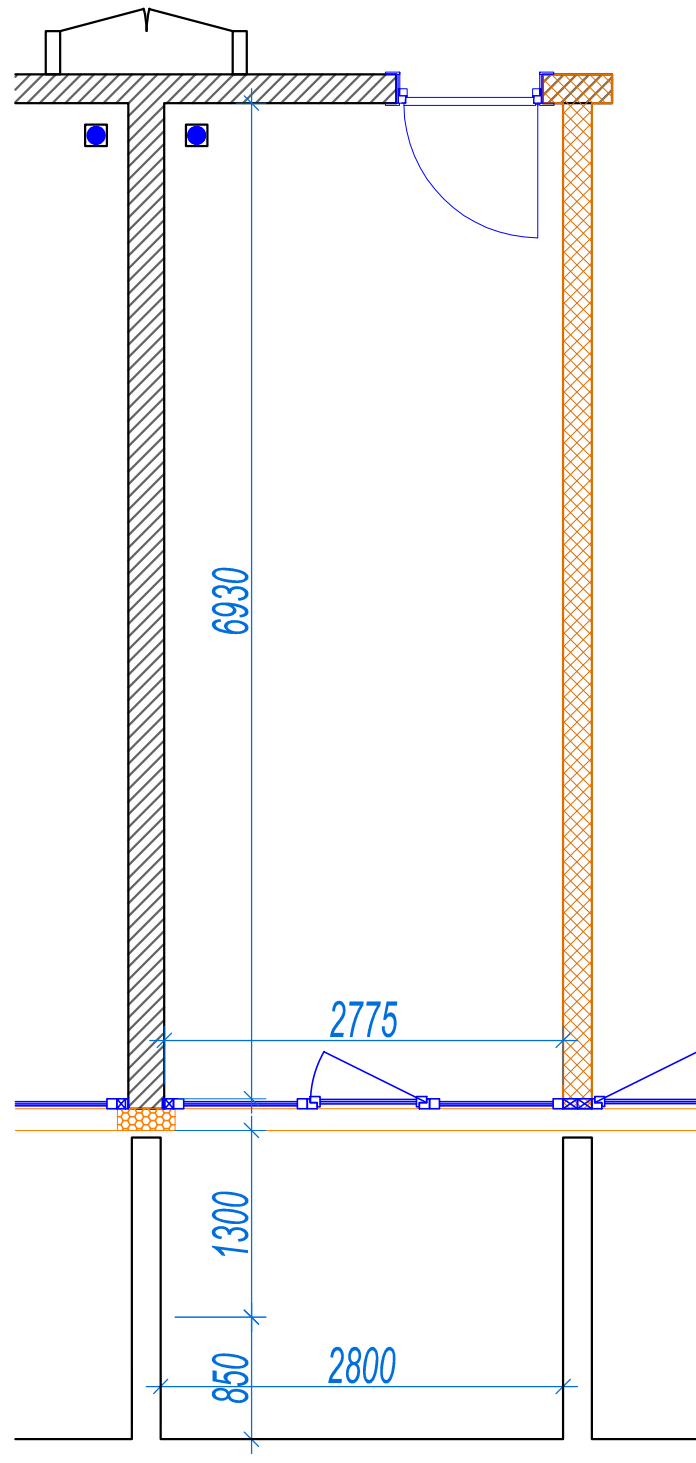

iekštelpa - 19.2 m²
ārtelpa - 6.4 m²

0.
stāvs

Klijānu 10, Rīga

info@kl2.lv

+ 371 29 159 999

iekštelpa - 19.2 m²
ārtelpa - 6.4 m²

0.
stāvs

Klijānu 10, Rīga