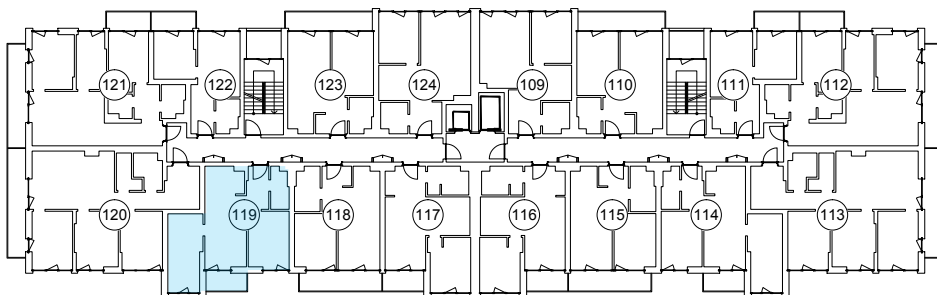

Klijānu 10, Rīga

info@kl2.lv

+ 371 29 159 999