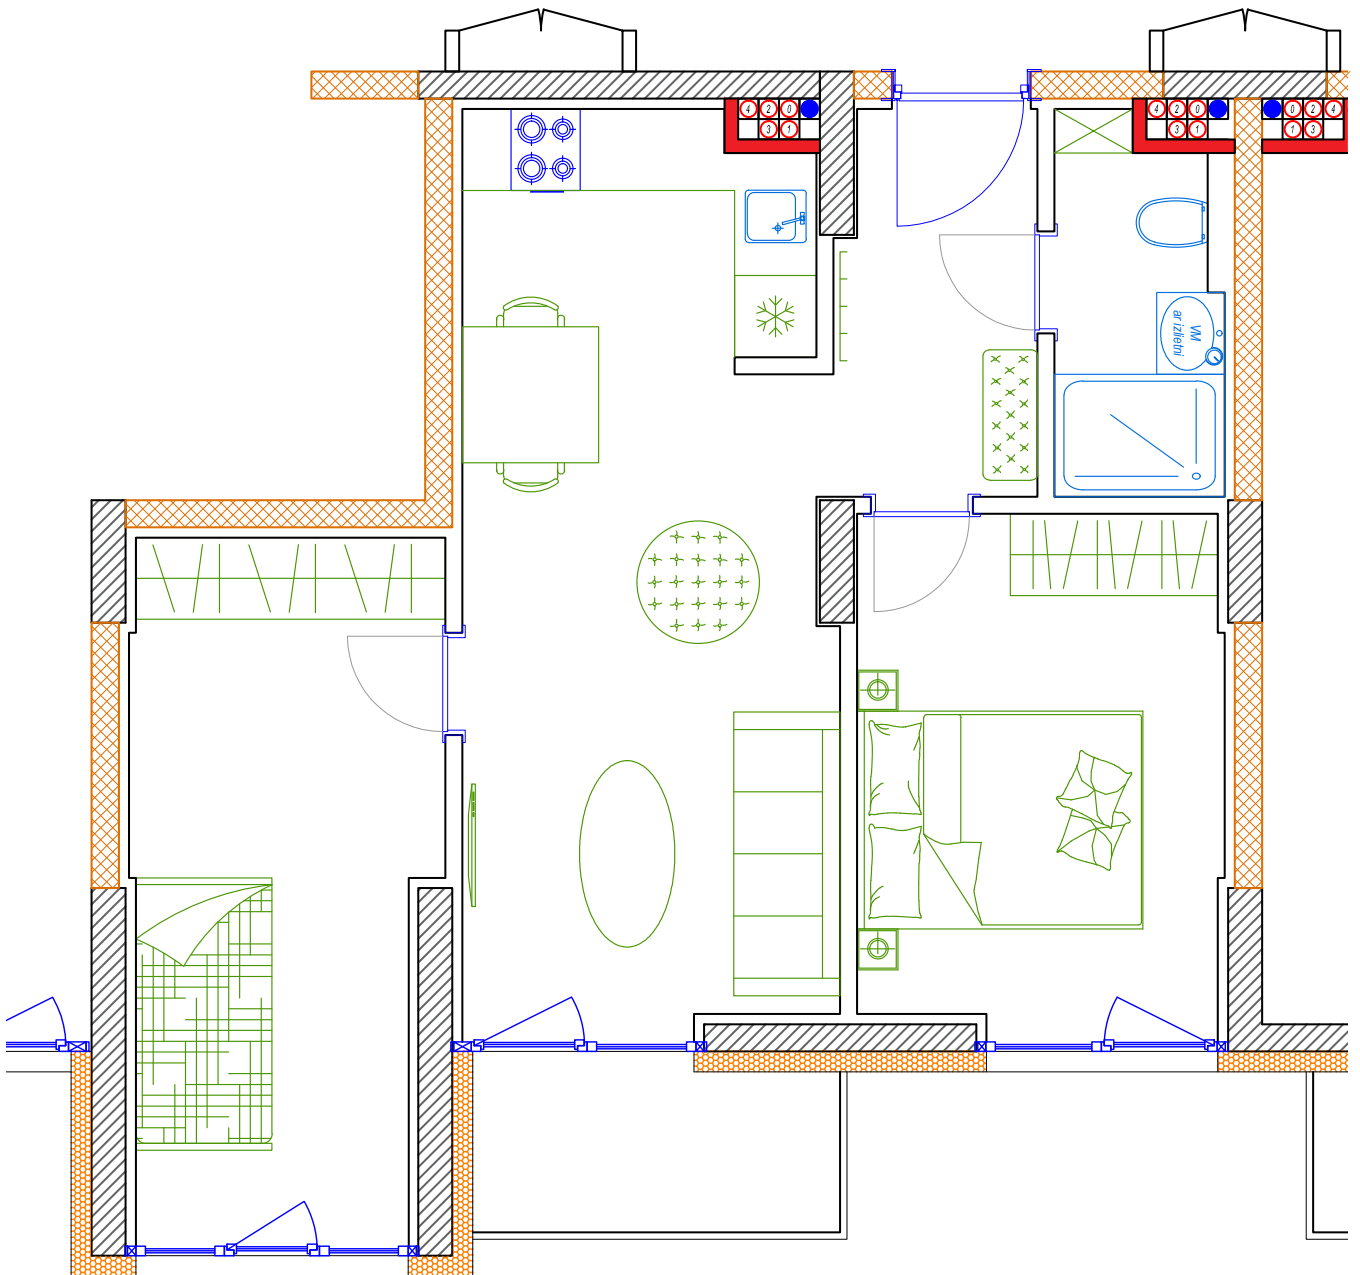

iekštelpa - 50.5 m²
ārtelpa - 3.4 m²

Kompakts trīs istabu dzīvoklis

5.
stāvs

Klijānu 10, Rīga

info@kl2.lv

+ 371 29 159 999

iekštelpa - 50.5 m²
ārtelpa - 3.4 m²

Kompakts trīs istabu dzīvoklis