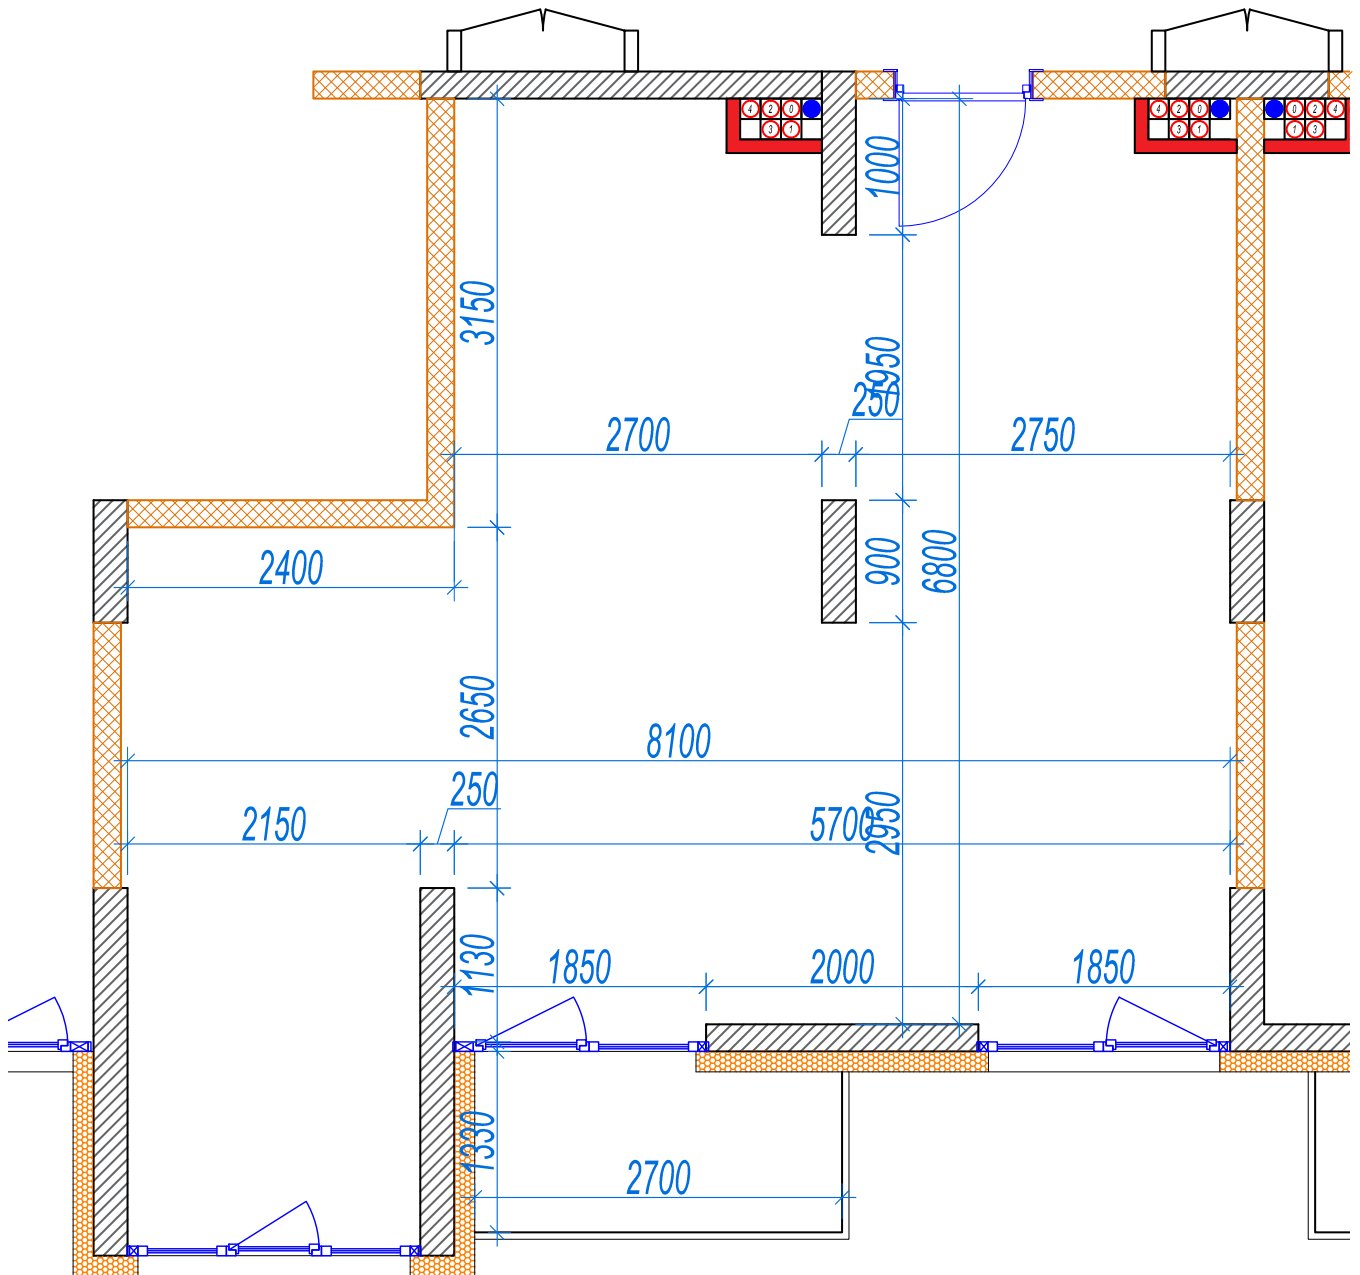

iekštelpa - 50.5 m²
ārtelpa - 3.4 m²

Kompakts trīs istabu dzīvoklis

5.
stāvs

Klijānu 10, Rīga

info@kl2.lv

+ 371 29 159 999

iekštelpa - 50.5 m²
ārtelpa - 3.4 m²

Kompakts trīs istabu dzīvoklis