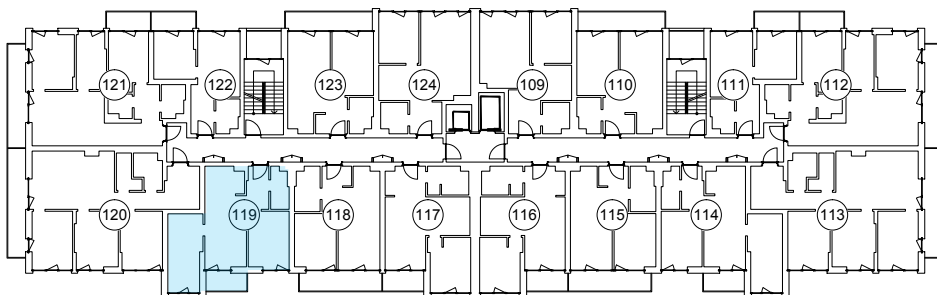

iekštelpa - 50.5 m²
ārtelpa - 3.4 m²

Kompakts trīs istabu dzīvoklis

5.
stāvs

Klijānu 10, Rīga

info@kl2.lv

+ 371 29 159 999

iekštelpa - 50.5 m²
ārtelpa - 3.4 m²

Kompakts trīs istabu dzīvoklis