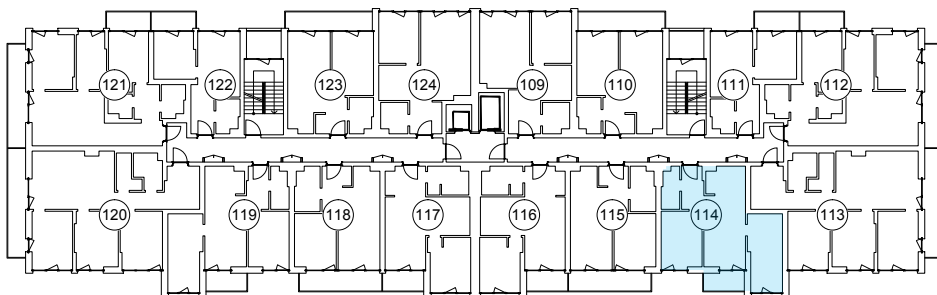

Klijānu 10, Rīga

info@kl2.lv

+ 371 29 159 999