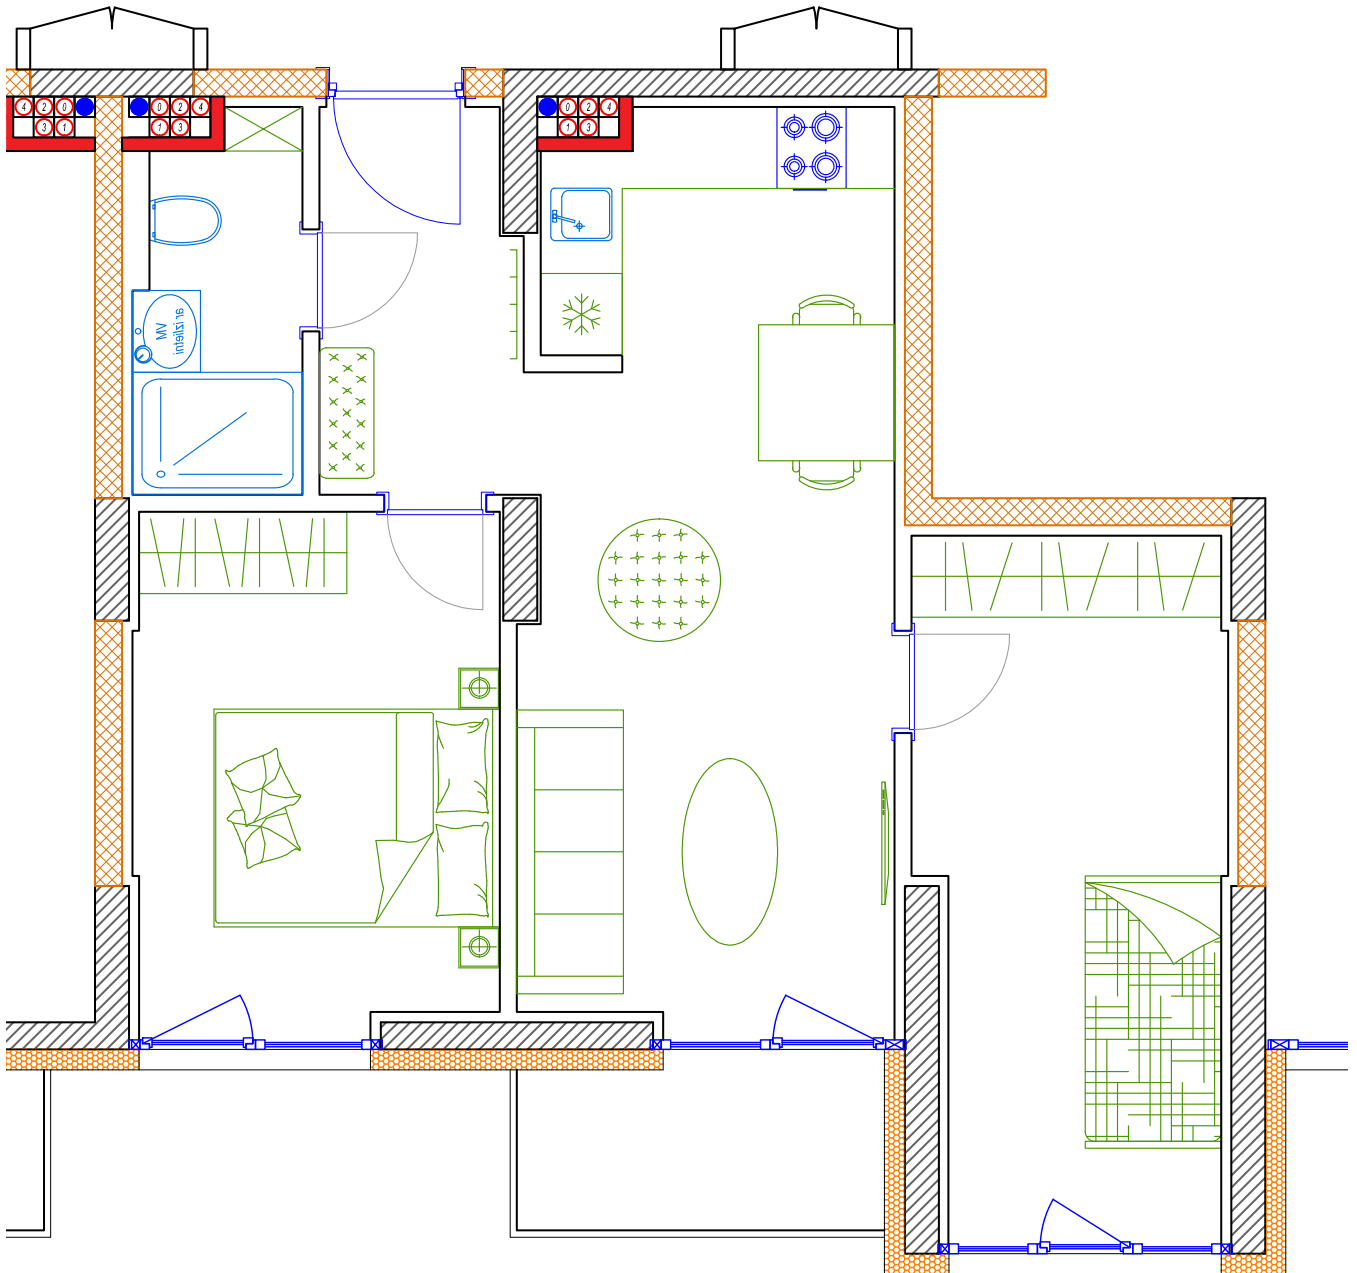

iekštelpa - 50.5 m²

ārtelpa - 3.4 m²

Kompakts trīs istabu dzīvoklis

5.
stāvs

Klijāņu 10, Rīga

info@kl2.lv

+ 371 29 159 999

iekštelpa - 50.5 m²
ārtelpa - 3.4 m²