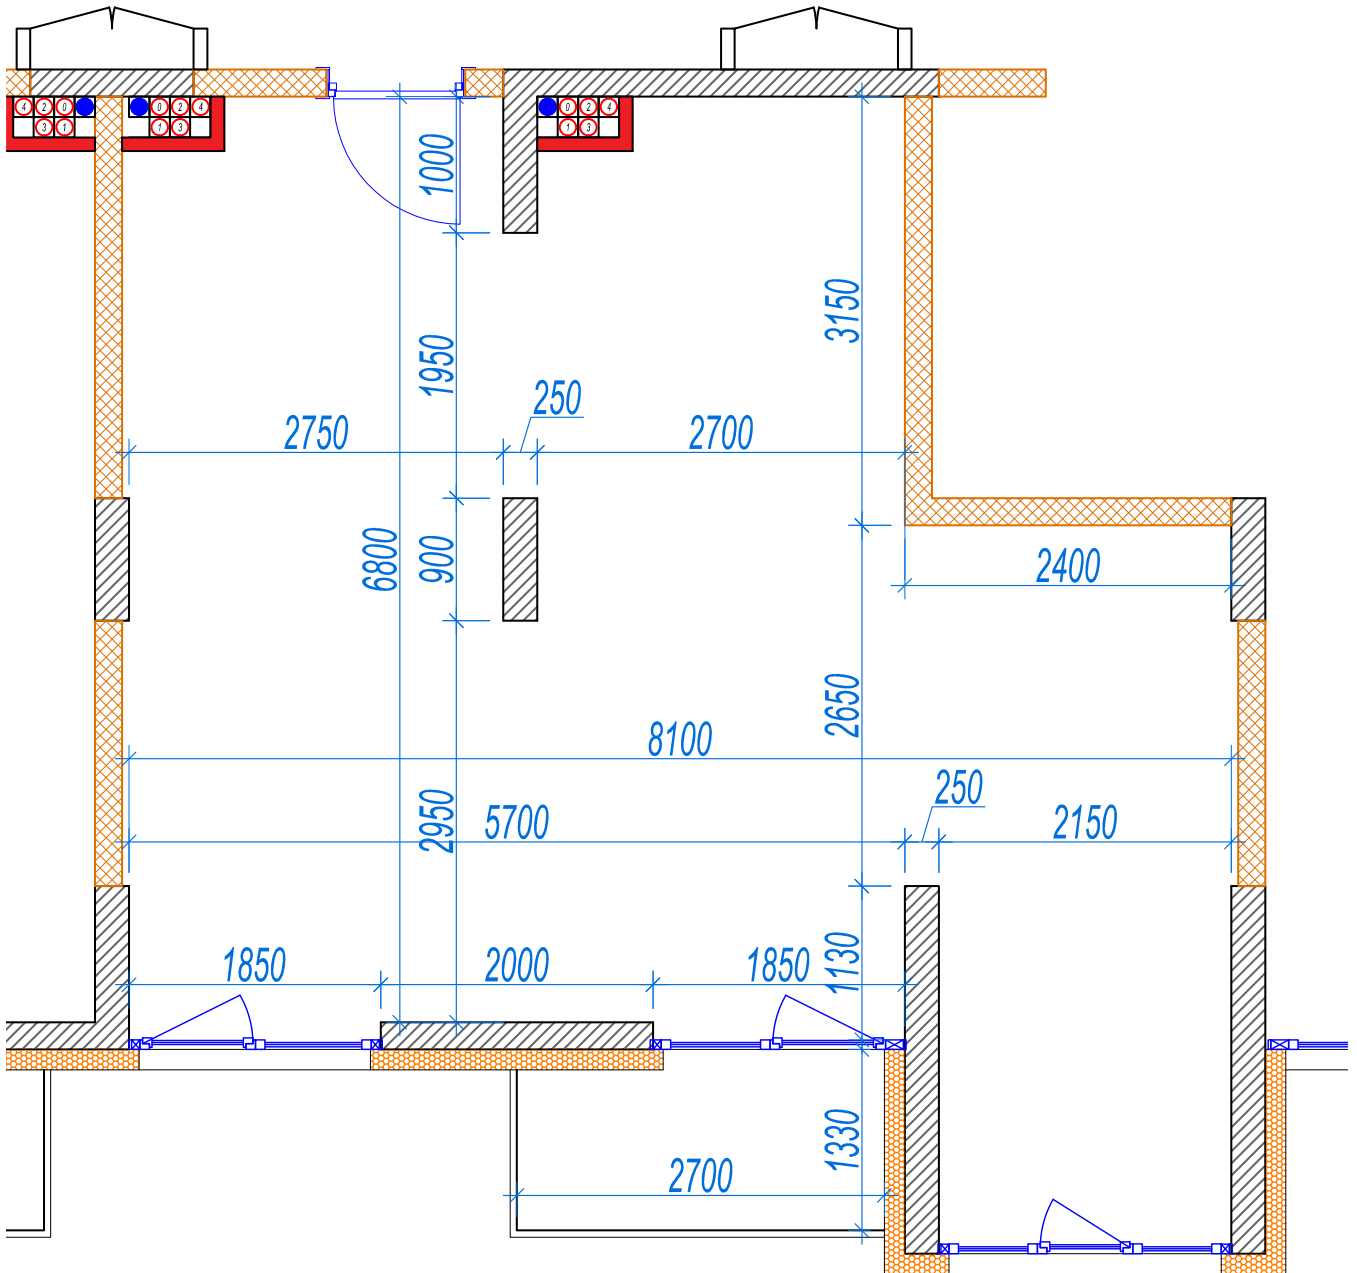

iekštelpa - 50.5 m²

ārtelpa - 3.4 m²

Kompakts trīs istabu dzīvoklis

5.
stāvs

Klijāņu 10, Rīga

info@kl2.lv

+ 371 29 159 999

iekštelpa - 50.5 m²
ārtelpa - 3.4 m²