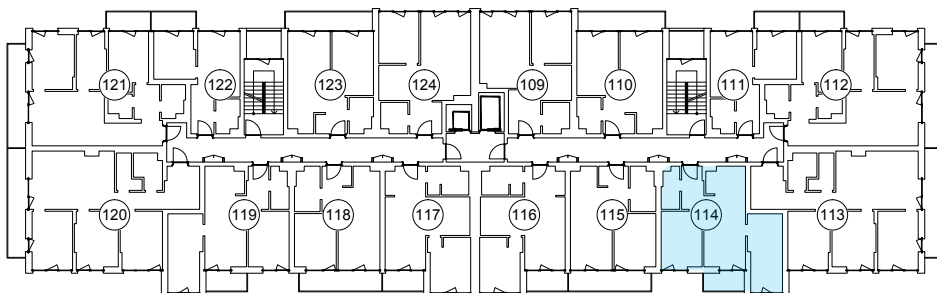

iekštelpa - 50.5 m²

ārtelpa - 3.4 m²

Kompakts trīs istabu dzīvoklis

5.
stāvs

Klijāņu 10, Rīga

info@kl2.lv

+ 371 29 159 999

iekštelpa - 50.5 m²
ārtelpa - 3.4 m²