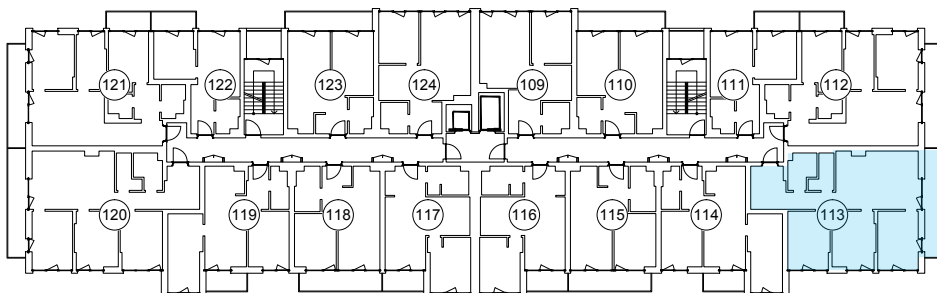

iekštelpa - 75.0 m²

ārtelpa - 8.9 m²

Trīs plašas guļamistabas ar skatu uz parku

5.
stāvs

Klijāņu 10, Rīga

info@kl2.lv

+ 371 29 159 999

iekštelpa - 75.0 m²
ārtelpa - 8.9 m²

Trīs plašas guļamistabas ar skatu uz parku

**5.
stāvs**

Klijāņu 10, Rīga

info@kl2.lv

+ 371 29 159 999