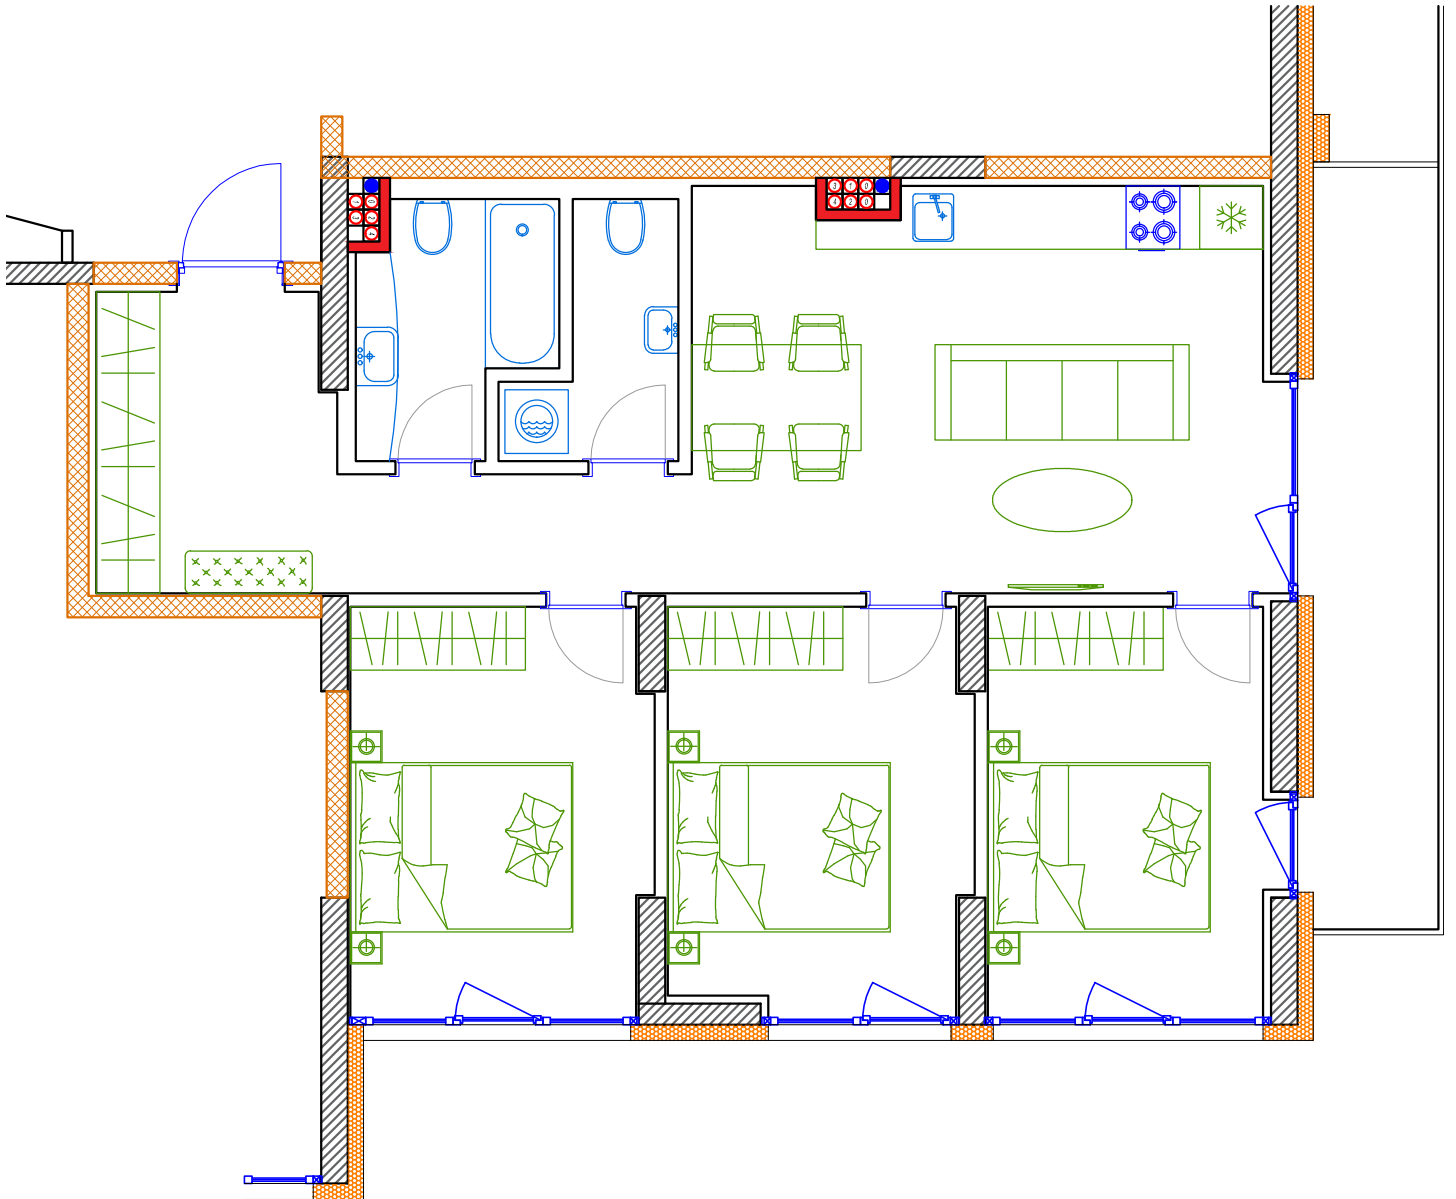

iekštelpa - 75.0 m²

ārtelpa - 8.9 m²

Trīs plašas guļamistabas ar skatu uz parku

5.
stāvs

Klijāņu 10, Rīga

info@kl2.lv

+ 371 29 159 999

iekštelpa - 75.0 m²
ārtelpa - 8.9 m²

Trīs plašas guļamistabas ar skatu uz parku

**5.
stāvs**

Klijāņu 10, Rīga

info@kl2.lv

+ 371 29 159 999