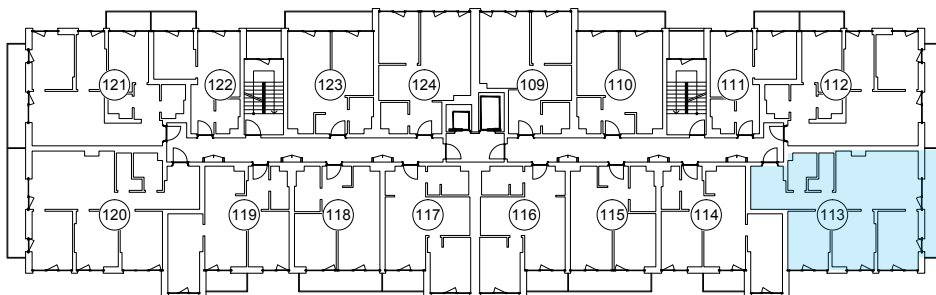

iekštelpa - 75.0 m²

ārtelpa - 8.9 m²

Trīs plašas guļamistabas ar skatu uz parku

5.
stāvs

Klijāņu 10, Rīga

info@kl2.lv

+ 371 29 159 999

iekštelpa - 75.0 m²
ārtelpa - 8.9 m²

Trīs plašas guļamistabas ar skatu uz parku

**5.
stāvs**

Klijāņu 10, Rīga

info@kl2.lv

+ 371 29 159 999