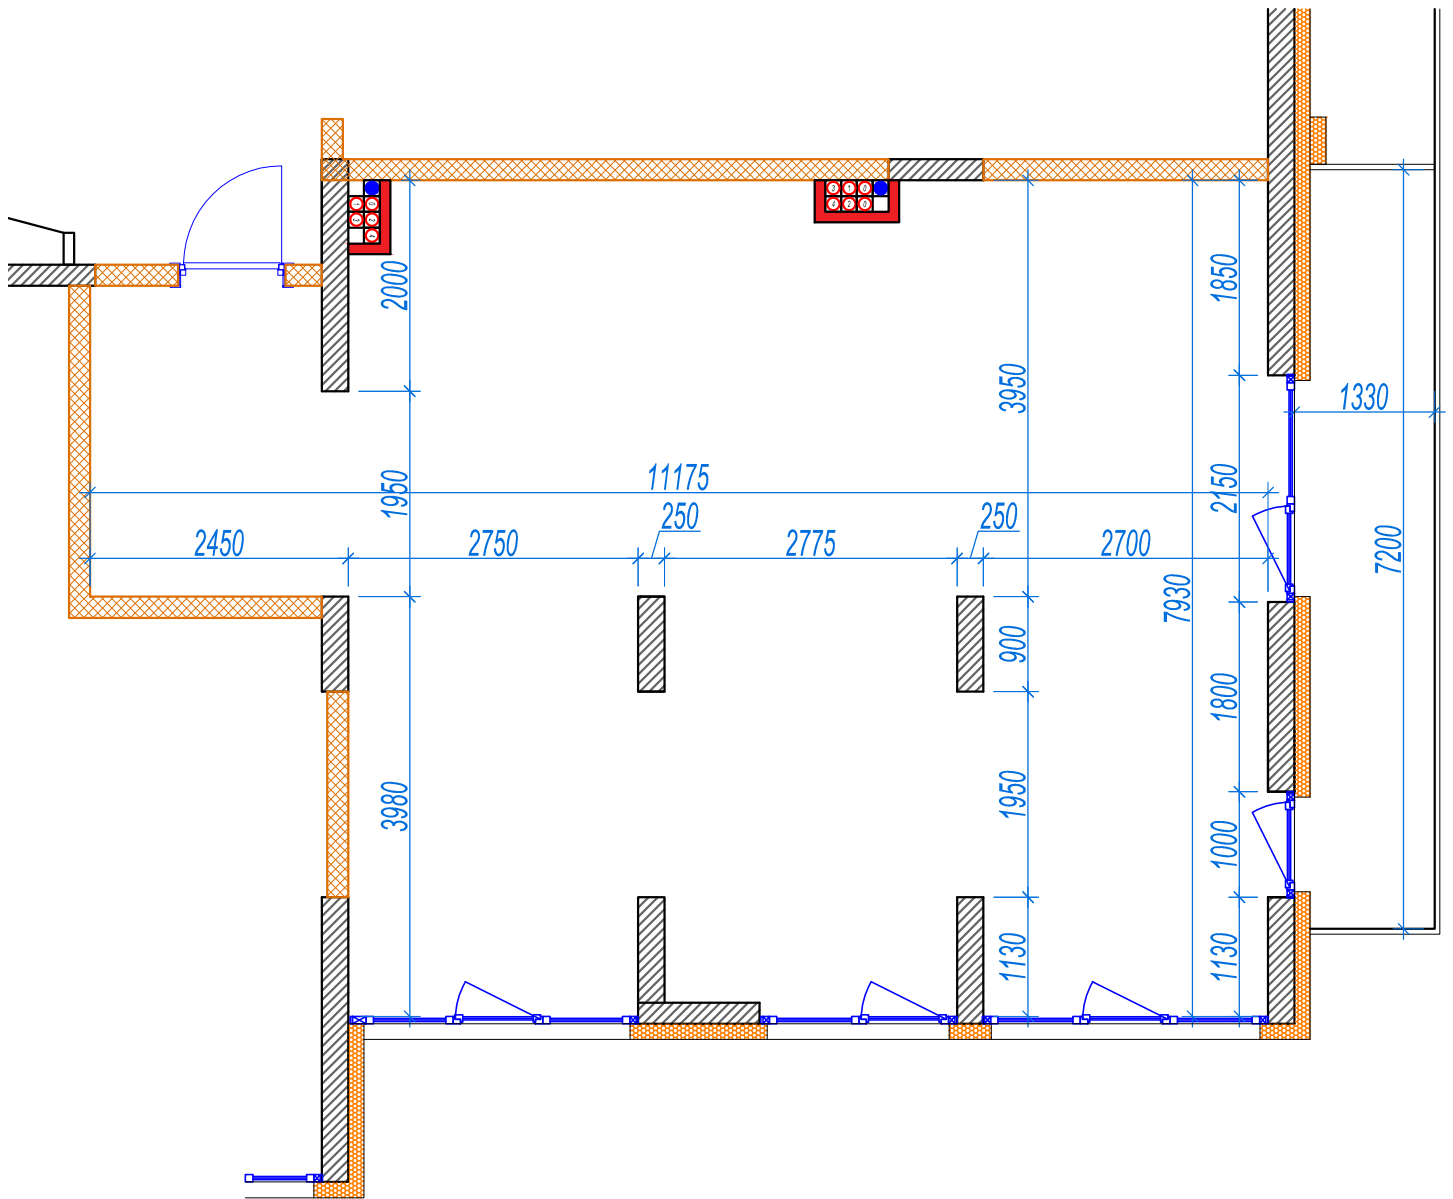

iekštelpa - 75.0 m²

ārtelpa - 8.9 m²

Trīs plašas guļamistabas ar skatu uz parku

5.
stāvs

Klijāņu 10, Rīga

info@kl2.lv

+ 371 29 159 999

iekštelpa - 75.0 m²
ārtelpa - 8.9 m²

Trīs plašas guļamistabas ar skatu uz parku

**5.
stāvs**

Klijāņu 10, Rīga

info@kl2.lv

+ 371 29 159 999