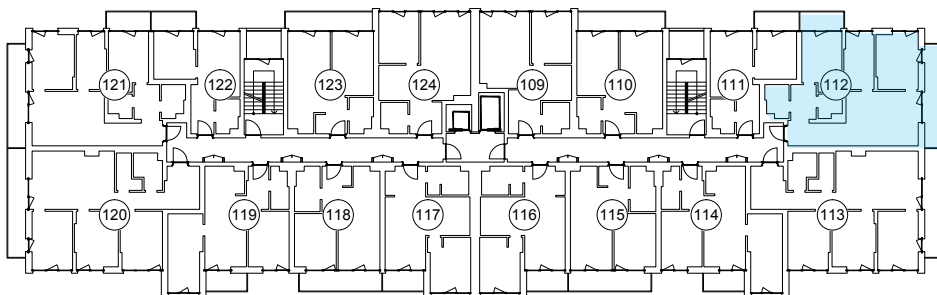

iekštelpa - 66.6 m<sup>2</sup>

ārtelpa - 12.0 m<sup>2</sup>

**5.  
stāvs**

Klijānu 10, Rīga

info@kl2.lv

+ 371 29 159 999

iekštelpa - 66.6 m<sup>2</sup>  
 ārtelpa - 12.0 m<sup>2</sup>

**5.  
stāvs**