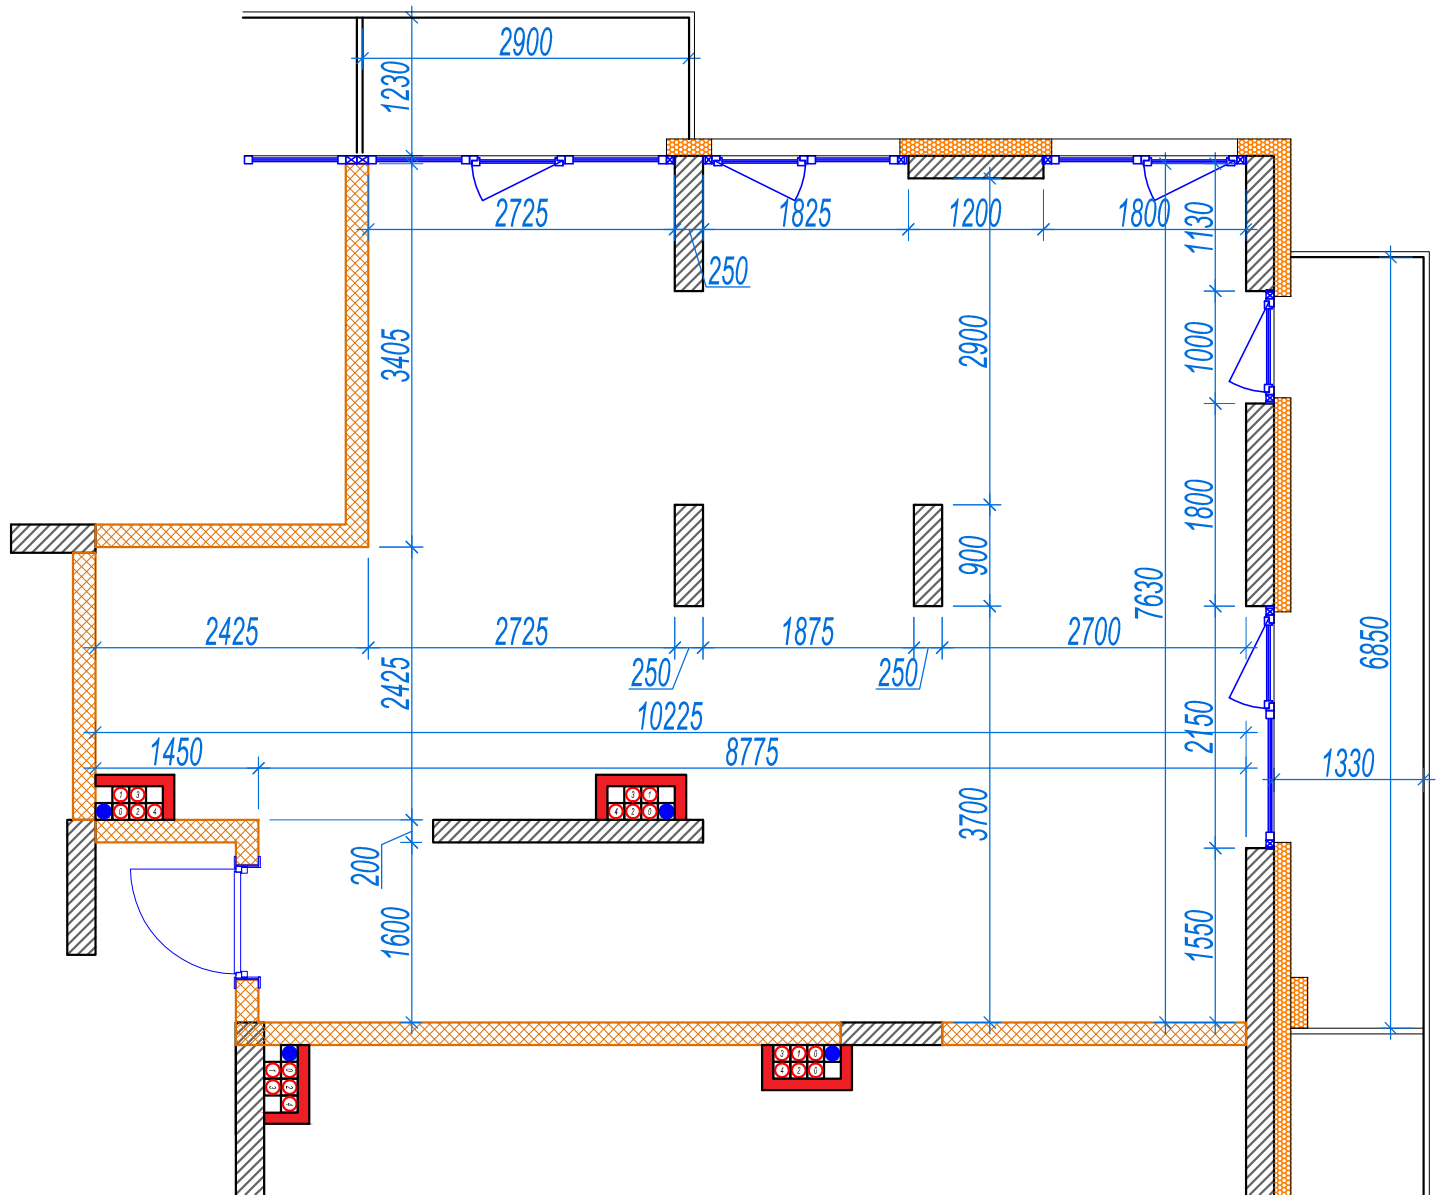

iekštelpa - 66.6 m<sup>2</sup>

ārtelpa - 12.0 m<sup>2</sup>

**5.  
stāvs**

Klijānu 10, Rīga

info@kl2.lv

+ 371 29 159 999

iekštelpa - 66.6 m<sup>2</sup>  
 ārtelpa - 12.0 m<sup>2</sup>

**5.  
stāvs**