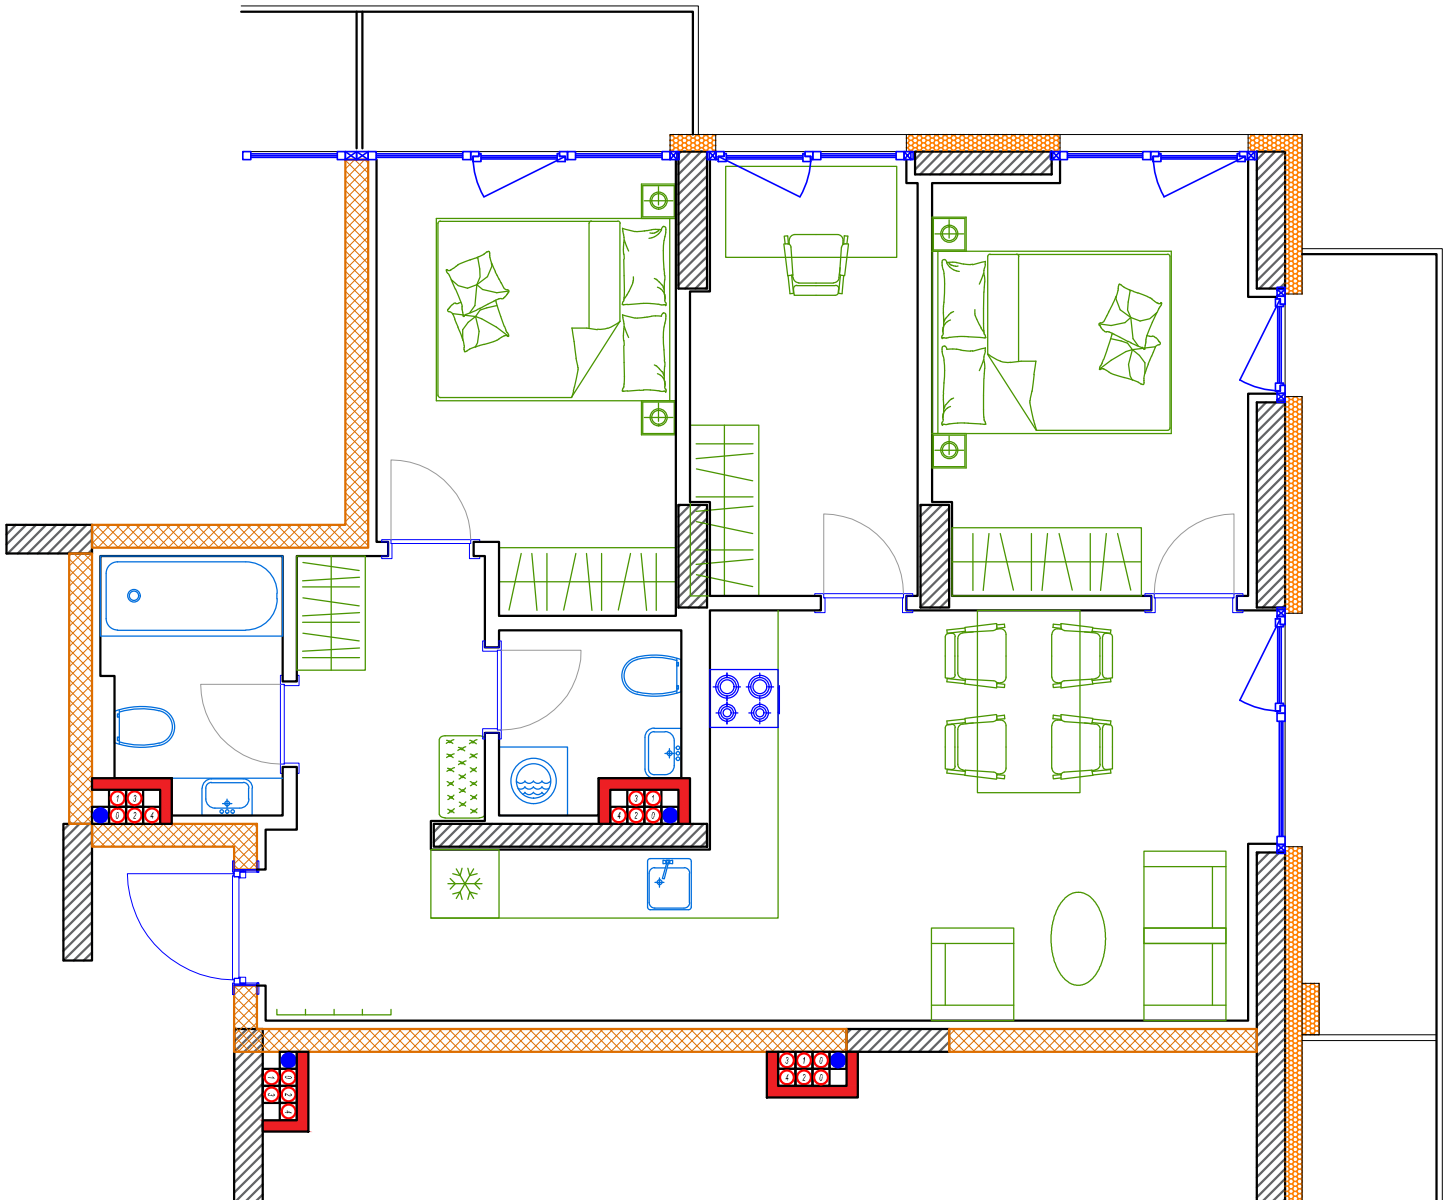

iekštelpa - 66.6 m<sup>2</sup>

ārtelpa - 12.0 m<sup>2</sup>

**5.  
stāvs**

Klijānu 10, Rīga

info@kl2.lv

+ 371 29 159 999

iekštelpa - 66.6 m<sup>2</sup>  
 ārtelpa - 12.0 m<sup>2</sup>

**5.  
stāvs**