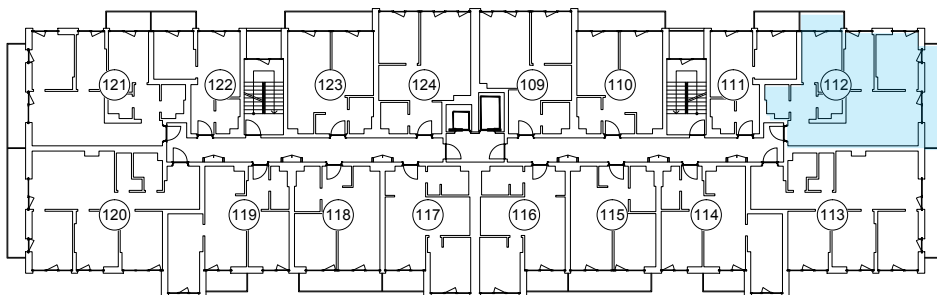

iekštelpa - 66.6 m<sup>2</sup>

ārtelpa - 12.0 m<sup>2</sup>

**5.  
stāvs**

Klijānu 10, Rīga

info@kl2.lv

+ 371 29 159 999

iekštelpa - 66.6 m<sup>2</sup>  
 ārtelpa - 12.0 m<sup>2</sup>

**5.  
stāvs**