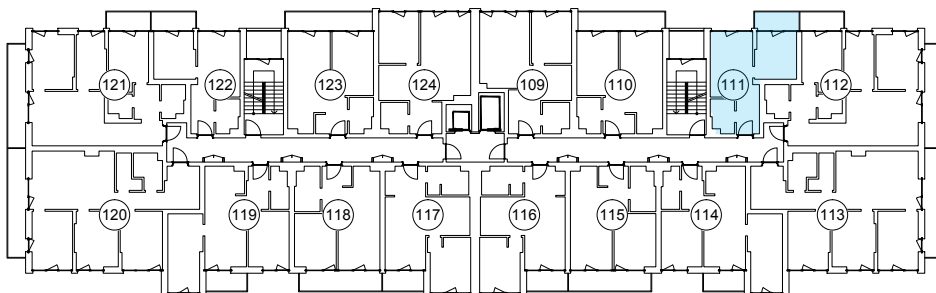

Klijāņu 10, Rīga

info@kl2.lv

+ 371 29 159 999