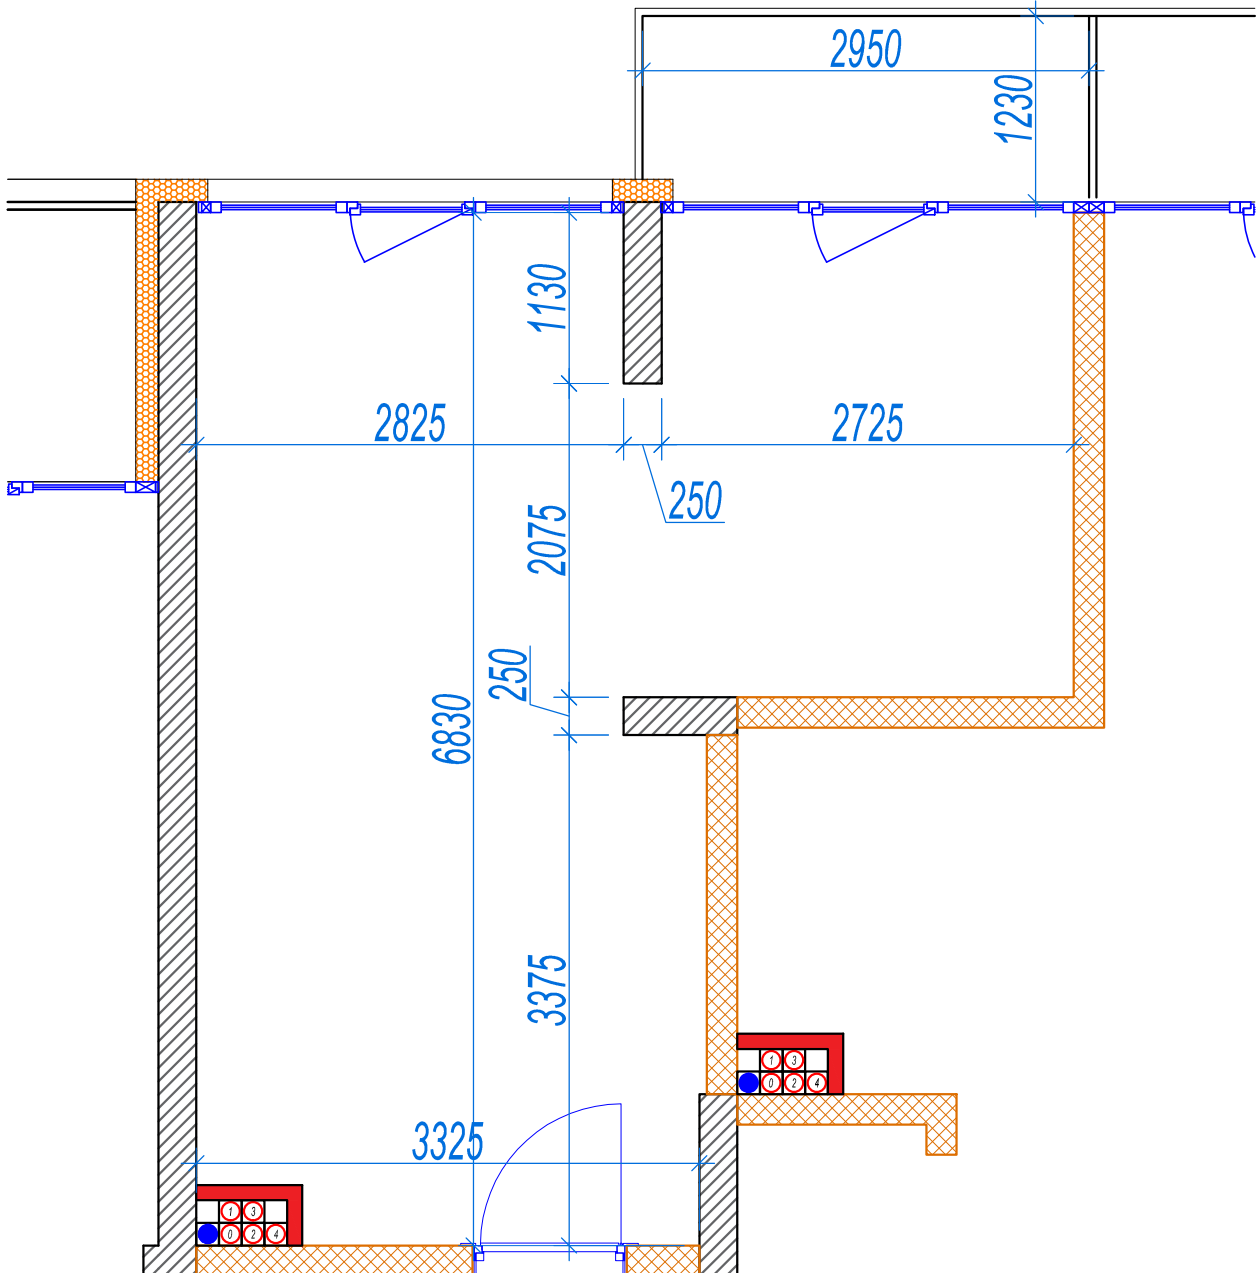

iekštelpa - 30.2 m²

ārtelpa - 3.6 m²

Kompakts divistabu dzīvoklis

5.
stāvs

Klijānu 10, Rīga

info@kl2.lv

+ 371 29 159 999

iekštelpa - 30.2 m²
ārtelpa - 3.6 m²