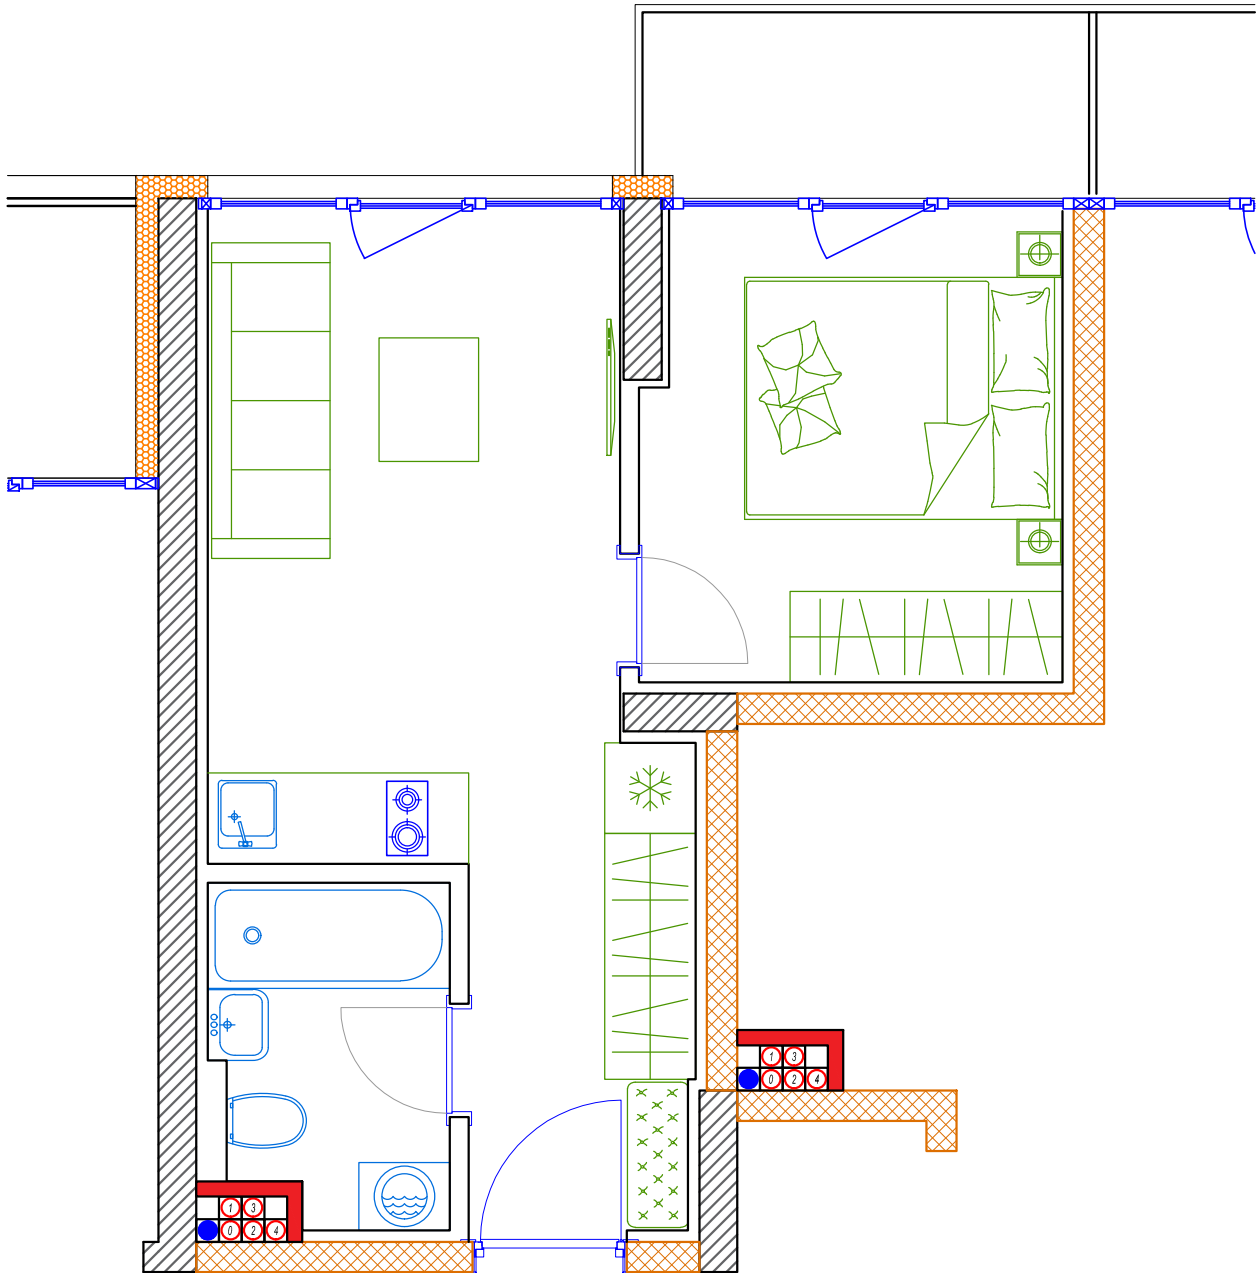

iekštelpa - 30.2 m²

ārtelpa - 3.6 m²

Kompakts divistabu dzīvoklis

5.
stāvs

Klijānu 10, Rīga

info@kl2.lv

+ 371 29 159 999

iekštelpa - 30.2 m²
ārtelpa - 3.6 m²