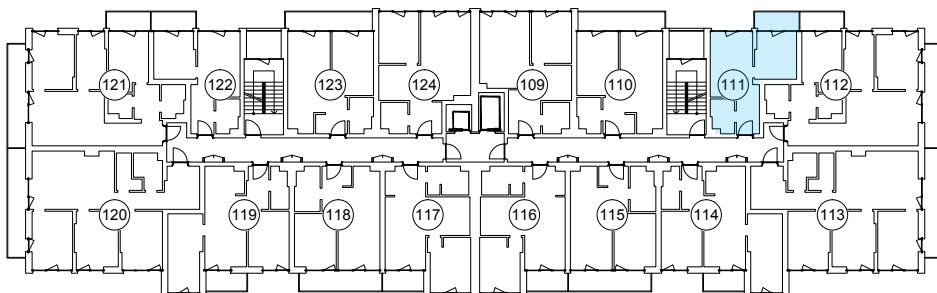

iekštelpa - 30.2 m²

ārtelpa - 3.6 m²

Kompakts divistabu dzīvoklis

5.
stāvs

Klijānu 10, Rīga

info@kl2.lv

+ 371 29 159 999

iekštelpa - 30.2 m²
ārtelpa - 3.6 m²