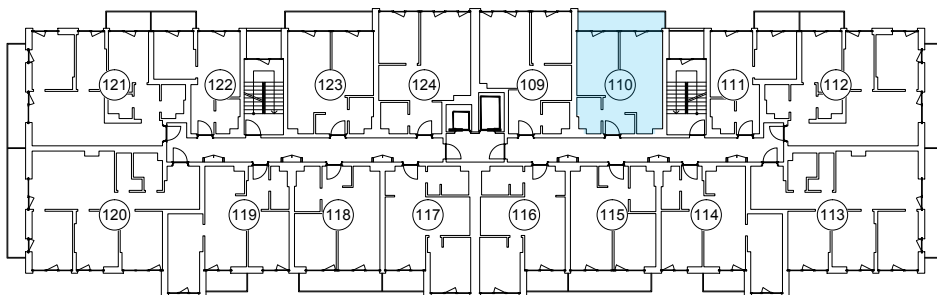

Klijāņu 10, Rīga

info@kl2.lv

+ 371 29 159 999