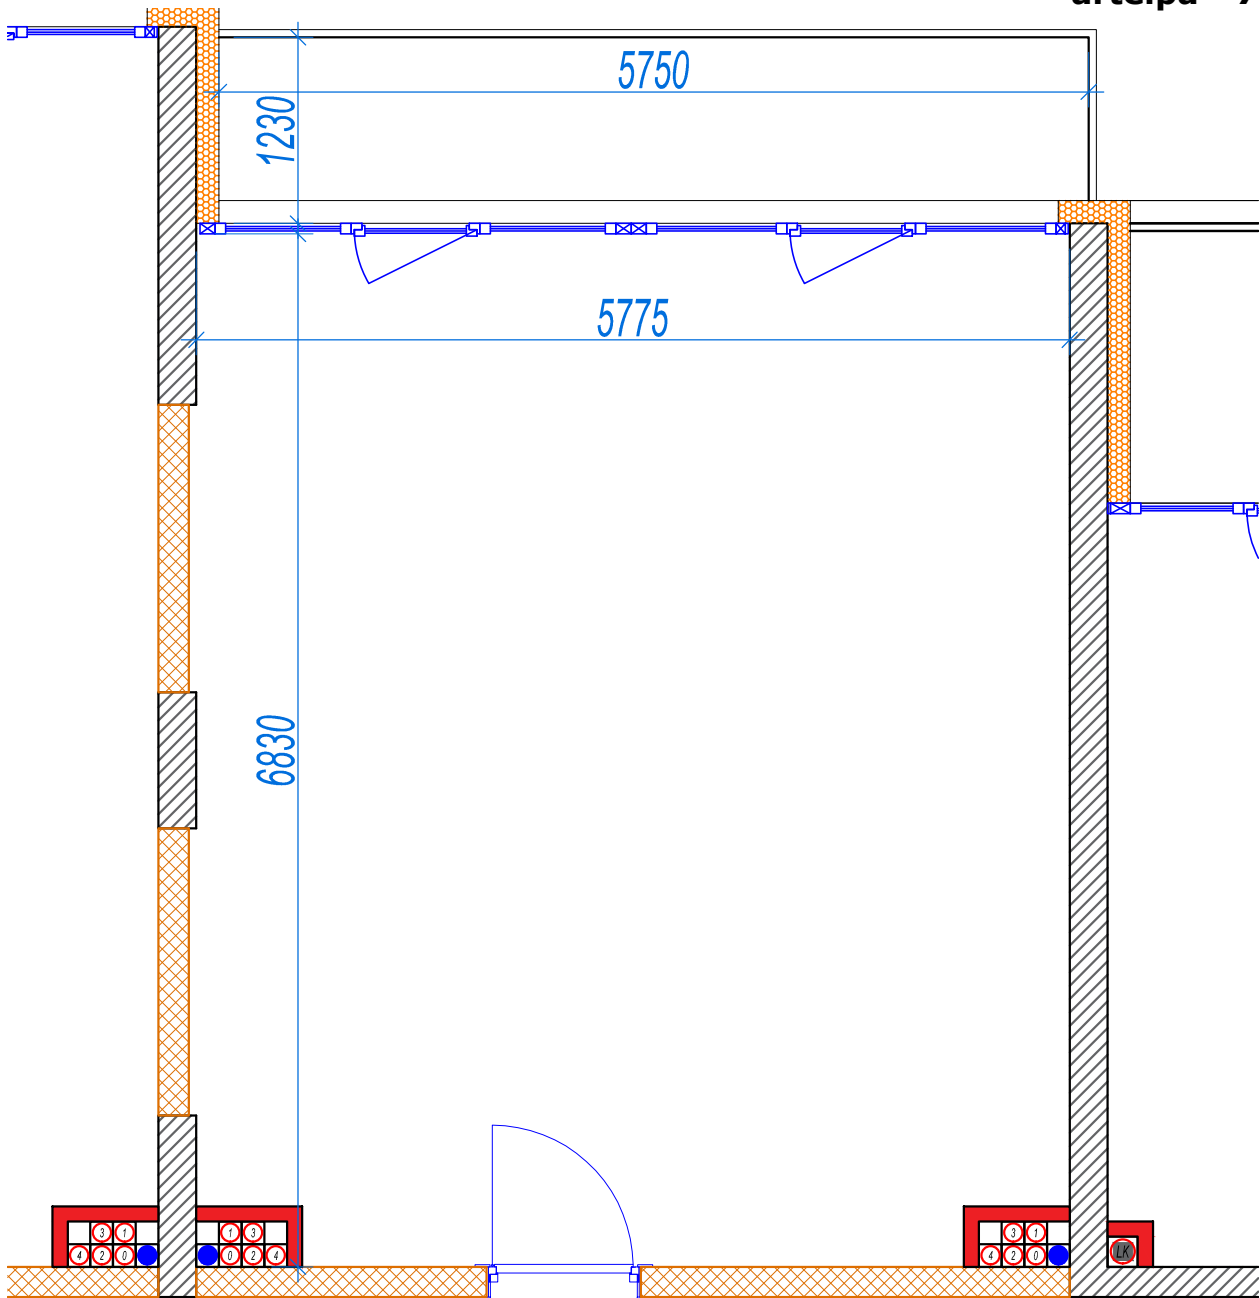

iekštelpa - 39.2 m²
ārtelpa - 7.0 m²

Balkons visa dzīvokļa platumā

5.
stāvs

Klijānu 10, Rīga

info@kl2.lv

+ 371 29 159 999

iekštelpa - 39.2 m²
ārtelpa - 7.0 m²

Balkons visa dzīvokļa platumā