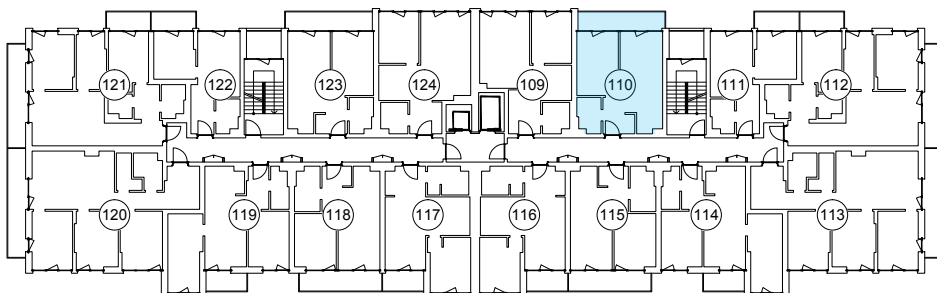

iekštelpa - 39.2 m²
ārtelpa - 7.0 m²

Balkons visa dzīvokļa platumā

5.
stāvs

Klijānu 10, Rīga

info@kl2.lv

+ 371 29 159 999

iekštelpa - 39.2 m²
ārtelpa - 7.0 m²

Balkons visa dzīvokļa platumā