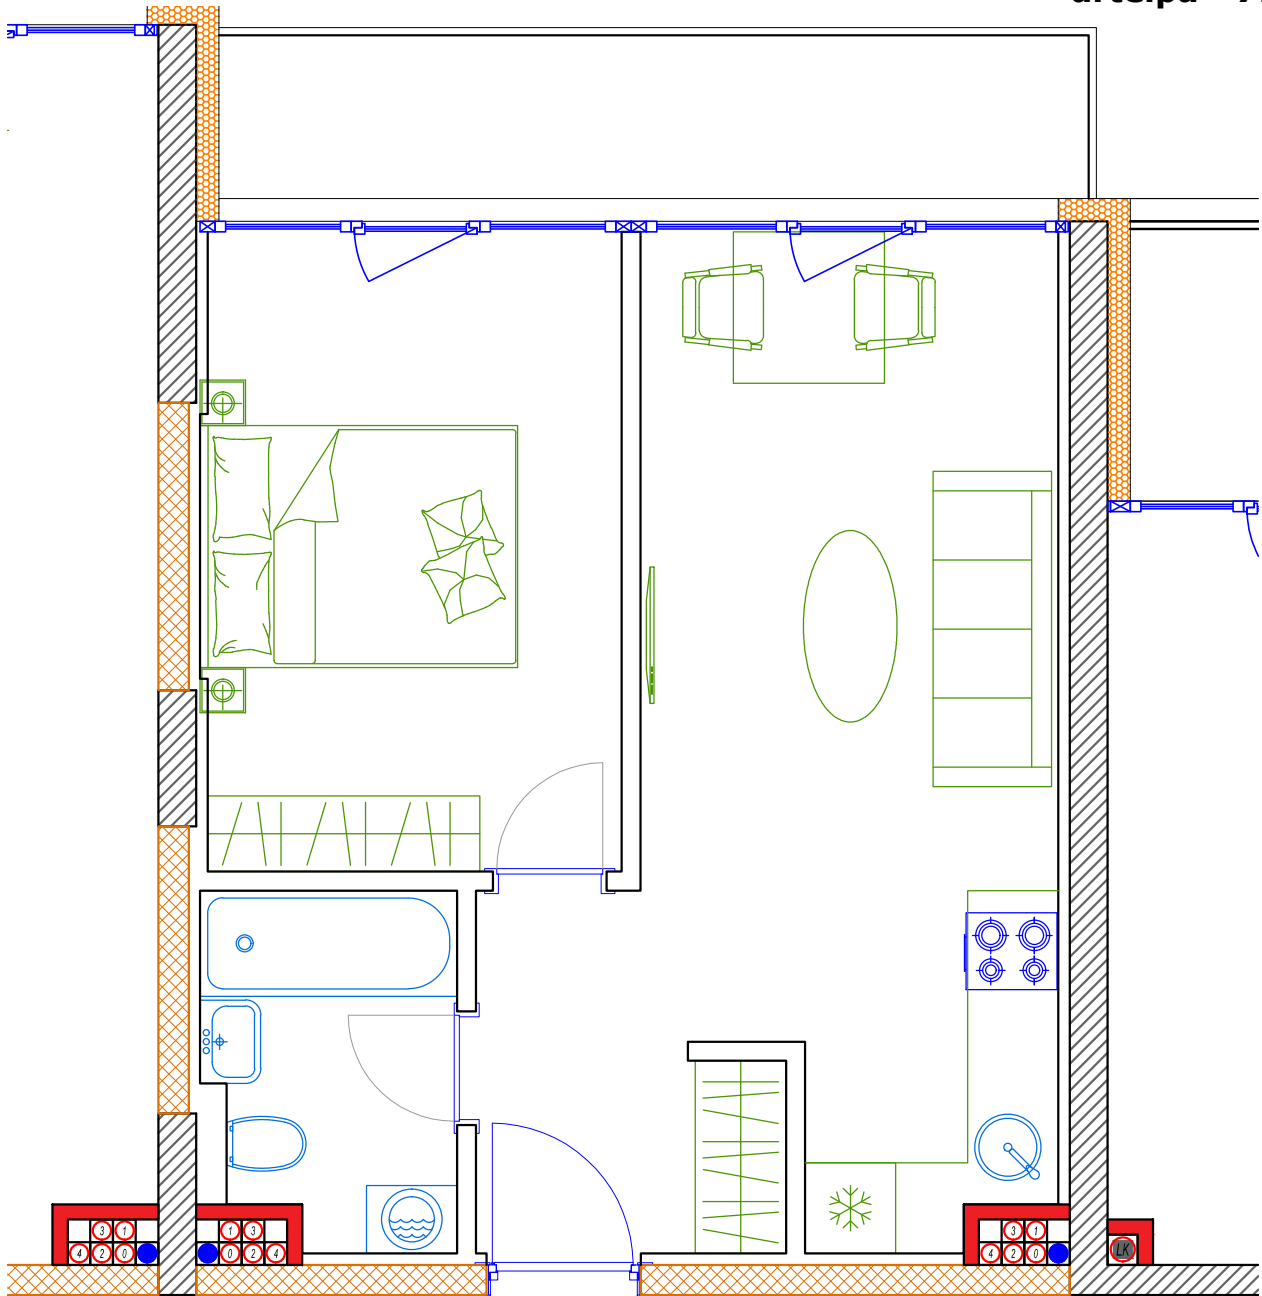

iekštelpa - 39.2 m²
ārtelpa - 7.0 m²

Balkons visa dzīvokļa platumā

5.
stāvs

Klijānu 10, Rīga

info@kl2.lv

+ 371 29 159 999

iekštelpa - 39.2 m²
ārtelpa - 7.0 m²

Balkons visa dzīvokļa platumā