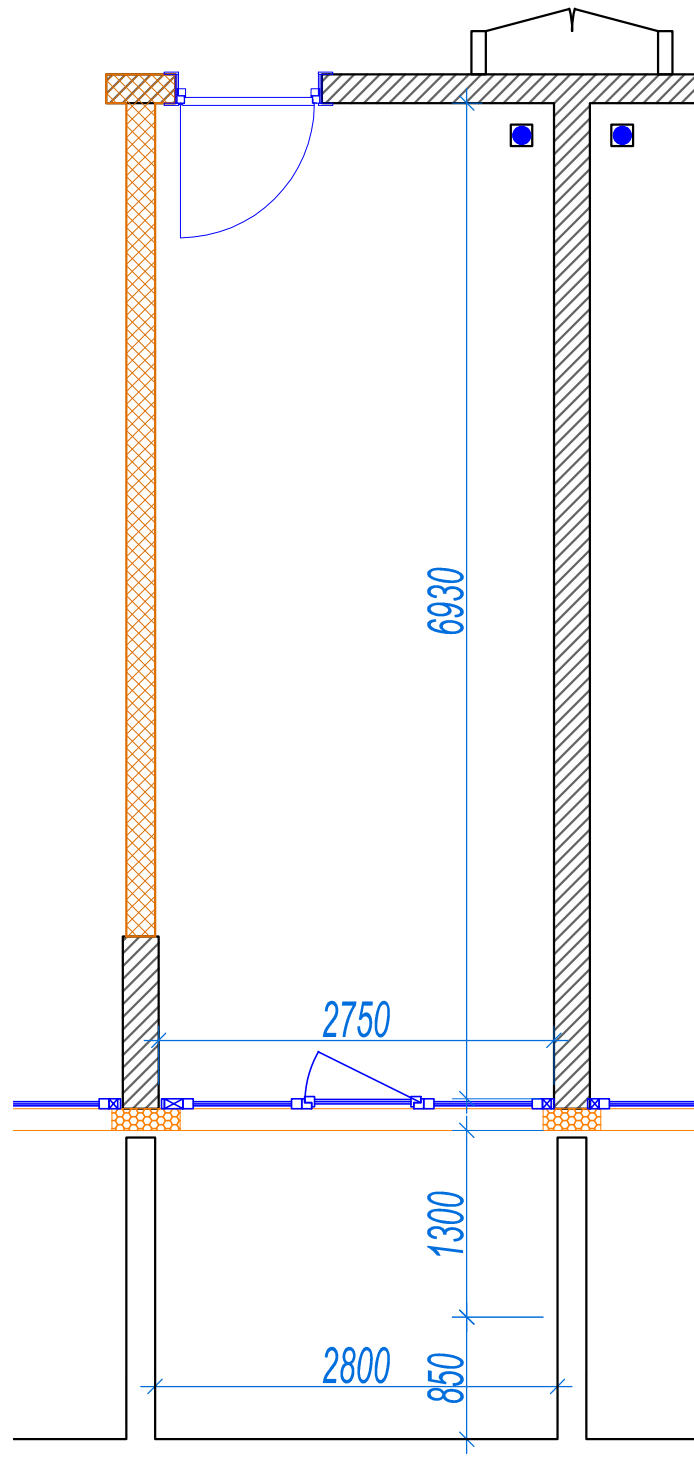

iekštelpa - 19.2 m²
ārtelpa - 6.4 m²

0.
stāvs

Klijānu 10, Rīga

info@kl2.lv

+ 371 29 159 999

iekštelpa - 19.2 m²
ārtelpa - 6.4 m²

0.
stāvs

Klijāņu 10, Rīga