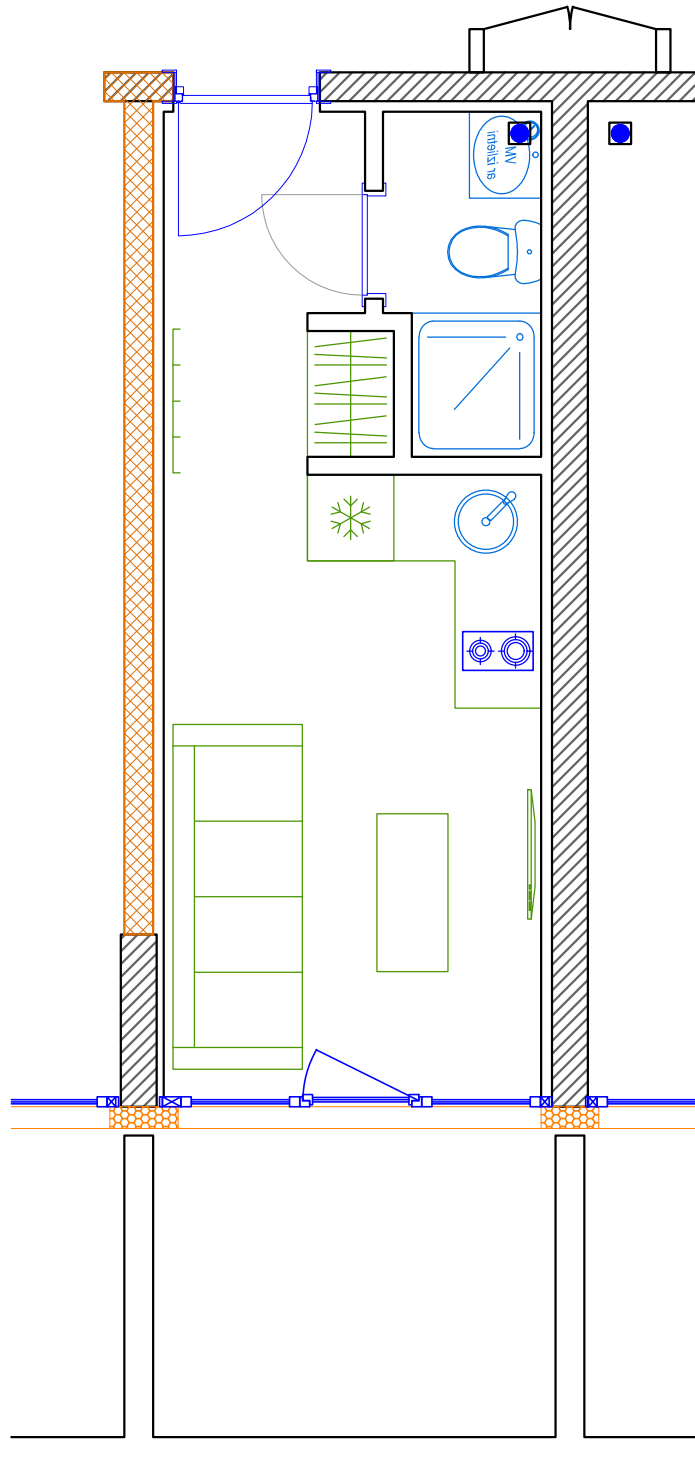

iekštelpa - 19.2 m²
ārtelpa - 6.4 m²

0.
stāvs

Klijānu 10, Rīga

info@kl2.lv

+ 371 29 159 999

iekštelpa - 19.2 m²
ārtelpa - 6.4 m²

0.
stāvs

Klijāņu 10, Rīga