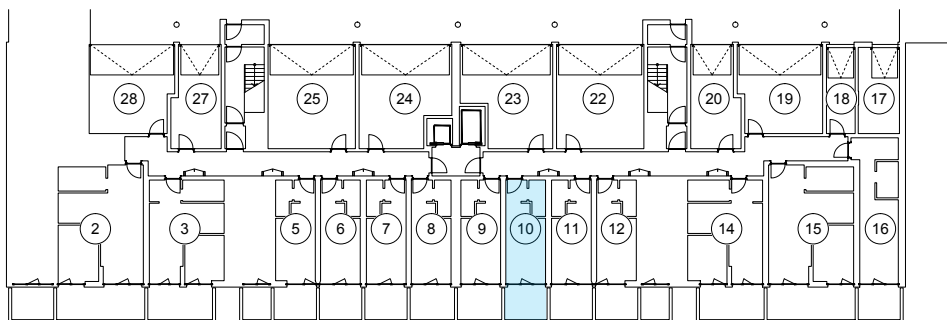

iekštelpa - 19.2 m²
ārtelpa - 6.4 m²

0.
stāvs

Klijānu 10, Rīga

info@kl2.lv

+ 371 29 159 999

iekštelpa - 19.2 m²
ārtelpa - 6.4 m²

0.
stāvs

Klijāņu 10, Rīga