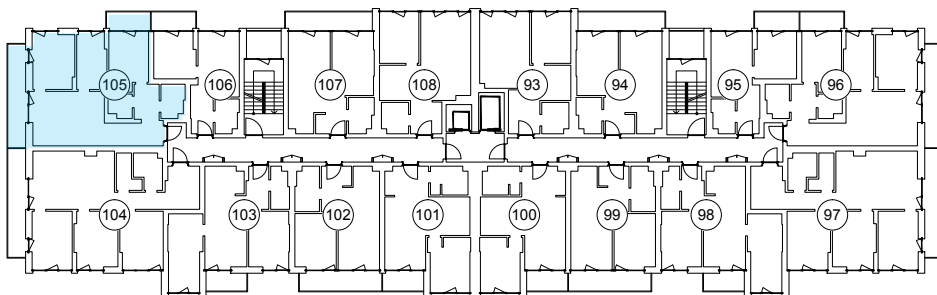

iekštelpa - 66.6 m<sup>2</sup>

ārtelpa - 12.0 m<sup>2</sup>

**4.  
stāvs**

Klijāņu 10, Rīga

info@kl2.lv

+ 371 29 159 999

iekštelpa - 66.6 m<sup>2</sup>  
 ārtelpa - 12.0 m<sup>2</sup>

**4.  
stāvs**