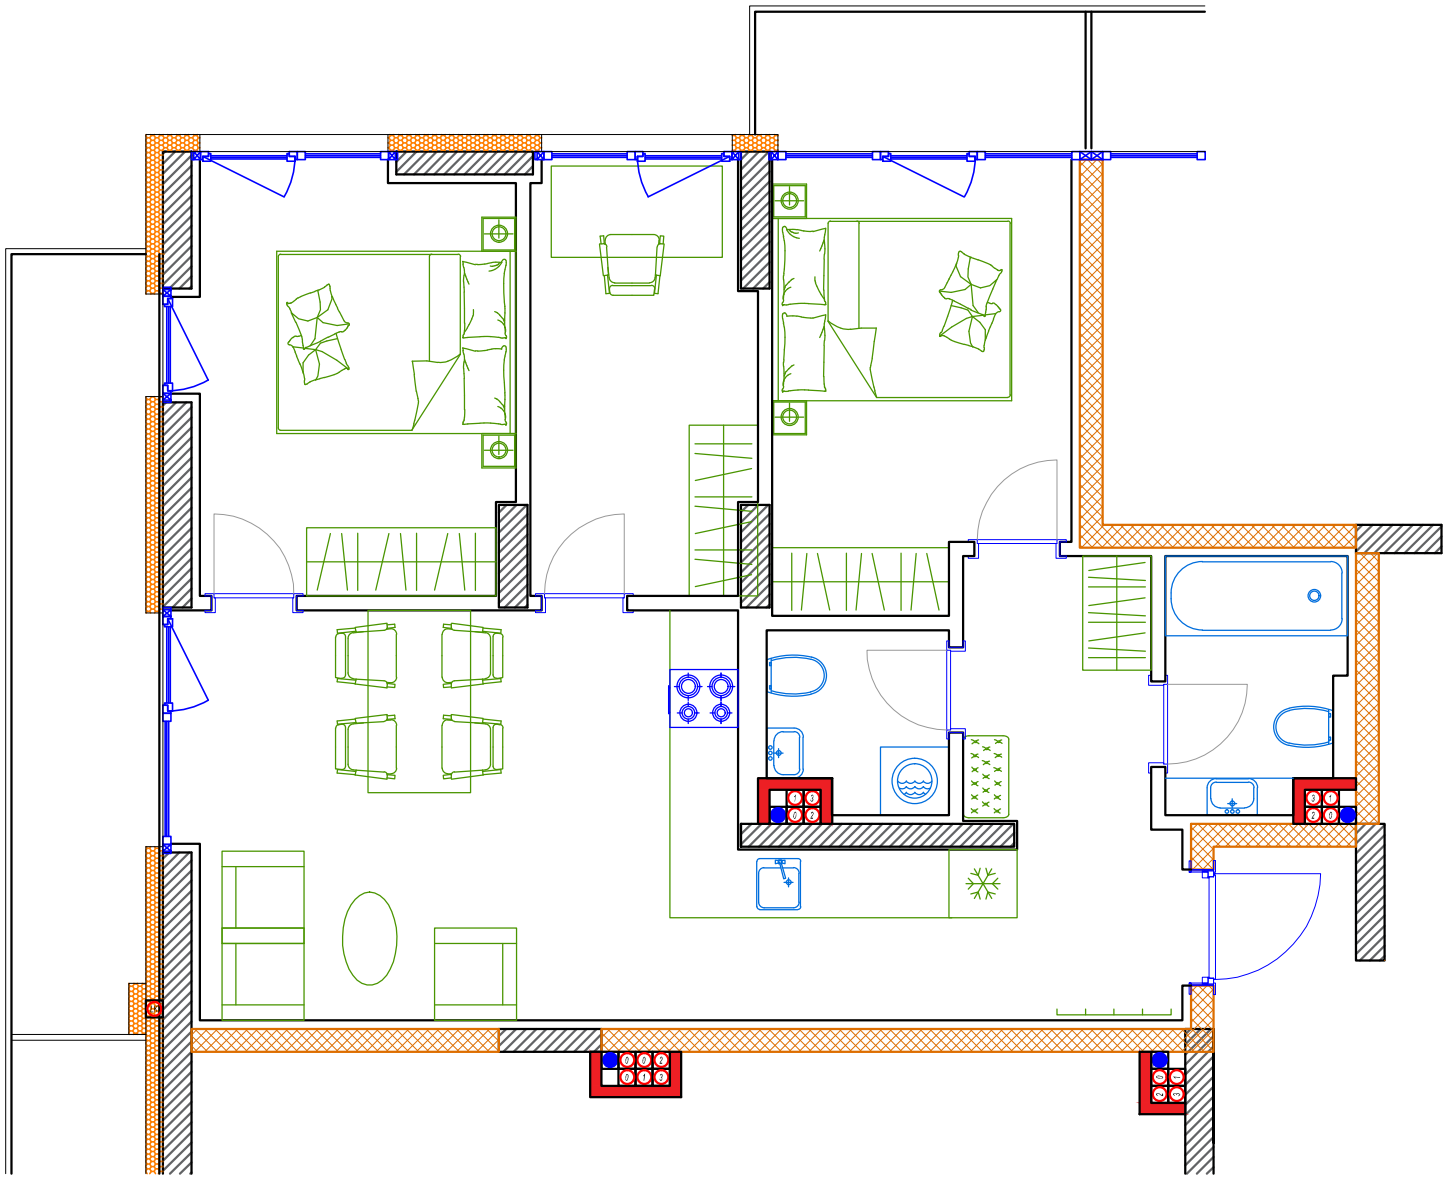

iekštelpa - 66.6 m<sup>2</sup>

ārtelpa - 12.0 m<sup>2</sup>

**4.  
stāvs**

Klijāņu 10, Rīga

info@kl2.lv

+ 371 29 159 999

iekštelpa - 66.6 m<sup>2</sup>  
 ārtelpa - 12.0 m<sup>2</sup>

**4.  
stāvs**