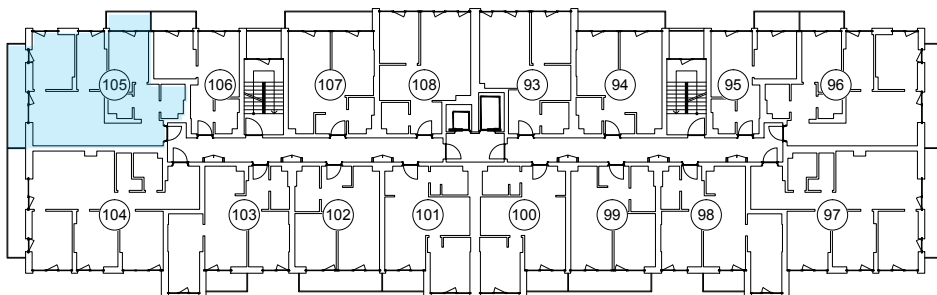

iekštelpa - 66.6 m<sup>2</sup>

ārtelpa - 12.0 m<sup>2</sup>

**4.  
stāvs**

Klijāņu 10, Rīga

info@kl2.lv

+ 371 29 159 999

iekštelpa - 66.6 m<sup>2</sup>  
 ārtelpa - 12.0 m<sup>2</sup>

**4.  
stāvs**