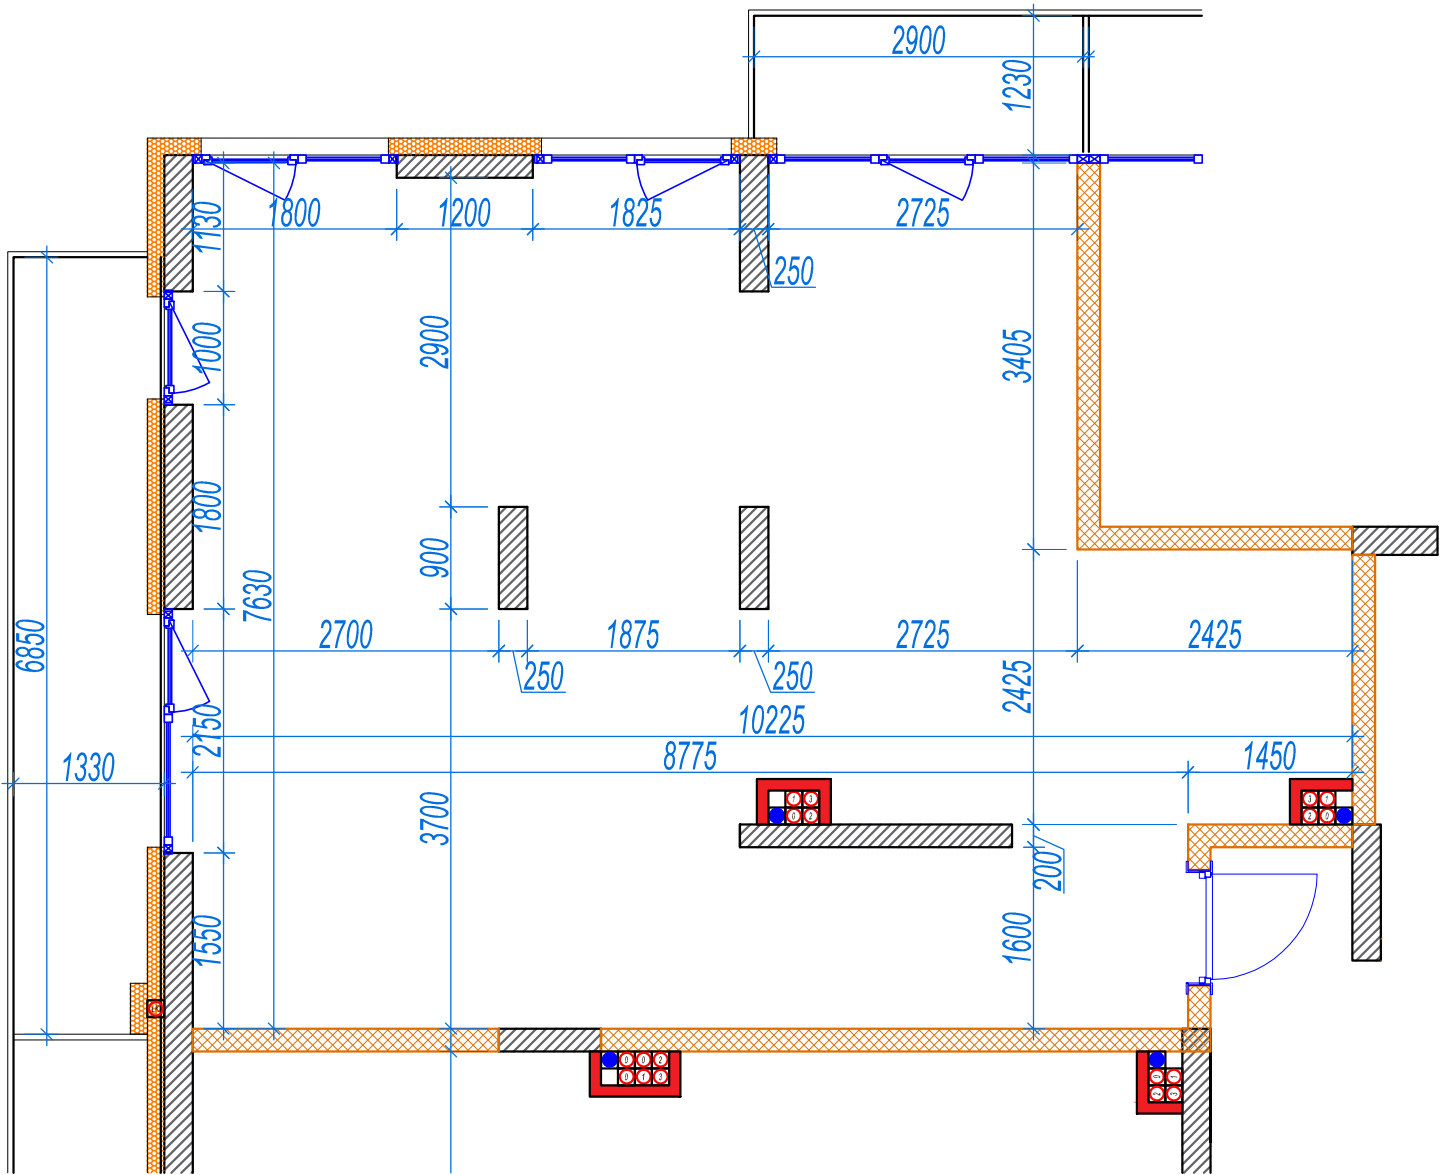

iekštelpa - 66.6 m<sup>2</sup>

ārtelpa - 12.0 m<sup>2</sup>

**4.  
stāvs**

Klijāņu 10, Rīga

info@kl2.lv

+ 371 29 159 999

iekštelpa - 66.6 m<sup>2</sup>  
 ārtelpa - 12.0 m<sup>2</sup>

**4.  
stāvs**