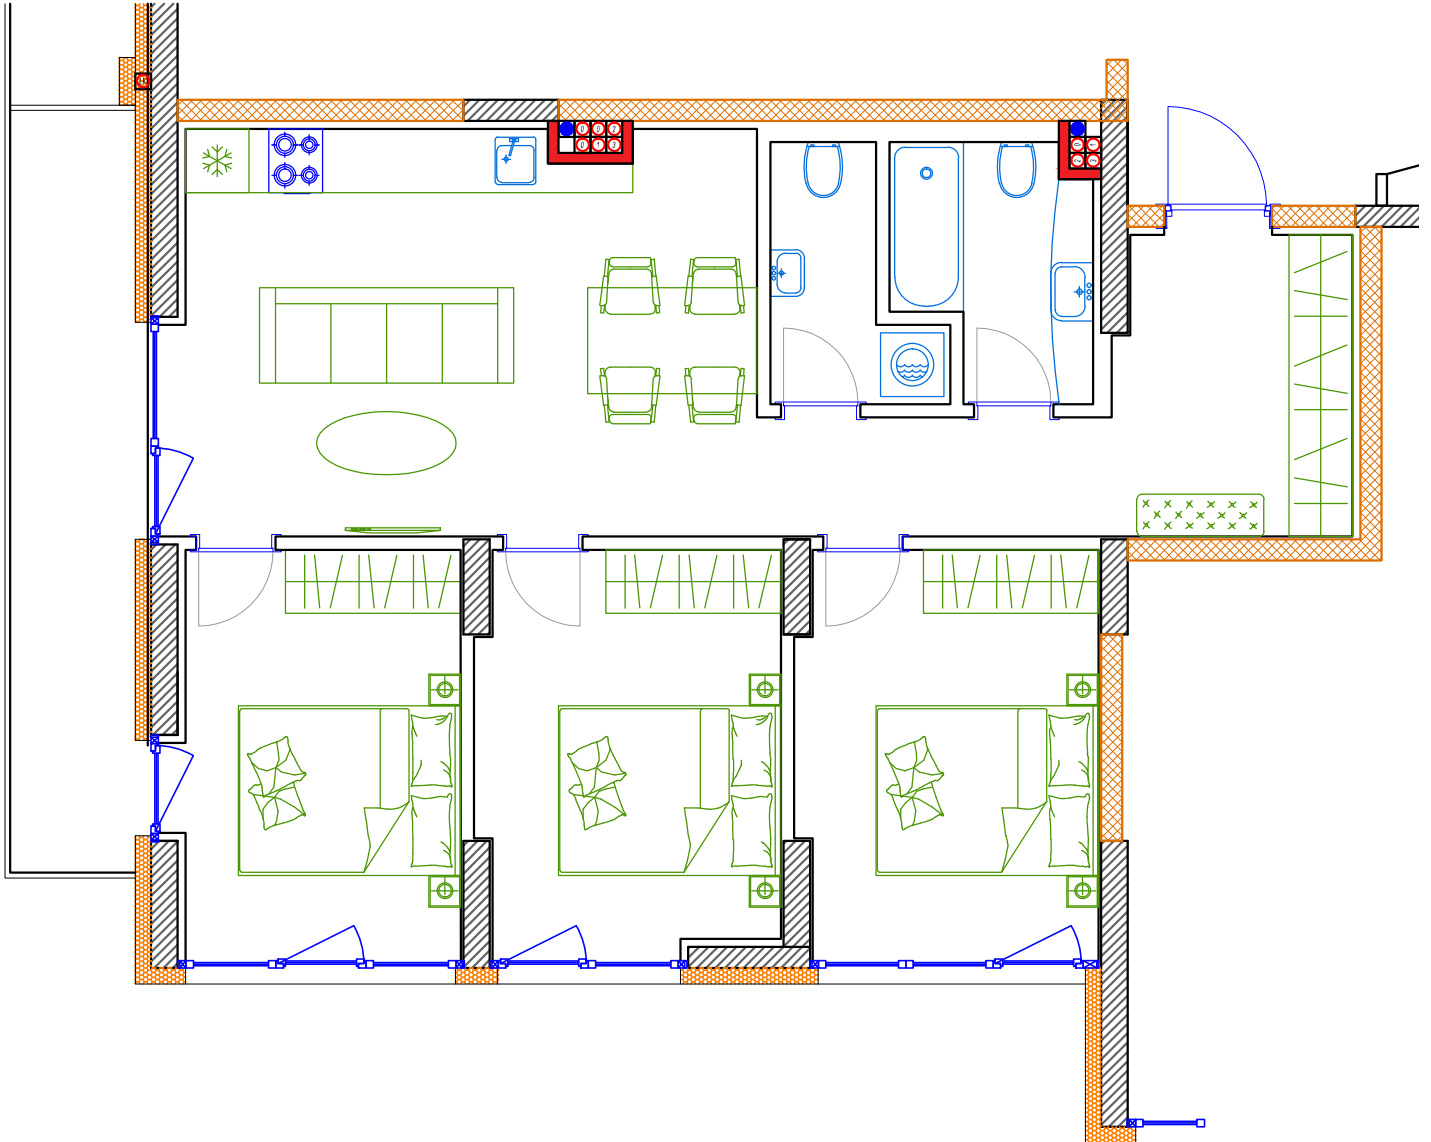

iekštelpa - 75.2 m<sup>2</sup>  
ārtelpa - 8.9 m<sup>2</sup>

Trīs plašas guļamistabas ar skatu uz parku

4.  
stāvs

Klijānu 10, Rīga

info@kl2.lv

+ 371 29 159 999

iekštelpa - 75.2 m<sup>2</sup>  
ārtelpa - 8.9 m<sup>2</sup>

Trīs plašas guļamistabas ar skatu uz parku

**4.  
stāvs**

Klijāņu 10, Rīga

info@kl2.lv

+ 371 29 159 999