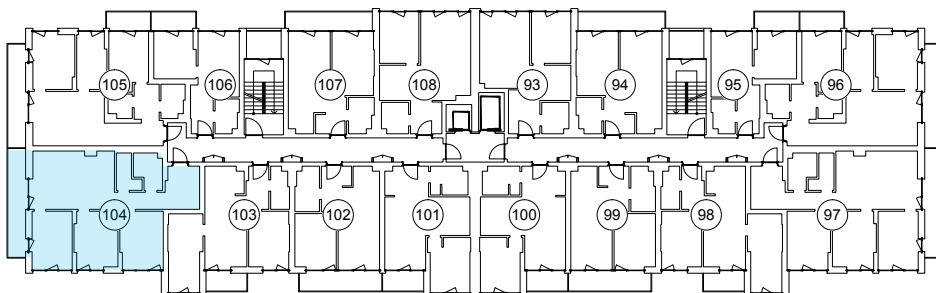

iekštelpa - 75.2 m<sup>2</sup>  
ārtelpa - 8.9 m<sup>2</sup>

Trīs plašas guļamistabas ar skatu uz parku

4.  
stāvs

Klijānu 10, Rīga

info@kl2.lv

+ 371 29 159 999

iekštelpa - 75.2 m<sup>2</sup>  
ārtelpa - 8.9 m<sup>2</sup>

Trīs plašas guļamistabas ar skatu uz parku

**4.  
stāvs**

Klijāņu 10, Rīga

info@kl2.lv

+ 371 29 159 999