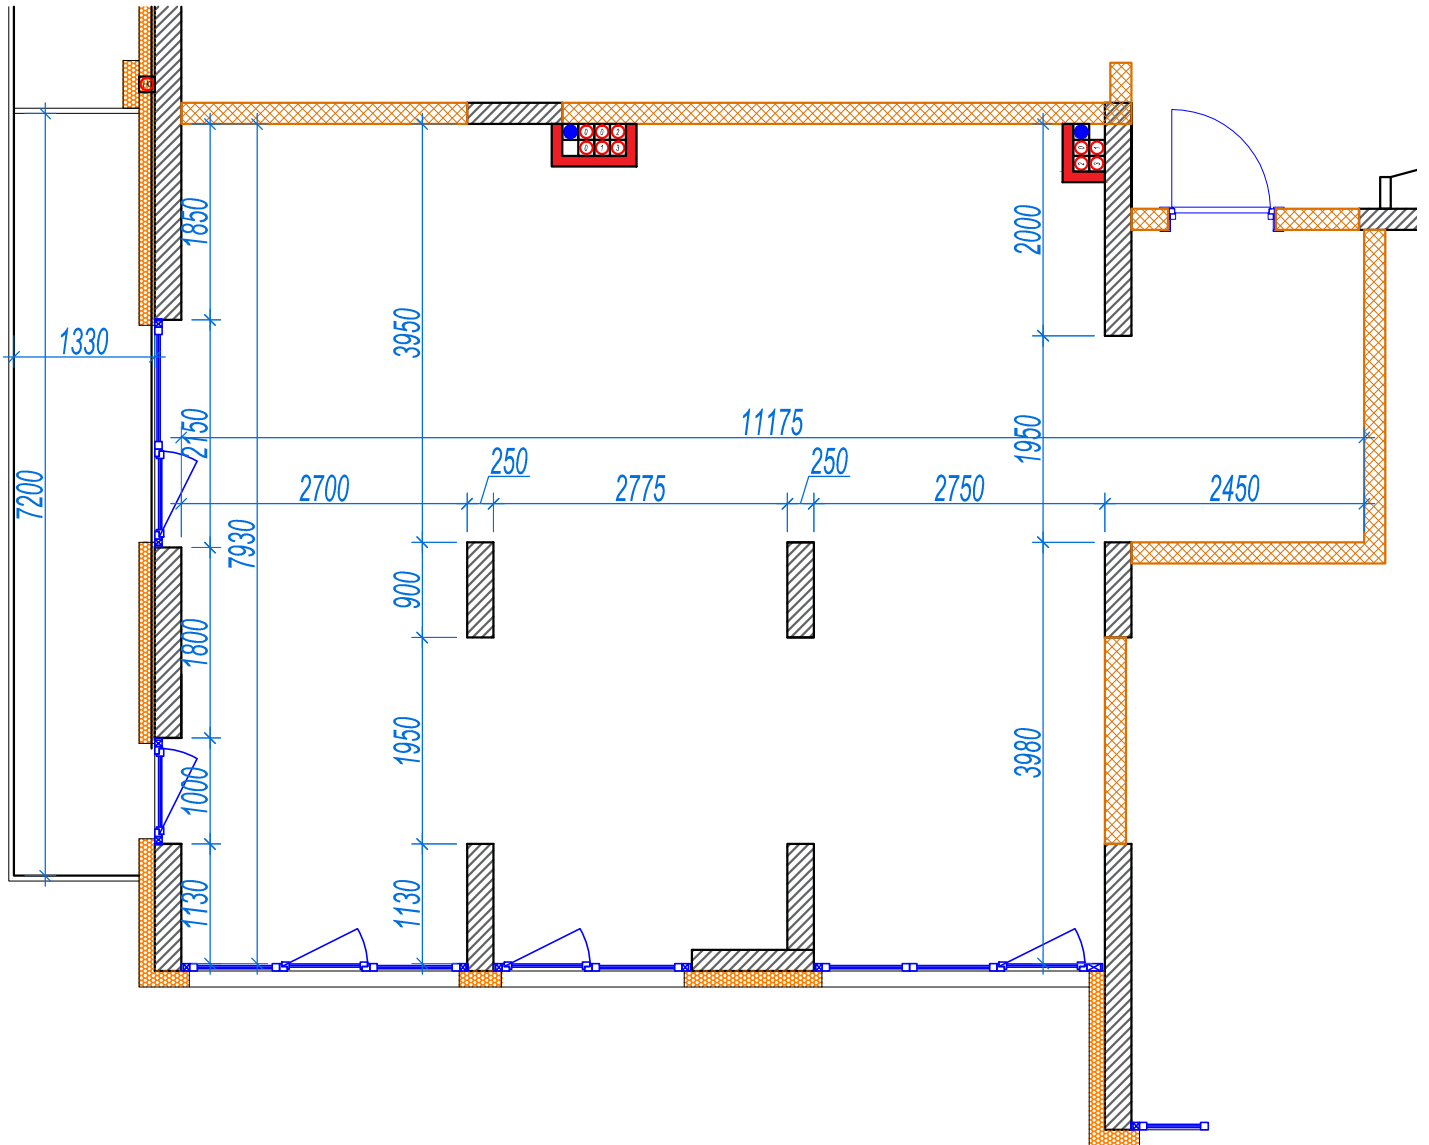

iekštelpa - 75.2 m<sup>2</sup>  
ārtelpa - 8.9 m<sup>2</sup>

Trīs plašas guļamistabas ar skatu uz parku

4.  
stāvs

Klijānu 10, Rīga

info@kl2.lv

+ 371 29 159 999

iekštelpa - 75.2 m<sup>2</sup>  
ārtelpa - 8.9 m<sup>2</sup>

Trīs plašas guļamistabas ar skatu uz parku

**4.  
stāvs**

Klijāņu 10, Rīga

info@kl2.lv

+ 371 29 159 999