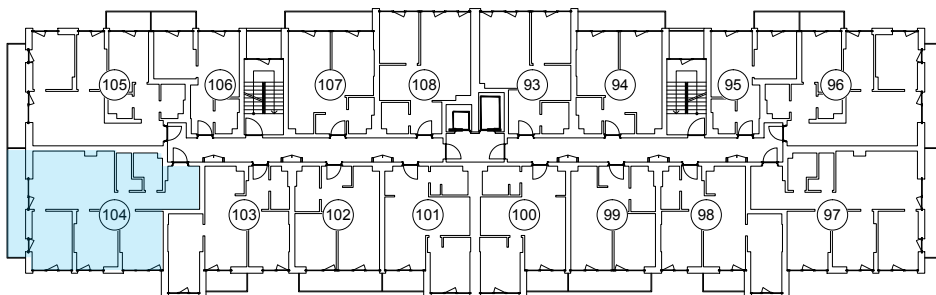

iekštelpa - 75.2 m<sup>2</sup>  
ārtelpa - 8.9 m<sup>2</sup>

Trīs plašas guļamistabas ar skatu uz parku

4.  
stāvs

Klijānu 10, Rīga

info@kl2.lv

+ 371 29 159 999

iekštelpa - 75.2 m<sup>2</sup>  
ārtelpa - 8.9 m<sup>2</sup>

Trīs plašas guļamistabas ar skatu uz parku

**4.  
stāvs**

Klijāņu 10, Rīga

info@kl2.lv

+ 371 29 159 999