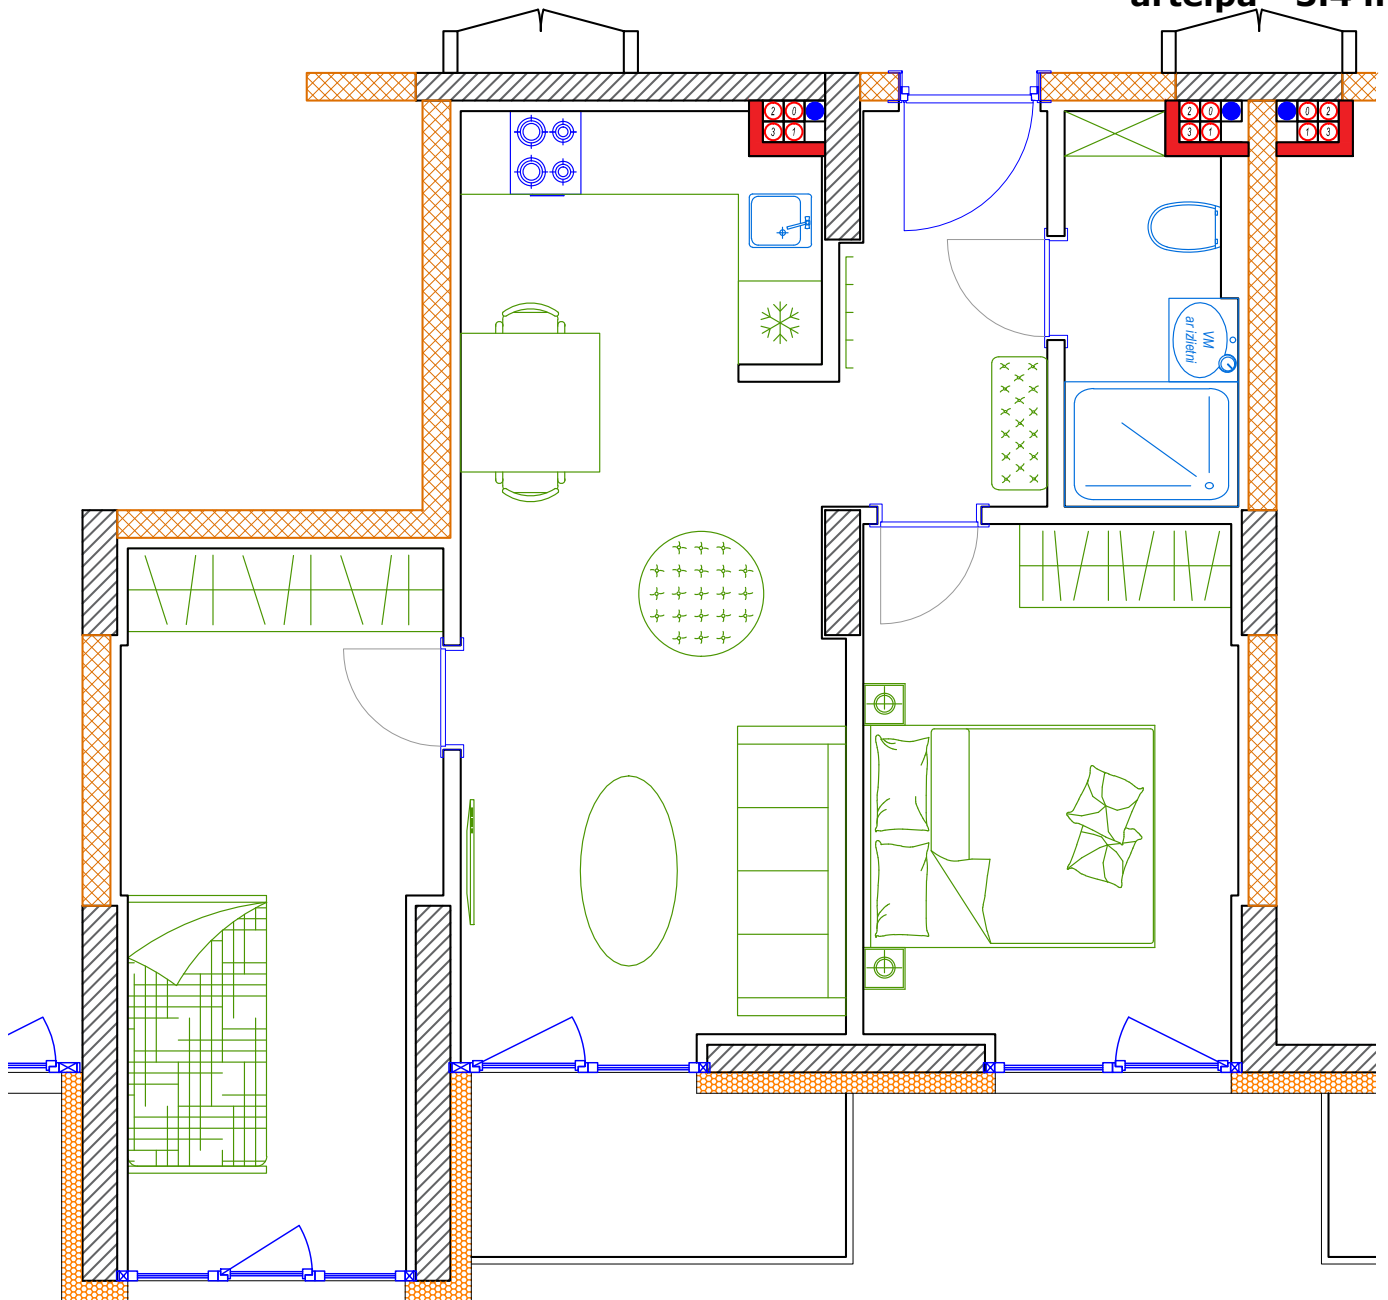

iekštelpa - 50.6 m²
ārtelpa - 3.4 m²

Kompakts trīsistabu dzīvoklis

4.
stāvs

Klijānu 10, Rīga

info@kl2.lv

+ 371 29 159 999

iekštelpa - 50.6 m²
ārtelpa - 3.4 m²

Kompakts trīsistabu dzīvoklis