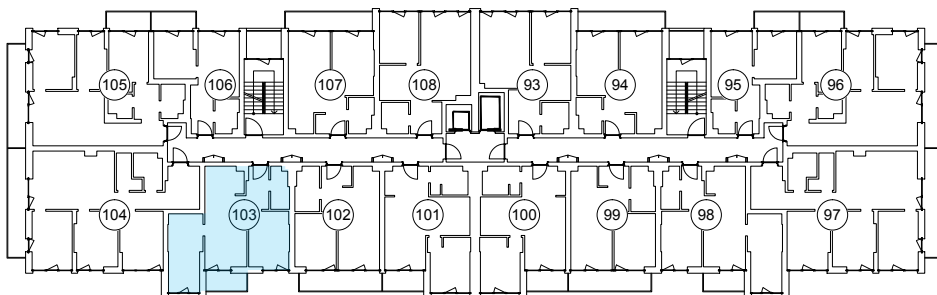

Klijānu 10, Rīga

info@kl2.lv

+ 371 29 159 999