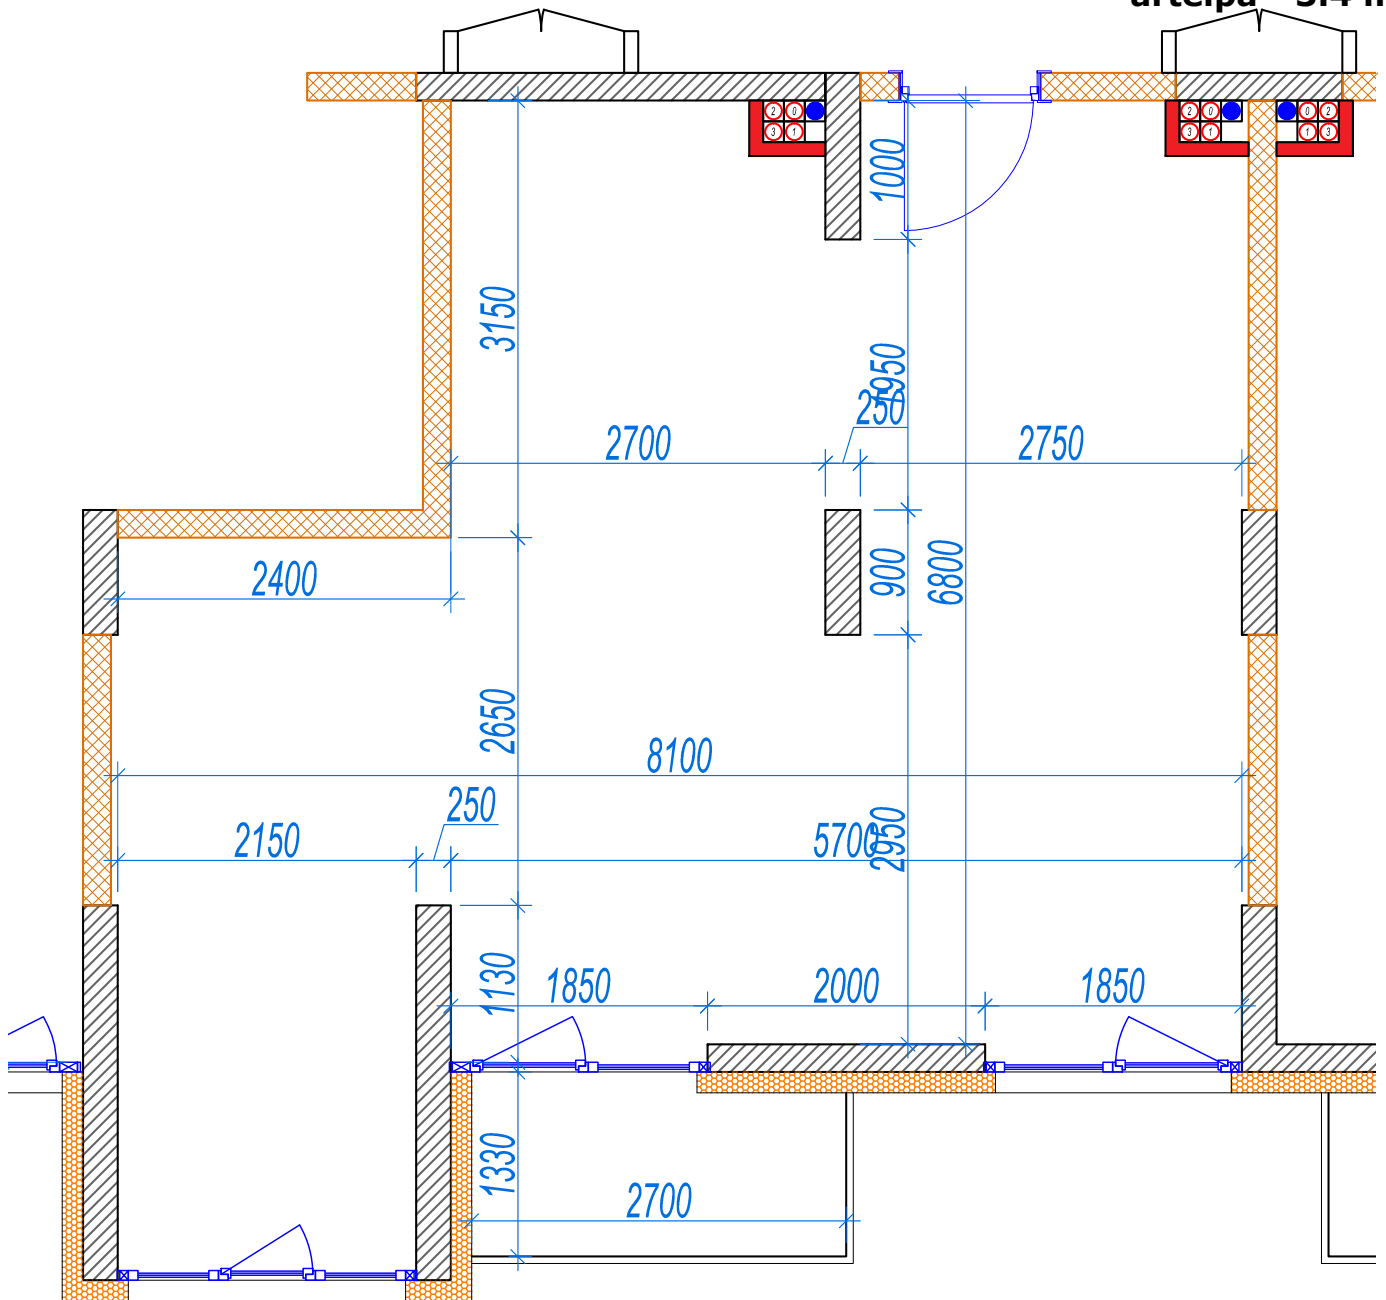

iekštelpa - 50.6 m²
ārtelpa - 3.4 m²

Kompakts trīsistabu dzīvoklis

4.
stāvs

Klijānu 10, Rīga

info@kl2.lv

+ 371 29 159 999

iekštelpa - 50.6 m²
ārtelpa - 3.4 m²

Kompakts trīsistabu dzīvoklis