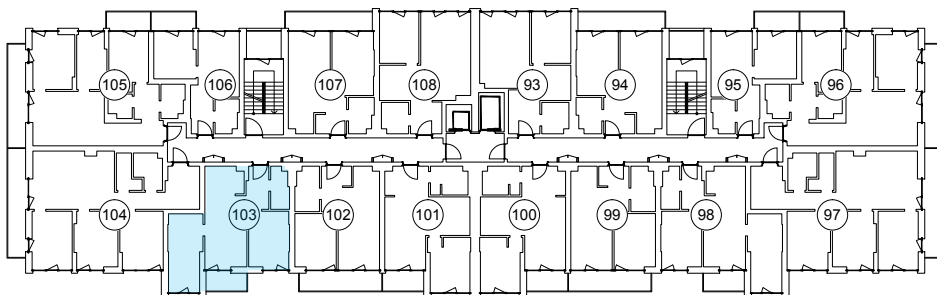

iekštelpa - 50.6 m²
ārtelpa - 3.4 m²

Kompakts trīsistabu dzīvoklis

4.
stāvs

Klijānu 10, Rīga

info@kl2.lv

+ 371 29 159 999

iekštelpa - 50.6 m²
ārtelpa - 3.4 m²

Kompakts trīsistabu dzīvoklis