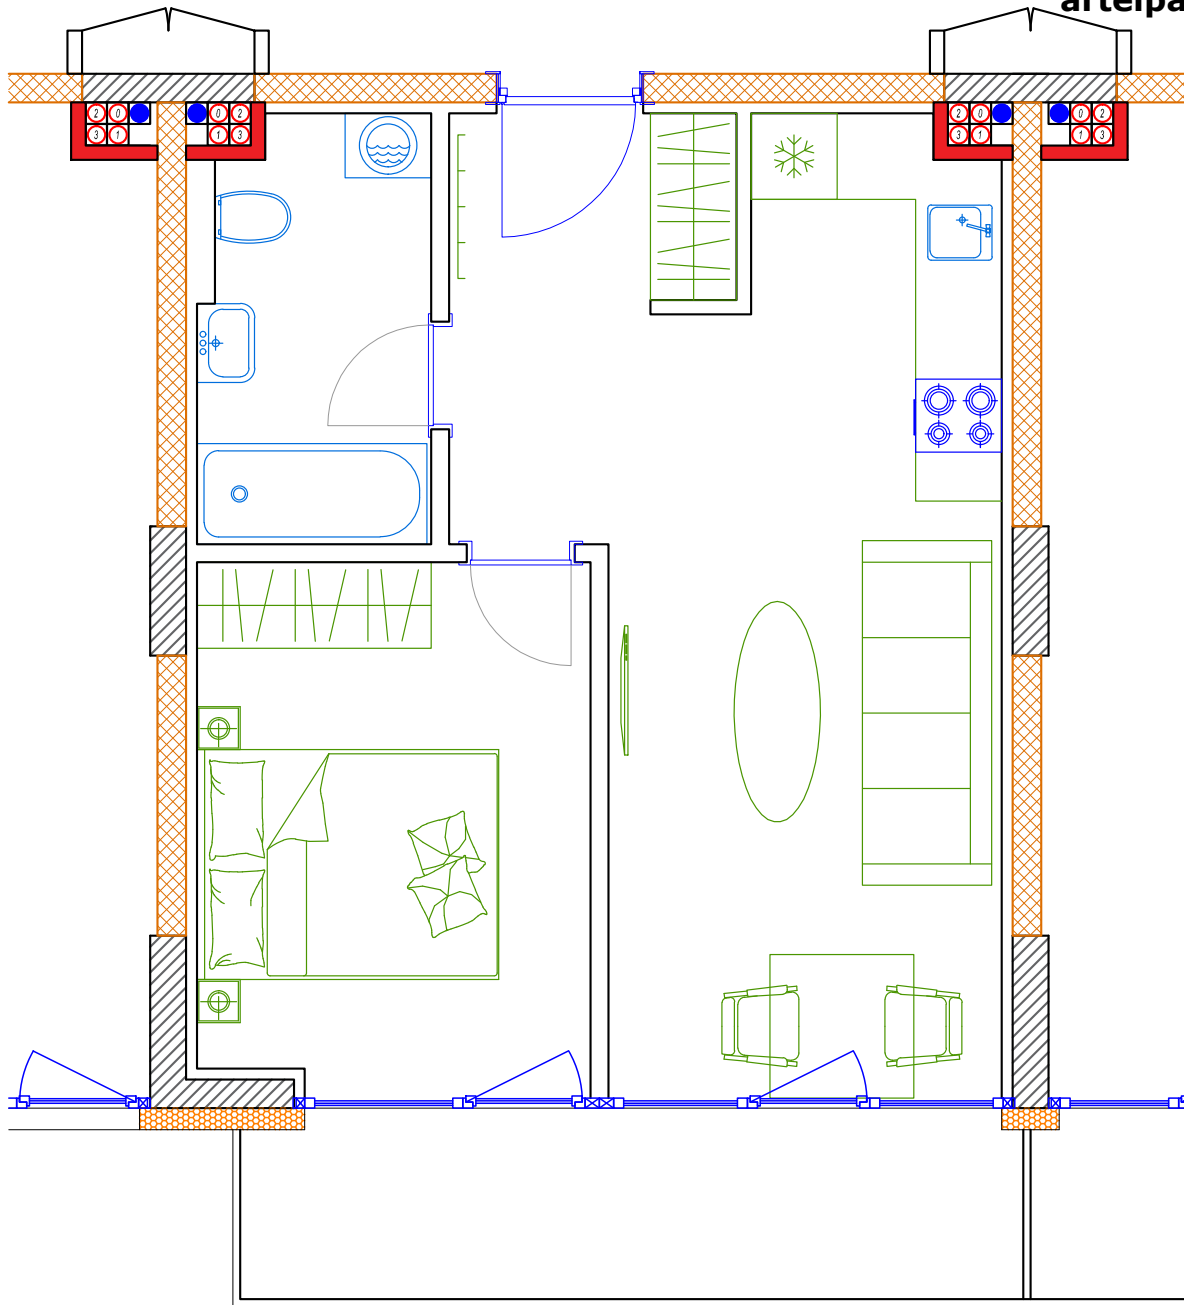

iekštelpa - 39.1 m²

ārtelpa - 7.2 m²

Balkons visa dzīvokļa platumā

4.
stāvs

Klijāņu 10, Rīga

info@kl2.lv

+ 371 29 159 999

iekštelpa - 39.1 m²
ārtelpa - 7.2 m²

Balkons visa dzīvokļa platumā

4.
stāvs

Klijānu 10, Rīga

info@kl2.lv

+ 371 29 159 999