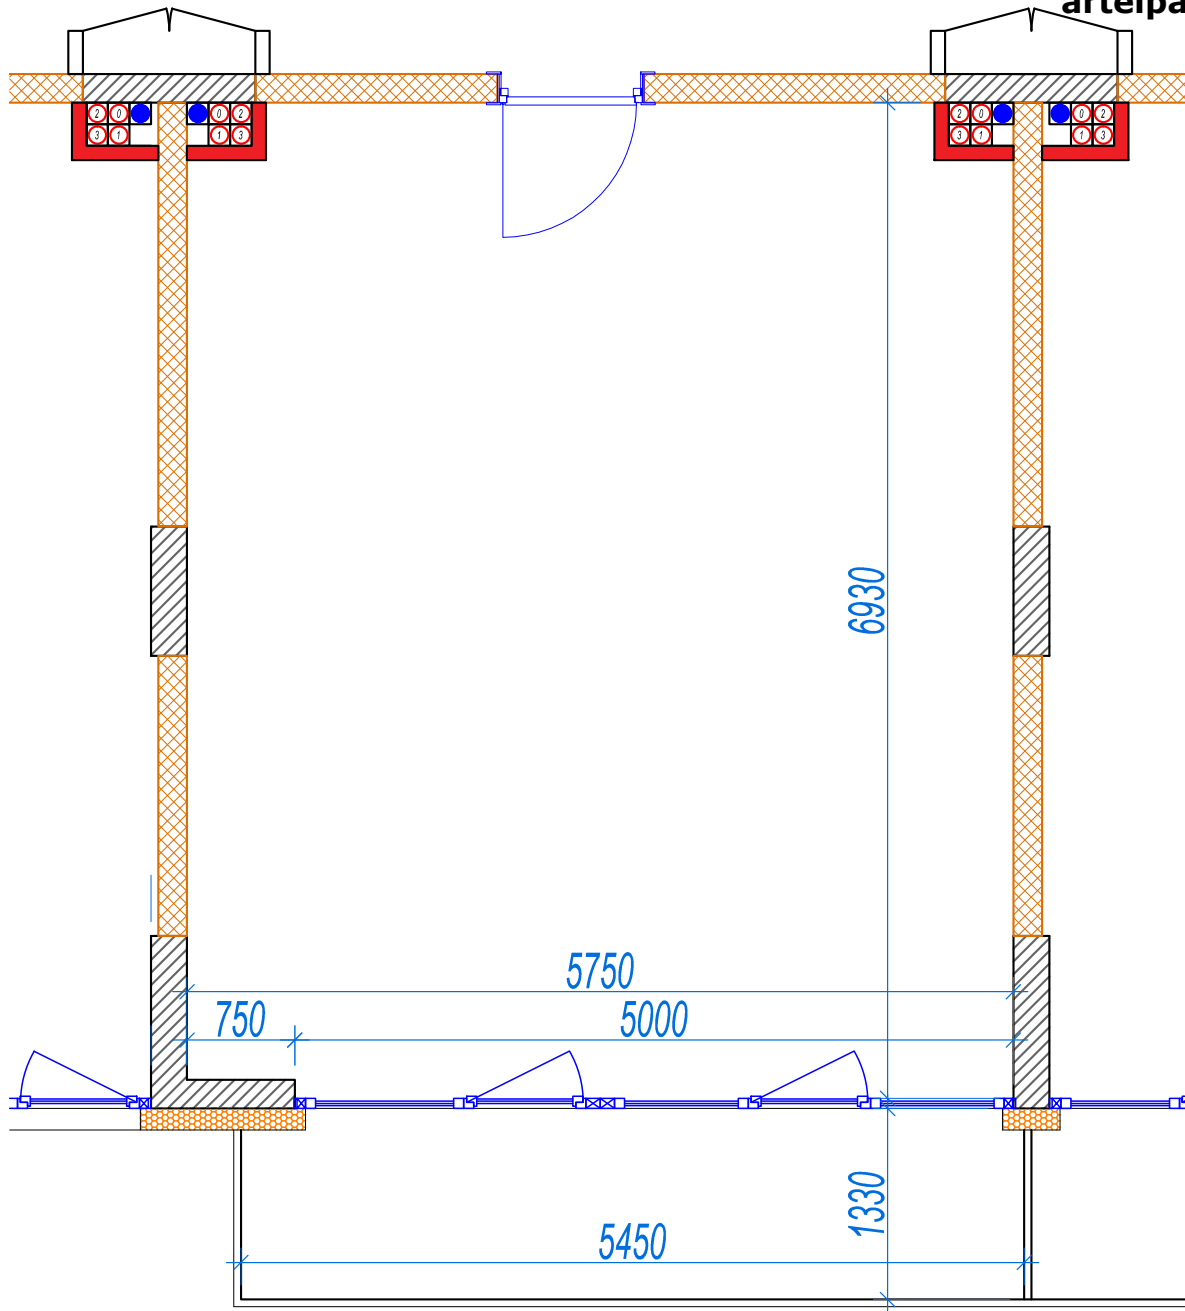

iekštelpa - 39.1 m²

ārtelpa - 7.2 m²

Balkons visa dzīvokļa platumā

4.
stāvs

Klijāņu 10, Rīga

info@kl2.lv

+ 371 29 159 999

iekštelpa - 39.1 m²
ārtelpa - 7.2 m²

Balkons visa dzīvokļa platumā

4.
stāvs

Klijānu 10, Rīga

info@kl2.lv

+ 371 29 159 999