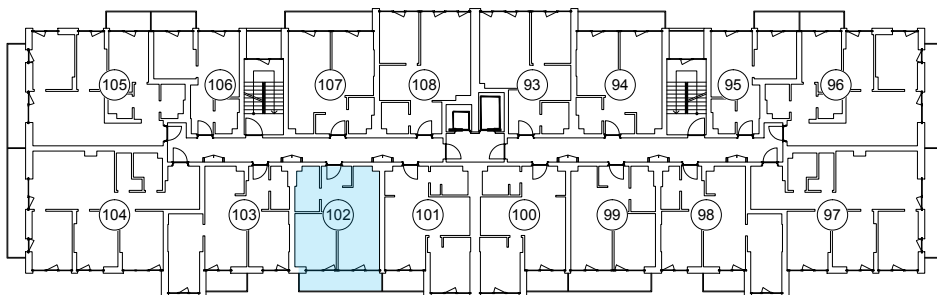

Klijānu 10, Rīga

info@kl2.lv

+ 371 29 159 999